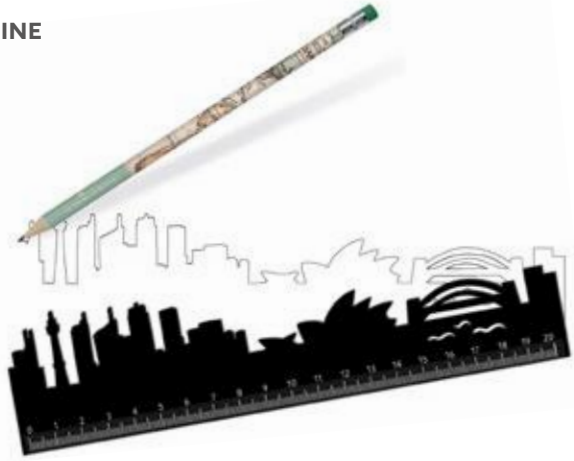

FOLLOW THE SKYLINE

L 20 x H MAX. 5 cm

RULER

- Material: acrylic

RIGHELLO

- Materiale: acrilico

RÈGLE

- Matériau : acrylique

REGLA

- Material: acrílico

LINEAL

- Material: Acryl

PACKAGING

cello sleeve
w/cardboard
L 22.5 x H 7 cm

DISPLAY

material: cardboard
L 24 x H 9 x W 5.5 cm
12 PCS