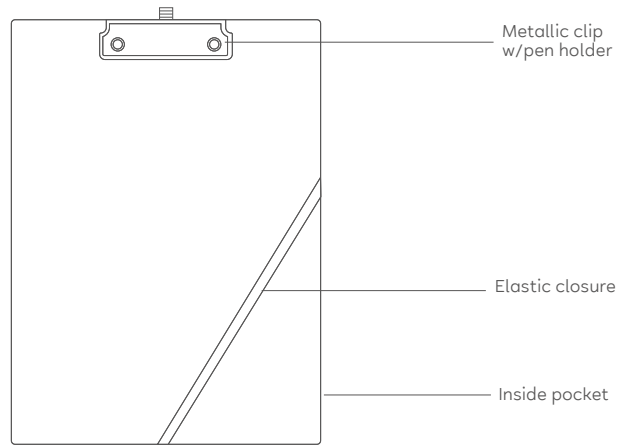

TAKE NOTE

L 23 x H 32 x W 1.5 cm (closed)

CLIPBOARD FOLDER

- 1 pad of 40 sheets included (21.5 x 29.7 cm)
- Inside pocket to hold documents
- Material: metal, paper

CARTELLA PORTADOCUMENTI CON CLIP

- 1 blocco da 40 fogli incluso (21,5 x 29,7 cm)
- Taschina interna portadocumenti
- Materiale: metallo, carta

PORTE-DOCUMENTS AVEC PINCE

- 1 bloc de 40 feuilles inclus (21,5 x 29,7 cm)
- Poche intérieure porte-documents
- Matériau : métal, papier

CARPETA PORTADOCUMENTOS CON CLIP

- 1 bloc de 40 folios incluido (21,5 x 29,7 cm)
- Bolsillo interno portadocumentos
- Material: metal, papel

DOKUMENTENMAPPE MIT CLIP

- Inklusive 1 Block mit 40 Blättern (21,5 x 29,7 cm)
- Innentasche für Dokumente
- Material: Metall, Papier

SOLD X 3

TRAVEL
CPF0001