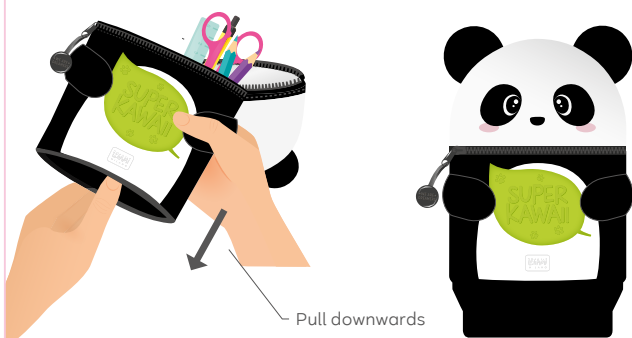

2-IN-1

1. PENCIL CASE