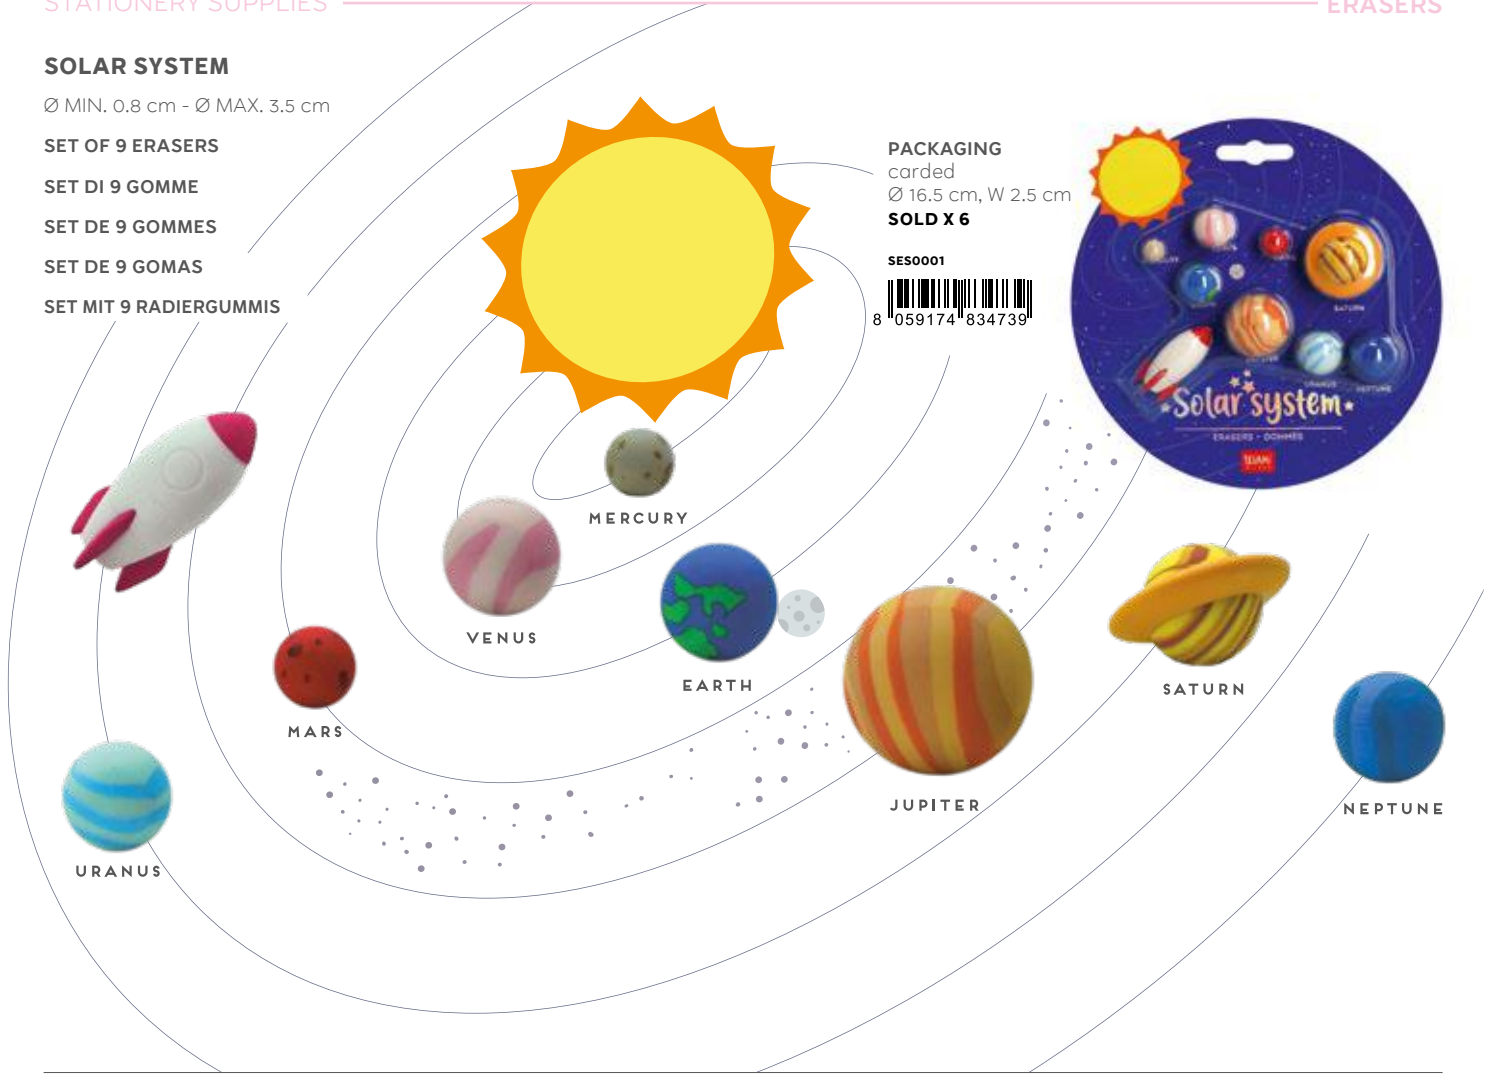

SOLAR SYSTEM

Ø MIN. 0.8 cm - Ø MAX. 3.5 cm

SET OF 9 ERASERS

SET DI 9 GOMME

SET DE 9 GOMMES

SET DE 9 GOMAS

SET MIT 9 RADIERGUMMIS

PACKAGING

carded

Ø 16.5 cm, W 2.5 cm

SOLD X 6

SES0001

LOVE DISPENSER

L 4.5 x H 9.5 x W 4.5 cm

MINI ERASER DISPENSER

- 15 erasers with assorted graphics
- Material: TPR erasers, ABS distributor, clear PC container

MINI DISTRIBUTORE DI GOMME PER CANCELLARE

- 15 gomme con grafiche assortite
- Materiale: gomma in TPR, distributore in ABS, contenitore trasparente in PC

MINI DISTRIBUTEUR DE GOMMES

- 15 petites gommes aux motifs assortis
- Matériau : gomme en TPR, distributeur en ABS, réservoir transparent en PC

MINI DISPENSADOR DE GOMAS DE BORRAR

- 15 gomas con gráficos variados
- Material: gomas de TPR, dispensador de ABS, recipiente transparente de PC

MINI-RADIERGUMMISPENSER

- 15 Radiergummis mit verschiedenen Grafiken
- Material: Radiergummis aus TPR, Spender aus ABS, durchsichtiger Behälter aus PC