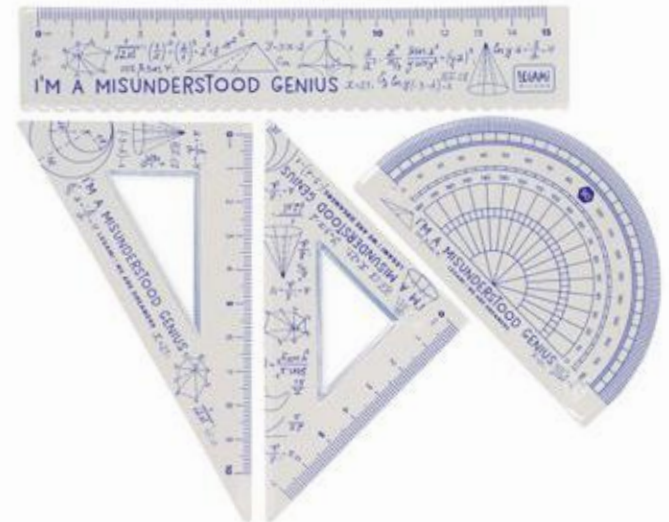

GENIUS
RS0004

8 052694 023133