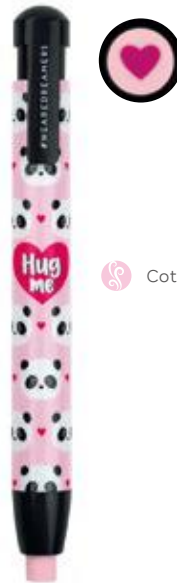

OOPS!

Ø 1.4 cm, H 12.8 cm

ERASER PEN

GOMMA A FORMA
DI PENNA

STYLO GOMME

PORTAGOMAS

RADIERSTIFT

Blueberry