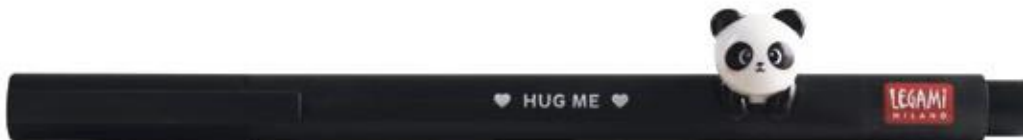

PANDA

CPP0016