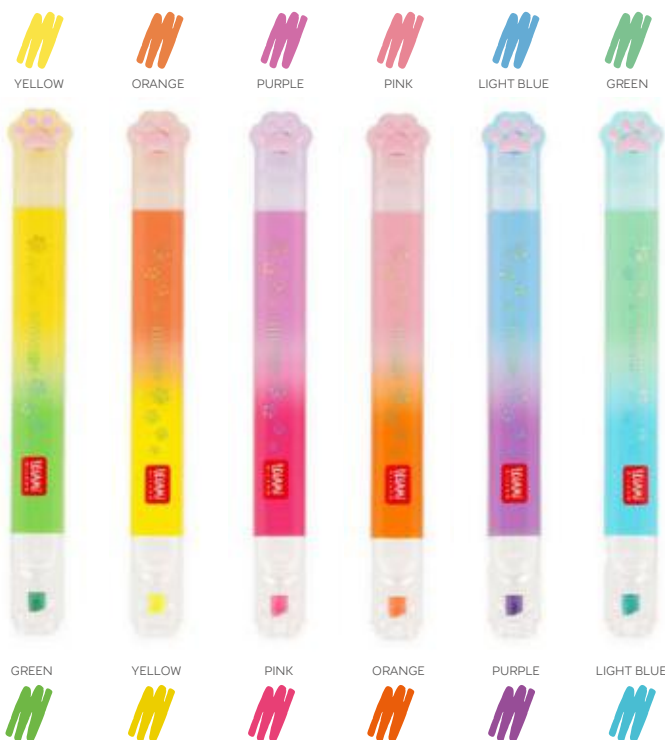

MEOW

L 1.3 x H 13.5 x W 1 cm

SET OF 6 DUAL-TIP HIGHLIGHTERS

• Water-based ink
• Dual tip: 1 neon and 1 pastel, for 12 colours in total

SET DI 6 EVIDENZIATORI DOPPIA PUNTA

• Inchiostro a base di acqua
• Doppia punta: 1 neon e 1 pastello. 12 colori in totale

SET DE 6 SURLIGNEURS À DOUBLE POINTE

• Encre à l'eau
• Double pointe : 1 néon et 1 pastel. 12 couleurs en tout

SET DE 6 SUBRAYADORES DE DOBLE PUNTA

• Tinta a base de agua
• Doble punta: 1 neón y 1 pastel. 12 colores en total

SET MIT 6 DOPPELSPITZEN-TEXTMARKERN

• Tinte auf Wasserbasis
• Zwei Spitzen: 1 Neon- und 1 Pastellfarben. Insgesamt 12 Farben

6 PASTEL COLOURS

6 NEON COLOURS

PACKAGING
window box
L 14 x H 18 x W 1.2 cm
SOLD X 6