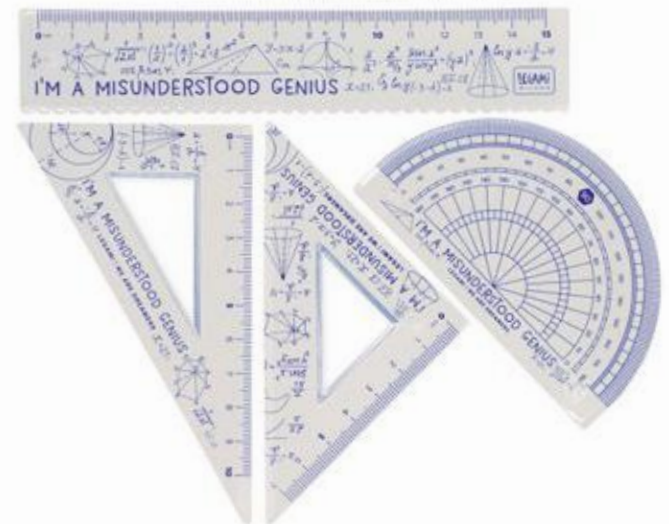

GENIUS
RS0004

8 052694 023133