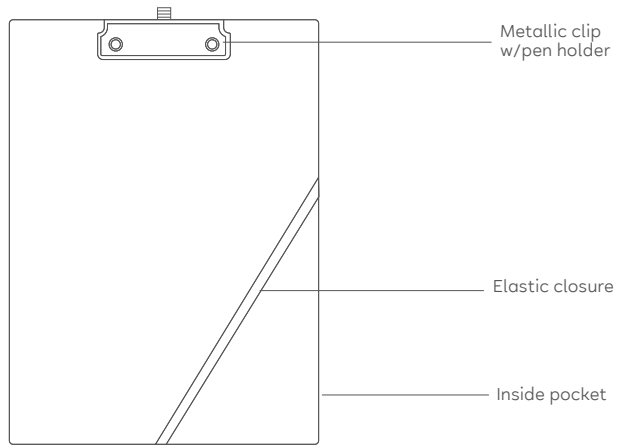

TAKE NOTE

L 23 x H 32 x W 1.5 cm (closed)

CLIPBOARD FOLDER

- 1 pad of 40 sheets included (21.5 x 29.7 cm)
- Inside pocket to hold documents
- Material: metal, paper

CARTELLA PORTADOCUMENTI CON CLIP

- 1 blocco da 40 fogli incluso (21,5 x 29,7 cm)
- Taschina interna portadocumenti
- Materiale: metallo, carta

PORTE-DOCUMENTS AVEC PINCE

- 1 bloc de 40 feuilles inclus (21,5 x 29,7 cm)
- Poche intérieure porte-documents
- Matériau : métal, papier

CARPETA PORTADOCUMENTOS CON CLIP

- 1 bloc de 40 folios incluido (21,5 x 29,7 cm)
- Bolsillo interno portadocumentos
- Material: metal, papel

DOKUMENTENMAPPE MIT CLIP

- Inklusive 1 Block mit 40 Blättern (21,5 x 29,7 cm)
- Innentasche für Dokumente
- Material: Metall, Papier

SOLD X 3

TRAVEL
CPF0001