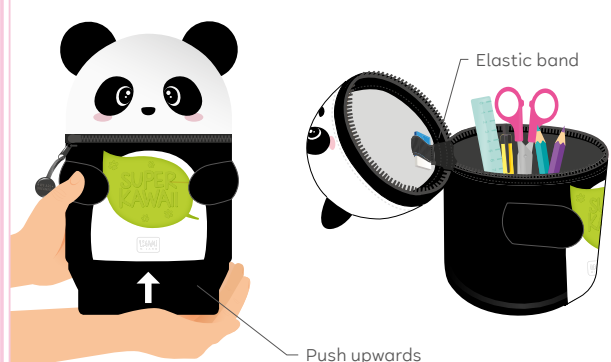

2. PEN HOLDER