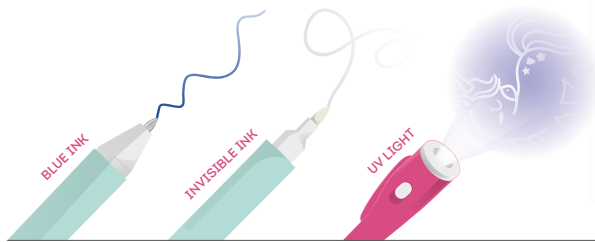

MAGIC PEN

Ø 1.3 cm, H 15 cm

INVISIBLE INK PEN

- Dual tips: blue ink ballpoint tip and invisible ink tip
- With UV light to read the invisible ink

PENNA CON INCHIOSTRO INVISIBILE

- Doppia punta: punta a sfera con inchiostro blu e punta con inchiostro invisibile
- Con luce UV per leggere l'inchiostro invisibile

STYLO À ENCRE INVISIBLE

- Double pointe : pointe à bille avec encre bleue et pointe à encre invisible
- Avec lumière UV pour lire l'encre invisible

BOLÍGRAFO DE TINTA INVISIBLE

- Doble punta: punta de esfera con tinta azul y punta con tinta invisible
- Con luz UV para leer la tinta invisible

STIFT MIT UNSICHTBARER TINTE

- Zwei Spitzen: Kugelschreiber mit blauer Tinte und unsichtbare Tinte
- Mit UV-Licht zum Lesen der unsichtbaren Tinte

3 x LR41 batteries (included, non-replaceable)