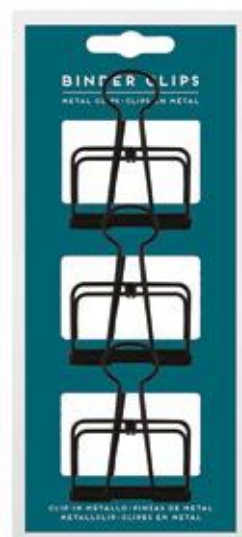

SET DI 3 CLIP IN METALLO

SET DE 3 CLIPS EN MÉTAL

SET DE 3 PINZAS DE METAL

SET MIT 3 METALLCLIPS

PACKAGING

cello sleeve w/cardboard
L 9 x H 21 cm

SOLD X 6

BCLIL0001