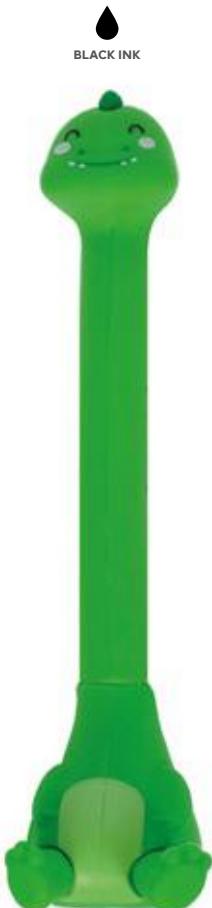

- Kompatibel mit Standard-G2-Minen
- Material: Kunststoff, Gummi

SOLD X 6

PACKAGING
carded
L 8.1 x H 23.5 x W 4 cm

LLAMA
STG0001

BLACK INK

PACKAGING
carded
L 8.1 x H 23.5 x W 4 cm

DINO
STG0002

BLUE INK