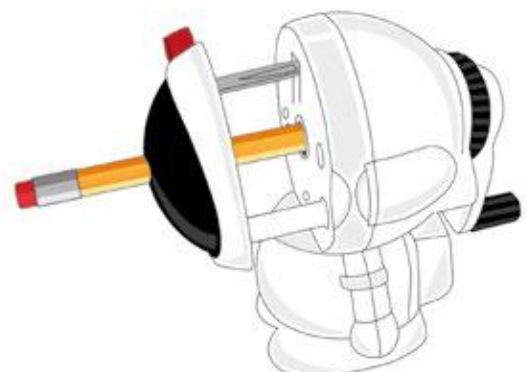

PACKAGING

cardboard box

L 8,5 x H 9,5 x W 8 cm

SOLD X 4

PSA0001

8 052783 613528