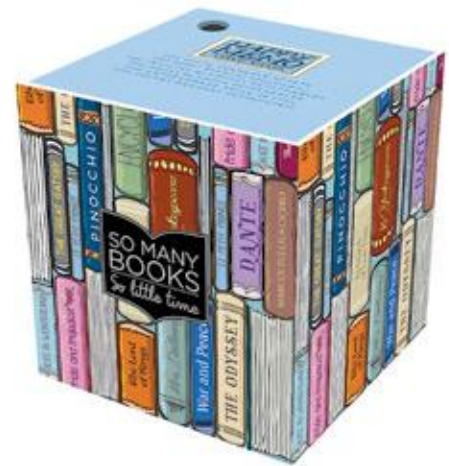

HAPPY MEMO

L 9 x H 8.2 x W 9 cm

MEMO CUBE

- 700 white tear-off sheets
- 100 g/m² paper

BLOCCO NOTE

- 700 fogli bianchi staccabili
- Carta 100 g/m²

BLOC-MÉMO

- 700 feuilles blanches détachables
- Papier 100 g/m²

SOLD X 2

CUBO DE NOTAS

- 700 hojas blancas separables
- Papel 100 g/m²

NOTIZBLOCK

- 700 abtrennbare weiße Zettel
- Papier 100 g/m²