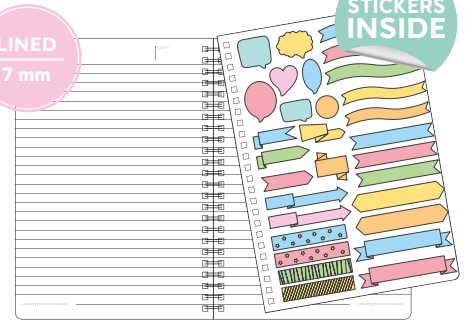

LINIERTES HEFT MIT SPIRALBINDUNG

- 160 Seiten
- Weißes Papier 100 g/m²
- 1 Bogen mit Aufklebern

GOLD/HOLO OR UV PRINT

LINED
7 mm

TRAVEL STICKERS

A5NOTS0048