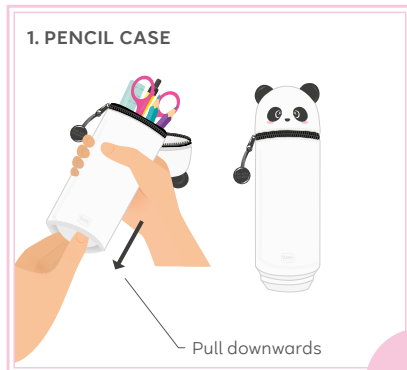

KAWAII

Ø 6.3 cm, H MAX. 21.7 cm

2-IN-1 SOFT SILICONE PENCIL CASE

- Dual use: pencil case and desktop pen holder
- Material: silicone

ASTUCCIO 2 IN 1 IN MORBIDO SILICONE

- Doppio utilizzo: astuccio e portapenne da tavolo
- Materiale: silicone

TROUSSE EN SILICONE SOUPLE 2-EN-1

- Double utilisation : trousse et pot à crayons de table
- Matériau : silicone

ESTUCHE DE SILICONA SUAVE 2 EN 1

- Doble uso: estuche y lapicero de mesa
- Material: silicona

2-IN-1-FEDERMÄPPCHEN AUS WEICHEM SILIKON

- Doppelte Verwendung: Federmäppchen und Stiftebox für den Tisch
- Material: Silikon

PACKAGING

PET box w/hook
L 7.2 x H 25.2 x W 6.5 cm

SOLD X 4

2-IN-1