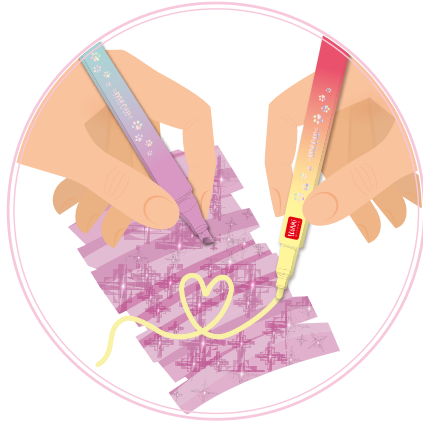

MEOW

L 3 x H 10.9 x W 1.7 cm

SET OF 6 DUAL-TIP MARKERS

- Water-based ink
- Dual tip: 1 chisel tip with glitter, 1 rounded tip for writing
- Triangular grip

SET DI 6 PENNARELLI DOPPIA PUNTA

- Inchiostro a base di acqua
- Doppia punta: 1 punta a scalpello con glitter, una punta rotonda per sovrascrivere
- Impugnatura triangolare

SET DE 6 FEUTRES DOUBLE POINTE

- Encre à l'eau
- Double pointe : 1 pointe biseautée à paillettes, 1 pointe ronde pour écrire par-dessus
- Corps triangulaire

6 ROTULADORES SUPERPONIBLES

- Tinta a base de agua
- Doble punta: 1 punta biselada con purpurina, 1 punta redonda para escribir encima
- Mango triangular

6 DOPPELFILZSTIFTE, ÜBERSCHREIBBAR

- Tinte auf Wasserbasis
- Doppelseitig: 1 Keilspitze mit Glitter, 1 Rundspitze zum Überschreiben
- Dreieckiger Griff

COLOUR AND WRITE OVER

PACKAGING

Window box
L 11.4 x H 1.7 x W 15.9 cm

SOLD X 6

COH0001