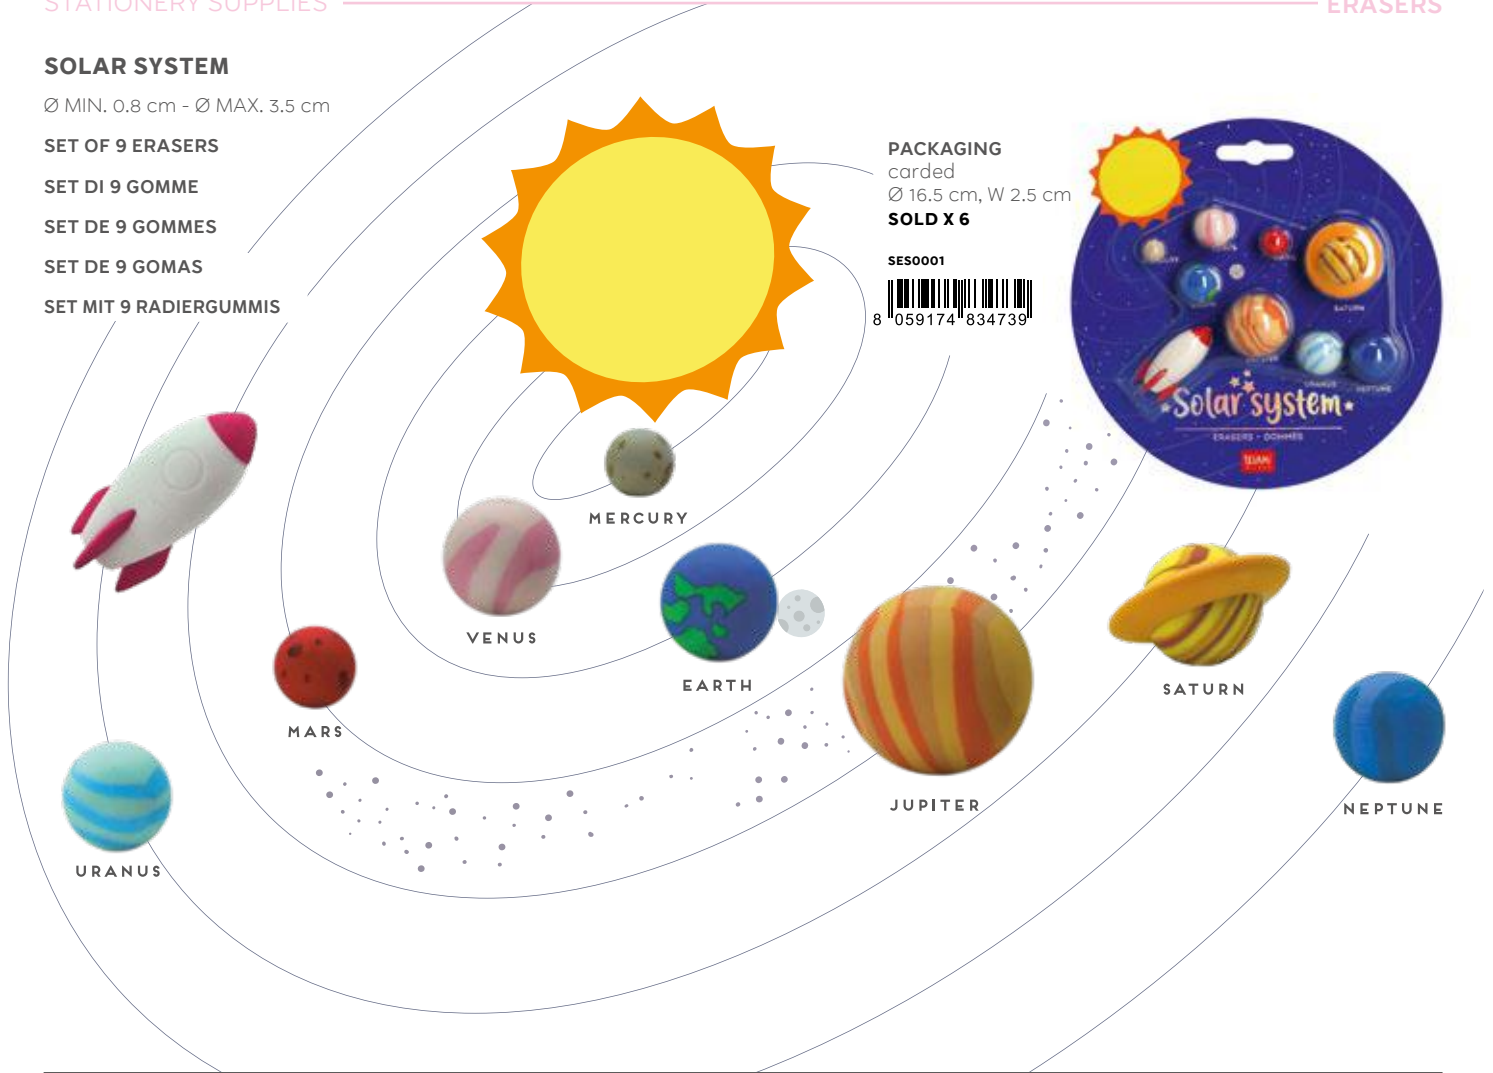

SOLAR SYSTEM

Ø MIN. 0.8 cm - Ø MAX. 3.5 cm

SET OF 9 ERASERS

SET DI 9 GOMME

SET DE 9 GOMMES

SET DE 9 GOMAS

SET MIT 9 RADIERGUMMIS

PACKAGING

carded

Ø 16.5 cm, W 2.5 cm

SOLD X 6

SES0001

LOVE DISPENSER

L 4.5 x H 9.5 x W 4.5 cm

MINI ERASER DISPENSER

- 15 erasers with assorted graphics
- Material: TPR erasers, ABS distributor, clear PC container

MINI DISTRIBUTORE DI GOMME PER CANCELLARE

- 15 gomme con grafiche assortite
- Materiale: gomma in TPR, distributore in ABS, contenitore trasparente in PC

MINI DISTRIBUTEUR DE GOMMES

- 15 petites gommes aux motifs assortis
- Matériau : gomme en TPR, distributeur en ABS, réservoir transparent en PC

MINI DISPENSADOR DE GOMAS DE BORRAR

- 15 gomas con gráficos variados
- Material: gomas de TPR, dispensador de ABS, recipiente transparente de PC

MINI-RADIERGUMMISPENSER

- 15 Radiergummis mit verschiedenen Grafiken
- Material: Radiergummis aus TPR, Spender aus ABS, durchsichtiger Behälter aus PC