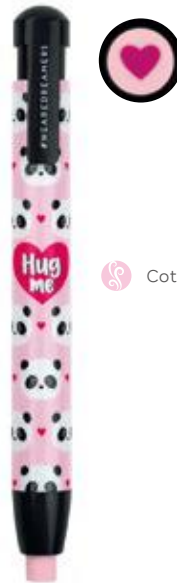

Cotton candy