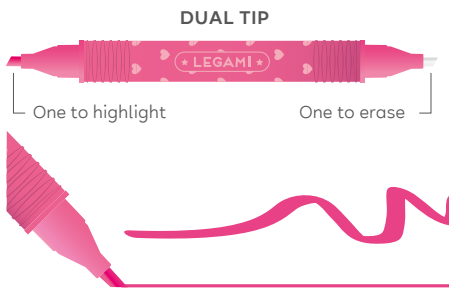

MAGIC HIGHLIGHTERS

Ø 1 cm, H 12.5 cm

SET OF 6 ERASABLE HIGHLIGHTERS

- Dual tip: 1 to highlight and 1 to erase

SET DI 6 EVIDENZIATORI CANCELLABILI

- A doppia punta: 1 per evidenziare e 1 per cancellare

SET DE 6 SURLIGNEURS EFFAÇABLES

- À double pointe : 1 pour surligner et 1 pour effacer

SET DE 6 SUBRAYADORES BORRABLES

- De doble punta: 1 para subrayar y 1 para borrar

SET MIT 6 LÖSCHBAREN TEXTMARKERN

- Mit zwei Spitzen: 1 zum Markieren und 1 zum Löschen

PACKAGING

window box
L 6.5 x H 15.5 x W 1.5 cm

DISPLAY

material: cardboard
L 13.5 x H 22.6 x W 10 cm

12 PCS

EH0001

8 054117 621872