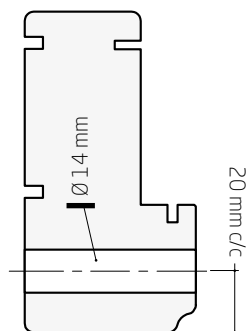

Over- og Sidelys

Forboring med montert adjufix på sidefelt og overlys.

FORKORTELSER

P	Tofløyet, uten glass
PG	Tofløyet, glass i hvert dørblad
PG 2	Tofløyet, to glass i hvert dørblad
PG 3	Tofløyet, tre glass i hvert dørblad
PG 1+3	Tofløyet, Ett glass i dør som åpnes, tre glass i sidedør
D912	Låskasse D912
d1285M	Montert sylindere d1285M
Adjufix	Montert Adjufix