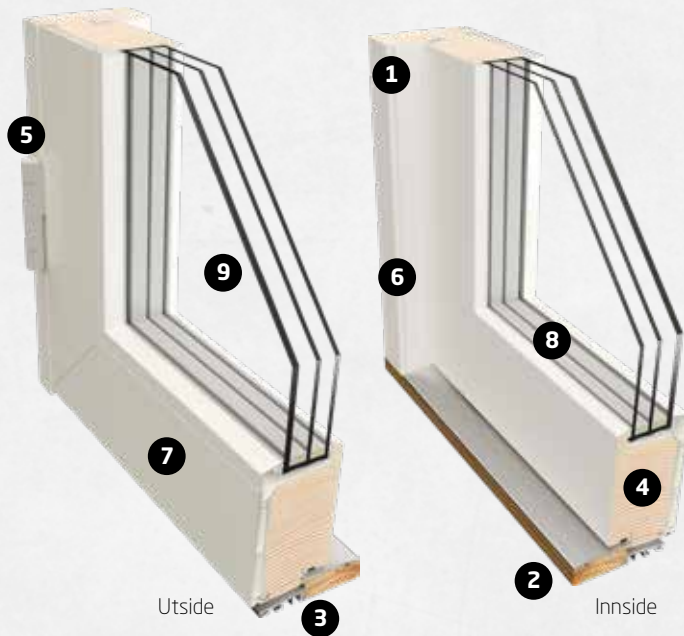

Konstruksjon

1. Impregnert karm.
2. Aluminiumsbelagt terskel i hardtre.
3. Lav terskel for høy tilgjengelighet.
4. Formstabil dørbbladkonstruksjon med lamellimt virke.
5. Robuste og justerbare hengsler med bakkantsikring.
6. Velg mellom Modern- og Classic-profil.
7. Aluminiumsbekledning.
8. Limt isolerglass.
9. Velg mellom flere ulike isolerglass med forskjellige egenskaper.