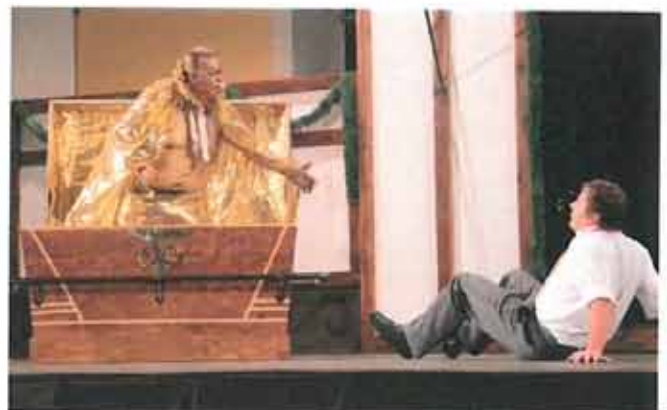

Der Neubeurer Jedermann:

Freilichtspiel im Schlosshof von Herrenchiemsee

Auf vielfachen Wunsch nimmt die Theatergemeinschaft Neubeuern ihren großen Inszenierungserfolg aus dem Sommer 2013 wieder auf.

Am Freitag, 1. und Samstag, 2. August geht „Der bayrische Jedermann“ nach Hugo von Hofmannsthal an einem ganz besonderen Ort erneut über die Bühne: als Freilichtspiel im Innenhof von Schloss Herrenchiemsee. Vorstellungsbeginn ist 20:30 Uhr.

Wiedermann mit der Neubeurer Theatergemeinschaft lockte im August 2013 über 7.000 begeisterte Besucher auf den historischen Neubeurer Marktplatz oder, bei Regen, in die Beurer Halle. Sie kamen, um sich von Hofmannsthals allzeit zeitlosem Spiel vom Sterben des reichen Mannes, das viel Stoff zum Nachdenken bereithält, in Bann ziehen zu lassen. Sie kamen aber auch, um großes, pralles, bildsattes Volkstheater im besten Sinne zu sehen: Unterhaltsame Szenen, unterlegt mit viel Musik, Tanzsequenzen, prächtige Kostüme und ein beeindruckendes Bühnenbild. Herausragend waren Einsatz und Können der Darsteller: Über 70 Männer, Frauen, Kinder, teils ganze Familien, dazu die Neubeurer Blasmusiker, bevölkerten die Bühne.

Und, und das ist immer das Besondere bei den Neubeuern, alle Beteiligten auf und hinter den Kulissen stammen aus dem Kulturort oder haben einen familiären Bezug dazu.

Hervorstechend waren auch viele schauspielerische Leistungen, so beispielsweise des Hauptdarstellers und Theaterdebutanten Bernd Eutermoser, seiner attraktiven Buhlschaft Johanna Metzger oder des Mammon von Markus Leitner.

Und wenn es regnet?

Sollte es wegen schlechten Wetters zu einer Spielabsage kommen, sind als Ausweichtermine der 3. und 4. August vorgesehen.