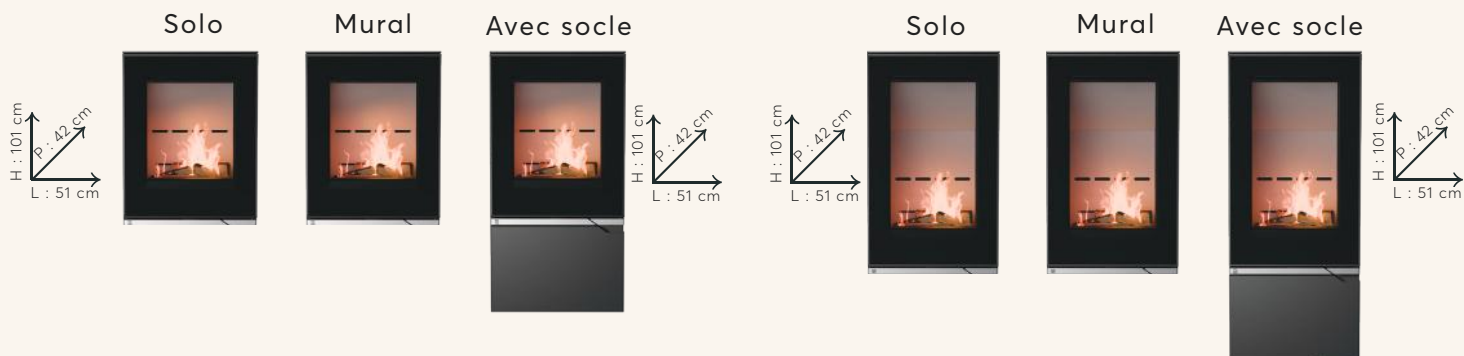

Sculptez votre poêle à bois

1. Sélectionnez votre modèle selon votre espace

Le compact

Le médium

	Poids Solo : 184-198kg Sur socle : 240-263kg		Diamètre du conduit 150 mm
	Taille des bûches 33 cm		Arrivée d'air 100 mm
	Arrivée d'air Arrière, dessous		Sortie des fumées arrière et dessus

	Poids Solo : 218-242kg Sur socle : 275-301kg		Diamètre du conduit 150 mm
	Taille des bûches 33 cm		Arrivée d'air 100 mm
	Arrivée d'air Arrière, dessous		Sortie des fumées arrière et dessus

Puissance nominale (kW)	6.5
Puissance minimale-maximale (kW)	4-8
Rendement η (%)	79
Rendement saisonnier η_s (%)	69
Equivalences des performances	Flamme Verte 7*
Indice de Performances énergétiques et environnementales IPEE	0.60
Classe énergétique	A+
Monoxyde de carbone CO (%)*	0.09
Monoxyde de carbone CO (mg/Nm³)*	1 150
Particules fines (mg/Nm³)*	40
COV (mg/Nm³)*	80
NOx (mg/Nm³)*	100

Puissance nominale (kW)	8.5
Puissance minimale-maximale (kW)	6-10
Rendement η (%)	77
Rendement saisonnier η_s (%)	67
Equivalences des performances	Flamme Verte 7*
Indice de Performances énergétiques et environnementales IPEE	0.40
Classe énergétique	A+
Monoxyde de carbone CO (%)*	0.06
Monoxyde de carbone CO (mg/Nm³)*	760
Particules fines (mg/Nm³)*	40
COV (mg/Nm³)*	55
NOx (mg/Nm³)*	110

*à 13% de O₂

Performances conformes à la norme NF EN 16510. Garantie 5 ans hors joints, vitre, foyer en Thermotte et peinture.