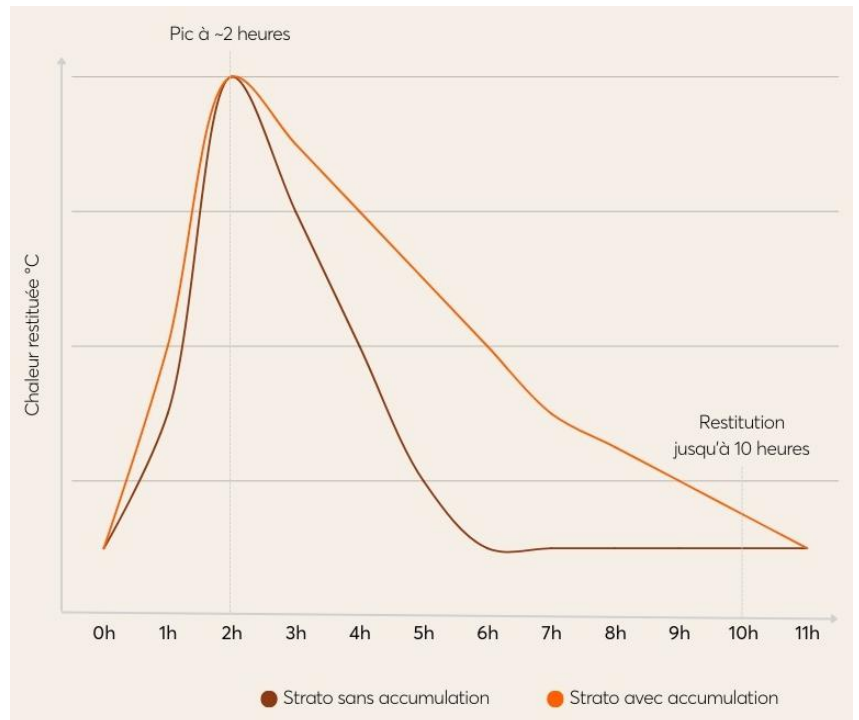

Accumulateur de chaleur en option

100 kg de matière pour prolonger le confort

Intégré au sommet du poêle, l'accumulateur de chaleur Strato est composé de 100kg de briques à forte inertie thermique.

Pendant la flambée, elles absorbent une partie de l'énergie produite. Une fois le feu éteint, elles la restituent progressivement, sous forme de chaleur douce et homogène, pendant 10 heures.

Des économies d'énergie au quotidien

En prolongeant la restitution de chaleur, l'accumulateur Strato permet d'espacer les rechargements et de tirer le meilleur parti de chaque flambée.

La chaleur est plus régulière, le poêle fonctionne de manière plus constante, et la consommation de bois est naturellement optimisée.

Un confort durable, avec moins d'interventions et une utilisation plus sobre jour après jour.