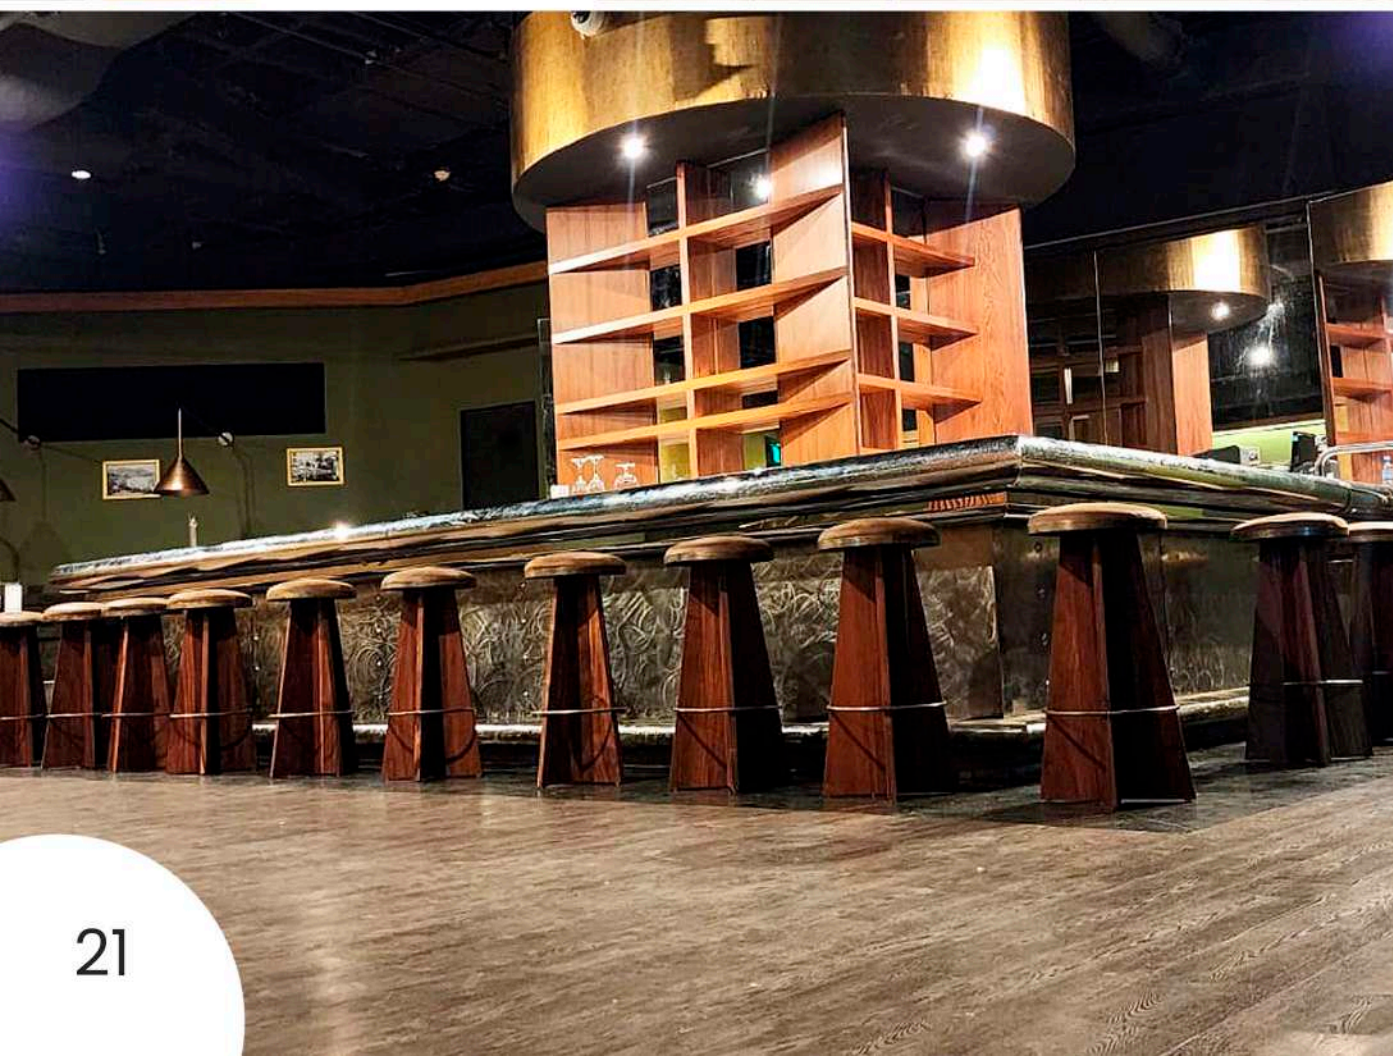

# PUNTA DEL CIELO

MÉXICO.

# HOTEL PRINCESS MUNDO IMPERIAL

ACAPULCO, GUERRERO, MÉXICO.