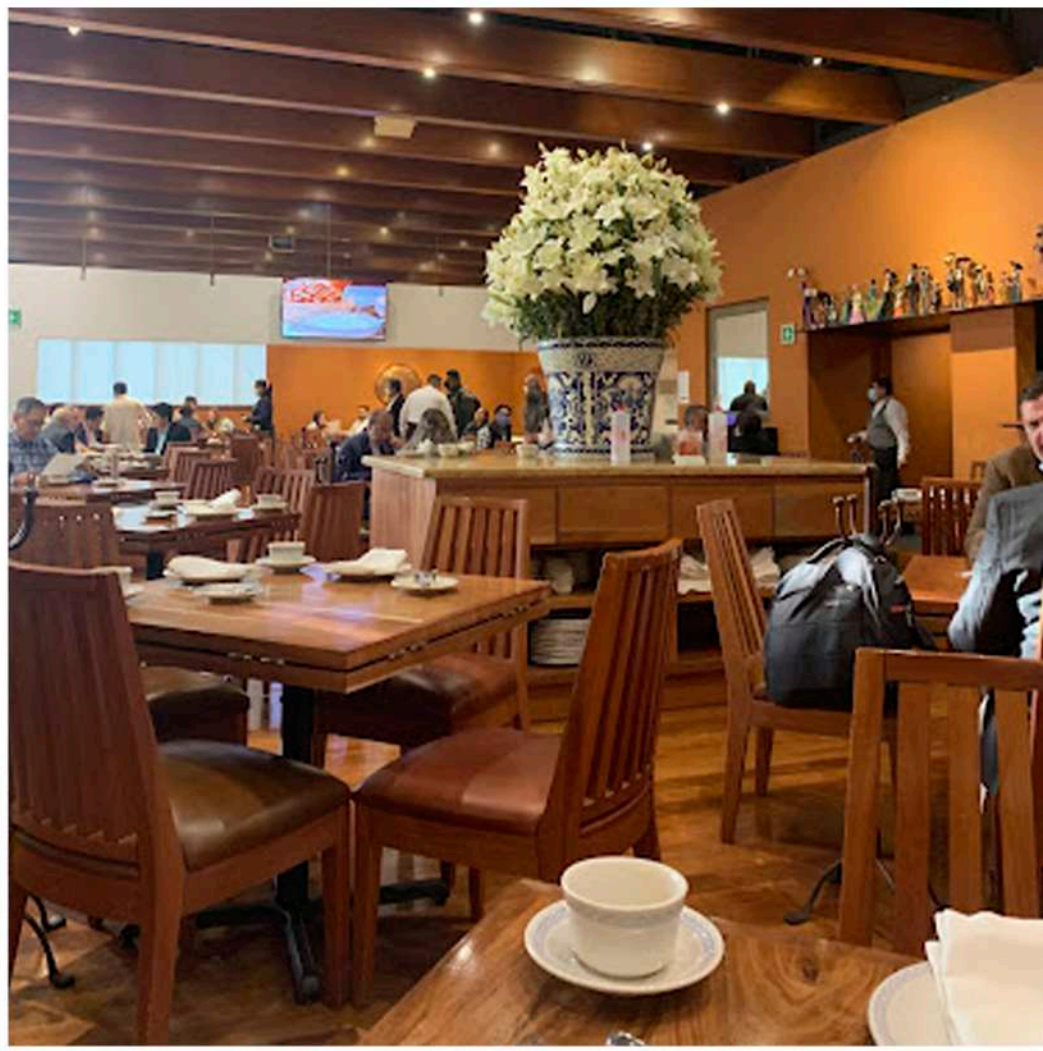

EL CARDENAL

CDMX, MÉXICO.