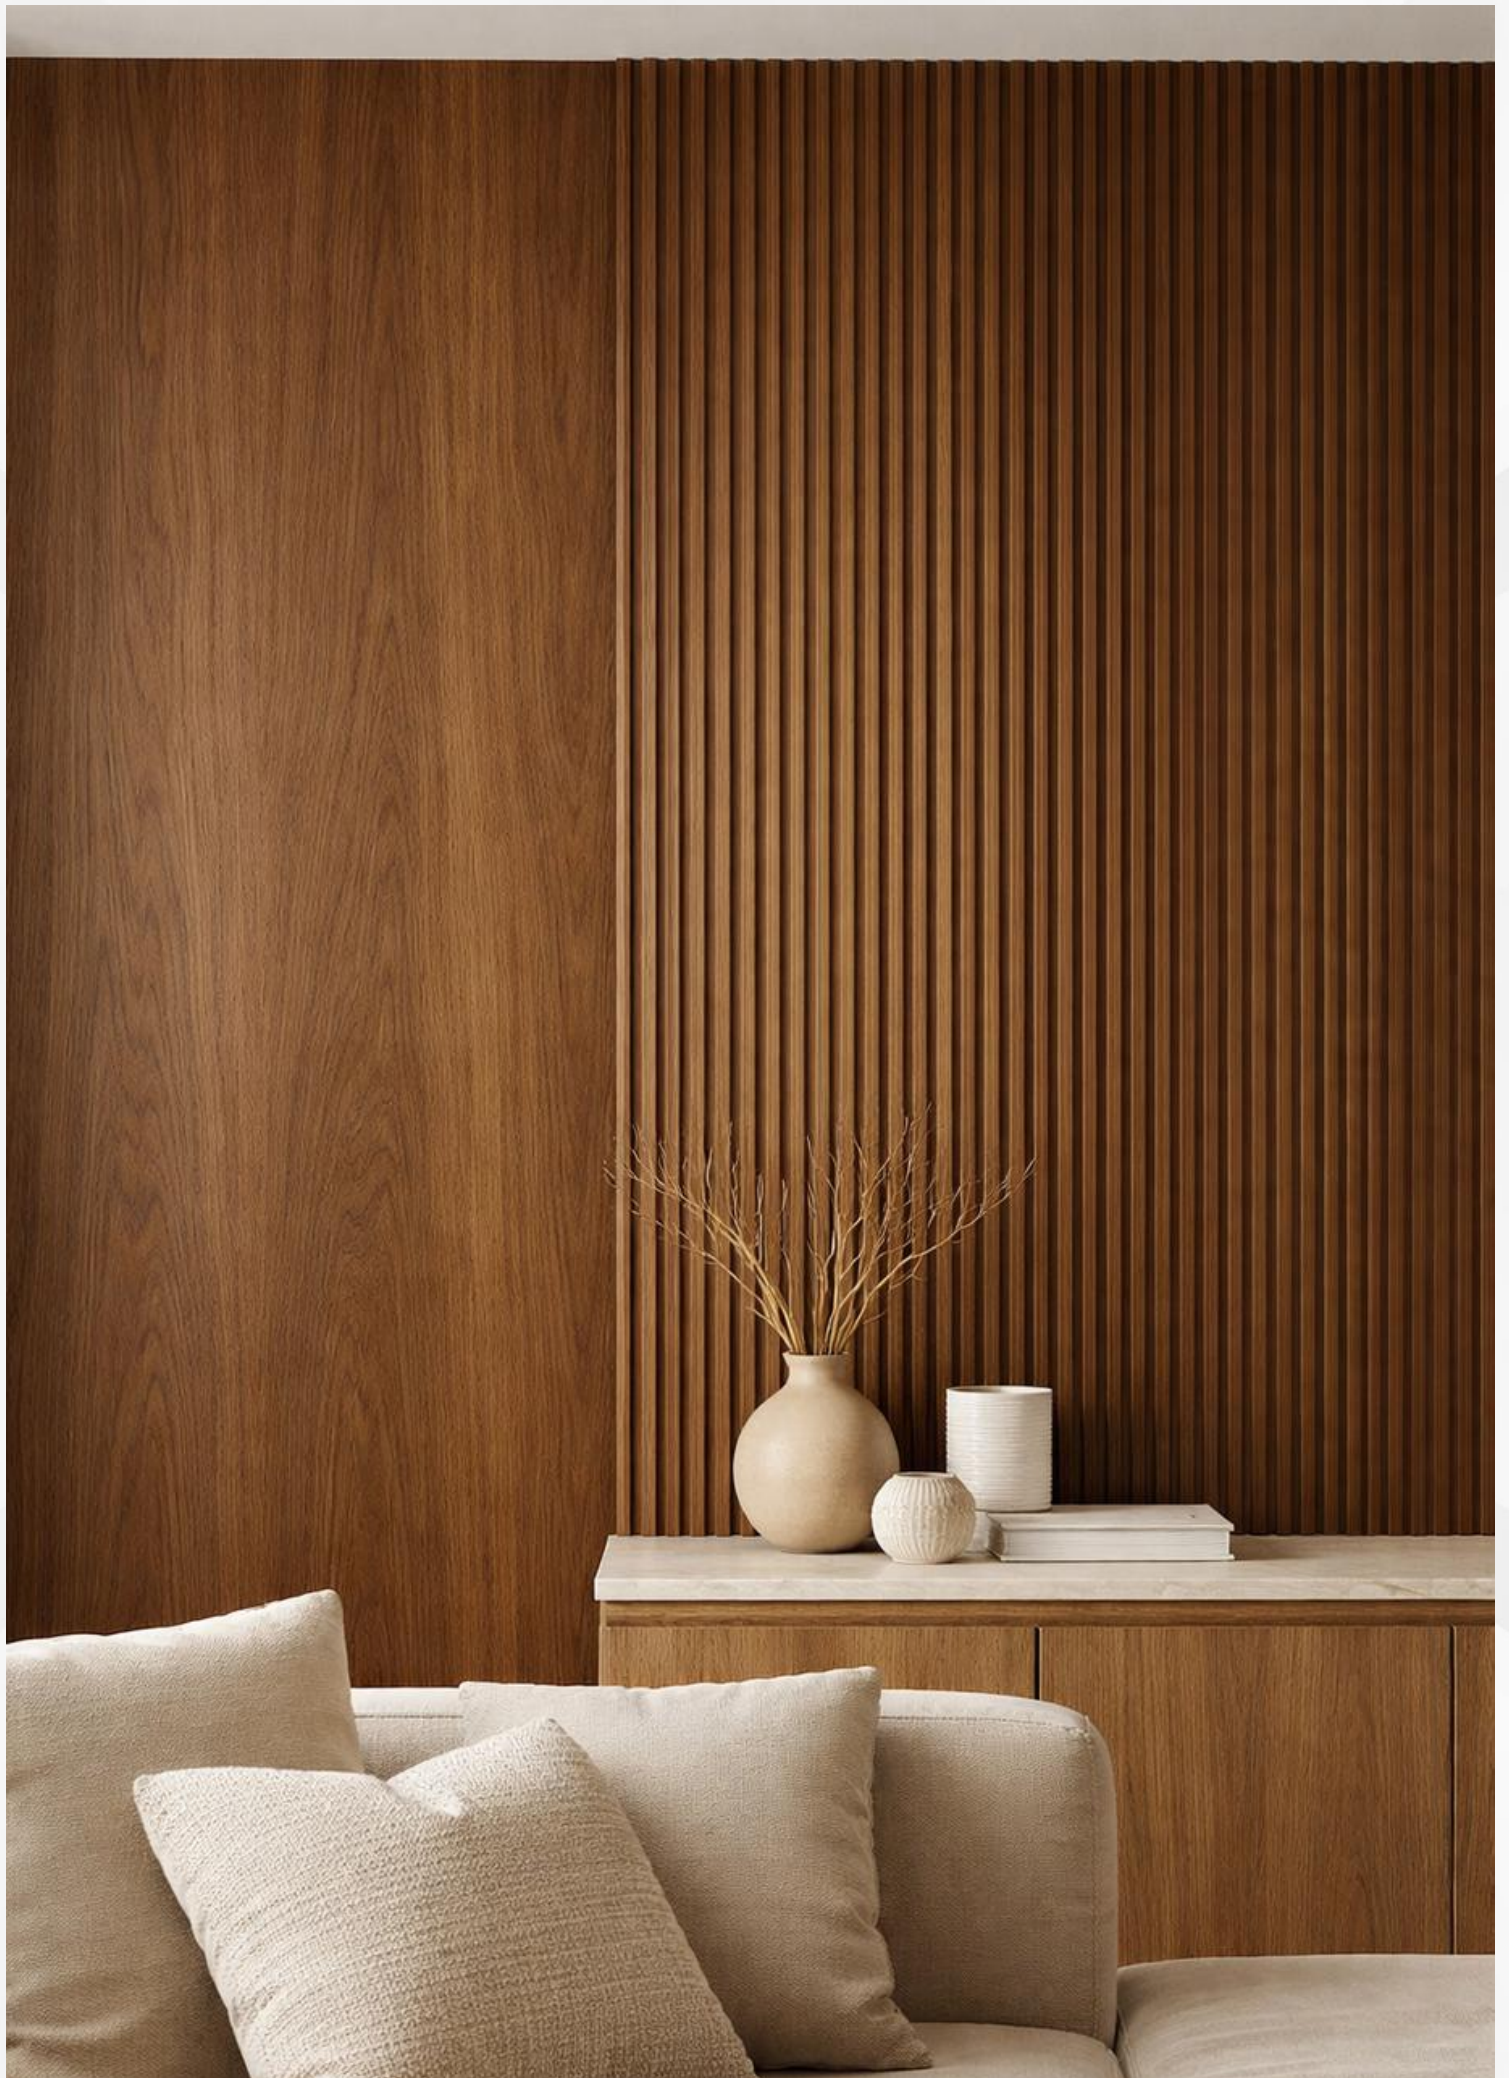

PANEL LISO

WPC VERTIKA
INTERIOR

2026

www.lna.com.mx

*EL COLOR DEL PRODUCTO PUEDE VARIAR A LA IMAGEN QUE SE MUESTRA EN ESTE CATÁLOGO

PANEL LISO WPC

VERTIKA

Es un material compuesto de fibras y residuos de celulosa y bambú, con residuos plásticos reciclados como el polietileno de baja y alta densidad.