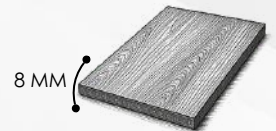

PANEL LISO

WPC VERTIKA
INTERIOR

2026

www.lna.com.mx

*EL COLOR DEL PRODUCTO PUEDE VARIAR A LA IMAGEN QUE SE MUESTRA EN ESTE CATÁLOGO

PANEL LISO WPC

VERTIKA

Es un material compuesto de fibras y residuos de celulosa y bambú, con residuos plásticos reciclados como el polietileno de baja y alta densidad.

TAMAÑO	40 X 2.90
ESPESOR	8 MM
PIEZAS POR CAJA	8 PIEZAS
M2 POR CAJA	9.28 M2

Compatible con
panel acanalado

COLECCIÓN : VERTIKA
MODELO: NERO

MARCA: NUVOW

Compatible con
panel acanalado

40 cm

2.90 m

8 MM

9.28 m²
8 pzas por caja

migable con el
medio ambiente

Resistente
al fuego

Resistente
al agua

Libre de
plagas

Textura de
madera

Grapas

Taladro y/o pegamento
tipo silicon