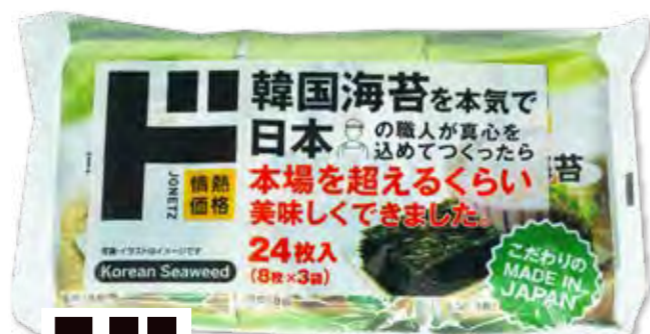

FOOD WEEKLY SALE

$4.59

$3.99 each