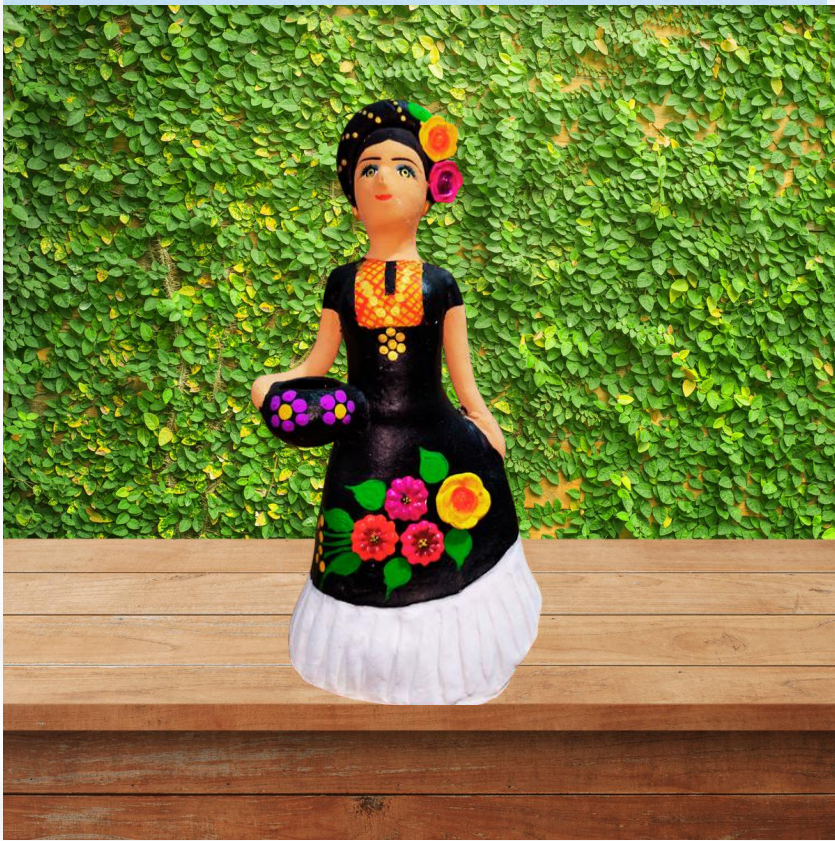

CATÁLOGO

Gami Sant

EL ARTE EN LAS MANOS

TANGUYU

**JARRÓN
MULTICOLOR**

JARRÓN CH

JARRÓN ORO

JARRÓN PLATA

FLOREIRO

**SERVILLETTERO
MOD 1**

**SERVILLETTERO
MOD 2**

AZUCARERA

Set de Jarrones

CANASTILLA

FRUTERO

XICAL