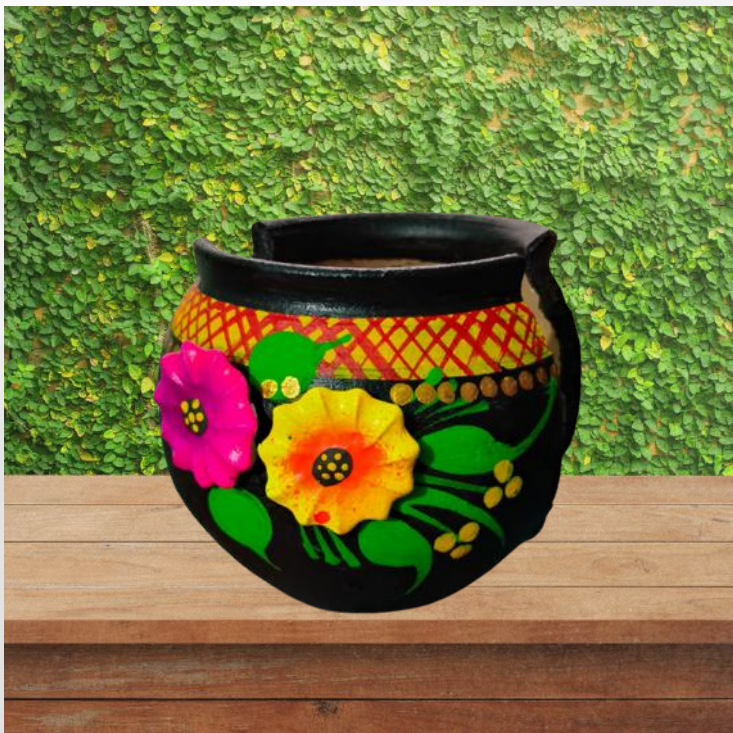

CATÁLOGO

Gami Sant

EL ARTE EN LAS MANOS

TANGUYU

**JARRÓN
MULTICOLOR**

JARRÓN CH

JARRÓN ORO

JARRÓN PLATA

FLOREIRO

**SERVILLETTERO
MOD 1**

**SERVILLETTERO
MOD 2**

AZUCARERA

Set de Jarrones

CANASTILLA

FRUTERO

XICAL