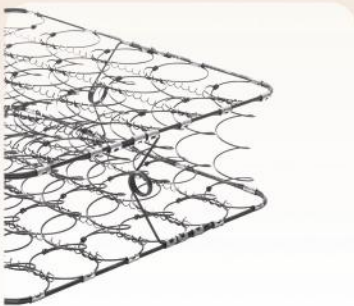

แถมฟรี

ชุดผ้าปูร่น NANOTECH มูลค่าสูงสุด 990.-

Supreme Posture Coil
Firm Spring Coil