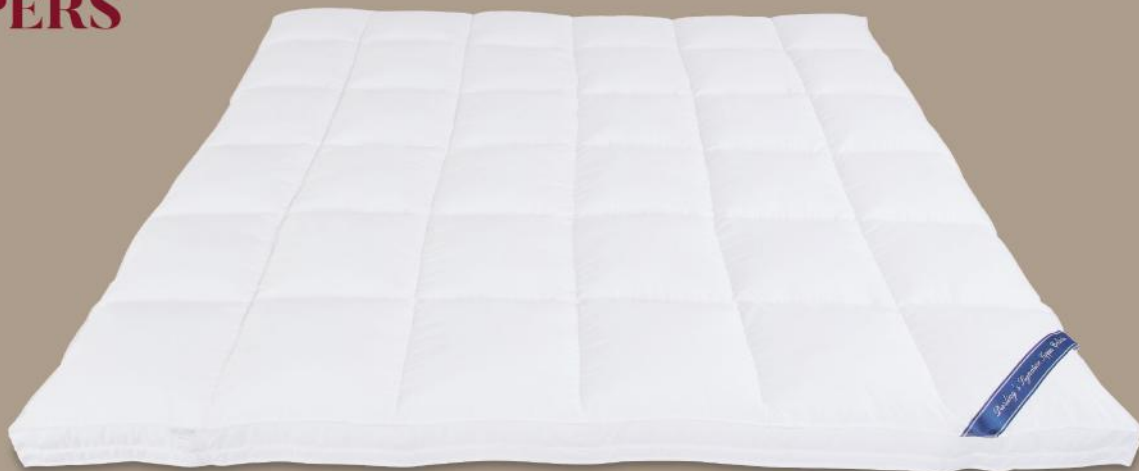

BEDDING ACCESSORIES

อุปกรณ์เครื่องนอน

TOPPERS

ท็อปเปอร์

SILICONIZED Ball Fiber Topper

ท็อปเปอร์ใยบอลเคลือบซิลิโคน

Size & Price

ขนาดและราคา

King size	=	6'x 6.5' x 3"	=	3,690.-
Queen size	=	5'x 6.5' x 3"	=	2,790.-
Single size	=	3.5'x 6.5' x 3"	=	2,190.-

NANO GEL Down Alternative Topper

ท็อปเปอร์นาโนเจล (ขนห่านเทียม)

Size & Price

ขนาดและราคา

King size	=	6'x 6.5' x 3"	=	4,390.-
Queen size	=	5'x 6.5' x 3"	=	3,790.-
Single size	=	3.5'x 6.5' x 3"	=	2,990.-