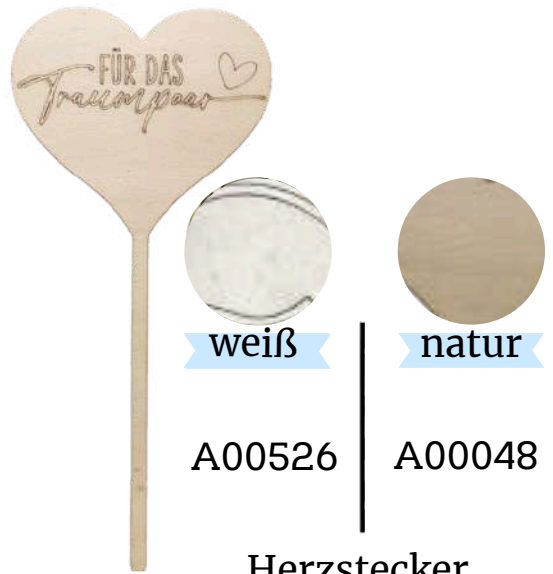

Herzstecker  
„KLEINIGKEIT für  
Dich“

A00464

A00043

Herzstecker  
„Schön, dass es  
Dich gibt“

A00522

A00044

Herzstecker  
„VON Herzen“

A00523

A00045

Herzstecker  
„BE MINE“

A00524

A00046

Herzstecker  
„BE MY VALENTINE“

Herzstecker  
„Danke!“

Herzstecker  
„FÜR DAS Traumpaar“

Herzstecker  
„FÜR EINEN GANZ  
BESONDEREN Menschen“

Herzstecker  
„HAPPY VALENTINE'S DAY“

A00529

A00051

Herzstecker  
„HUG ME”

A00530

A00052

Herzstecker  
„I LOVE YOU”

A00532