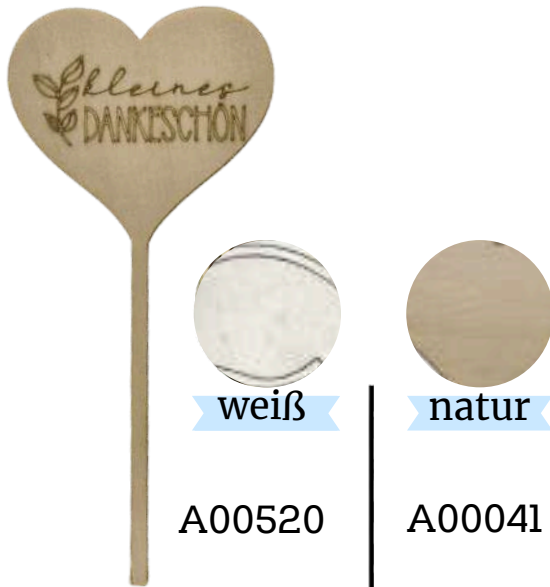

natur

A00067

Herzstecker  
„YOU ARE  
THE BEST”

weiß

A00516

natur

A00037

Herzstecker  
„ein DANKESCHÖN”

weiß

A00517

natur

A00038

Herzstecker  
„EIN PAAR  
Blümchen FÜR  
DICH”

Herzstecker  
„FÜR Dich“

Herzstecker  
„HERZLICHEN  
Glückwunsch“

Herzstecker  
„kleines DANKESCHÖN“

Herzstecker  
„KLEINIGKEIT für  
Dich“

A00464

A00043

Herzstecker  
„Schön, dass es  
Dich gibt“

A00522

A00044

Herzstecker  
„VON Herzen“

A00523