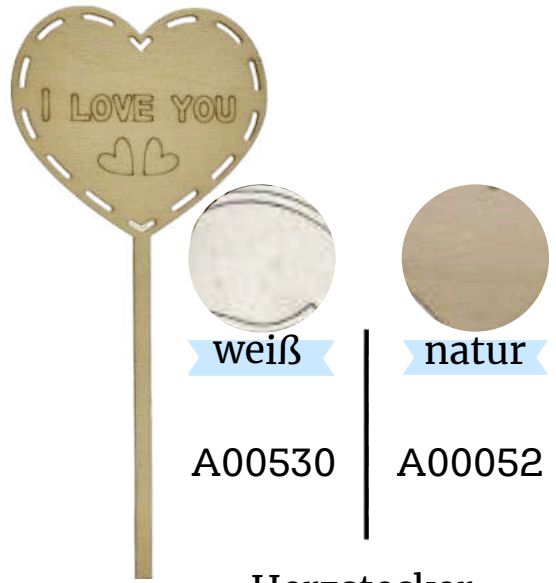

Herzstecker  
„KLEINIGKEIT für  
Dich“

A00464

A00043

Herzstecker  
„Schön, dass es  
Dich gibt“

A00522

A00044

Herzstecker  
„VON Herzen“

A00523

A00045

Herzstecker  
„BE MINE“

A00524

A00046

Herzstecker  
„BE MY VALENTINE“

Herzstecker  
„Danke!“

Herzstecker  
„FÜR DAS Traumpaar“

Herzstecker  
„FÜR EINEN GANZ  
BESONDEREN Menschen“

Herzstecker  
„HAPPY VALENTINE'S DAY“

A00529

A00051

Herzstecker  
„HUG ME”

A00530

A00052

Herzstecker  
„I LOVE YOU”

A00532