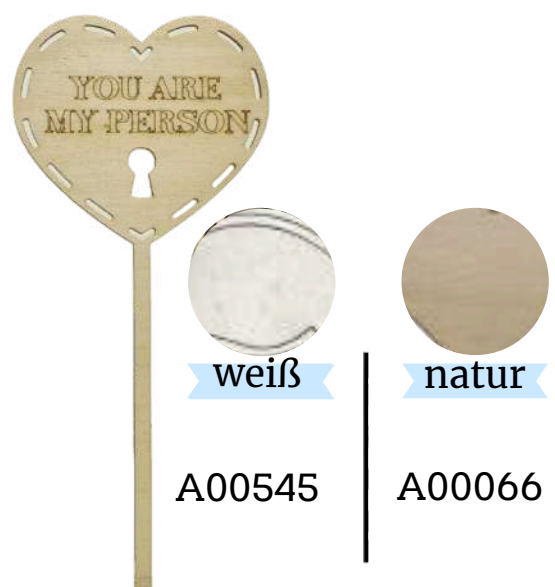

weiß

A00540

natur

A00062

Herzstecker  
„SO KISS ME“

A00541

A00063

Herzstecker  
„VALENTINE SWEETIE“

A00542

A00064

Herzstecker  
„WE ARE THE PERFECT MATCH“

A00543

A00065

Herzstecker  
„XOXO“

A00545

A00066

Herzstecker  
„YOU ARE MY PERSON“

weiß

A00514

natur

A00035

Herzstecker  
„Alles Liebe“

weiß

A00515