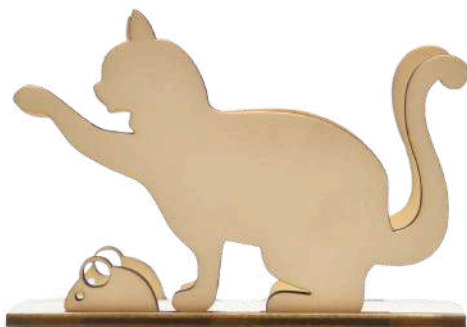

Maße in cm

L x B x H

114,0-140 x 70,0-96 x 0,4

(Länge und breite variiert je nach Art)

natur

A00944

Serviettenhalter -  
Blütenzauber

---

natur

A00279

Serviettenhalter -  
Kaffeetasse

---

natur

A00280

Serviettenhalter -  
Katzenkopf

---

natur

A00282

Serviettenhalter -  
Spielende Katze

---

Holzuntersetzer

*D*ieser robuste Holzuntersetzer schützt die Tischoberfläche vor Kratzern und Feuchtigkeit. Ideal für den täglichen Gebrauch und für besondere Anlässe. Ein praktisches und langlebiges Produkt für Ihr Zuhause oder Büro.