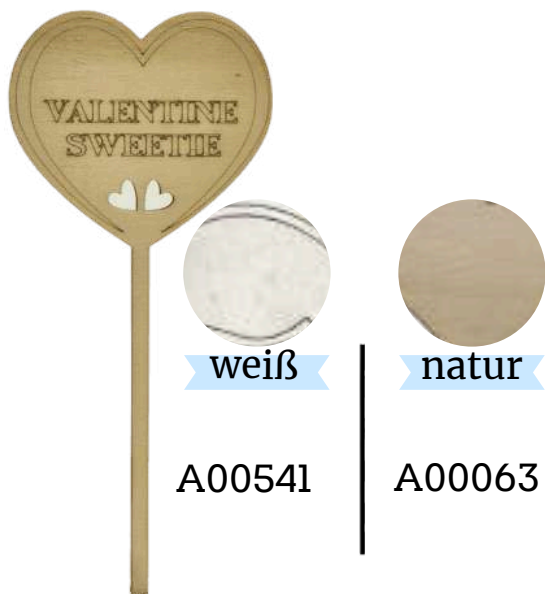

natur

A00060

Herzstecker  
„MIT GANZ VIEL Liebe“

weiß

A00539

natur

A00061

Herzstecker  
„MY HEART BELONGS TO YOU“

weiß

A00540

natur

A00062

Herzstecker  
„SO KISS ME“

A00541

A00063

Herzstecker  
„VALENTINE SWEETIE“

A00542

A00064

Herzstecker  
„WE ARE THE PERFECT MATCH“

A00543

A00065

Herzstecker  
„XOXO“

A00545

A00066