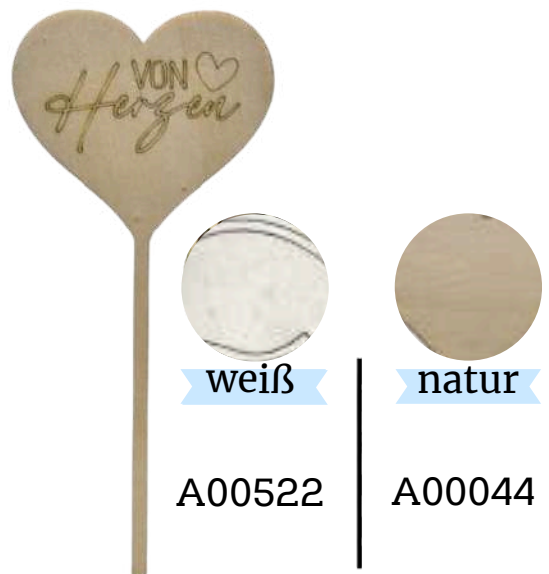

natur

A00067

Herzstecker  
„YOU ARE  
THE BEST”

weiß

A00516

natur

A00037

Herzstecker  
„ein DANKESCHÖN”

weiß

A00517

natur

A00038

Herzstecker  
„EIN PAAR  
Blümchen FÜR  
DICH”

Herzstecker  
„FÜR Dich“

Herzstecker  
„HERZLICHEN  
Glückwunsch“

Herzstecker  
„kleines DANKESCHÖN“

Herzstecker  
„KLEINIGKEIT für  
Dich“

A00464

A00043

Herzstecker  
„Schön, dass es  
Dich gibt“

A00522

A00044

Herzstecker  
„VON Herzen“

A00523