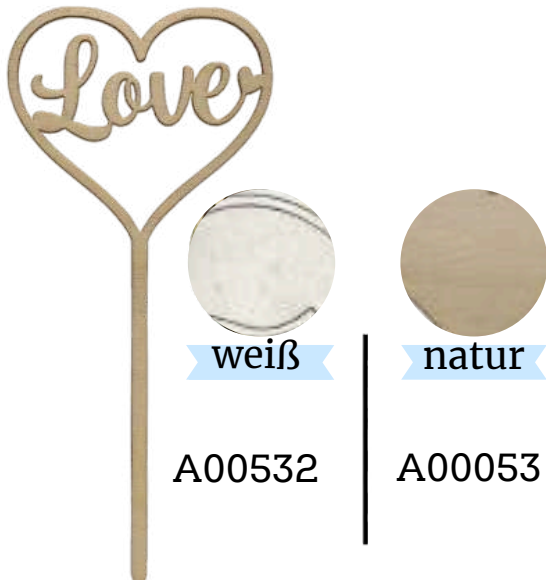

A00045

Herzstecker  
„BE MINE“

A00524

A00046

Herzstecker  
„BE MY VALENTINE“

Herzstecker  
„Danke!“

Herzstecker  
„FÜR DAS Traumpaar“

Herzstecker  
„FÜR EINEN GANZ  
BESONDEREN Menschen“

Herzstecker  
„HAPPY VALENTINE'S DAY“

A00529

A00051

Herzstecker  
„HUG ME”

A00530

A00052

Herzstecker  
„I LOVE YOU”

A00532

A00053

Herzstecker  
„Love”

A00531

A00054

Herzstecker  
„L♡VE”

weiß

A00533

natur