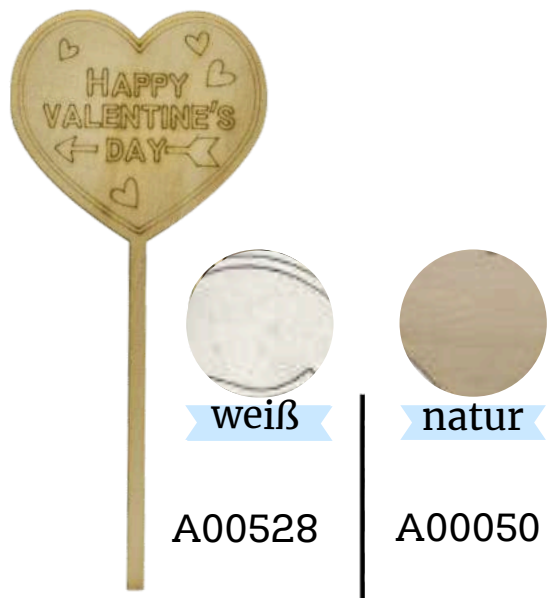

Herzstecker  
„KLEINIGKEIT für  
Dich“

A00464

A00043

Herzstecker  
„Schön, dass es  
Dich gibt“

A00522

A00044

Herzstecker  
„VON Herzen“

A00523

A00045

Herzstecker  
„BE MINE“

A00524

A00046

Herzstecker  
„BE MY VALENTINE“

Herzstecker  
„Danke!“

Herzstecker  
„FÜR DAS Traumpaar“

Herzstecker  
„FÜR EINEN GANZ  
BESONDEREN Menschen“

Herzstecker  
„HAPPY VALENTINE'S DAY“

A00529

A00051

Herzstecker  
„HUG ME”

A00530

A00052

Herzstecker  
„I LOVE YOU”

A00532