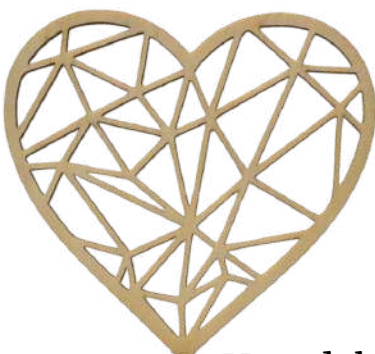

Herzdekoration -
Minimalistisch Motiv II

weiß

natur

rot

S: A00850	S: A00801	S: A00735
M: A00849	M: A00807	M: A00731
L: A00848	L: A00866	L: A00730