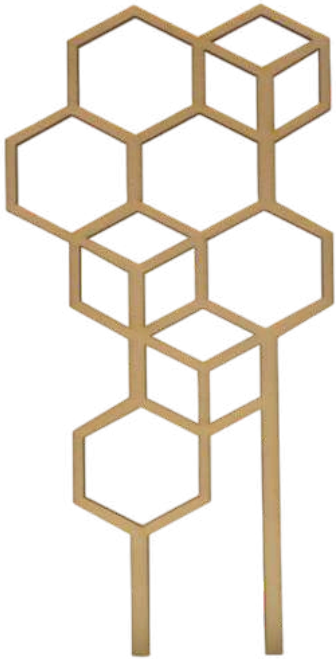

Designer-Pflanzenstecker 9

weiß

A00471

natur

A00876

schwarz

A00570