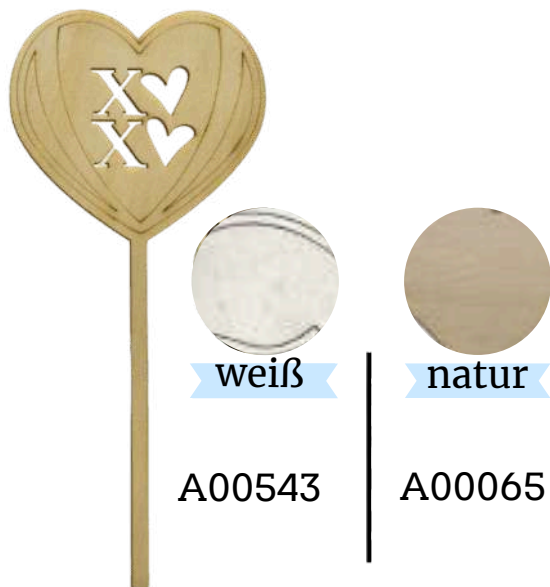

natur

A00060

Herzstecker  
„MIT GANZ VIEL Liebe“

weiß

A00539

natur

A00061

Herzstecker  
„MY HEART BELONGS TO YOU“

weiß

A00540

natur

A00062

Herzstecker  
„SO KISS ME“

A00541

A00063

Herzstecker  
„VALENTINE SWEETIE“

A00542

A00064

Herzstecker  
„WE ARE THE PERFECT MATCH“

A00543

A00065

Herzstecker  
„XOXO“

A00545

A00066