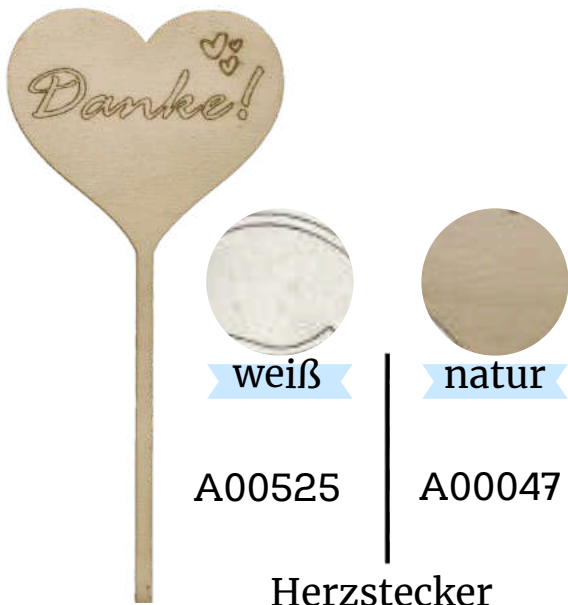

Herzstecker  
„KLEINIGKEIT für  
Dich“

A00464

A00043

Herzstecker  
„Schön, dass es  
Dich gibt“

A00522

A00044

Herzstecker  
„VON Herzen“

A00523

A00045

Herzstecker  
„BE MINE“

A00524

A00046

Herzstecker  
„BE MY VALENTINE“

Herzstecker  
„Danke!“

Herzstecker  
„FÜR DAS Traumpaar“

Herzstecker  
„FÜR EINEN GANZ  
BESONDEREN Menschen“

Herzstecker  
„HAPPY VALENTINE'S DAY“

A00529

A00051

Herzstecker  
„HUG ME”

A00530

A00052

Herzstecker  
„I LOVE YOU”

A00532