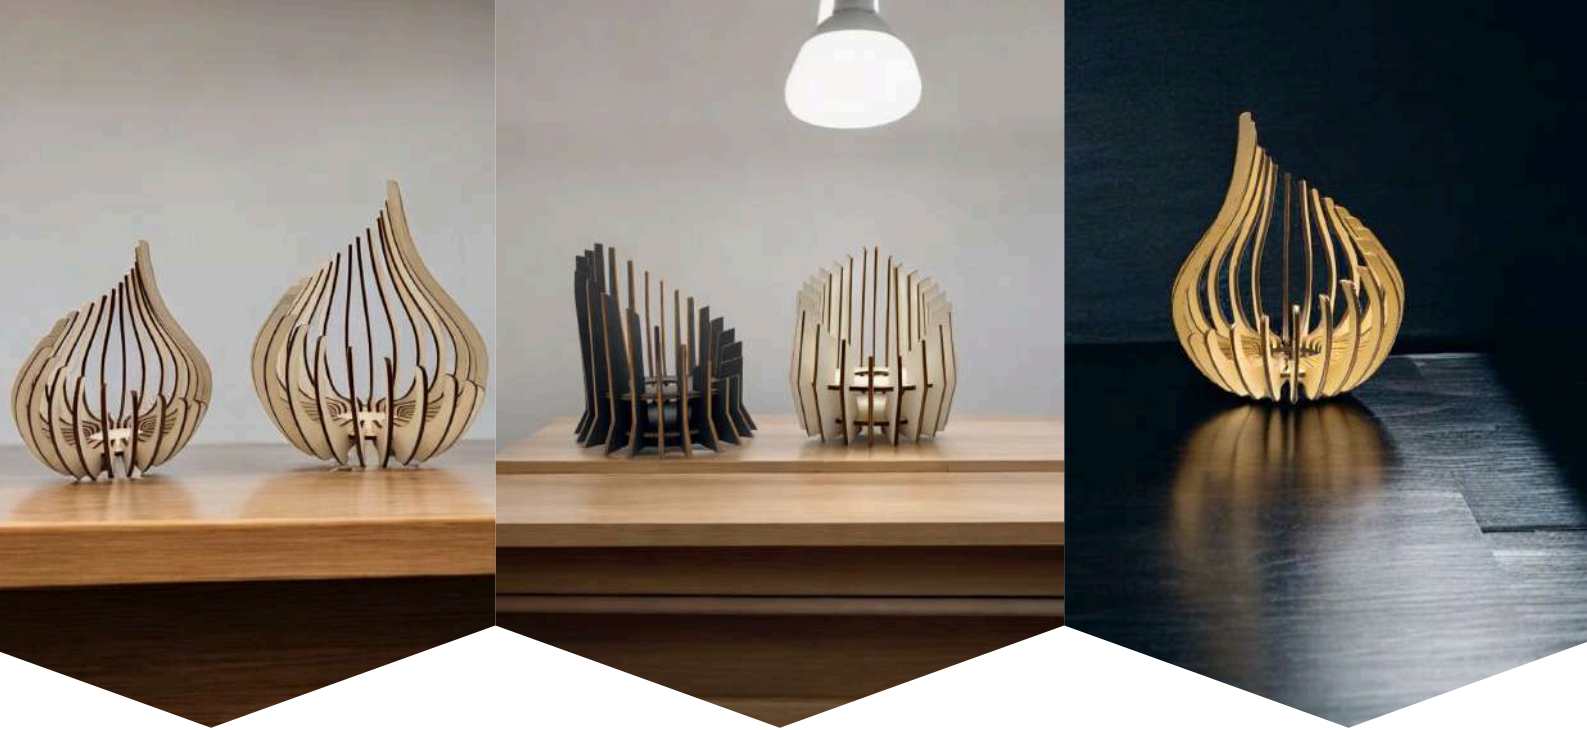

**Anwendungsmöglichkeiten:**

- Ideal als Hochzeitsgeschenk für das Brautpaar.
- Perfekt für Jubiläen, Verlobungsfeiern, oder als stilvolles Element in Ihrem Zuhause.

natur  
A00963

Liebesbaum- Hochzeitspaar  
gefüllt

Maße in cm  
L x B x H  
21,2 x 21,2 x 18,0

natur  
A00961

Liebesbaum- Hochzeitspaar  
geschnitten

Maße in cm  
L x B x H  
20,6 x 18,8 x 7,6

natur  
A00960

Herzbaum

Herzbaum  
personalisierbar

natur  
P00006

Herzbaum

Kontaktieren Sie uns per E-Mail oder Instagram für Details.

LED-Kerzenhalter

Bringen Sie eine moderne und stilvolle Atmosphäre in Ihr Zuhause mit unserem einzigartigen LED-Kerzenhalter aus Holz.