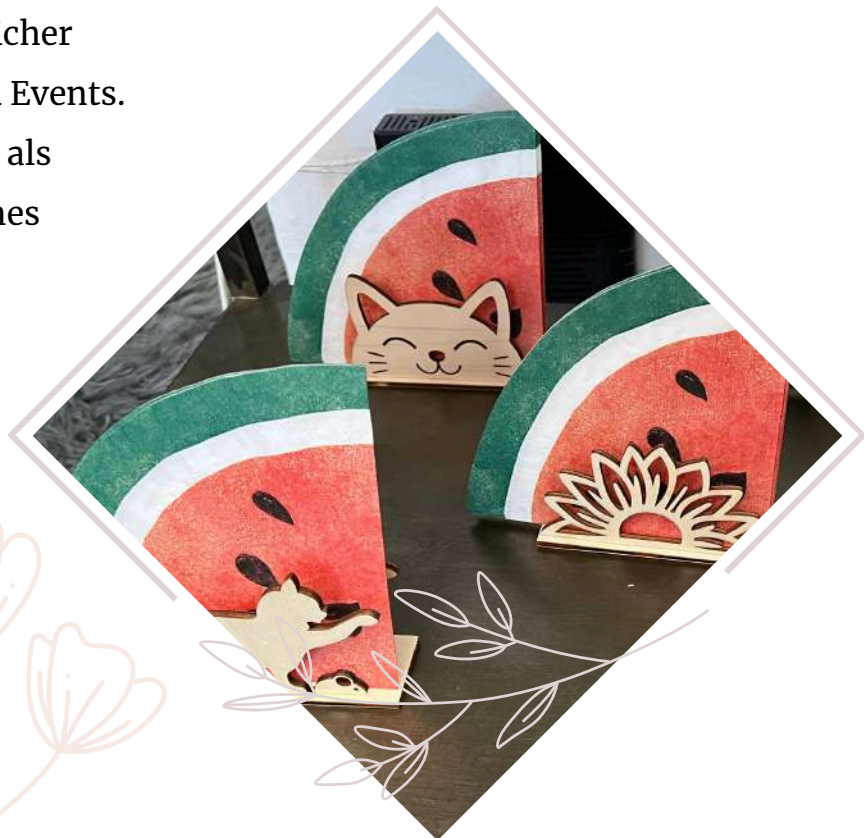

Maße in cm

L x B x H

114,0-140 x 70,0-96 x 0,4

(Länge und breite variiert je nach Art)