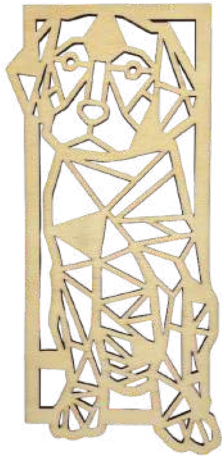

Maße in cm

L x B x H

S: 17,0-20,5 x 15,0 x 0,4

M: 23,0-34,0 x 22,0 x 0,4

L: 35,0 - 46,0 x 29,5 x 0,4

(Breite variiert je nach Art)

Wandbild -  
Hund im Rahmen

weiß