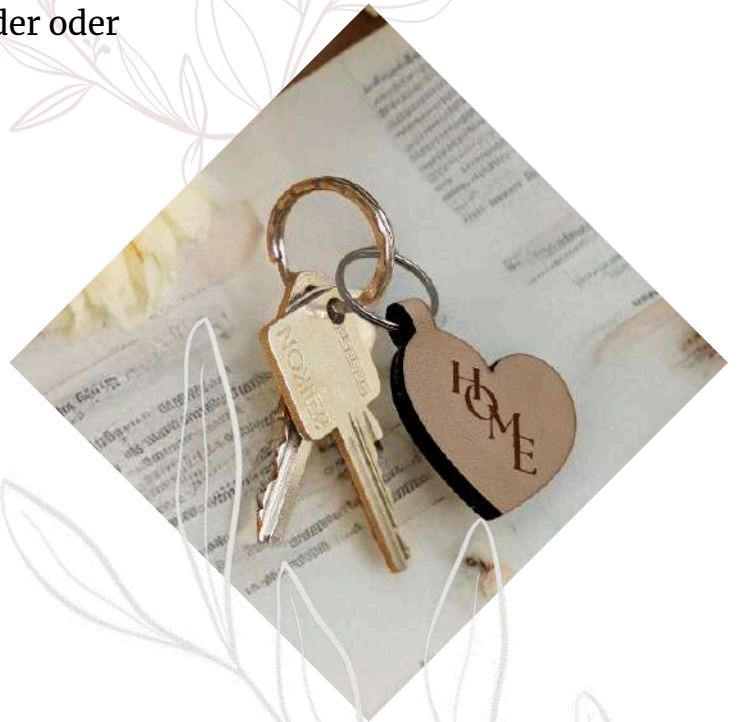

---

Schlüsselanhänger  
„Gesucht UND Gefunden“  
A00901

---

Schlüsselanhänger  
„Schutzengel“  
A00915

---

Schlüsselanhänger  
„Liebe“  
A00902

---

Schlüsselanhänger  
„love you forever“  
A00900

---

Schlüsselanhänger  
„You Are My Love“  
A00898

---

Faltbare-Anhänger

Ein Ausdruck von Stil und Persönlichkeit, ob als Glücksbringer oder ein besonderes Geschenk- diese Schlüsselanhänger sind die perfekte Wahl für jeden Anlass.

### Anwendungsmöglichkeiten:

- Als kleines Dankeschön für Freunde, Bekannte, Familie oder auch für sich selbst.
- Eine tolle Ergänzung für Schlüsselbänder oder Taschen.

Maße in cm

L x B x H

4,5 x 3,5-4,0 x 0,5

(Breite variiert je nach Art)

Schlüsselanhänger faltbar  
„Home“  
A00920

---

Schlüsselanhängerfaltbar  
„Schutzengel“  
A00921

---

Schlüsselanhänger  
„SAY YES TO NEW ADVENTURES“  
A00719

---

Schlüsselanhänger faltbar  
„LOVE“ - Motiv Tierpfote  
A00905