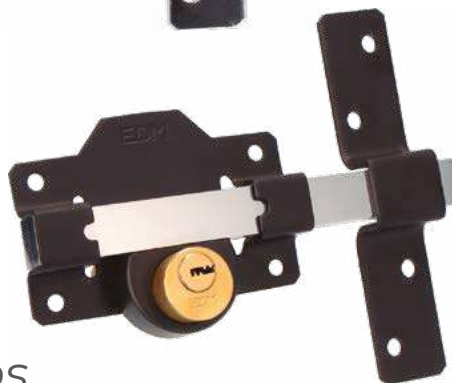

Desde
23,95€

◀ Cerrojo seguridad

Incluye 5 llaves de seguridad

Negro Ref. 85192 (23,95€)

Níquel Ref. 85191 (24,95€)