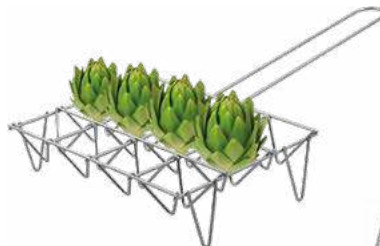

▲ Parrilla con pie simple
Acabado zincado
30x27cm Ref. 76836 (7,95€)
40x27cm Ref. 76837 (9,40€)
45x35cm Ref. 76838 (10,65€)
50x38cm Ref. 76839 (11,95€)

Desde
9,95€

▲ Parrilla doble
Acabado zincado
25x25cm Ref. 76841 (9,95€)
30x30cm Ref. 76842 (11,75€)
35x35cm Ref. 76170 (12,85€)
40x40cm Ref. 76171 (14,60€)
45x45cm Ref. 76843 (16,50€)
50x50cm Ref. 76844 (17,95€)