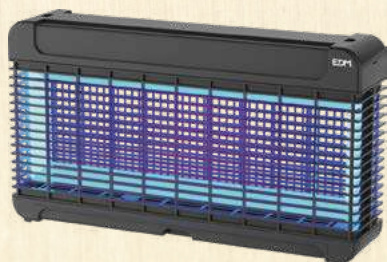

Desde **62,95€**

▲ **Mata insectos led profesional**
Tecnología smart led
No necesita recambios
10W 50m² Ref. 06524 (62,95€)
11W 75m² Ref. 06525 (76,95€)