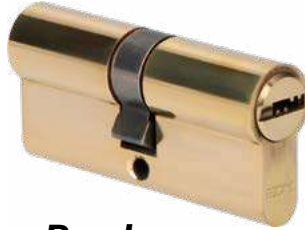

Cerraduras y bombines

Desde **7,95€**

▲ **Bombín latón**

Incluye 3 llaves de serreta

- 60mm (30x30mm) - Leva larga - Ref. 85162 (7,95€)
- 70mm (40x30mm) - Leva larga - Ref. 85163 (9,50€)
- 70mm (35x35mm) - Leva larga - Ref. 85164 (9,50€)
- 80mm (40x40mm) - Leva larga - Ref. 85165 (9,99€)
- 60mm (30x30mm) - Leva corta - Ref. 85183 (7,95€)
- 70mm (40x30mm) - Leva corta - Ref. 85185 (9,99€)
- 70mm (35x35mm) - Leva corta - Ref. 85186 (9,99€)