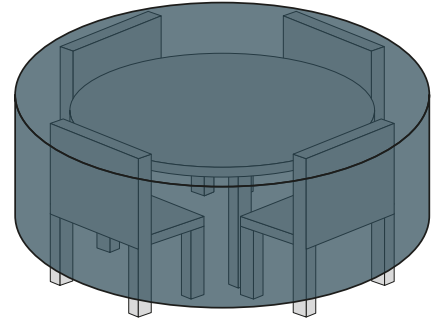

Desde
10,95€

▲ **Funda para barbacoa 95x50x75cm.**
Rectangular 95x50x75cm.

95x50x75cm Ref. 74122 (10,95€)
125x62x95cm Ref. 75935 (14,30€)

15,95€

▲ **Funda para mesa**
165x115x80cm
Ref. 75913

22,45€

▲ **Funda para mesa redonda**
Ø180x115cm
Ref. 75912