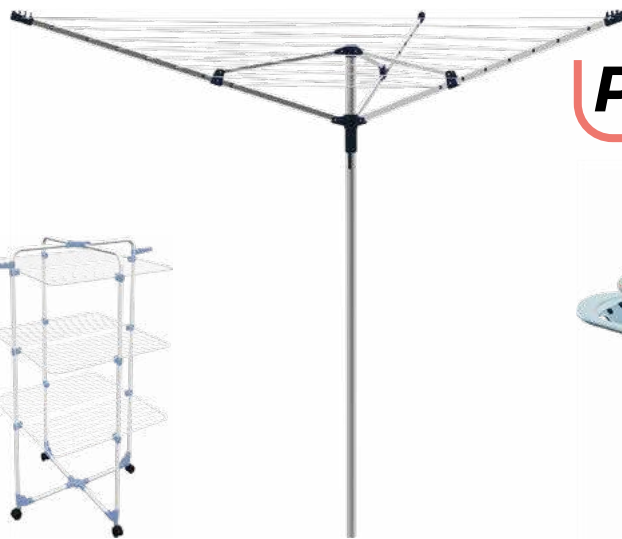

54,95€

▲ **Tendedero Garden 50**

Ideal para jardín
50m de tendido
Regulación de altura

Ref. 76429

Planchado