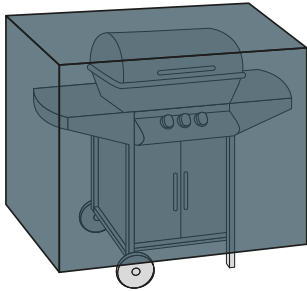

7,85€

◀ **Funda para sombrilla**
Ø50x75cm
Ref. 75919

11,25€

◀ **Funda para parasol excéntrico**
Ø45x220cm
Ref. 75917

9,95€

◀ **Funda para BBQ**
Ø70x80cm
Ref. 75918

10,95€

Funda aire acondicionado
90x30x55cm
Ref. 75931