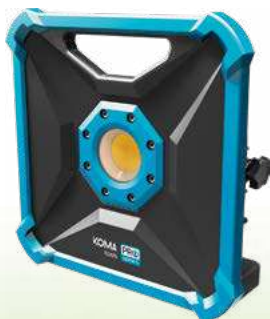

20W - 1.800 Lumens
Cuerpo de aluminio
No incluye batería ni cargador

Ref. 08755

**Versatilidad y libertad
en tu jardín
Sin enchufes
ni molestos cables**

54,95€

Aspirador / soplador 20v

Flujo de aire 228Km/h
Aspiración 4,5KPa
Boquilla extraíble
Luz de trabajo
**No incluye batería
ni cargador**