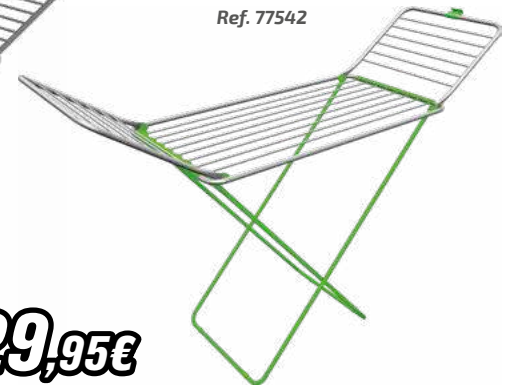

Genius 70 Ref. 76422

Telepack 70 Ref. 77558

29,95€

▲ **Tendedero Grafite**

Color gris
100% resina

Ref. 76402

34,95€

▲ **Tendedero Tender Color X Legs**