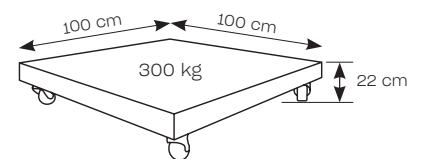

SPECIFICATIES

360° rotation

kantelen in de hoogte

45 km/h

49,6 kg

BEKIJK ONLINE