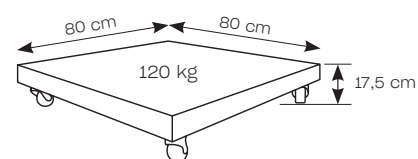

Gepoederlakt aluminium

wit | cloud

antraciet | night

zwart | zwart

AFMETINGEN

300x300

362 cm

245,5 cm

277,5 cm

347,5 cm

VOET

Wielen met rem inbegrepen

SPECIFICATIES

360°
rooteerbaar

kantelen links
en rechts

kantelen in
de hoogte