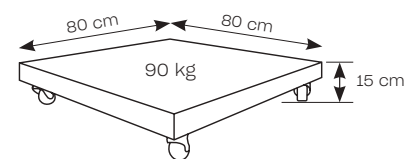

345 cm

220 cm

275 cm

367 cm

VOET

Wielen met rem inbegrepen

SPECIFICATIES

360°
rooteerbaar

275 cm

332 cm

VOET

Wielen met rem inbegrepen

SPECIFICATIES

360°
rooteerbaar

kantelen links
en rechts

kantelen in
de hoogte