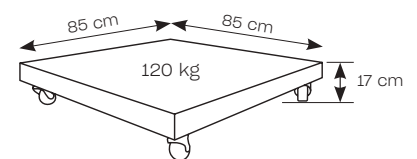

KLEUREN frame | doek

FRAME

Gepoederlakt aluminium

wit | lichtgrijs zwart | charcoal

AFMETINGEN

250x250

315 cm

228 cm

275 cm

332 cm

VOET

Wielen met rem inbegrepen

SPECIFICATIES

360°
rooteerbaar

kantelen links
en rechts

kantelen in
de hoogte