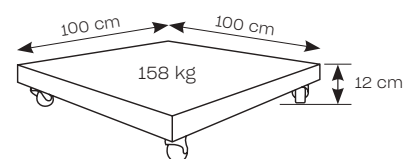

AFMETINGEN

300x300

380 cm

223.4 cm

246.3 cm

398.7 cm

STALEN VOET

Wielen met rem inbegrepen

SPECIFICATIES

360°
rooteerbaar

kantelen links
en rechts

kantelen in
de hoogte

58 km/h

42 kg

BEKIJK ONLINE

jardinico