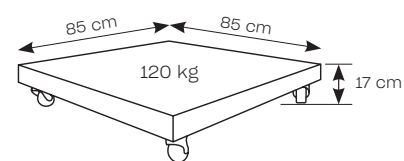

zwart | charcoal

zwart | zwart

teak | latte

AFMETINGEN

300x300

365 cm

228 cm

275 cm

390 cm

VOET

Wielen met rem inbegrepen

SPECIFICATIES

360°
roteerbaar

kantelen links
en rechts

kantelen in
de hoogte

39 km/h