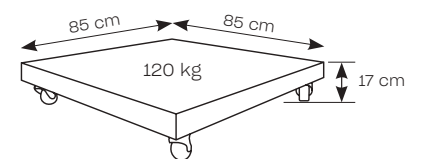

275 cm

332 cm

VOET

Wielen met rem inbegrepen

SPECIFICATIES

360°
rooteerbaar

kantelen links
en rechts

kantelen in
de hoogte

365 cm

228 cm

275 cm

390 cm

VOET

Wielen met rem inbegrepen

SPECIFICATIES

360°
roteerbaar