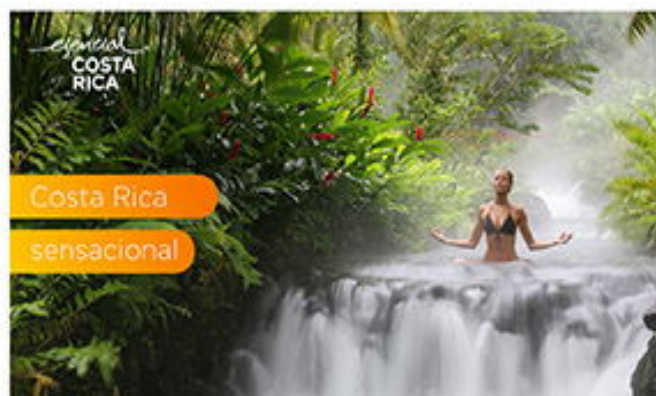

CONSULTAR SUPLEMENTO

Volando con

Haz clic en el paquete para conocer más sobre el itinerario

DESDE 06 ☀ 05 🌙
648 USD + 239 USD IMP
POR PERSONA EN HABITACIÓN DOBLE

SALIDAS 2024

[CONSULTAR SALIDAS](#)

DESDE 08 ☀ 07 🌙
1,238 USD + 279 USD IMP
POR PERSONA EN HABITACIÓN DOBLE