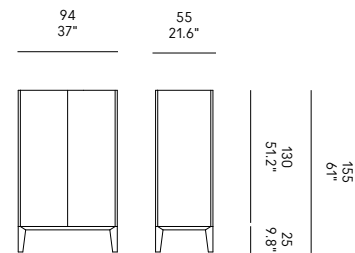

C — DAM VERTICAL

	IT	EN	FR	ES	DE
(01) MVB	Metallo Verniciato Bronzo	Painted Bronze Metal	Métal Peint en Bronze	Metal Pintado de Bronce	Lackiertes Bronzeblech
(01) MVN	Metallo Verniciato Nero Ral7021	Painted Black Ral7021 Metal	Métal Peint en Noir Ral7021	Metal Pintado Negro Ral7021	Lackiertes Schwarzblech Ral7021
(01) MVO	Metallo Verniciato Oro	Painted Gold Metal	Métal Peint en Or	Metal Pintado de Oro	Lackiertes Goldblech
(04) FM	Frassino Tinto Moca	Stained Mocha Ash Wood	Frêne Teinté Moka	Fresno Tenido de Moca	Gebeizte Mokka-Esche
(04) NC	Noce Canaletto	Canaletto Walnut Wood	Noyer Canaletto	Nogal Canaletto	Canaletto-Nussbaum
(05) MC	Marmo Carrara	Carrara Marble	Marbre Carrara	Mármol Carrara	Carrara-Marmor
(05) ME	Marmo Emperador	Emperador Marble	Marbre Emperador	Mármol Emperador	Emperador-Marmor
(05) MM	Marmo Marquina	Marquina Marble	Marbre Marquina	Mármol Marquina	Marquina-Marmor
(06) FA	Fenix Acciaio Hamilton	Fenix Hamilton Steel	Fenix Acier Hamilton	Fenix Hamilton Stahl	Fenix Acero Hamilton
(06) FN	Fenix Nero Ingo	Fenix Black Ingo	Fenix Noir Ingo	Fenix Negro Ingo	Fenix Schwarz Ingo
(06) FO	Fenix Oro Cortez	Fenix Gold Cortez	Fenix Or Cortez	Fenix Oro Cortez	Fenix Gold Cortez
(07) VR3005	Vetro Verniciato Rosso Ral3005	Painted Glass Red Ral3005	Verre Peint Rouge Ral3005	Vidrio Pintado Rojo Ral3005	Lackiertes Glas Rot Ral3005
(07) VR7006	Vetro Verniciato Beige Ral7006	Painted Glass Beige Ral7006	Verre Peint Beige Ral7006	Vidrio Pintado Beige Ral7006	Lackiertes Glas Beige Ral7006
(07) VR7013	Vetro Verniciato Bruno Ral7013	Painted Glass Brown Ral7013	Verre Peint Brun Ral7013	Vidrio Pintado Marrón Ral7013	Lackiertes Glas Braun Ral7013
(07) VR7024	Vetro Verniciato Grafite Ral7024	Painted Glass Graphite Ral7024	Verre Peint Graphite Ral7024	Vidrio Pintado Grafito Ral7024	Lackiertes Glas Graphit Ral7024
(07) VR7037	Vetro Verniciato Grigio Ral7037	Painted Glass Gray Ral7037	Verre Peint Gris Ral7037	Vidrio Pintado Gris Ral7037	Lackiertes Glas Grau Ral7037
(07) VR9011	Vetro Verniciato Nero Ral9011	Painted Glass Black Ral9011	Verre Peint Noir Ral9011	Vidrio Pintado Negro Ral9011	Lackiertes Glas Schwarz Ral9011
(07) VR9016	Vetro Verniciato Bianco Ral9016	Painted Glass White Ral9016	Verre Peint Blanc Ral9016	Vidrio Pintado Blanco Ral9016	Lackiertes Glas Weiß Ral9016