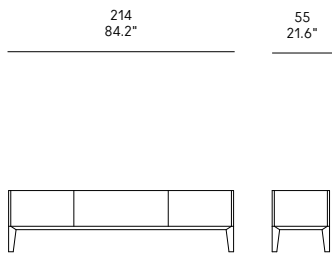

FINITURE
MARMO

VETRO
VERNICIATO

COLORI
METALLO

COLORI
FENIX

MODELLI
CAD

MONTAGGIO
E GARANZIA

Back Office
Mercato Italia ordini@horm.it
0434 1979 102

Back Office
Export Markets orders@horm.it
+39 0434 1979 101

IT — Struttura e ante in pannelli di MDF impiallacciati. Ripiani interni in vetro temperato. Il top è disponibile in marmo, Fenix o vetro retroverniciato. Il basamento H25 è in metallo verniciato con piedini regolabili.

EN — Structure and doors in veneered MDF. Internal shelves in tempered glass. The top is available in marble, Fenix, or back-painted glass. The H25 base is painted metal with adjustable feet.

FR — Structure et portes en panneaux de MDF plaqué. Étagères intérieures en verre trempé. Le dessus est disponible en marbre, Fenix ou verre laqué. Le socle H25 est en métal peint avec des pieds réglables.

DE — Struktur und Türen aus furnierten MDF-Platten. Innere Regale aus gehärtetem Glas. Die Tischplatte ist aus Marmor, Fenix oder rückseitig lackiertem Glas erhältlich. Das H25-Untergestell besteht aus lackiertem Metall mit verstellbaren Füßen.

ES — Estructura y puertas de paneles de MDF enchapado. Estantes internos de vidrio templado. La parte superior está disponible en mármol, Fenix o vidrio retroiluminado. La base H25 es de metal pintado con patas ajustables.

A — DAM LOW