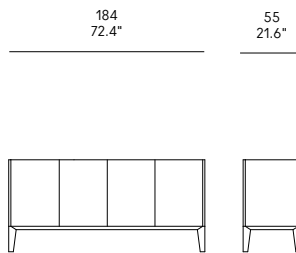

B — DAM BUFFET