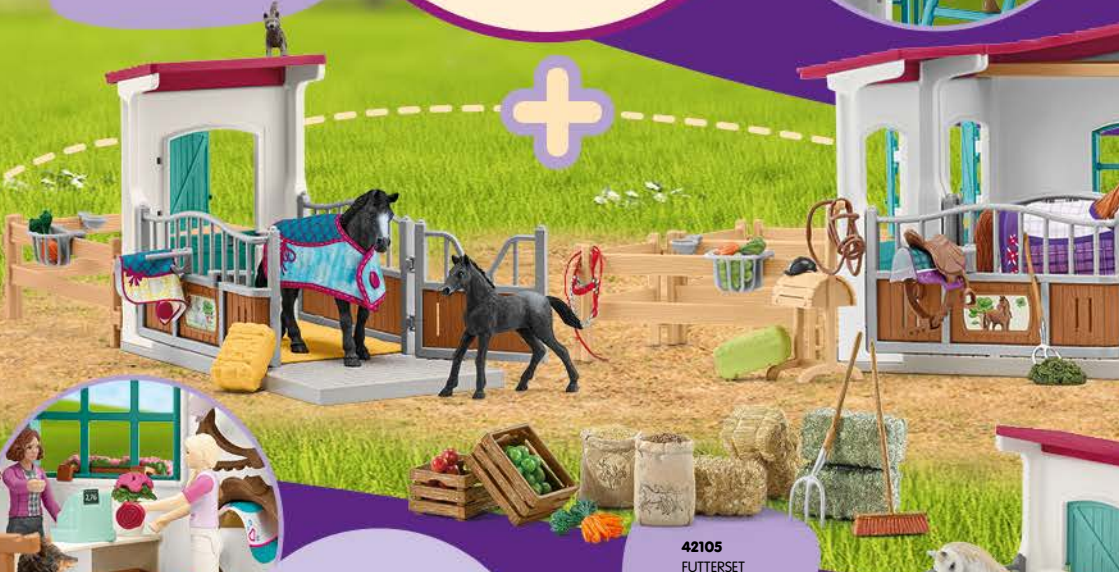

Erweitere deine Pferdewelt mit den Pferdeboxen!

42437
PFERDEBOX MIT HORSE CLUB TORI & PRINCESS
UVP* 39,99€

*Alle im Katalog genannten Preise sind unverbindliche Preisempfehlungen des Herstellers, an die der Handel in keiner Art und Weise gebunden ist.

54-55

KOMBINIERE DIE VERSCHIEDENEN SETS FÜR NOCH MEHR SPIELSPASS!

42611
PFERDEBOX MIT STUTE UND FOHLEN
UVP* 39,99€

42105
FUTTERSET
UVP* 14,99€

Im Reitshop
von Tanja findet man
immer alles, was das
Pferdeherz begehrt!