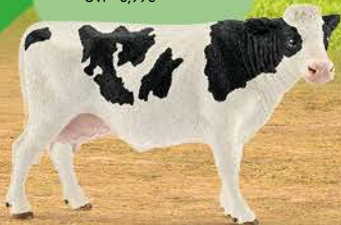

42480
WELPENSTUBE
UVP* 16,99€

3+

13866
TEXAS LONGHORN BULLE
UVP* 8,99€

13797
KUH SCHWARZBUNT
UVP* 8,99€

13919
HOCHLAND BULLE
UVP* 8,99€

13798
KALB SCHWARZBUNT
UVP* 5,99€

13801
FLECKVIEH-KUH
UVP* 8,99€

13874
BRAUNVIEH KUH
UVP* 8,99€