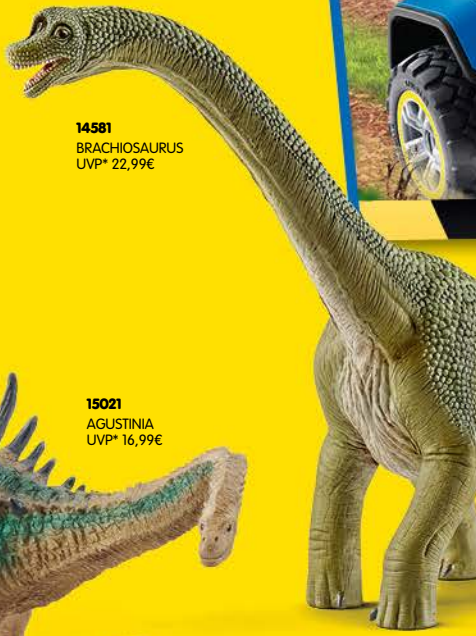

15021
AGUSTINIA
UVP* 16,99€

14581
BRACHIOSAURUS
UVP* 22,99€