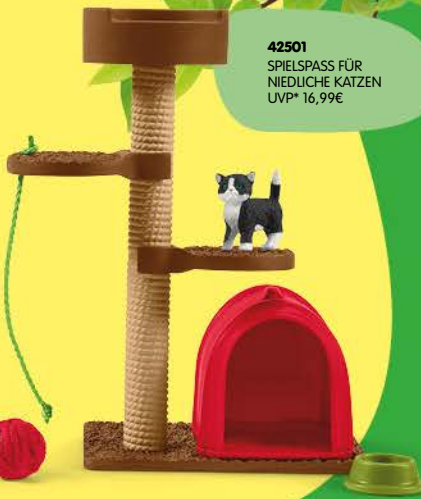

13960
GALLOWAY KUH
UVP* 8,99€

13875
SCHWARZER STIER
UVP* 8,99€

13746
ESEL FOHLEN
UVP* 4,99€

13772
ESEL
UVP* 6,99€

13961
AMERIKANISCHER ESEL, GEFLECKT
UVP* 6,99€

Farm World

3+

42501
SPIELSPASS FÜR
NIEDLICHE KATZEN
UVP* 16,99€