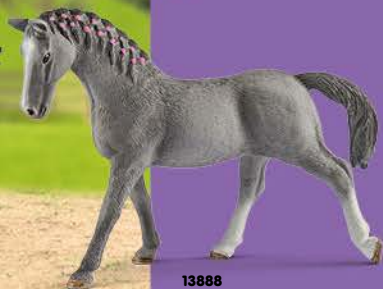

*Alle im Katalog genannten Preise sind unverbindliche Preisempfehlungen des Herstellers, an die der Handel in keiner Art und Weise gebunden ist.