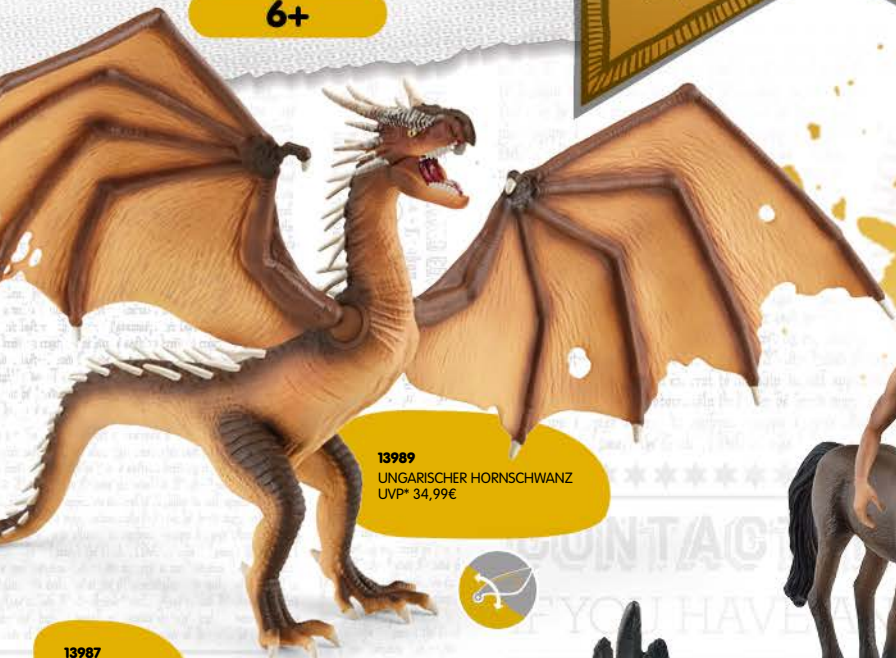

WIZARDING
WORLD

Harry Potter

6+

ES WIRD MAGISCH!

Starte in neue Abenteuer mit den
Harry Potter™ Figuren von schleich®.
Zum Spielen & Sammeln!

NEU

09/2023

13989
UNGARISCHER HORNSCHWANZ
UVP* 34,99€