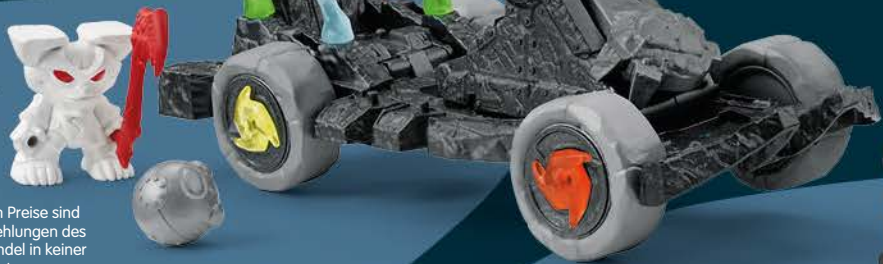

*Alle im Katalog genannten Preise sind unverbindliche Preisempfehlungen des Herstellers, an die der Handel in keiner Art und Weise gebunden ist.