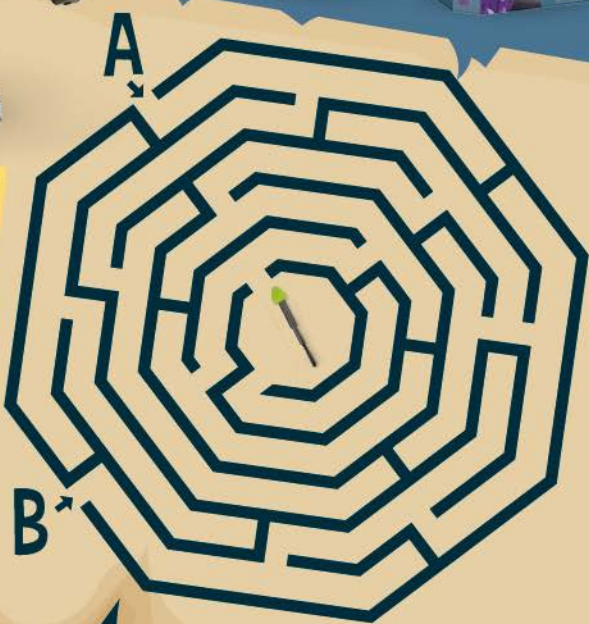

VERDAMMT!
WO HABE ICH JETZT SCHON
WIEDER DEN PFEIL MIT DER
GRÜNEN KRISTALLSPITZE
VERLEGT?

42557
SCHATTEN MASTER-ROBOTER
MIT MINI CREATURE
UVP* 39,99€

42549
MASTER-ROBOTER
MIT MINI CREATURE
UVP* 39,99€

LÖSUNG: B

3+

Viele weitere
Figuren, auch zu
verschiedenen
Anlässen, sind erhältlich.
Lass dich
inspirieren!

schleich

20803
SCHLUMPF HAUS
MIT 2 FIGUREN
UVP* 39,99€

NEU
07/2023

20839
DUMMCHEN SCHLUMPF
UVP* 5,99€

20840
ANGSTHASE SCHLUMPF
UVP* 5,99€