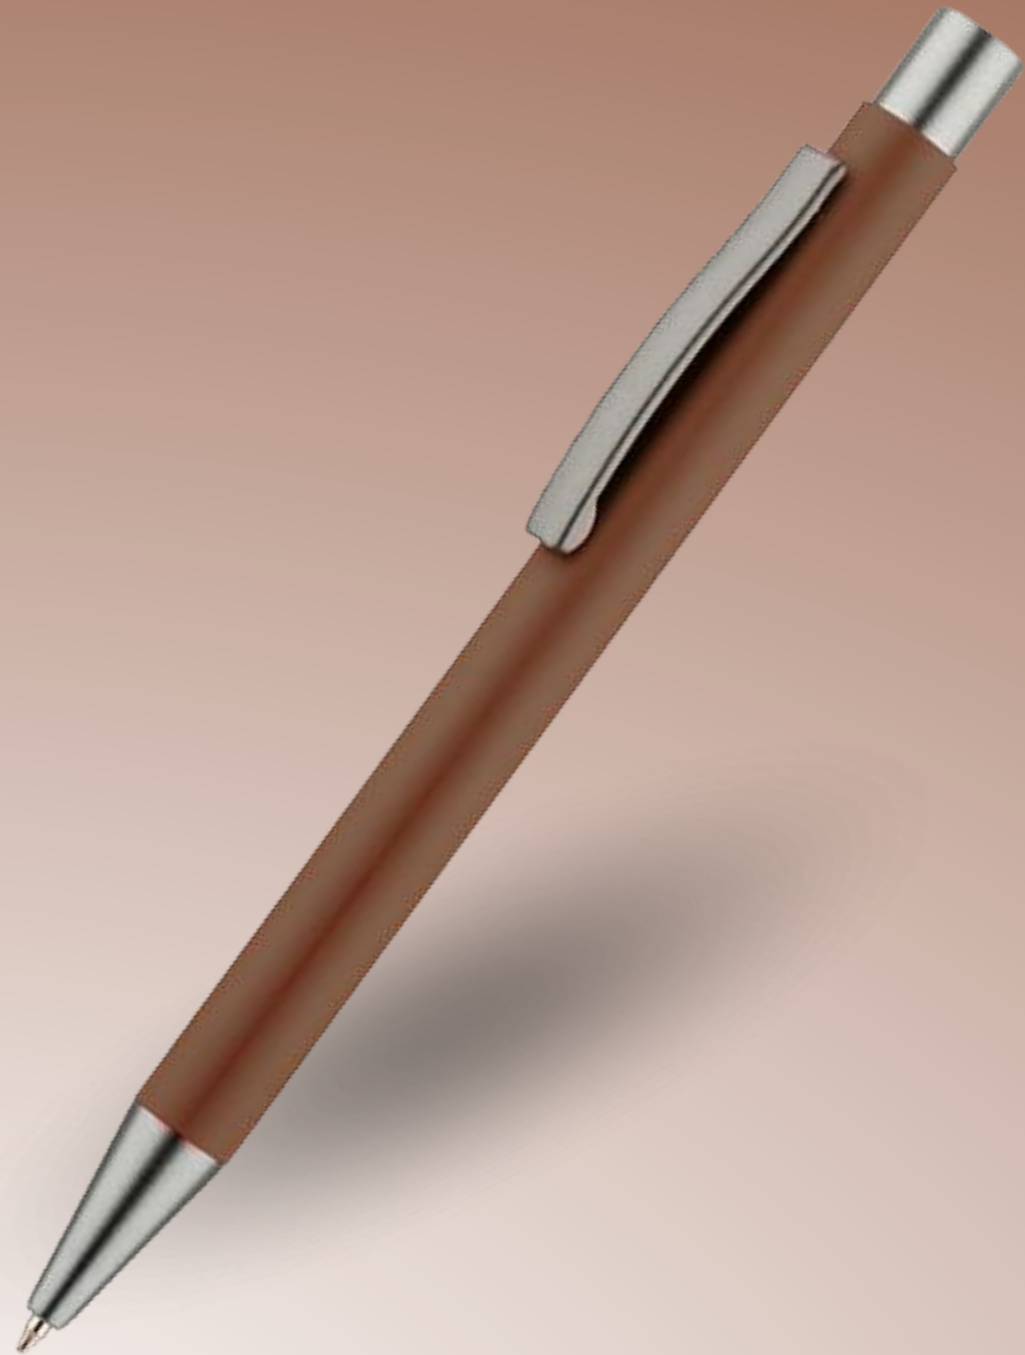

# Parasol Mocha

Parasol automatycznie otwierany z drewnianą zakrzywioną rączką.  
Śrenica czaszy po rozłożeniu to 103 cm, długość złożonego  
parasola to 88 cm. Wykonany z poliestru 190T.  
Wymiary: Ø 1040 mm, dł. 880 mm

## Etui na długopis Mousse

Niewielkich rozmiarów etui wykonane z miękkiej ekoskóry.  
Możliwe jest uzyskanie wyjątkowego efektu znakowania.

Wymiary: 33 x 160 x 5 mm

# Długopis cappuccino

Długopis to prosty design połączony z przyjemną w dotyku gumowaną powierzchnią. Całość jest utrzymana w lekkich, matowych barwach. Wykonany z aluminium. Wykończenia w kolorze grafitowym. Wkład w kolorze niebieskim.