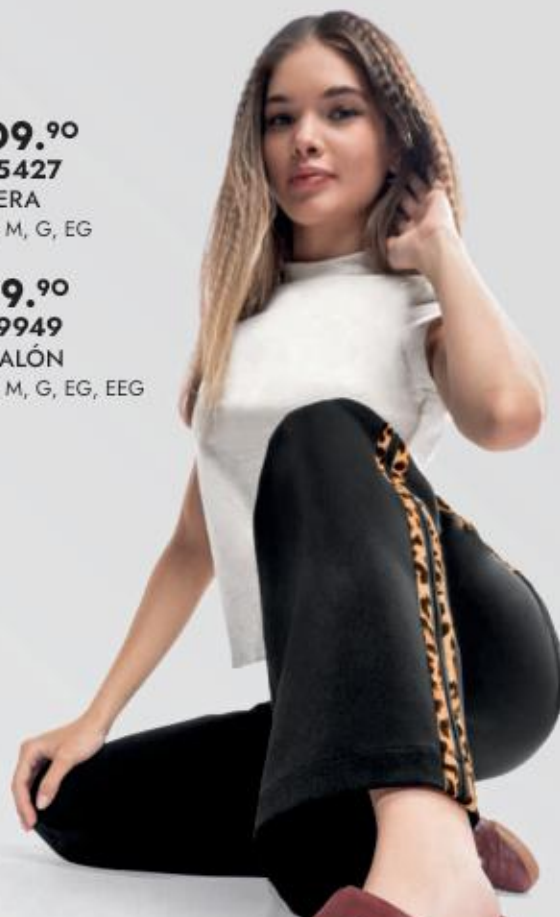

2 EN 1
MONEDERO
EXTRAÍBLE
*¡ÚSALOS COMO
MÁS TE GUSTE!*

\$1,049.90
382-2081
T: 22-27 AL: 4.5 cm
Incluye medios números

mood

\$159.90
374-2600
BLUSA
T: CH, M, G, EG

fashion

\$629.90
382-3880
T: 22-27
Incluye medios números

TRENDS FOR

\$419.90
379-9383
FALDA
T: ECH, CH, M, G, EG

GIRLS

\$619.90
380-6944
T: 22-27
Incluye medios números

\$209.90
367-5427
PLAYERA
T: CH, M, G, EG

\$529.90
379-9949
PANTALÓN
T: CH, M, G, EG, EEG

\$619.90
380-6920
T: 22-27
Incluye medios números

•andrea•

COW PRINT

FULL OBSESSION

\$739.90

375-7345

CHAMARRA

T: CH, M, G, EG

\$529.90

INCLuye DOS PARTES DE AGUJETAS

•andrea•

ONTREND!

\$739.90

370-0723

T: 22-27 AL: 4,5 cm
Incluye medios números

\$739.90

381-6646