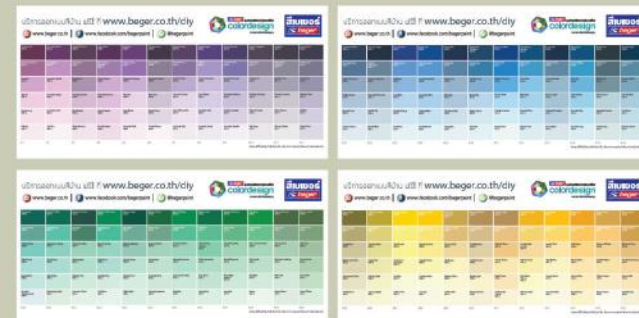

ระบบรองพื้นที่เหมาะสม Recommended Primer

	ประสิทธิภาพสูงสุด - High Performance	ประสิทธิภาพสูง - Good Performance	ปูนสด 3 วัน - Fresh Concrete
พื้นผิวปูนใหม่ Normal Walls	 <p>สีรองพื้นปูนเอกประสมกับชั้นสูง เบเยอร์ ซูเปอร์ควิก โพรเมอร์ บี-2100 Beger Super Quick Primer B-2100</p>	 <p>สีรองพื้นปูนกับชั้นเอกประสม เบเยอร์ โปรควิก โพรเมอร์ บี-1900 Beger Pro Quick Primer B-1900</p>	 <p>สีรองพื้นปูนกับชั้นเอกประสม (สูตรน้ำ) เบเยอร์ เรนควิก โพรเมอร์ บี-2900 Beger Rain Quick Primer B-2900</p>
พื้นผิวปูนเก่าหรือ พื้นผิวที่มีปัญหา Old Walls or Problem walls	 <p>สีรองพื้นปูนเก่า เบเยอร์ ไวท์ คอนแทค โพรเมอร์ บี-1700 Beger White Contact Primer B-1700</p>	 <p>น้ำยารองพื้นปูนเก่า เบเยอร์ คอนแทค โพรเมอร์ บี-1500 Beger Contact Primer B-1500</p>	

★★★★★ ดีเยี่ยม Excellent ★★★★★☆ ดีมาก Very Good ★★★★★☆ ดี Good

Note : เพื่อประสิทธิภาพสูงสุด แนะนำให้ใช้ผลิตภัณฑ์ของเบเยอร์แบบเต็มระบบ คือ สีรองพื้น 1 รอบ และสีทับหน้า 2 รอบ

ปฏิวัติทุกทฤษฎีสีให้คุณกล้าที่จะแตกต่าง
อย่างมีสไตล์เลือกสีที่ใช้กับ
Beger BeYours... Be You, Be Different!

▼ Beger Smart Designer

โปรแกรมออกแบบสีบ้าน เปิดกว้างให้คุณมีข้อเสนอแนะที่คู่สี
ตามรสนิยมด้วยตัวเองตามใจได้ที่ www.beger.co.th
และพิมพ์ Smart Designer ลงในซองกันน้ำสีสินค้า

▼ Beger Digital Fandeck

ดาวน์โหลดไฟล์เจดสีดิจิทัลของลาคเบเยอร์ กับเจดสีทั้งหมดกว่า 1,248 เจดสี
ได้ที่ <https://www.beger.co.th/product/126/Beger-Digital-Fandeck>