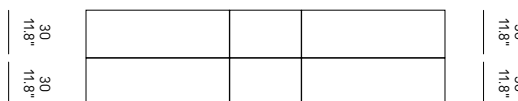

MISURE INTERNE

INTERNAL DIMENSIONS

DIMENSIONS INTERNES

INNENMASSE

DIMENSIONES INTERNAS

92.4
36.4"

92.4 44.4
36.4" 17.5"

92.4 92.4
36.4" 36.4"

92.4 44.4 92.4
36.4" 17.5" 36.4"

A
2 Ante / 2 Doors

C
3 Ante / 3 Doors DX

G
4 Ante / 4 Doors

I
5 Ante / 5 Doors

44.4 92.4
17.5" 36.4"

D
3 Ante / 3 Doors SX

92.4
36.4"