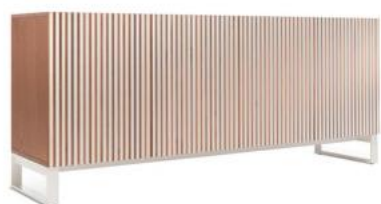

MONTAGGIO
E GARANZIA

FINITURE

MINIMAL DESIGN

H 16 cm

H 32 cm

| | | Nero Black Noir Schwarz Negro RAL 9011 | Bianco White Blanc Weiß Blanco RAL 9016 | Nero Black Noir Schwarz Negro RAL 9011 | Bianco White Blanc Weiß Blanco RAL 9016 |
|--|--------|---|--|---|--|
| CARLOS / LE JARDIN / LEON | 96 cm | IB51ZZ-096 | IB51BB-096 | IB52ZZ-096 | IB52BB-096 |
| ANISH / COMRĪ | 128 cm | IB51ZZ1 | IB51BB1 | IB52ZZ1 | IB52BB1 |
| CARLOS / LE JARDIN / LEON | 144 cm | IB51ZZ | IB51BB | IB52ZZ | IB52BB |
| ANISH / CARLOS / COMRĪ LE JARDIN / LEON / NOT RIDDLED / TIDE | 192 cm | IB71ZZ | IB71BB | IB72ZZ | IB72BB |
| CARLOS / LE JARDIN / LEON | 240 cm | IB81ZZ | IB81BB | IB82ZZ | IB82BB |