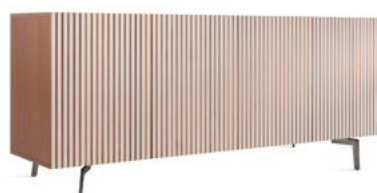

MONTAGGIO
E GARANZIA

FINITURE