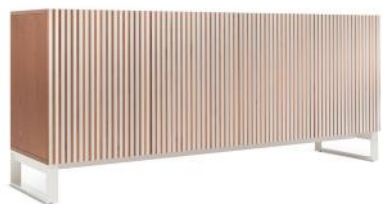

## MINIMAL DESIGN

**H 16 cm**

**H 32 cm**

		Nero Black Noir Schwarz Negro RAL 9011	Bianco White Blanc Weiß Blanco RAL 9016	Nero Black Noir Schwarz Negro RAL 9011	Bianco White Blanc Weiß Blanco RAL 9016
CARLOS / LE JARDIN / LEON / TORII	96 cm	IB51ZZ-096	IB51BB-096	IB52ZZ-096	IB52BB-096
ANISH / COMRĪ	128 cm	IB51ZZ1	IB51BB1	IB52ZZ1	IB52BB1
CARLOS / LE JARDIN / LEON	144 cm	IB51ZZ	IB51BB	IB52ZZ	IB52BB
ANISH / CARLOS / COMRĪ / LE JARDIN LEON / NOT RIDDLED / TIDE BUFFET & COMO' / TORII	192 cm	IB71ZZ	IB71BB	IB72ZZ	IB72BB
CARLOS / LE JARDIN / LEON	240 cm	IB81ZZ	IB81BB	IB82ZZ	IB82BB