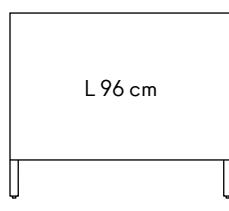

L 96 cm

7,5 81 7,5  
2,9" 31,9" 2,9"

L 128 cm

23,5 81 23,5  
9,2" 31,9" 9,2"

L 144 cm

23,5 97 23,5  
9,2" 38,2" 9,2"

L 192 cm

23,5 145 23,5  
9,2" 57,1" 9,2"

L 240 cm

23,5 193 23,5  
9,2" 38,2" 9,2"

## MINIMAL DESIGN

**H 16 cm**

**H 32 cm**

		Nero Black Noir Schwarz Negro RAL 9011	Bianco White Blanc Weiß Blanco RAL 9016	Nero Black Noir Schwarz Negro RAL 9011	Bianco White Blanc Weiß Blanco RAL 9016
CARLOS / LE JARDIN / LEON / TORII	96 cm	IB51ZZ-096	IB51BB-096	IB52ZZ-096	IB52BB-096
ANISH / COMRĪ	128 cm	IB51ZZ1	IB51BB1	IB52ZZ1	IB52BB1
CARLOS / LE JARDIN / LEON	144 cm	IB51ZZ	IB51BB	IB52ZZ	IB52BB
ANISH / CARLOS / COMRĪ / LE JARDIN LEON / NOT RIDDLED / TIDE BUFFET & COMO' / TORII	192 cm	IB71ZZ	IB71BB	IB72ZZ	IB72BB
CARLOS / LE JARDIN / LEON	240 cm	IB81ZZ	IB81BB	IB82ZZ	IB82BB

L 96 cm

96  
37.8"

L 128 cm

128  
50.4"

L 144 cm

144  
56.7"

L 192 cm

192  
75.6"