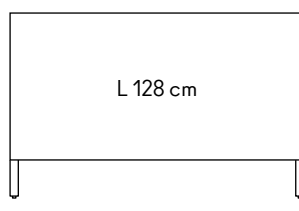

L 240 cm

23,5 193 23,5  
9,2" 38,2" 9,2"

## MINIMAL DESIGN

**H 16 cm**

**H 32 cm**

		Nero Black Noir Schwarz Negro RAL 9011	Bianco White Blanc Weiß Blanco RAL 9016	Nero Black Noir Schwarz Negro RAL 9011	Bianco White Blanc Weiß Blanco RAL 9016
CARLOS / LE JARDIN / LEON / TORII	96 cm	IB51ZZ-096	IB51BB-096	IB52ZZ-096	IB52BB-096
ANISH / COMRĪ	128 cm	IB51ZZ1	IB51BB1	IB52ZZ1	IB52BB1
CARLOS / LE JARDIN / LEON	144 cm	IB51ZZ	IB51BB	IB52ZZ	IB52BB
ANISH / CARLOS / COMRĪ / LE JARDIN LEON / NOT RIDDLED / TIDE BUFFET & COMO' / TORII	192 cm	IB71ZZ	IB71BB	IB72ZZ	IB72BB
CARLOS / LE JARDIN / LEON	240 cm	IB81ZZ	IB81BB	IB82ZZ	IB82BB

L 96 cm

96  
37.8"

L 128 cm

128  
50.4"

L 144 cm

144  
56.7"

L 192 cm

192  
75.6"

L 240 cm

240  
94.5"

Prezzo Consigliato al Pubblico = Prezzo Minimo Pubblicizzabile  
2026/2027 Incoterms: Ex-Works Italy **IVA esclusa**

MSRP-Manufacturer's Suggested Retail Price = MAP-Minimum Advertised Price  
**VAT excluded** **Hors taxes** **Ohne MwSt** **IVA a parte**