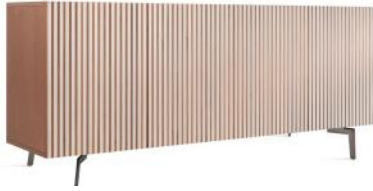

MONTAGGIO
E GARANZIA

FINITURE

MID-CENTURY

H 16 cm

Metallo brunito vintage
Vintage burnished metal
Métal bruni vintage
Vintage brüniertes Metall
Metal bruñido vintage

CARLOS / LE JARDIN / LEON / TORII	96 cm	BMCM096BV
ANISH / COMRÎ	128 cm	BMCM128BV
CARLOS / LE JARDIN / LEON / TORII	144 cm	BMCM144BV
ANISH / CARLOS / COMRÎ / LE JARDIN LEON / NOT RIDDLED / TIDE BUFFET & COMO' / TORII	192 cm	BMCM192BV
CARLOS / LE JARDIN / LEON	240 cm	BMCM240BV