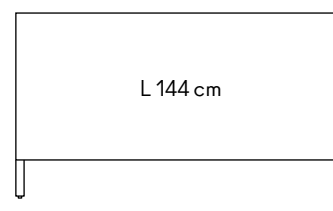

## MINIMAL DESIGN

**H 16 cm**

**H 32 cm**

		Nero Black Noir Schwarz Negro RAL 9011	Bianco White Blanc Weiß Blanco RAL 9016	Nero Black Noir Schwarz Negro RAL 9011	Bianco White Blanc Weiß Blanco RAL 9016
CARLOS / LE JARDIN / LEON / TORII	96 cm	IB51ZZ-096	IB51BB-096	IB52ZZ-096	IB52BB-096
ANISH / COMRĪ	128 cm	IB51ZZ1	IB51BB1	IB52ZZ1	IB52BB1
CARLOS / LE JARDIN / LEON	144 cm	IB51ZZ	IB51BB	IB52ZZ	IB52BB
ANISH / CARLOS / COMRĪ / LE JARDIN LEON / NOT RIDDLED / TIDE BUFFET & COMO' / TORII	192 cm	IB71ZZ	IB71BB	IB72ZZ	IB72BB
CARLOS / LE JARDIN / LEON	240 cm	IB81ZZ	IB81BB	IB82ZZ	IB82BB

L 96 cm

96  
37.8"

L 128 cm

128  
50.4"

L 144 cm

144  
56.7"

L 192 cm

192  
75.6"

L 240 cm

240  
94.5"

Prezzo Consigliato al Pubblico = Prezzo Minimo Pubblicizzabile  
2026/2027 Incoterms: Ex-Works Italy **IVA esclusa**

MSRP-Manufacturer's Suggested Retail Price = MAP-Minimum Advertised Price  
**VAT excluded** **Hors taxes** **Ohne MwSt** **IVA a parte**