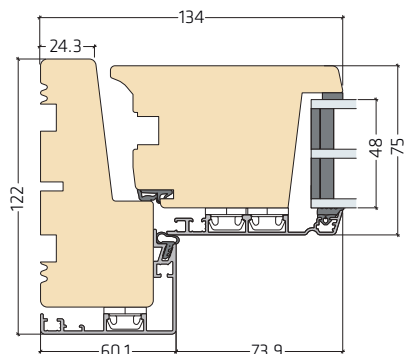

Sidekarm på indadgående døre med 3-lags rude