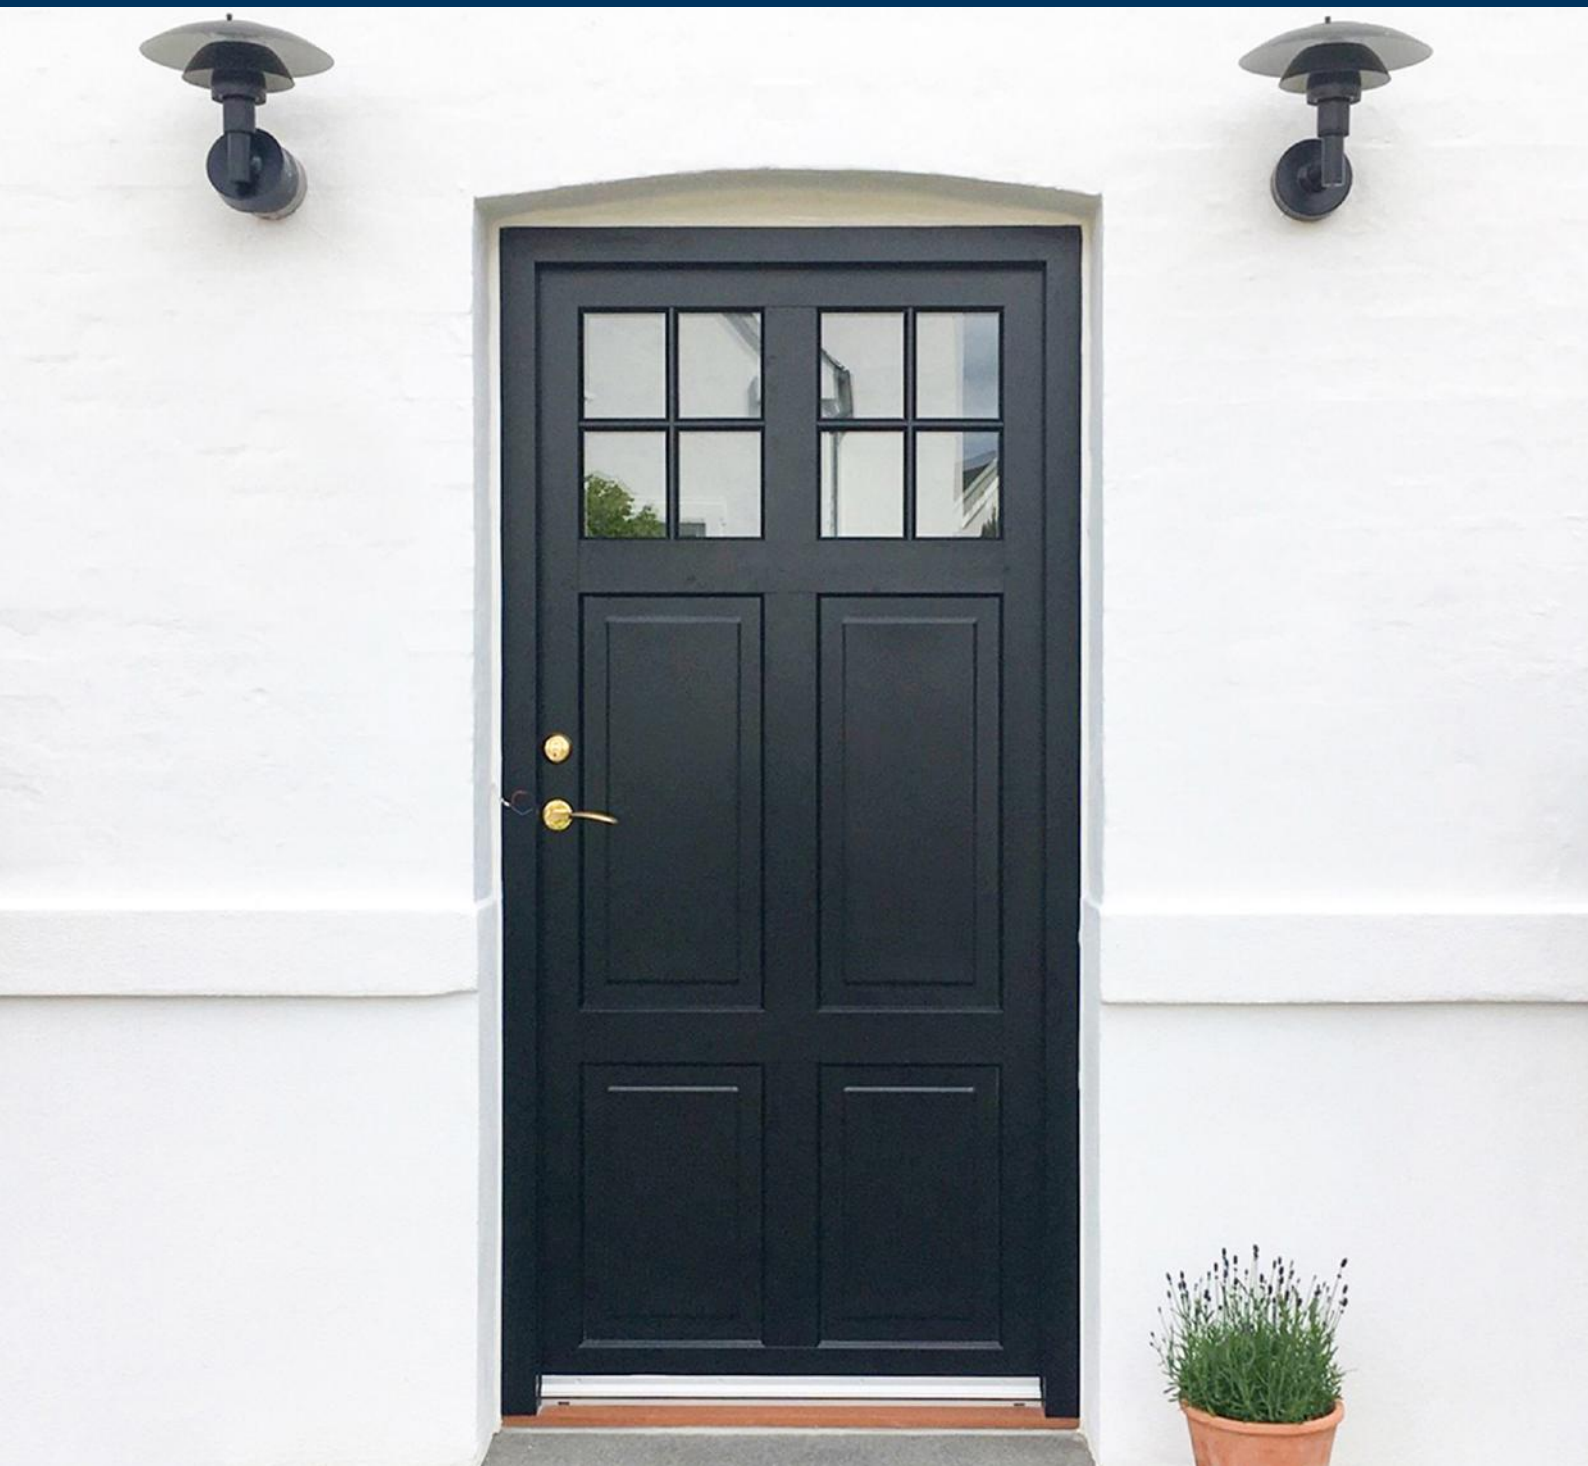

Dørbrochure

FACADEDØRE - TERRASSEDØRE - SKYDEDØRE

Træ/Aluminium

Kvalitetsdøre med
indbrudssikring som standard

idealcombi

Vinduer. Udviklet, testet og produceret i Thy