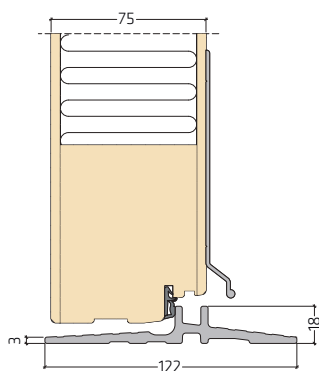

Indadgående pladedør med 18 mm bundtrin i komposit