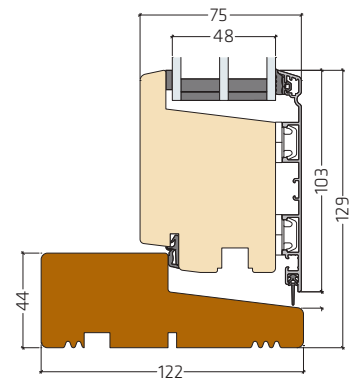

Hårdtræsbundtrin til udadgående døre