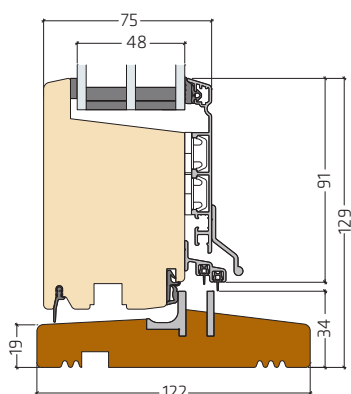

Hårdtræsbundtrin til udadgående døre

Udadgående pladedør med 18 mm bundtrin i komposit

Udadgående facadedør med 18 mm bundtrin i komposit

Sidekarm på indadgående døre med 3-lags rude

Hårdtræsbundtrin til indadgående døre