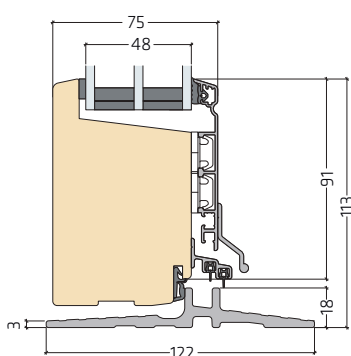

Indadgående facadedør med 18 mm bundtrin i komposit

Farver

Vi har valgt 15 moderne standardfarver, der tilbydes indvendigt og udvendigt på alle elementer. Vi arbejder kun med RAL-farver og kan udover standardfarverne tilbyde alle andre RAL-farver mod et mindre tillæg.

Glas

Der findes et utal af muligheder for at udnytte ruder til forskellige formål. Solafskærmende eller lydæmpende glas, sikkerhedsglas, brandglas og designglas er blot nogle af de tilvalg du har som forbruger, for at tilpasse produktet til dit formål.