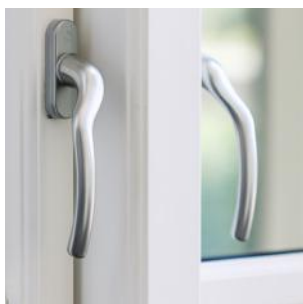

Futura+ signaturgreb

Futura+ greb med cylinderlås

Futura+ sikkerhedsslutblik - terrassedør

Futura+ ventilationsbeslag i greb - terrassedør

Frame IC/Nation IC sikkerhedsslutblik - terrassedør

Frame IC/Nation IC standardgreb - vinduer og terrassedør