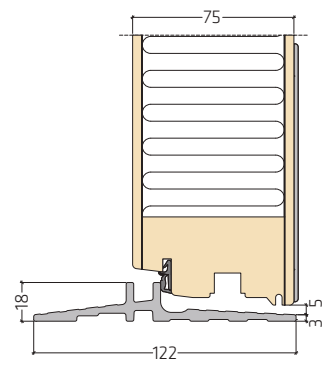

Udadgående pladedør med 18 mm bundtrin i komposit