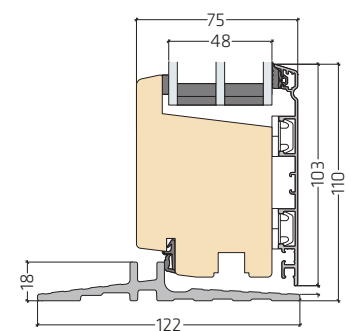

Udadgående facadedør med 18 mm bundtrin i komposit