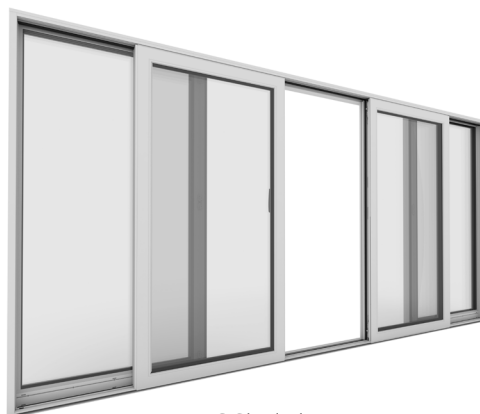

IC Skydedør
Dobbeltrettet med lavt bundtrin

Futura+ skydedøre med niveaufri adgang leveres med bundtrin ned til 25 mm.