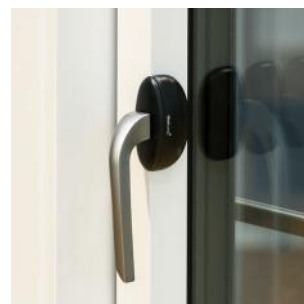

Futura+i greb - vinduer og døre