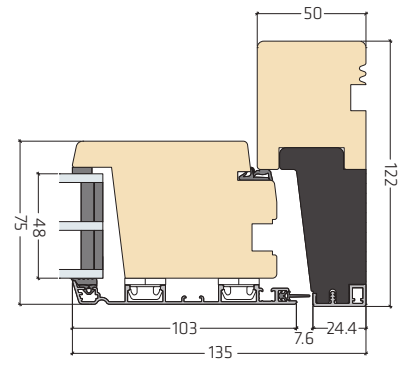

Sidekarm på udadgående døre med 3-lags rude og idealcore™ kerne