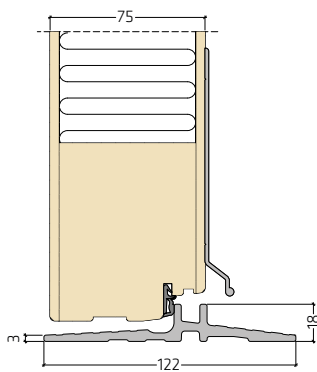

Indadgående pladedør med 18 mm bundtrin i komposit