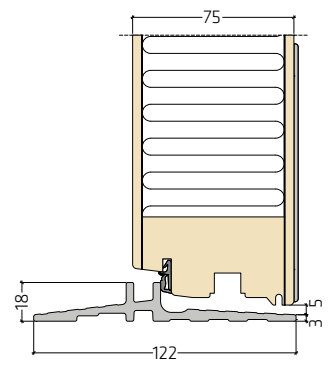

Udadgående pladedør med 18 mm bundtrin i komposit