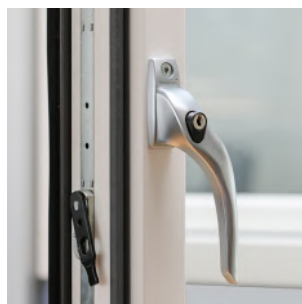

Paskvilen er desuden forsynet med en ekstra hagekolve i midten ved låsekassen, som gør dørene yderst modstandsdygtige over for indbrud. Rullekolver i top og bund giver dørene et bedre indløb og dermed større komfort og brugervenlighed i forbindelse med betjening.

Futura+ signaturgreb

Futura+ greb med cylinderlås

Futura+ sikkerhedsslutblik - terrassedør

Futura+ ventilationsbeslag i greb - terrassedør

Frame IC/Nation IC sikkerhedsslutblik - terrassedør

Frame IC/Nation IC standardgreb - vinduer og terrassedør