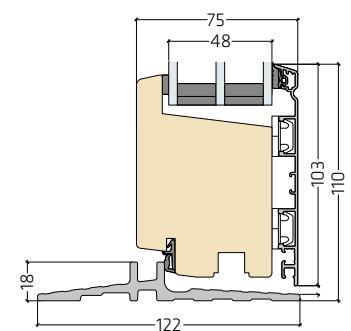

Udadgående facadedør med 18 mm bundtrin i komposit