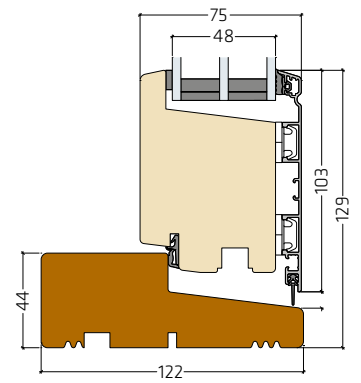

Hårdtræsbundtrin til udadgående døre