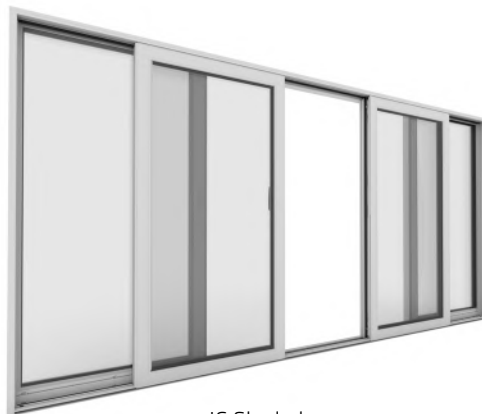

IC Skydedør
Dobbeltrettet med lavt bundtrin

Futura+ skydedøre med niveaufri adgang leveres med bundtrin ned til 25 mm.