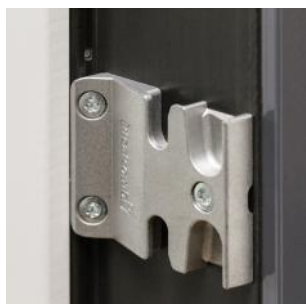

Futura+ signaturgreb

Futura+ greb med cylinderlås

Futura+ sikkerhedsslutblik - terrassedør

Futura+ ventilationsbeslag i greb - terrassedør

Frame IC/Nation IC sikkerhedsslutblik - terrassedør

Frame IC/Nation IC standardgreb - vinduer og terrassedør