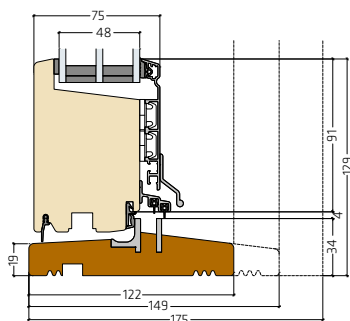

Hårdtræsbundtrin til udadgående døre

Udadgående pladedør med 18 mm bundtrin i komposit

Udadgående facadedør med 18 mm bundtrin i komposit

Sidekarm på indadgående døre med 3-lags rude

Hårdtræsbundtrin til indadgående døre