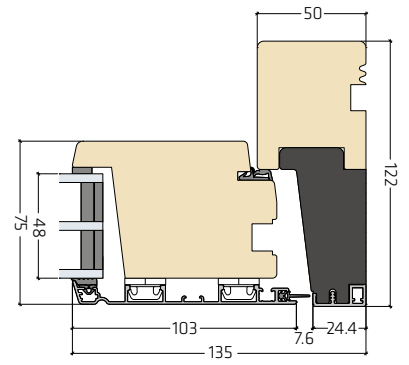

Sidekarm på udadgående døre med 3-lags rude og idealcore™ kerne