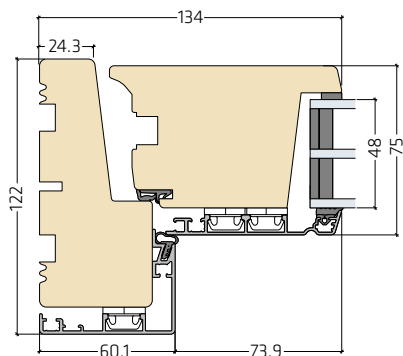

Sidekarm på indadgående døre med 3-lags rude