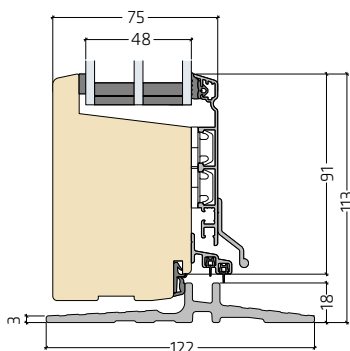

Indadgående facadedør med 18 mm bundtrin i komposit

Farver

Vi har valgt 15 moderne standardfarver, der tilbydes indvendigt og udvendigt på alle elementer. Vi arbejder kun med RAL-farver og kan udover standardfarverne tilbyde alle andre RAL-farver mod et mindre tillæg.

Glas

Der findes et utal af muligheder for at udnytte ruder til forskellige formål. Solafskærmende eller lydæmpende glas, sikkerhedsglas, brandglas og designglas er blot nogle af de tilvalg du har som forbruger, for at tilpasse produktet til dit formål.