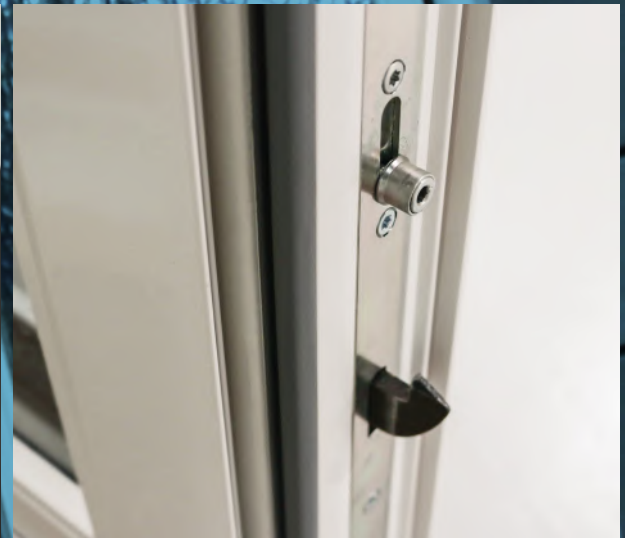

Indbrudssikring som standard LET FOR DIG SVÆRT FOR TYVEN

Sikring af bygninger og boliger mod indbrud er et højaktuelt emne, når der skal vælges nye vinduer og døre.

Mediebevågenheden om tyverisikring af de danske hjem er større end nogensinde, og især vinduer og døre er underlagt ekstra stor opmærksomhed, da det ofte er den vej indbrudstyven finder ind.

Det er næsten umuligt at sikre sit hjem fuldstændigt - vil tyven ind, så finder han også en vej. Begrebet indbrudssikring handler derfor især om at gøre det så besværligt for tyven som muligt - og de vigtigste parametre her er tid, hindring og støj. Jo mere tidskrævende, svært og støjende det er for en indbrudstøv at bryde et vindue eller en dør op, desto større er chancen for, at han opgiver sit forehavende.

Du kan reducere risikoen for indbrud i dit hjem, ved at stille krav til sikring. På vinduer og døre har Idealcombi allerede gjort det for dig. Sikring er standard i alle Idealcombi's ét-grebs betjente produktserier, hvor vinduer og døre er udstyret med ekstra solide beslag, der sikrer elementerne i særlig grad mod indbrud.

Alle Idealcombi's ét-grebs betjente døre er som standard udstyret med hagekølver, sikkerhedsslutblik, limede ruder og tre lukkepunkter, der sikrer dig en tæt dør, som er indbrudshæmmende.

Som en ekstra sikkerhed er der på Idealcombi's facadedøre placeret en hagekolve på midten af paskvilen sammen med fallen i låsekassen.