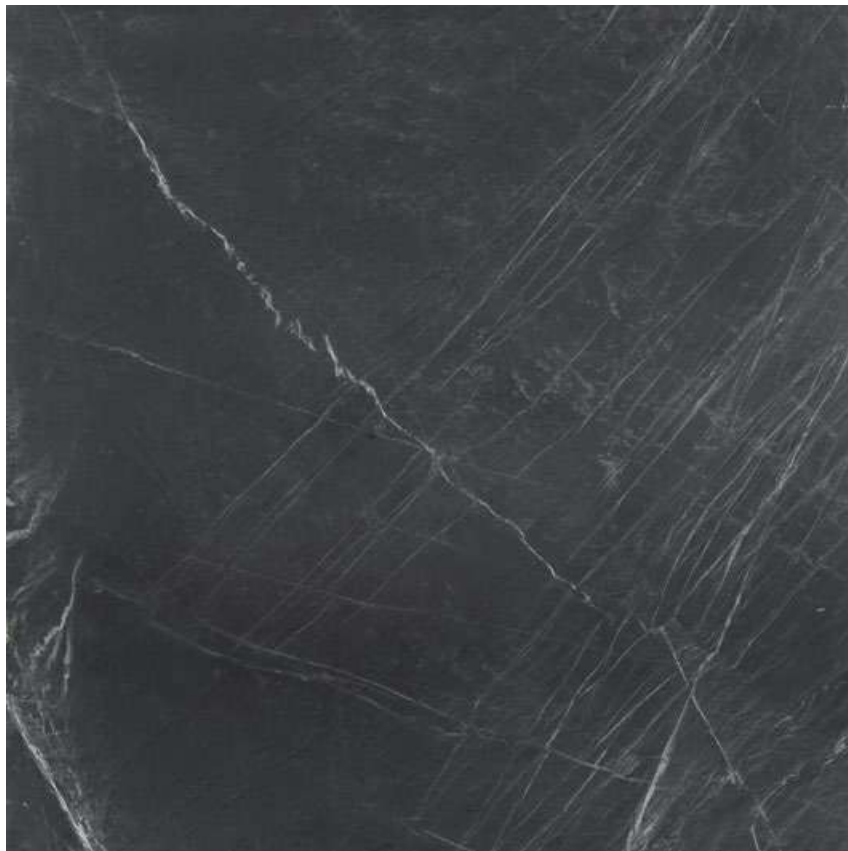

Mystery Black 90x90 R - Maiolica White 11x25

Mystery

Porcelánico / Porcelain Tile

STONES

90x90 R
36"x36" R

Negro

90x90 R / 36"x36" R
FN5R0NF161 / M2090

G4 **C1** **R10**