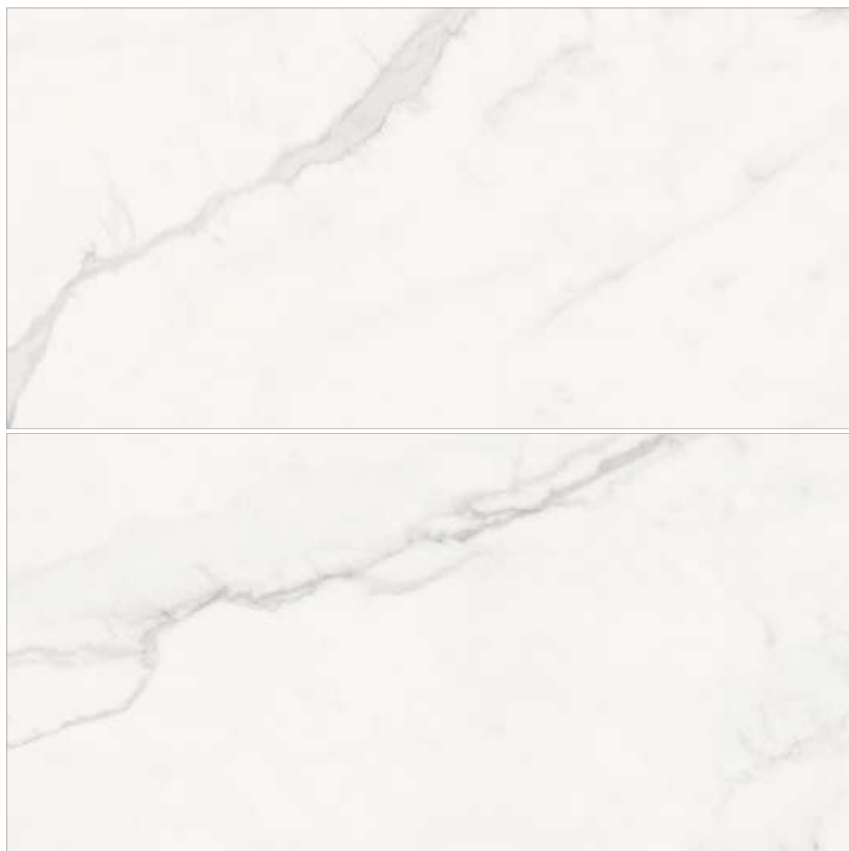

Marble Topazio Pulido 60x120 R - Indiana Natural 19,5x120 R

Marble Venatino

Porcelánico / Porcelain Tile - Porcelánico Pulido / Polished Porcelain

MARBLES

60x120 R 24"x48" R
90x90 R 36"x36" R

Blanco

Marble Venatino Pulido
60x120 R / 24"x48" R
F1P7P54011 / M2110