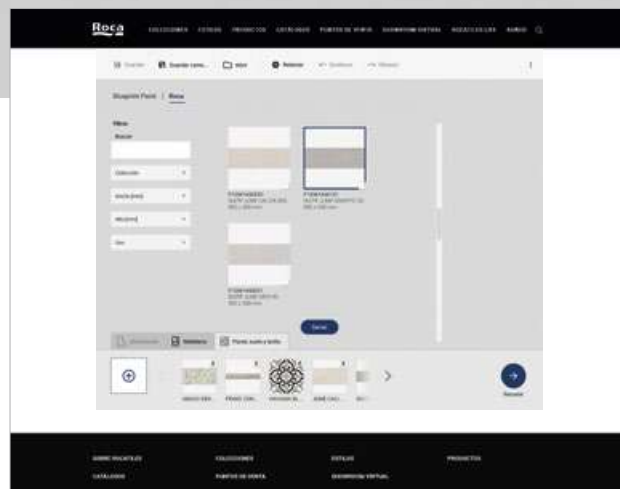

Descubre una nueva forma de imaginar y diseñar espacios con Roca Tiles 3D

Discover a new way of imagining and designing spaces with Roca Tiles 3D

El diseño de baños y estancias ahora es más sencillo y accesible gracias a la innovadora herramienta online de Roca Tiles. Esta nueva aplicación 3D, disponible en nuestra página web, permite a los usuarios visualizar y experimentar con diferentes estilos, colores y texturas, facilitando así la tarea de diseñar espacios de manera intuitiva y versátil.

Con esta herramienta, los usuarios pueden plasmar sus ideas en un boceto digital editable, que pueden guardar y recuperar para continuar su diseño. Lo mejor de todo es que no es necesario descargar programas o aplicaciones adicionales, ya que la funcionalidad 3D de Roca Tiles está directamente integrada en su página web. Simplemente indicando las dimensiones de la estancia a renovar, se puede comenzar el proceso de diseño y combinar los elementos disponibles.

Bathroom and room design is now easier and more accessible thanks to Roca Tiles' innovative online tool. This new 3D application, available on our website, allows users to visualise and experiment with different styles, colours and textures, thus facilitating the task of designing spaces in an intuitive and versatile way.

With this tool, users can capture their ideas in an editable digital sketch, which they can save and retrieve to continue their design. Best of all, there is no need to download additional software or applications, as the 3D functionality of Roca Tiles is directly integrated into its website. By simply indicating the dimensions of the room to be renovated, you can combine the available elements and start the design process.