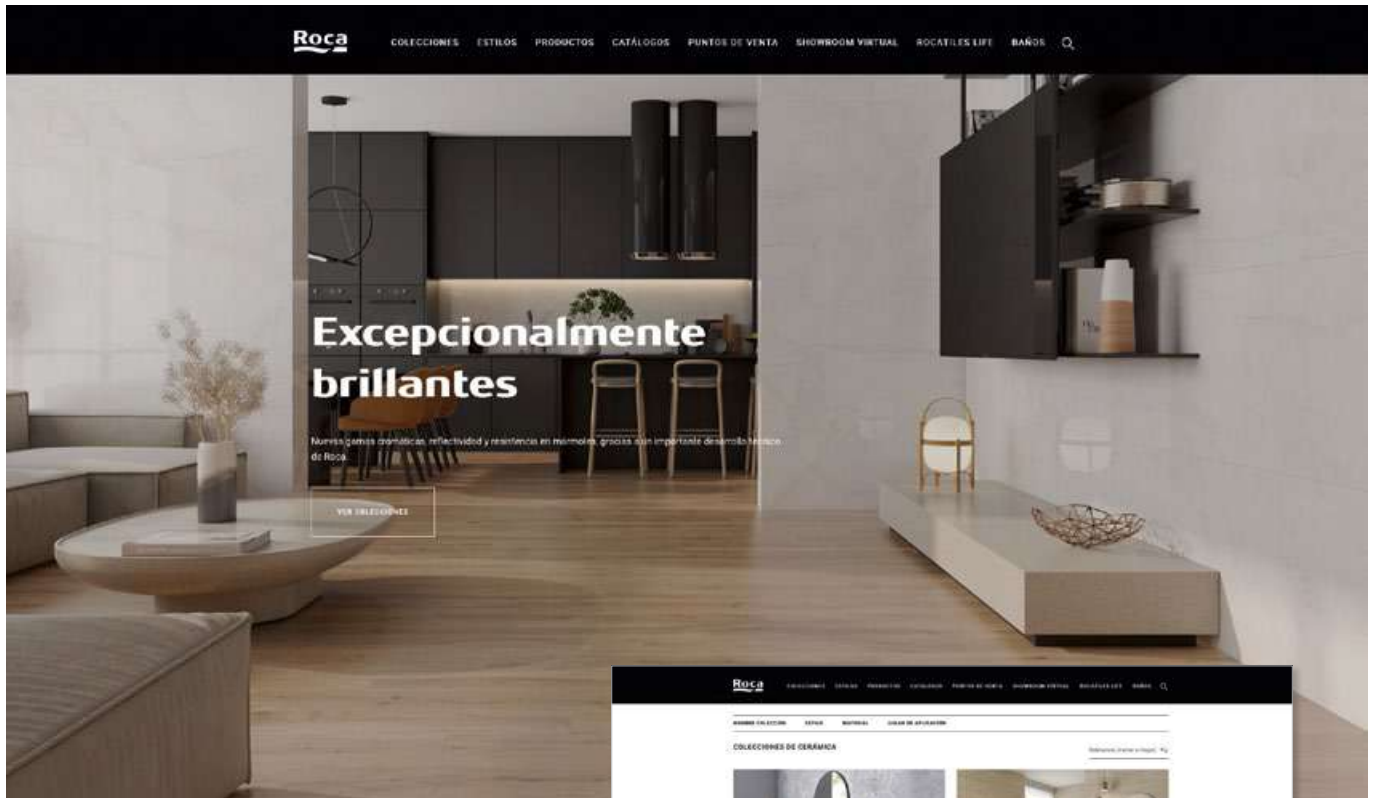

La web **rocatiles.com** pone a disposición de los usuarios los productos clasificados en estilos y colecciones para facilitar su localización, con información precisa de cada pieza.

Además incorpora todos los recursos de la compañía para acceder de manera visual y técnica a información útil de cada colección: showroom virtual, catálogos, localizador de puntos de venta, atención al cliente y la sección blog de actualidad: **Rocatiles Life**.

Junto a ello, la web de Roca Tiles incluye una sección corporativa con información del grupo.

The **rocatiles.com** website offers users products classified into styles and collections to make locating them easy, with precise information on each piece.

It also includes all the company's resources for visual and technical access to useful information on each collection: virtual showroom, catalogues, point-of-sale locator, customer service and the **Rocatiles Life** blog section.

In addition, the Roca Tiles' website includes a corporate section with information about the group.