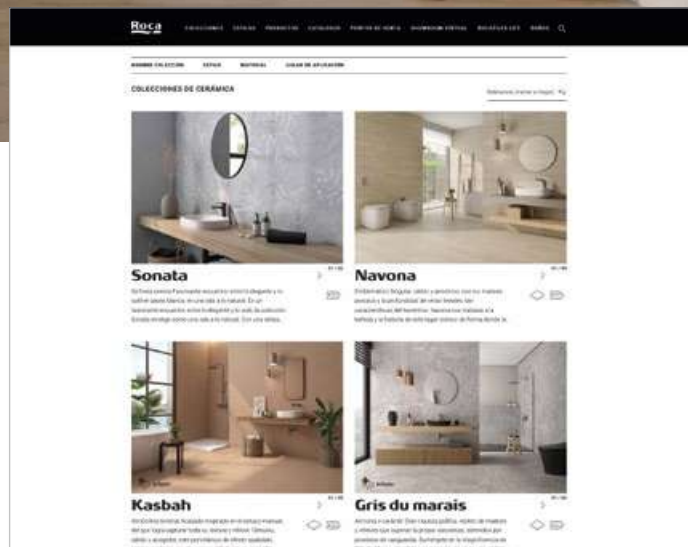

La web **rocatiles.com** pone a disposición de los usuarios los productos clasificados en estilos y colecciones para facilitar su localización, con información precisa de cada pieza.

Además incorpora todos los recursos de la compañía para acceder de manera visual y técnica a información útil de cada colección: showroom virtual, catálogos, localizador de puntos de venta, atención al cliente y la sección blog de actualidad: **Rocatiles Life**.

Junto a ello, la web de Roca Tiles incluye una sección corporativa con información del grupo.

The **rocatiles.com** website offers users products classified into styles and collections to make locating them easy, with precise information on each piece.

It also includes all the company's resources for visual and technical access to useful information on each collection: virtual showroom, catalogues, point-of-sale locator, customer service and the **Rocatiles Life** blog section.

In addition, the Roca Tiles' website includes a corporate section with information about the group.