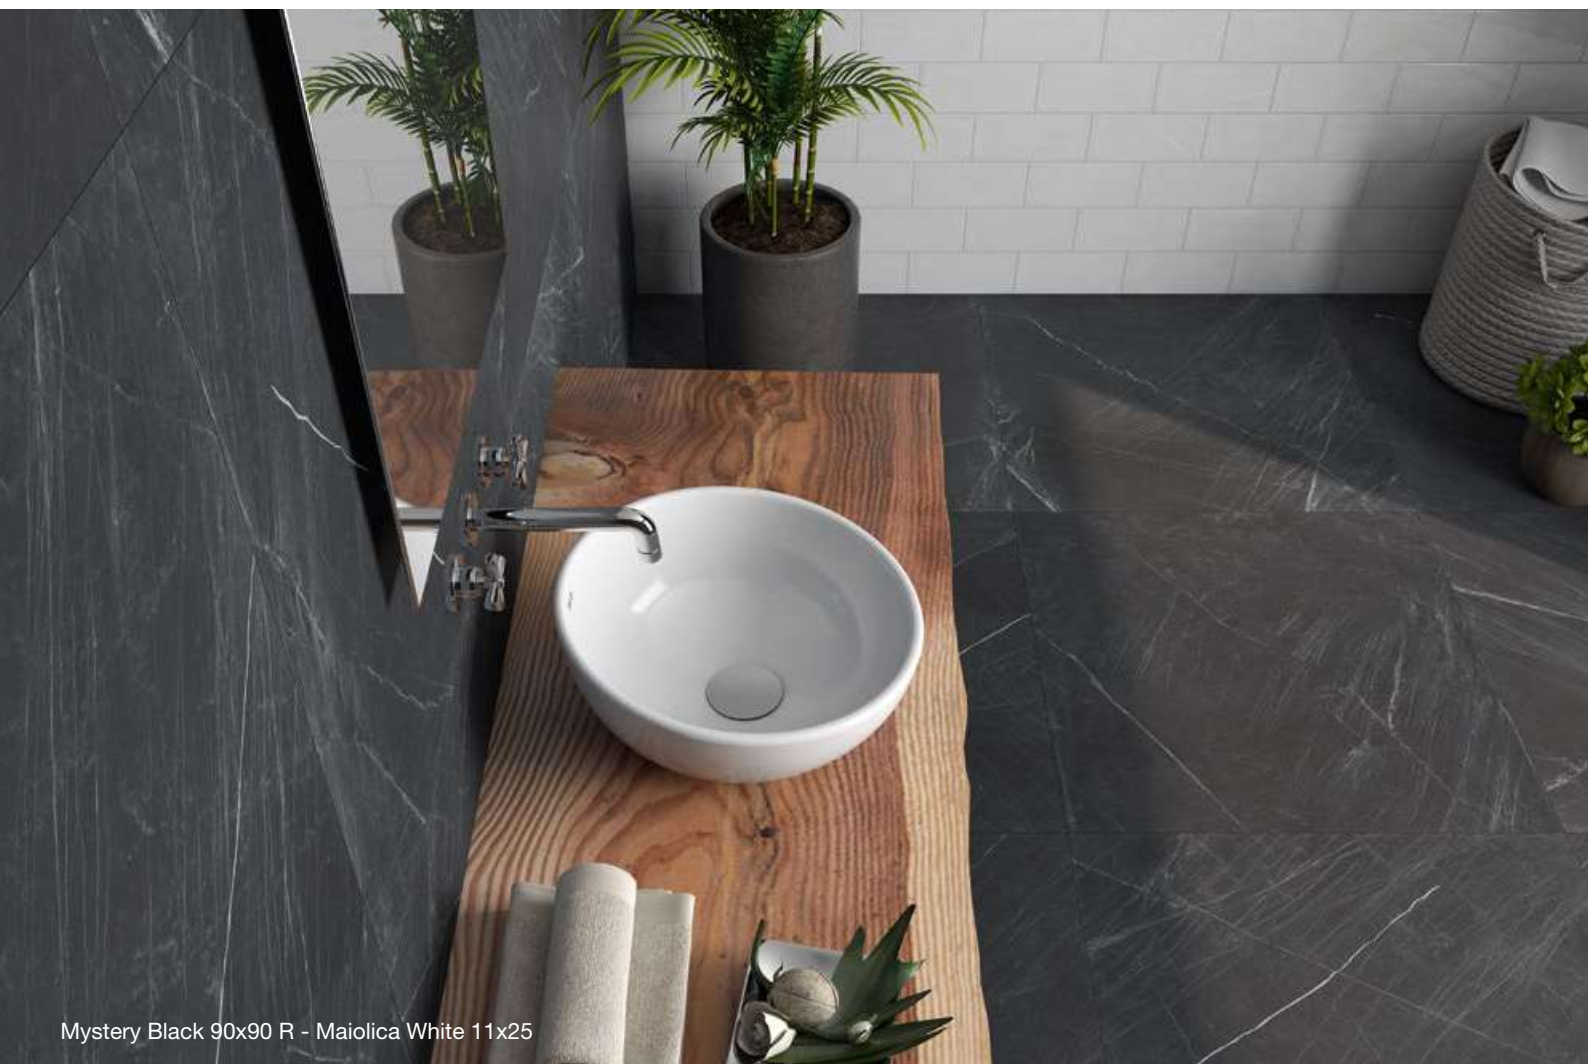

Malla 30x30 / 12"x12"
 F1SE030041 / P1500

Peldaño / Step

30x60 / 12"x24"
 F1SE0FG041 / P1615

30x120 / 12"x48"
 F1SE0GZ041 / P1685

C3 30x60 / 12"x24"
 F1SE1FG041 / P1615

Mystery Black 90x90 R - Abbey ABS Roble 19,5x120 R - Suite Abbey Roble 30x90,2 R