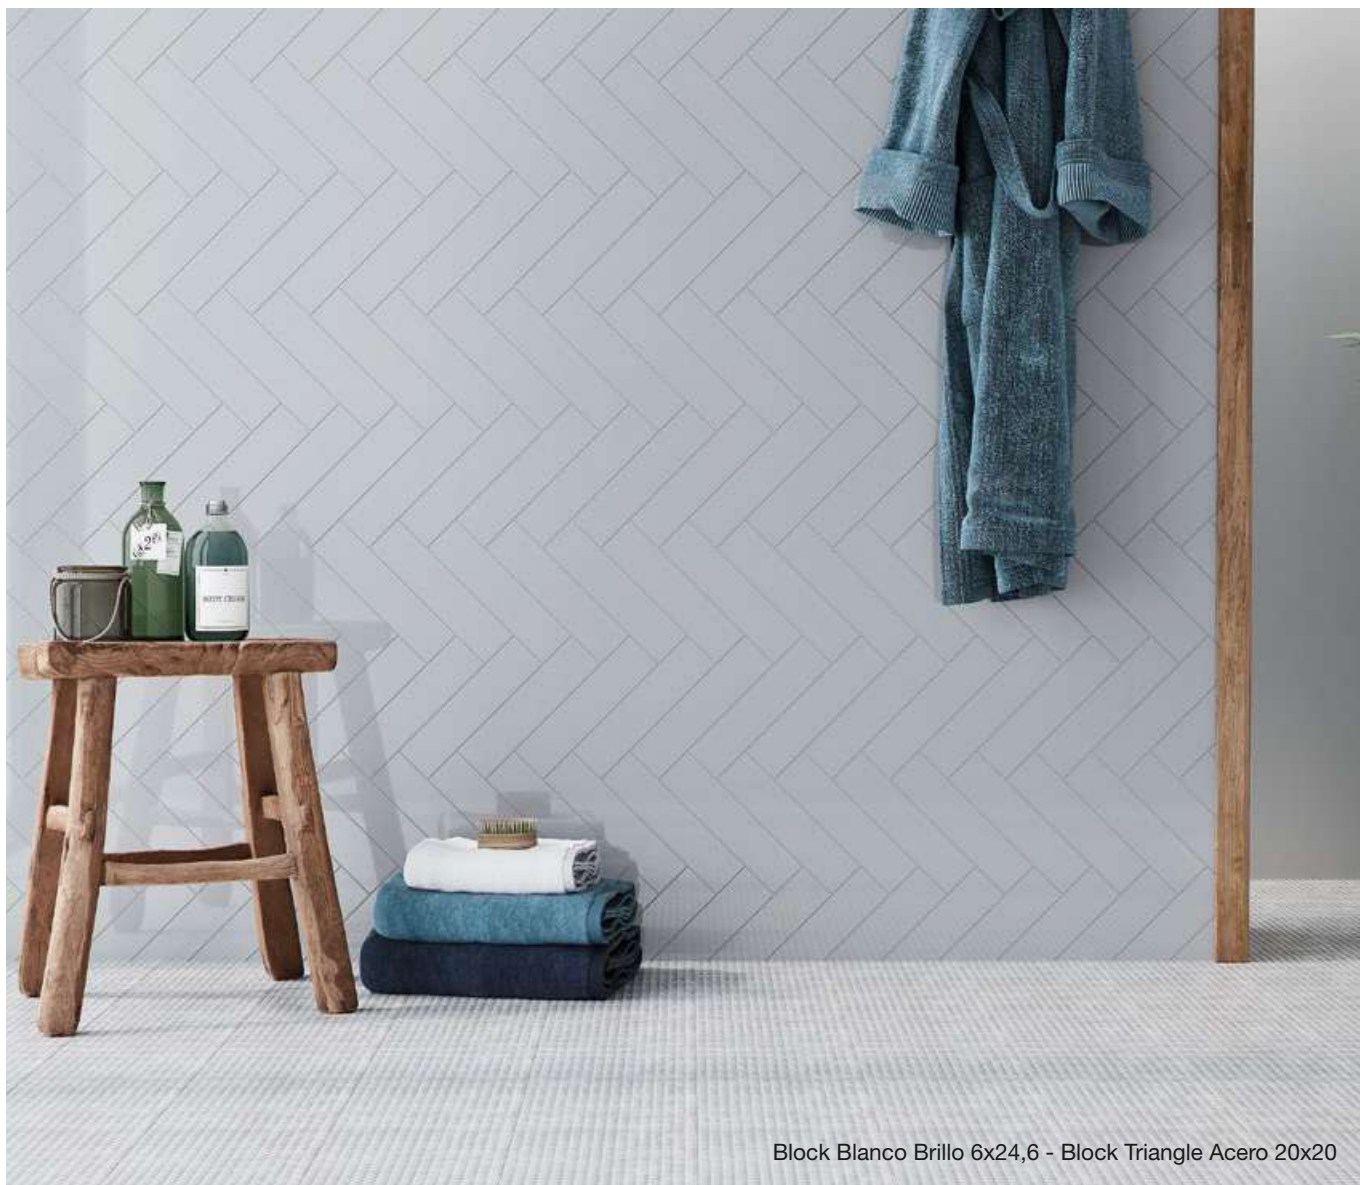

Block Azul Mate 6x24,6 / 2"x10"
GRNE1BO151 / M2080

Block Negro Brillo 6x24,6 / 2"x10"
GRNE0BO161 / M2080

Block Negro Mate 6x24,6 / 2"x10"
GRNE1BO161 / M2080

6x24,6 / 2"x10"

32 Pzs. | 11 Kg. | 0,480 m²

108 Box | 1.233 Kg. | 51,840 m²