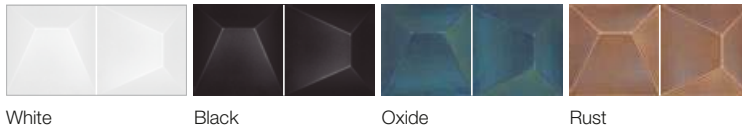

White Calypso Blanco 40x120 R - Maiolica White 11x25 - Havana Jazz 20x20

Decorativa

Block

268

Block 3D

272

Flow

273