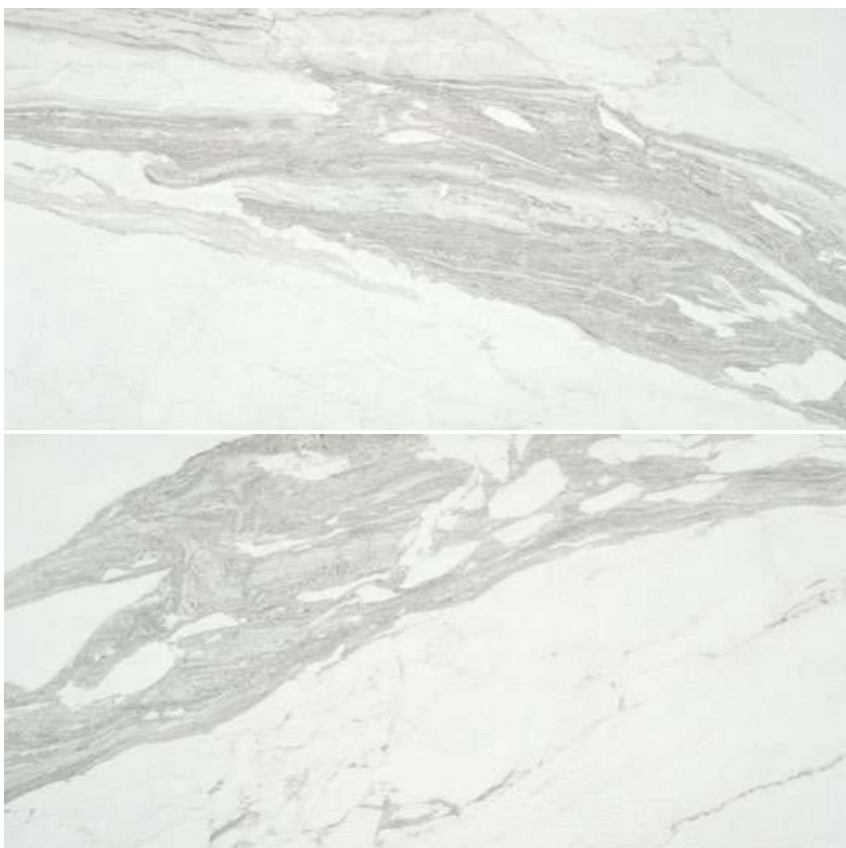

Blanco

Bernini
60x120 R / 24"x48" R
F1Z7A54011 / M2140

G4

Malla 30x30 / 12"x12"
F1ZE030011 / P1500

Rodapié / Skirting
9,5x120 / 4"x48"
F1ZE0GB011 / P1470

Peldaño / Step
30x120 / 12"x48"
F1ZE0GZ011 / P1685

Gris