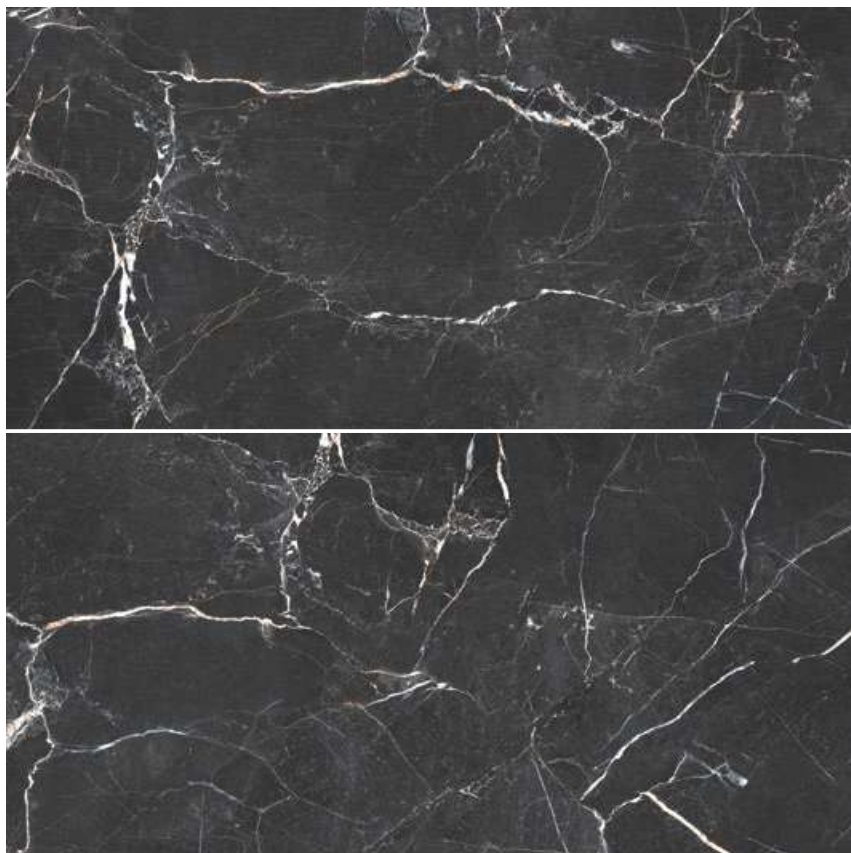

Marble Venato

Porcelánico / Porcelain Tile - Porcelánico Pulido / Polished Porcelain

MARBLES

60x120 R 24"x48" R
90x90 R 36"x36" R

Negro

Marble Venato Black
60x120 R / 24"x48" R
F46W054161 / M2070

G4 **C1** **R9**

LM Venato Black MC
60x120 R / 24"x48" R
F46E054161 / M2110

G3

Marble Venato Black
90x90 R / 36"x36" R
F46R0NF161 / M2090

G4 **C1** **R9**

Rodapié / Skirting

9,5x90 / 4"x36"
F46E0A0161 / P1470

9,5x120 / 4"x48"
F46E0GB161 / P1470

Rodapié 9,5x120 / Skirting 4"x48"

8 Pzs.
19 Kg.
0,910 m²

54 Box
1.002 Kg.
49,140 m²

Rodapié 9,5x90 / Skirting 4"x36"

10 Pzs.
9 Kg.
0,860 m²

36 Box
335 Kg.
30,960 m²