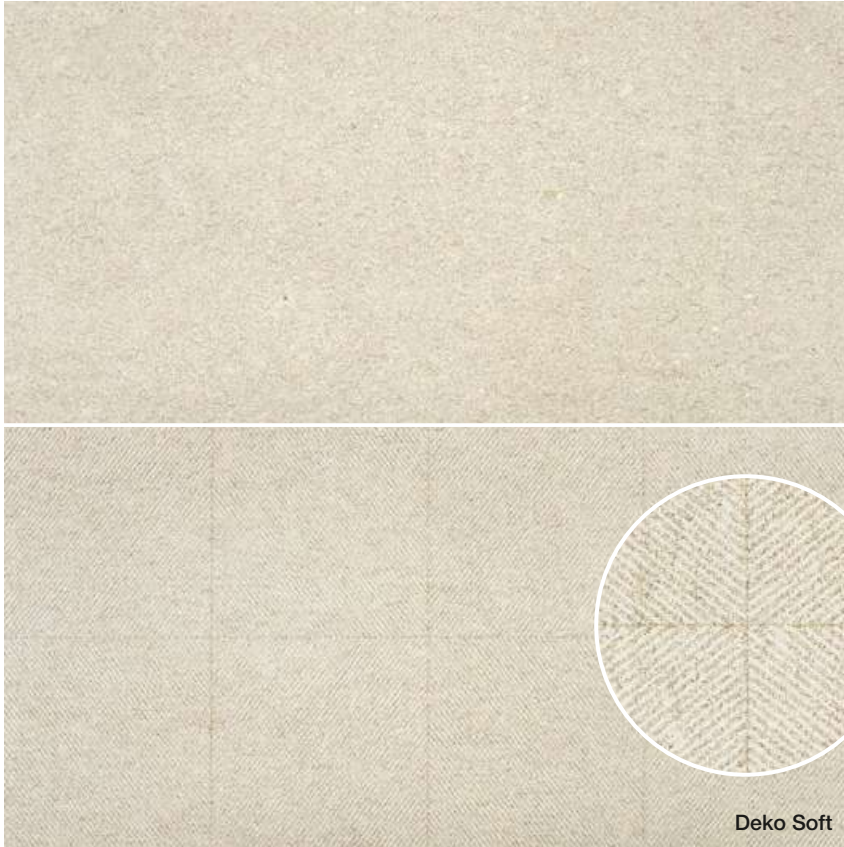

Vesta

Porcelánico / Porcelain Tile

60x120 R 60x60 R
24"x48" R 24"x24" R

Deko Soft

Arena

60x120 R / 24"x48" R
GAV7B54371 / M2090

G4 C2 R10 A

60x60 R / 24"x24" R
GAVRA60371 / M1120

G4 C2 R10 A

DEKO

Deko Vesta
60x120 R / 24"x48" R
GAV7D54371 / M2090

G4 C2 R10 A

Rodapié / Skirting

9,5x120 / 4"x48"
GAVE0GB371 / P1470

Peldaño / Step

30x120 / 12"x48"
GAVE0GZ371 / P1685

Vison

60x120 R / 24"x48" R
GAV7B54141 / M2090

G4 C2 R10 A

60x60 R / 24"x24" R
GAVRA60141 / M1120

G4 C2 R10 A

DEKO

* **Blossom Deko Arena**
60x120 R / 24"x48" R
F1DR254371 / M2140

* **Blossom Deko Arena**
30x60 R / 12"x24" R
F1DR257371 / M1155

G4 C1 R10 A