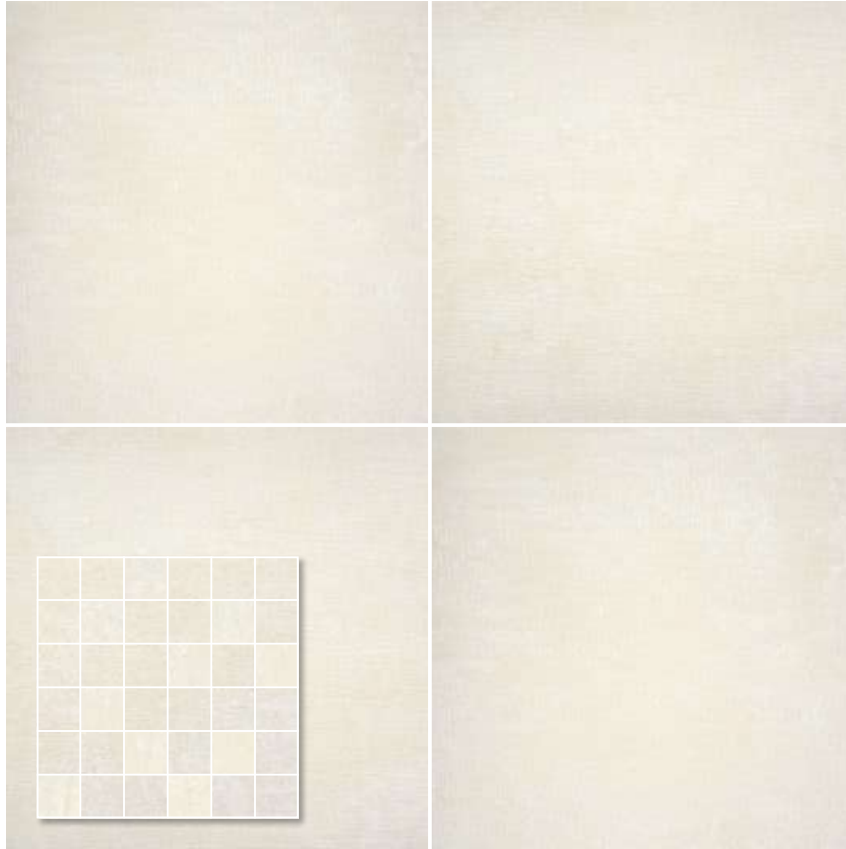

Downtown

Porcelánico / Porcelain Tile

CONCRETES

60x60 R 30x60 R
24"x24" R 12"x24" R

Blanco

60x60 R / 24"x24" R
FJT7M60011 / M1120

G4 **C1** **R9** **A**

30x60 R / 12"x24" R
FJT7R57011 / M1120