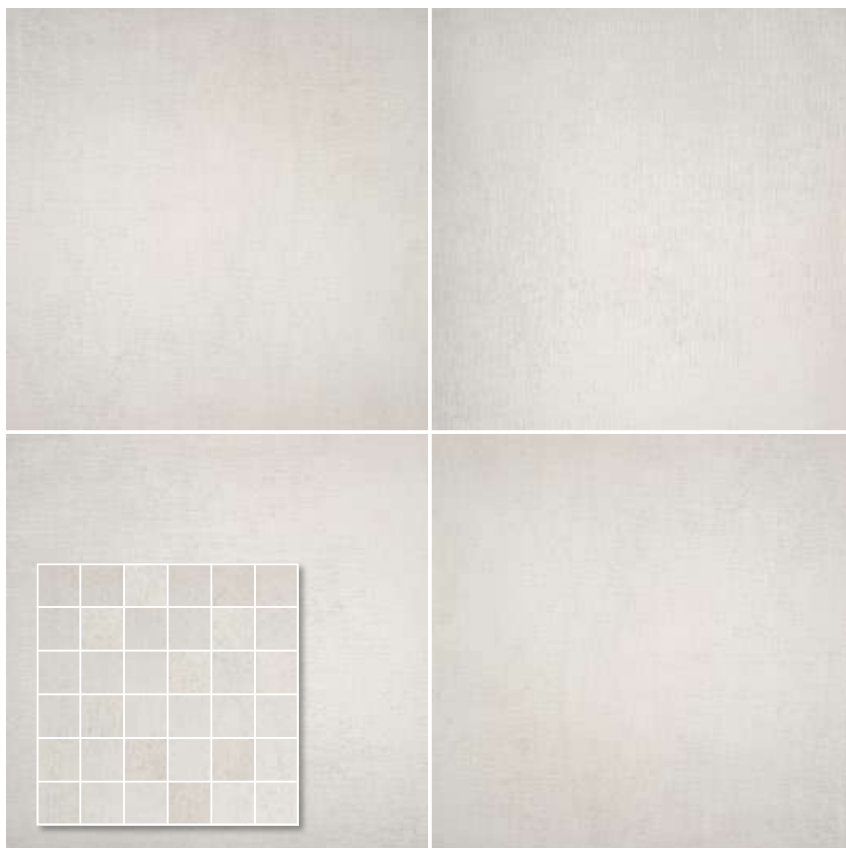

Downtown

Porcelánico / Porcelain Tile

CONCRETES

60x60 R 30x60 R
24"x24" R 12"x24" R

Blanco

60x60 R / 24"x24" R
FJT7M60011 / M1120

G4 **C1** **R9** **A**

30x60 R / 12"x24" R
FJT7R57011 / M1120

G4 **C1** **R9** **A**

Malla 30x30 / 12"x12"
FJT7T30011 / P1500

Rodapié / Skirting
8x60 / 3"x24"
FJT4TBY011 / P1300

Peldaño / Step
30x60 / 12"x24"
FJT2T57011 / P1615

Gris

60x60 R / 24"x24" R
FJT7M60021 / M1120

G4 **C1** **R9** **A**

30x60 R / 12"x24" R
FJT7M57021 / M1120

G4 **C1** **R9** **A**

Malla 30x30 / 12"x12"
FJT7T30021 / P1500

Rodapié / Skirting
8x60 / 3"x24"
FJT4TBY021 / P1300

Peldaño / Step
30x60 / 12"x24"
FJT2T57021 / P1615