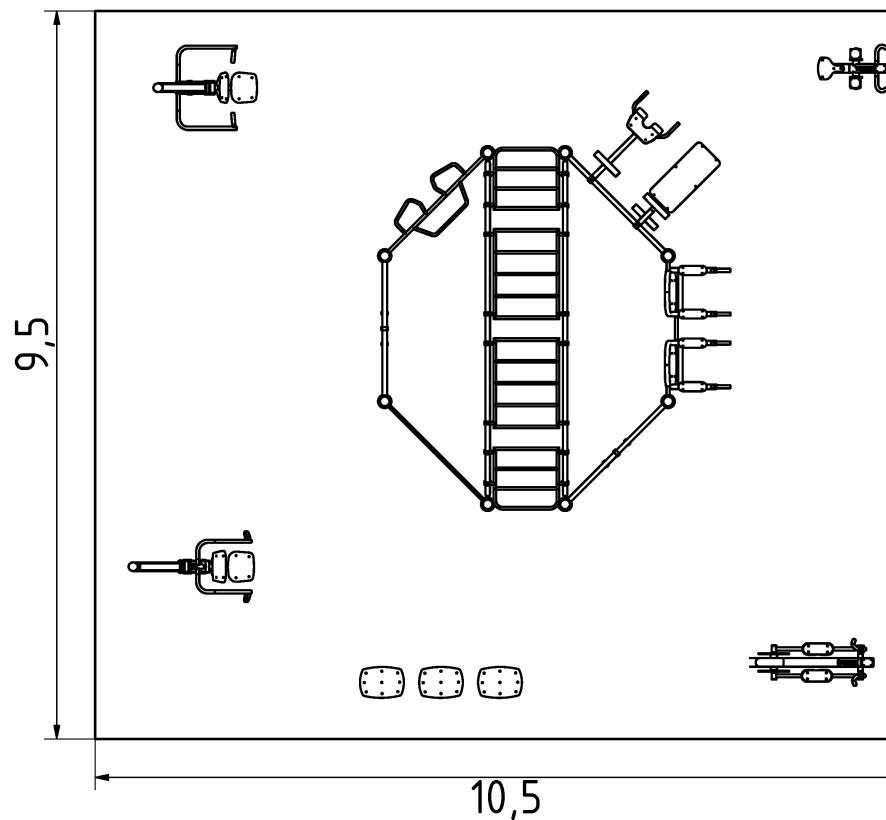

## FitStay 5

A BeStrong FitStay 5 kondipark főként vendéglátó egységek számára lett tervezve. Kialakításának köszönhetően a BeStrong FitStay 5 kondipark kiváló a kördzések és a mindennapos edzés végrehajtására és élményközpontú edzések lebonyolítására. A sportparkban elérhető sporteszközök lehetővé teszik az erőnlétfejlesztést, izomerősítést és a kardioedzést. A 100 m<sup>2</sup> helyigényű fitnessparkban egyidőben akár 28 fő képes edzeni.

## Tulajdonságok

Termékkód	1-3-239
Tanúsítvány	EN 16630
Korcsoport	14 + év
Típus	Vendéglátóhelyek
Kapacitás	28 Fő
Kritikus esési magasság	1,6 m

## Technikai információk

Lefogatási lehetőségek  
 Súly  
 Anyagminőség  
 Felületkezelési lehetőségek  
 Teljes terület  
 Színválaszték  
 További színválasztékért érdeklődjön értékesítőinknél.

Felületre vagy bebetonozva  
 1084 kg  
 S235  
 Horganyzott vagy KTL  
 100 m<sup>2</sup>