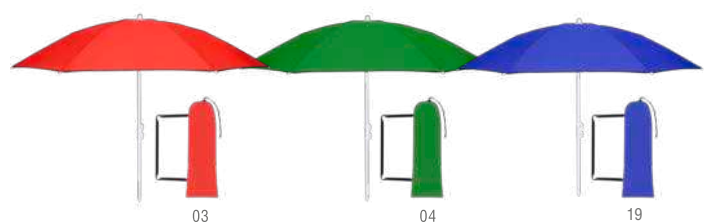

☒ Ø 150 cm ☑ 12 ☎ Print Code: H(1), N(8)

Ø200 CM
BIG SIZE

RECLINABLE

Sandok 5490

Parasol. Nylon. Reclinable. Protection Rayons UV. Étui Nylon.
Beach Umbrella. Nylon. Reclinable. UV Protection. Nylon Pouch.

☒ Ø 200 cm ☑ 12 ☎ Print Code: H(1), N(8)

NEW!

Misarya 21677

Parasol Pliable. Nylon. Protection Rayons UV. Étui Nylon.
Foldable Beach Umbrella. Nylon. UV Protection. Nylon Pouch.

Ø 160 cm 12 Print Code: H(1), N(8)