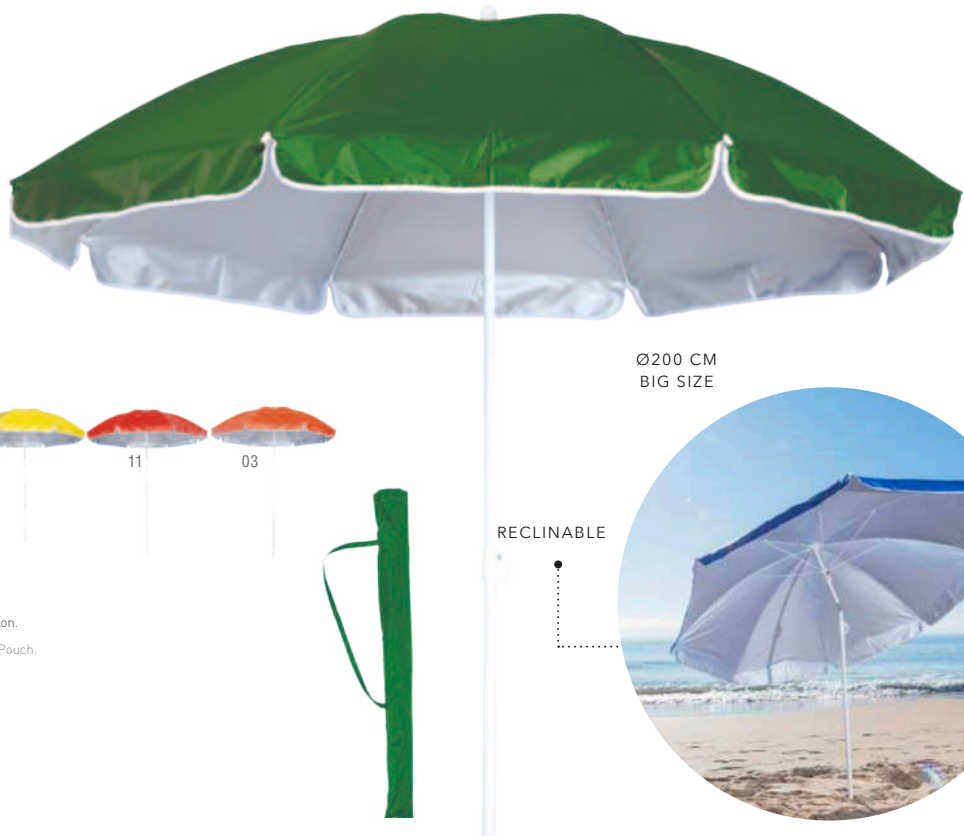

☒ Ø 150 cm ☑ 12 ☎ Print Code: H(1), N(8)

Ø200 CM
BIG SIZE

RECLINABLE

Sandok 5490

Parasol. Nylon. Reclinable. Protection Rayons UV. Étui Nylon.
Beach Umbrella. Nylon. Reclinable. UV Protection. Nylon Pouch.