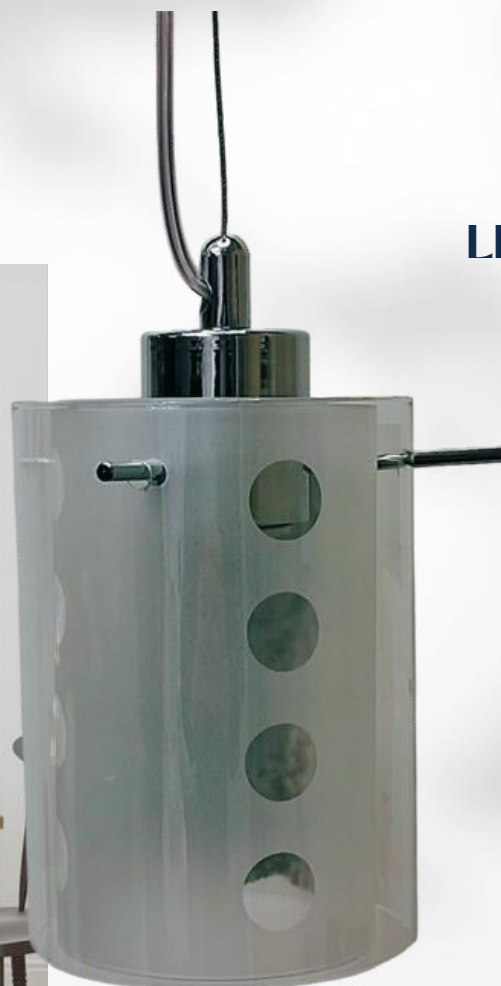

8007

Lámpara E27
Vidrio interno satinado a
lunares

LI-8007