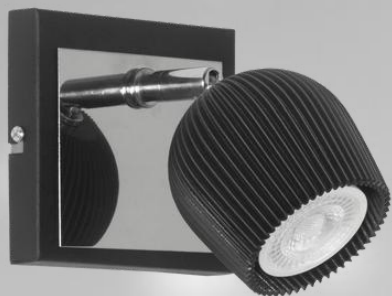

Agus

LÍNEA SUSTENTABLE
Tulipa impresión 3D
Lámpara GU10

AG-D1-NB