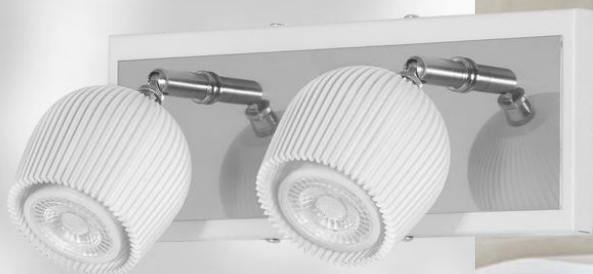

Agus

LÍNEA SUSTENTABLE
Tulipa impresión 3D
Lámpara GU10

AG-D2-BB