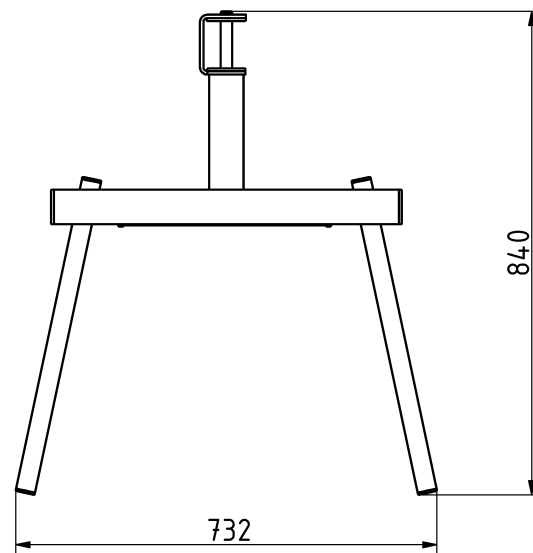

BESTRONG

[bestronghungary](#) [bestronghungary](#) [bestrong.com](#) hello@bestrong.com