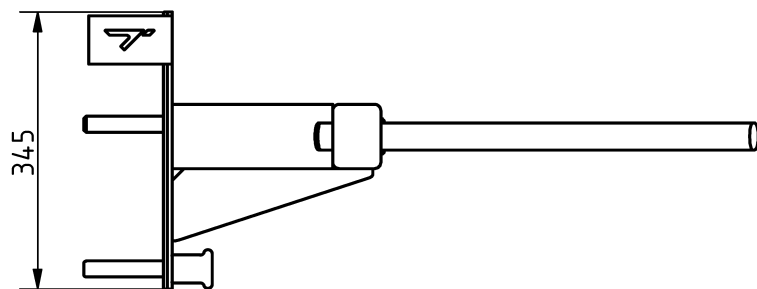

BESTRONG

[bestronghungary](#) [bestronghungary](#) [bestrong.com](#) hello@bestrong.com