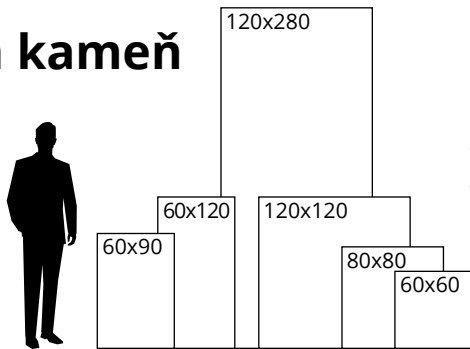

## Dlažba kameň

	60x60	60x120	120x120	120x280 (6 mm)	* 80x80 (2 cm)	* 60x90 (2 cm)
mat	<b>28,95 €</b>	<b>32,95 €</b>	<b>49,95 €</b>	<b>74,95 €</b>	<b>49,95 €</b>	<b>54,95 €</b>

\* iba farby Niveo a Aureo  
 Pri formátoch 120x120 a 120x280 je cena uvedená za materiál.  
 Preprava a bedne/palety budú nacenené individuálne podľa množstva a vzdialenosti.