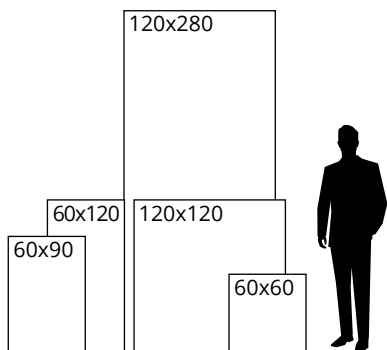

Dlažba Vein Aureo 60x60 rekt.
~~41,78 €~~ **28,95 € /m²** ⓘ ● 23255 1,44