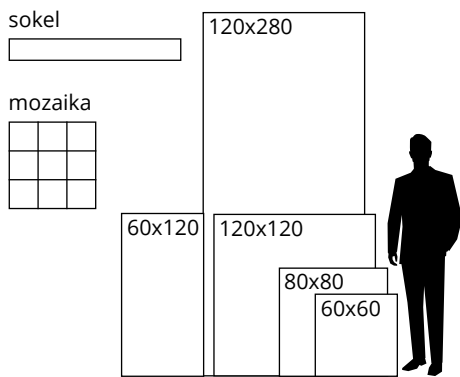

Dlažba White 60x120 rekt.
47,75 € **29,95 € /m²** ● 83397