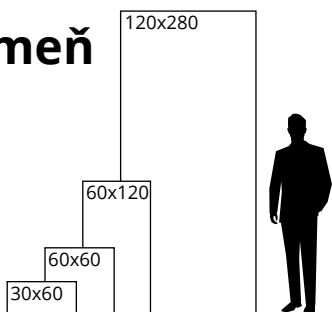

## Dlažba kameň

mozaika

sokel

	30x60	60x60	60x120	120x120	120x280 (6 mm)
mat	25,95 €	25,95 €	29,95 €	49,95 €	69,95 €
				60x60 (2 cm)	60x120 (2 cm)
mat				46,95 €	52,95 €

Pri formátoch 120x120 a 120x280 je cena uvedená za materiál.  
Preprava a bedne/palety budú nacenené individuálne podľa množstva a vzdialenosti.