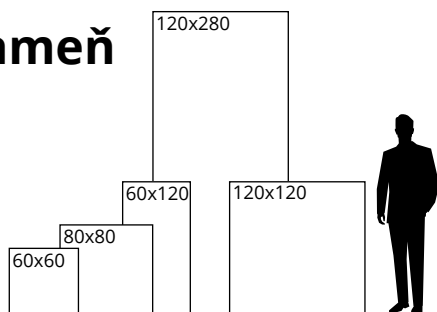

Dlažba kameň

mozaika

sokel

	60x60	60x120	80x80	120x120
mat	25,95 €	29,95 €	34,95 €	49,95 €
	120x280 (6 mm)		60x60 (2 cm)	60x120 (2 cm)
mat	69,95 €	46,95 €	52,95 €	

2 cm dlažba sa nevyrába vo farbe Glow a Frame
120x280 sa nevyrába vo farbe Glow, Frame a Board
Pri formátoch 120x120 a 120x280 je cena uvedená za materiál.
Preprava a bedne/palety budú nacenené individuálne
podľa množstva a vzdialenosti.