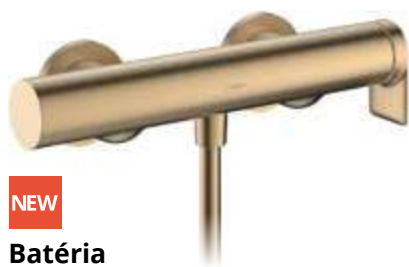

kartáčový bronz ○ 54409 ⓘ  
~~582,53 €~~ **374,95 €**

NEW

**Batéria**

umývadlová podomietková,  
nástenná, výtok 19,2 cm

kartáčový bronz ○ 42047 ⓘ  
~~535,30 €~~ **345,95 €**

NEW

**Batéria**

sprchová, nástenná