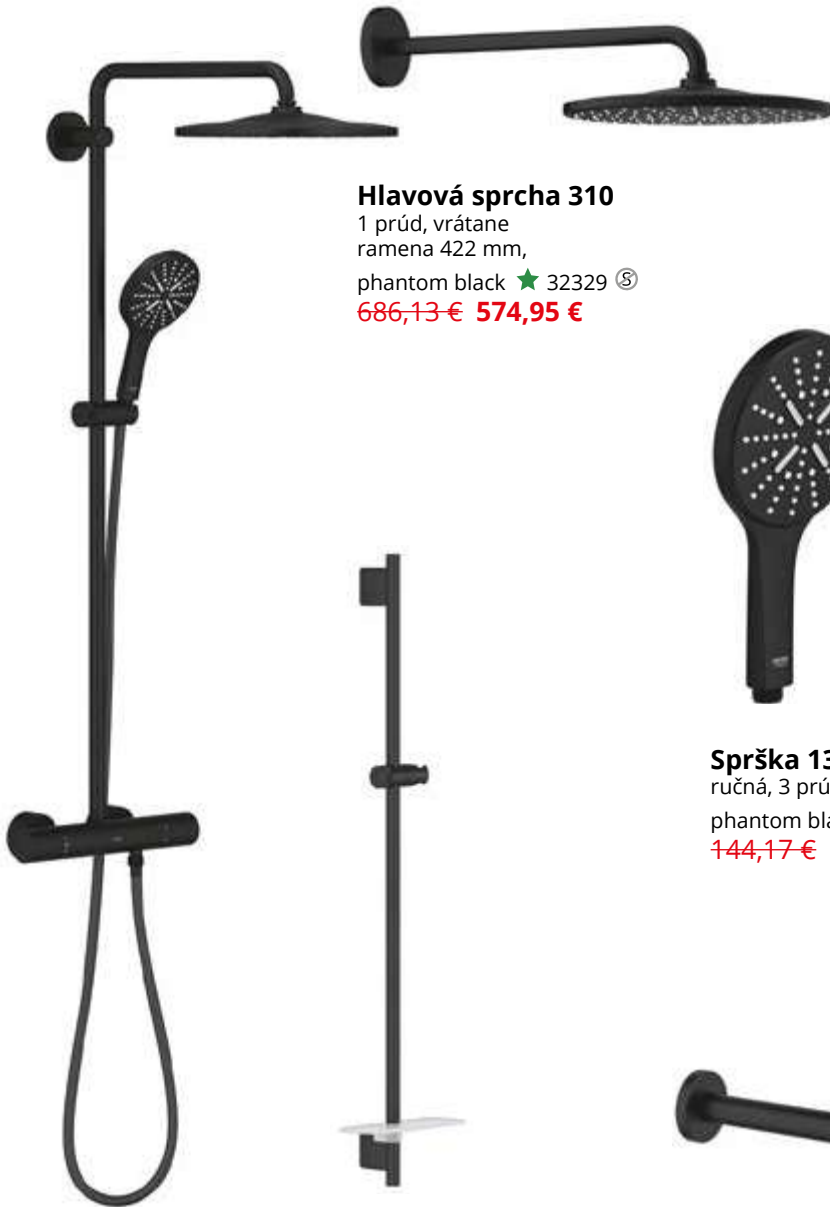

TRENDY

OBKLADY

DLAŽBY

LIŠTY

CHÉMIA

SANITA

KÚTY A VANE

BATÉRIE

DOPLNKY

Hlavová sprcha 310

1 prúd, vrátane ramena 422 mm,
phantom black ★ 32329 ⓘ
~~686,13 €~~ **574,95 €**