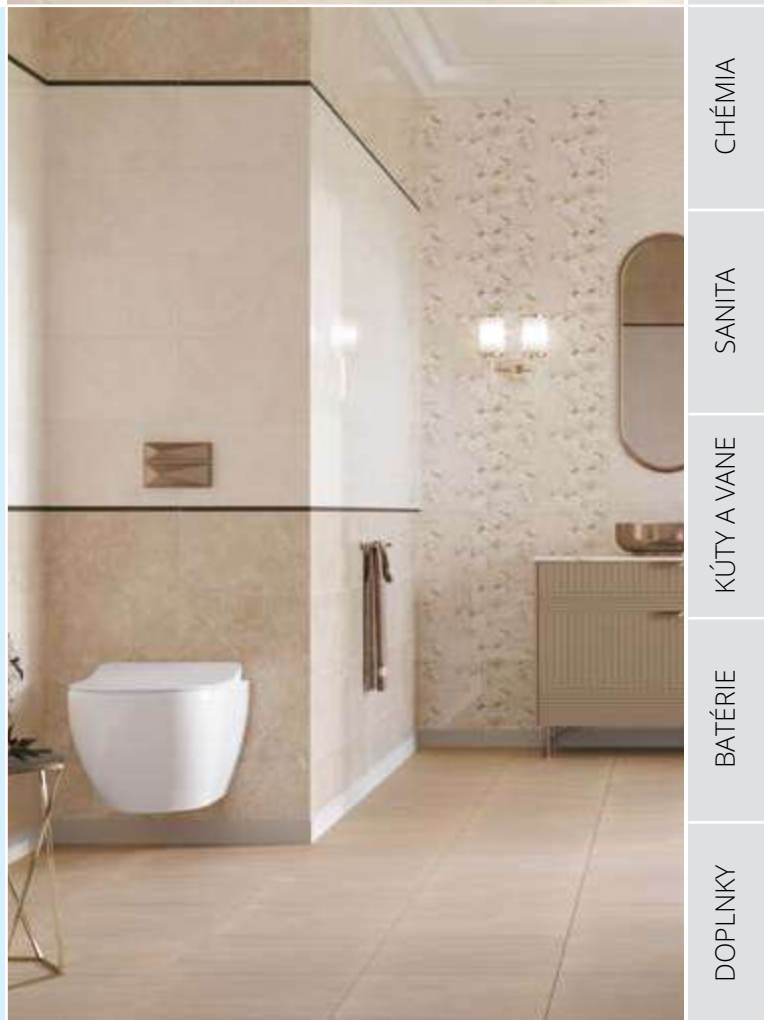

TRENDY

OBKLADY

DLAŽBY

LIŠTY

CHÉMIA

SANITA

KÚTY A VANE

BATÉRIE

DOPLNKY