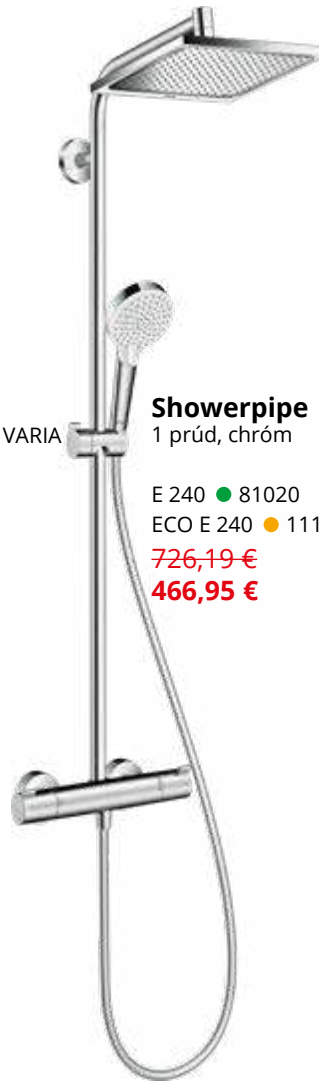

Showrpipe
1 prúd, EcoSmart
s pákovou batériou VARIA
chróm

S 240 ○ 33404

~~691,14 €~~

445,95 €

NEW

Showrpipe
1 prúd, chróm

E 240 ● 81020

ECO E 240 ● 11161

~~726,19 €~~

466,95 €