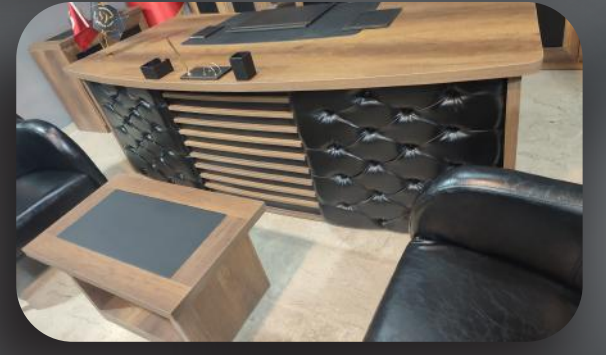

OFİS TAKIMI BIG MODEL

SET İÇERİĞİ:

- 1 Adet Masa
- 1 Adet Ünite
- 1 Adet Etajer
- 1 Adet Sehpa
- 1 Adet Ofis Sandalye
- 1 Adet Üçlü Koltuk
- 2 Adet Tekli Koltuk

ÖLÇÜLER:

- Masa: 240×95 Yükseklik 75
- Ünite: 225×45 Yükseklik 205
- Etajer: 85×41 Yükseklik 75
- Sehpa: 85×52 Yükseklik 48

KOLTUK ÖLÇÜLERİ:

- Üçlü Koltuk: 200×76
- Tekli Koltuk: 95×76
- Makam Sandalye: Standart Ölçüler

TAKIM RENGİ:

- Beyaz, Siyah, Açık Gri, Ceviz

KULLANILAN AHŞAP:

1. Sınıf Sunta, 1. Sınıf MDF

KULLANILAN DERİ:

- Anka Deri, Intel Deri, Çestil Deri, ...

EK BİLGİ:

- Masa, 3 çekmece, 1 kapak
- Ünite, 6 büyük kapak, 10 raf
- Etajer, 2 kapak,
- Sehpa, boş

AYAKLAR:

- Demir ayak

NOT:

Sarı ile işaretlenen tercihler İSTEĞE BAĞLI anlamındadır, standart fiyata tabii değildir.