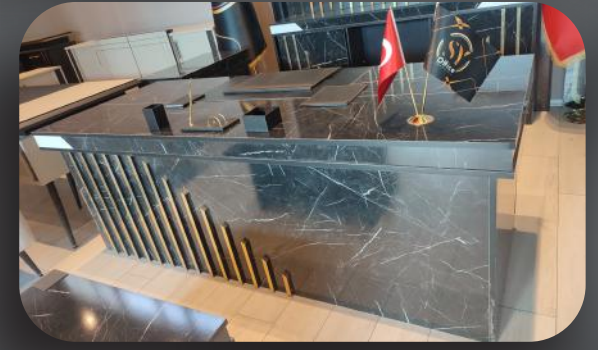

OFİS TAKIMI İMPO MODEL

SET İÇERİĞİ:

- 1 Adet Masa
- 1 Adet Ünite
- 1 Adet Etajer
- 1 Adet Sehpa
- 1 Adet Ofis Sandalye
- 1 Adet Üçlü Koltuk
- 2 Adet Tekli Koltuk

ÖLÇÜLER:

- Masa: 215×85 Yükseklik 77
- Ünite: 215×35 Yükseklik 195
- Etajer: 80×45 Yükseklik 77
- Sehpa: 78×45 Yükseklik 45

KOLTUK ÖLÇÜLERİ:

- Üçlü Koltuk: 200×76
- Tekli Koltuk: 95×76
- Makam Sandalye: Standart Ölçüler

TAKIM RENGİ:

- Beyaz, Siyah, Açık Gri, Ceviz

KULLANILAN AHŞAP:

1. Sınıf Sunta, 1. Sınıf MDF

KULLANILAN DERİ:

- Anka Deri, Intel Deri, Çestil Deri, ...

EK BİLGİ:

- Masa, 3 çekmece, 1 kapak
- Ünite, 2 büyük kapak
- Etajer, 2 kapak
- Sehpa, boş

AYAKLAR:

- Demir ayak

NOT:

Sarı ile işaretlenen tercihler İSTEĞE BAĞLI anlamındadır, standart fiyata tabii değildir.