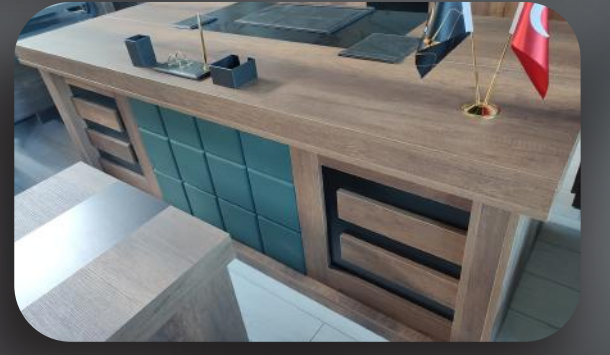

OFİS TAKIMI DAMLA MODEL

SET İÇERİĞİ:

- 1 Adet Masa
- 1 Adet Ünite
- 1 Adet Etajer
- 1 Adet Sehpa
- 1 Adet Ofis Sandalye
- 1 Adet Üçlü Koltuk
- 2 Adet Tekli Koltuk

ÖLÇÜLER:

- Masa: 220×92 Yükseklik 80
- Ünite: 240×50 Yükseklik 200
- Etajer: 85×45 Yükseklik 80
- Sehpa: 80×52 Yükseklik 50

KOLTUK ÖLÇÜLERİ:

- Üçlü Koltuk: 200×76
- Tekli Koltuk: 95×76
- Makam Sandalye: Standart Ölçüler

TAKIM RENGİ:

- Ceviz, Siyah, Açık Gri, Beyaz

KULLANILAN AHŞAP:

1. Sınıf Sunta, 1. Sınıf MDF

KULLANILAN DERİ:

- Anka Deri, Intel Deri, Çestil Deri, ...

EK BİLGİ:

- Masa, 1 Kapak, 3 çekmece
- Ünite, 5 büyük kapak, 2 raf
- Etajer, 2 kapak
- Sehpa, boş

AYAKLAR:

- Demir ayak

NOT:

Sarı ile işaretlenen tercihler İSTEĞE BAĞLI anlamındadır, standart fiyata tabii değildir.