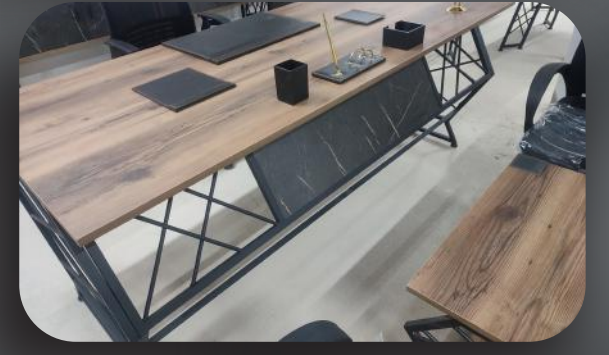

OFİS TAKIMI TAG MODEL

SET İÇERİĞİ:

- 1 Adet Masa
- 1 Adet Konsol
- 1 Adet Etajer
- 1 Adet Sehpa
- 1 Adet Ofis Sandalye
- 1 Adet Üçlü Koltuk
- 2 Adet Tekli Koltuk

ÖLÇÜLER:

- Masa: 220×90 Yükseklik 80
- Konsol: 210×42 Yükseklik 95
- Etajer: 85×42 Yükseklik 80
- Sehpa: 80×52 Yükseklik 47

KOLTUK ÖLÇÜLERİ:

- Üçlü Koltuk: 200×76
- Tekli Koltuk: 95×76
- Makam Sandalye: Standart Ölçüler

TAKIM RENGİ:

- Beyaz, **Siyah**, **Açık Gri**, **Ceviz**

KULLANILAN AHŞAP:

1. Sınıf Sunta, 1. Sınıf **MDF**

KULLANILAN DERİ:

- Anka Deri, **Intel Deri**, **Çestil Deri**, ...

EK BİLGİ:

- Masa, 0 çekmece, 0 kapak
- Konsol, 4 büyük kapak, 2 raf
- Etajer, 2 çekmece
- Sehpa, boş

AYAKLAR:

- Demir ayak

NOT:

Sarı ile işaretlenen tercihler **İSTEĞE BAĞLI** anlamındadır, standart fiyata tabii değildir.