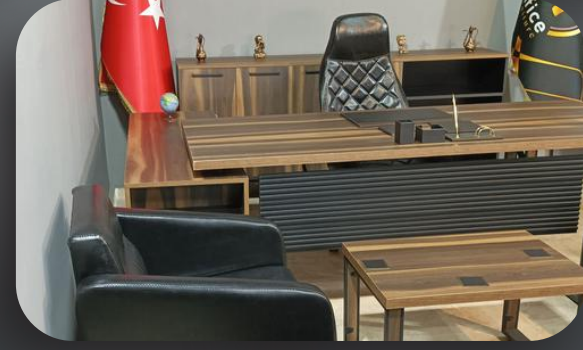

OFİS TAKIMI KLAS MODEL

SET İÇERİĞİ:

- 1 Adet Masa
- 1 Adet Konsol
- 1 Adet Etajer
- 1 Adet Sehpa
- 1 Adet Ofis Sandalye
- 1 Adet Üçlü Koltuk
- 2 Adet Tekli Koltuk

ÖLÇÜLER:

- Masa: 216x86 Yükseklik 77
- Konsol: 196x37 Yükseklik 190
- Etajer: 80x45 Yükseklik 77
- Sehpa: 80x45 Yükseklik 45

KOLTUK ÖLÇÜLERİ:

- Üçlü Koltuk: 200x76
- Tekli Koltuk: 95x76
- Makam Sandalye: Standart Ölçüler

TAKIM RENGİ:

- Ceviz, Siyah, Açık Gri

KULLANILAN AHŞAP:

1. Sınıf Sunta, 1. Sınıf MDF

KULLANILAN DERİ:

- Anka Deri, Intel Deri, Çestil Deri, ...

EK BİLGİ:

- Masa, sadece 1 gizli kapak
- Konsol, 3 büyük raf 4 küçük boy kapak
- Etajer, 2 kapak
- Sehpa, boş

AYAKLAR:

- Demir ayak

NOT:

Sarı ile işaretlenen tercihler İSTEĞE BAĞLI anlamındadır, standart fiyata tabii değildir.