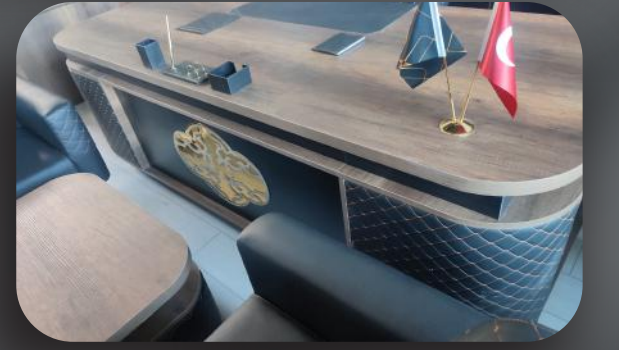

OFİS TAKIMI BULUT MODEL

SET İÇERİĞİ:

- 1 Adet Masa
- 1 Adet Ünite
- 1 Adet Etajer
- 1 Adet Sehpa
- 1 Adet Ofis Sandalye
- 1 Adet Üçlü Koltuk
- 2 Adet Tekli Koltuk

ÖLÇÜLER:

- Masa: 240×95 Yükseklik 75
- Ünite: 225×45 Yükseklik 205
- Etajer: 85×41 Yükseklik 75
- Sehpa: 85×52 Yükseklik 48

KOLTUK ÖLÇÜLERİ:

- Üçlü Koltuk: 200×76
- Tekli Koltuk: 95×76
- Makam Sandalye: Standart Ölçüler

TAKIM RENGİ:

- Beyaz, Siyah, Açık Gri, Ceviz

KULLANILAN AHŞAP:

1. Sınıf Sunta, 1. Sınıf MDF

KULLANILAN DERİ:

- Anka Deri, Intel Deri, Çestil Deri, ...

EK BİLGİ:

- Masa, 3 çekmece, 1 kapak
- Ünite, 4 büyük kapak, 4 raf
- Etajer, 2 kapak
- Sehpa, boş

AYAKLAR:

- Demir ayak

NOT:

Sarı ile işaretlenen tercihler İSTEĞE BAĞLI anlamındadır, standart fiyata tabii değildir.