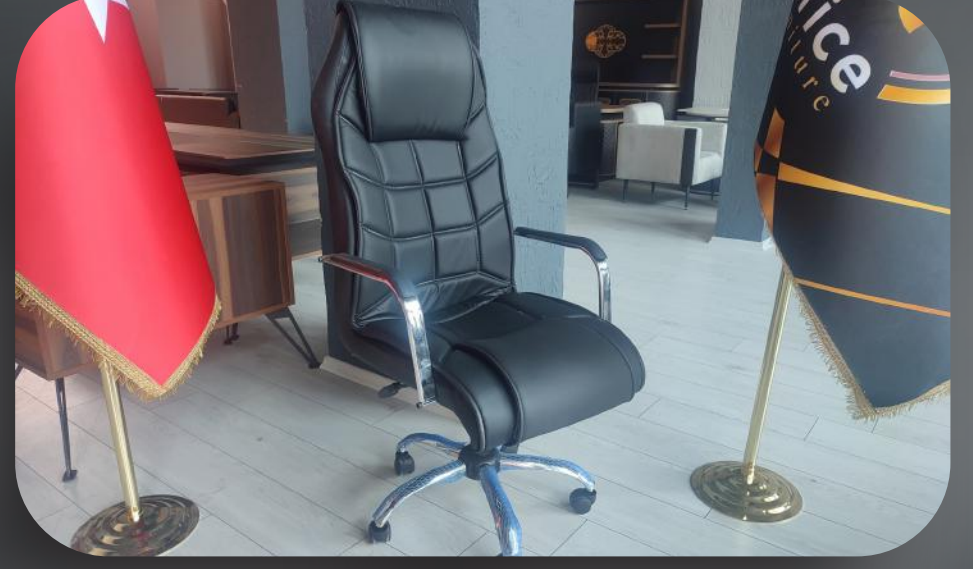

ÖNERİLEN KULLANIM:

- Kilo: +135 kg
- Boy: 140-190 cm

ÖLÇÜ VE AYARLAR:

- Bel Geniřliđi: 60x90 cm
- Oturum Geniřliđi: 40-57x52 cm
- Ayak Geniřliđi: 70x46-54 cm
- Kol Yükseklik Ayarı: 5 cm

KONFOR:

- Bař Desteđi: Lastik Kordon Ayarlı
- Bel Desteđi: Lastik Kordon Ayarlı
- 3D Hareket
- 180° Geri Yatabilme Kabiliyeti