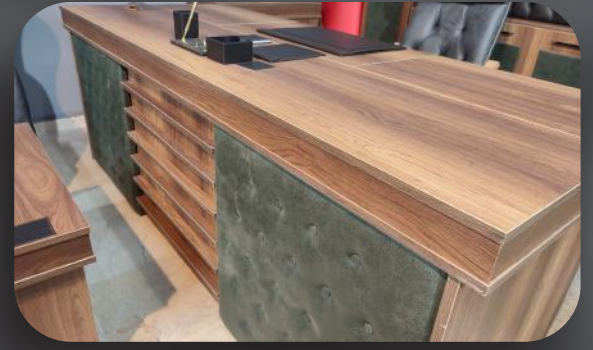

OFİS TAKIMI BEY MODEL

SET İÇERİĞİ:

- 1 Adet Masa
- 1 Adet Konsol
- 1 Adet Etajer
- 1 Adet Sehpa
- 1 Adet Ofis Sandalye
- 1 Adet Üçlü Koltuk
- 2 Adet Tekli Koltuk

ÖLÇÜLER:

- Masa: 220×88 Yükseklik 80
- Konsol: 204×37 Yükseklik 130
- Etajer: 83×45 Yükseklik 80
- Sehpa: 75×50 Yükseklik 50

KOLTUK ÖLÇÜLERİ:

- Üçlü Koltuk: 200×76
- Tekli Koltuk: 95×76
- Makam Sandalye: Standart Ölçüler

TAKIM RENGİ:

- Ceviz, Siyah, Açık Gri

KULLANILAN AHŞAP:

1. Sınıf Sunta, 1. Sınıf MDF

KULLANILAN DERİ:

- Anka Deri, Intel Deri, Çestil Deri, ...

EK BİLGİ:

- Masa, 3 çekmece 1 kapak 3 gizli kapak
- Konsol, 4 büyük boy kapak
- Etajer, 2 kapak
- Sehpa, Orta raf

AYAKLAR:

- Ayak YOK

NOT:

Sarı ile işaretlenen tercihler İSTEĞE BAĞLI anlamındadır, standart fiyata tabii değildir.