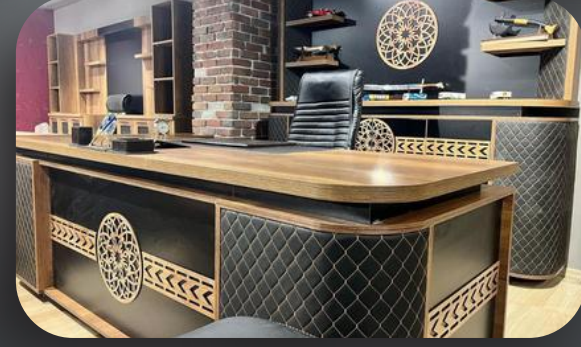

OFİS TAKIMI OK MODEL

SET İÇERİĞİ:

- 1 Adet Masa
- 1 Adet Ünite
- 1 Adet Etajer
- 1 Adet Sehpa
- 1 Adet Ofis Sandalye
- 1 Adet Üçlü Koltuk
- 2 Adet Tekli Koltuk

ÖLÇÜLER:

- Masa: 240×95 Yükseklik 75
- Ünite: 225×45 Yükseklik 205
- Etajer: 85×41 Yükseklik 75
- Sehpa: 85×52 Yükseklik 48

KOLTUK ÖLÇÜLERİ:

- Üçlü Koltuk: 200×76
- Tekli Koltuk: 95×76
- Makam Sandalye: Standart Ölçüler

TAKIM RENGİ:

- Beyaz, Siyah, Açık Gri, Ceviz

KULLANILAN AHŞAP:

1. Sınıf Sunta, 1. Sınıf MDF

KULLANILAN DERİ:

- Anka Deri, Intel Deri, Çestil Deri, ...

EK BİLGİ:

- Masa, 3 çekmece, 1 kapak
- Ünite, 4 büyük kapak, 4 raf
- Etajer, 2 kapak
- Sehpa, boş

AYAKLAR:

- Demir ayak

NOT:

Sarı ile işaretlenen tercihler İSTEĞE BAĞLI anlamındadır, standart fiyata tabii değildir.