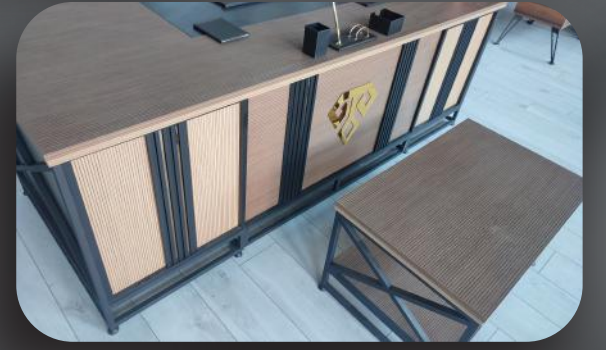

OFİS TAKIMI DEMİROK MODEL

SET İÇERİĞİ:

- 1 Adet Masa
- 1 Adet Konsol
- 1 Adet Etajer
- 1 Adet Sehpa
- 1 Adet Ofis Sandalye
- 1 Adet Üçlü Koltuk
- 2 Adet Tekli Koltuk

ÖLÇÜLER:

- Masa: 220×90 Yükseklik 77
- Konsol: 220×40 Yükseklik 100
- Etajer: 90×46 Yükseklik 77
- Sehpa: 85×55 Yükseklik 47

KOLTUK ÖLÇÜLERİ:

- Üçlü Koltuk: 200×76
- Tekli Koltuk: 95×76
- Makam Sandalye: Standart Ölçüler

TAKIM RENGİ:

- Beyaz, Siyah, Açık Gri, Ceviz

KULLANILAN AHŞAP:

1. Sınıf Sunta, 1. Sınıf MDF

KULLANILAN DERİ:

- Anka Deri, Intel Deri, Çestil Deri, ...

EK BİLGİ:

- Masa, 3 çekmece 1 kapak
- Konsol, 4 büyük kapak
- Etajer, 2 kapak
- Sehpa, boş

AYAKLAR:

- Demir ayak

NOT:

Sarı ile işaretlenen tercihler İSTEĞE BAĞLI anlamındadır, standart fiyata tabii değildir.