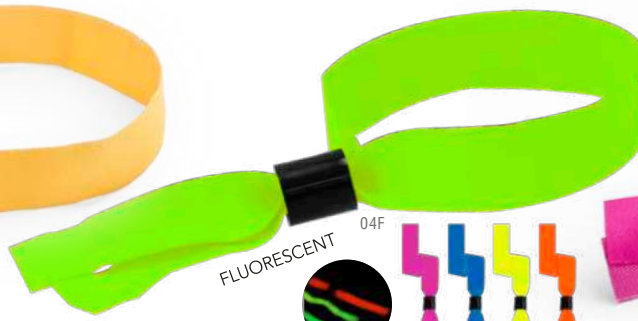

Mendol 5060

NEW!