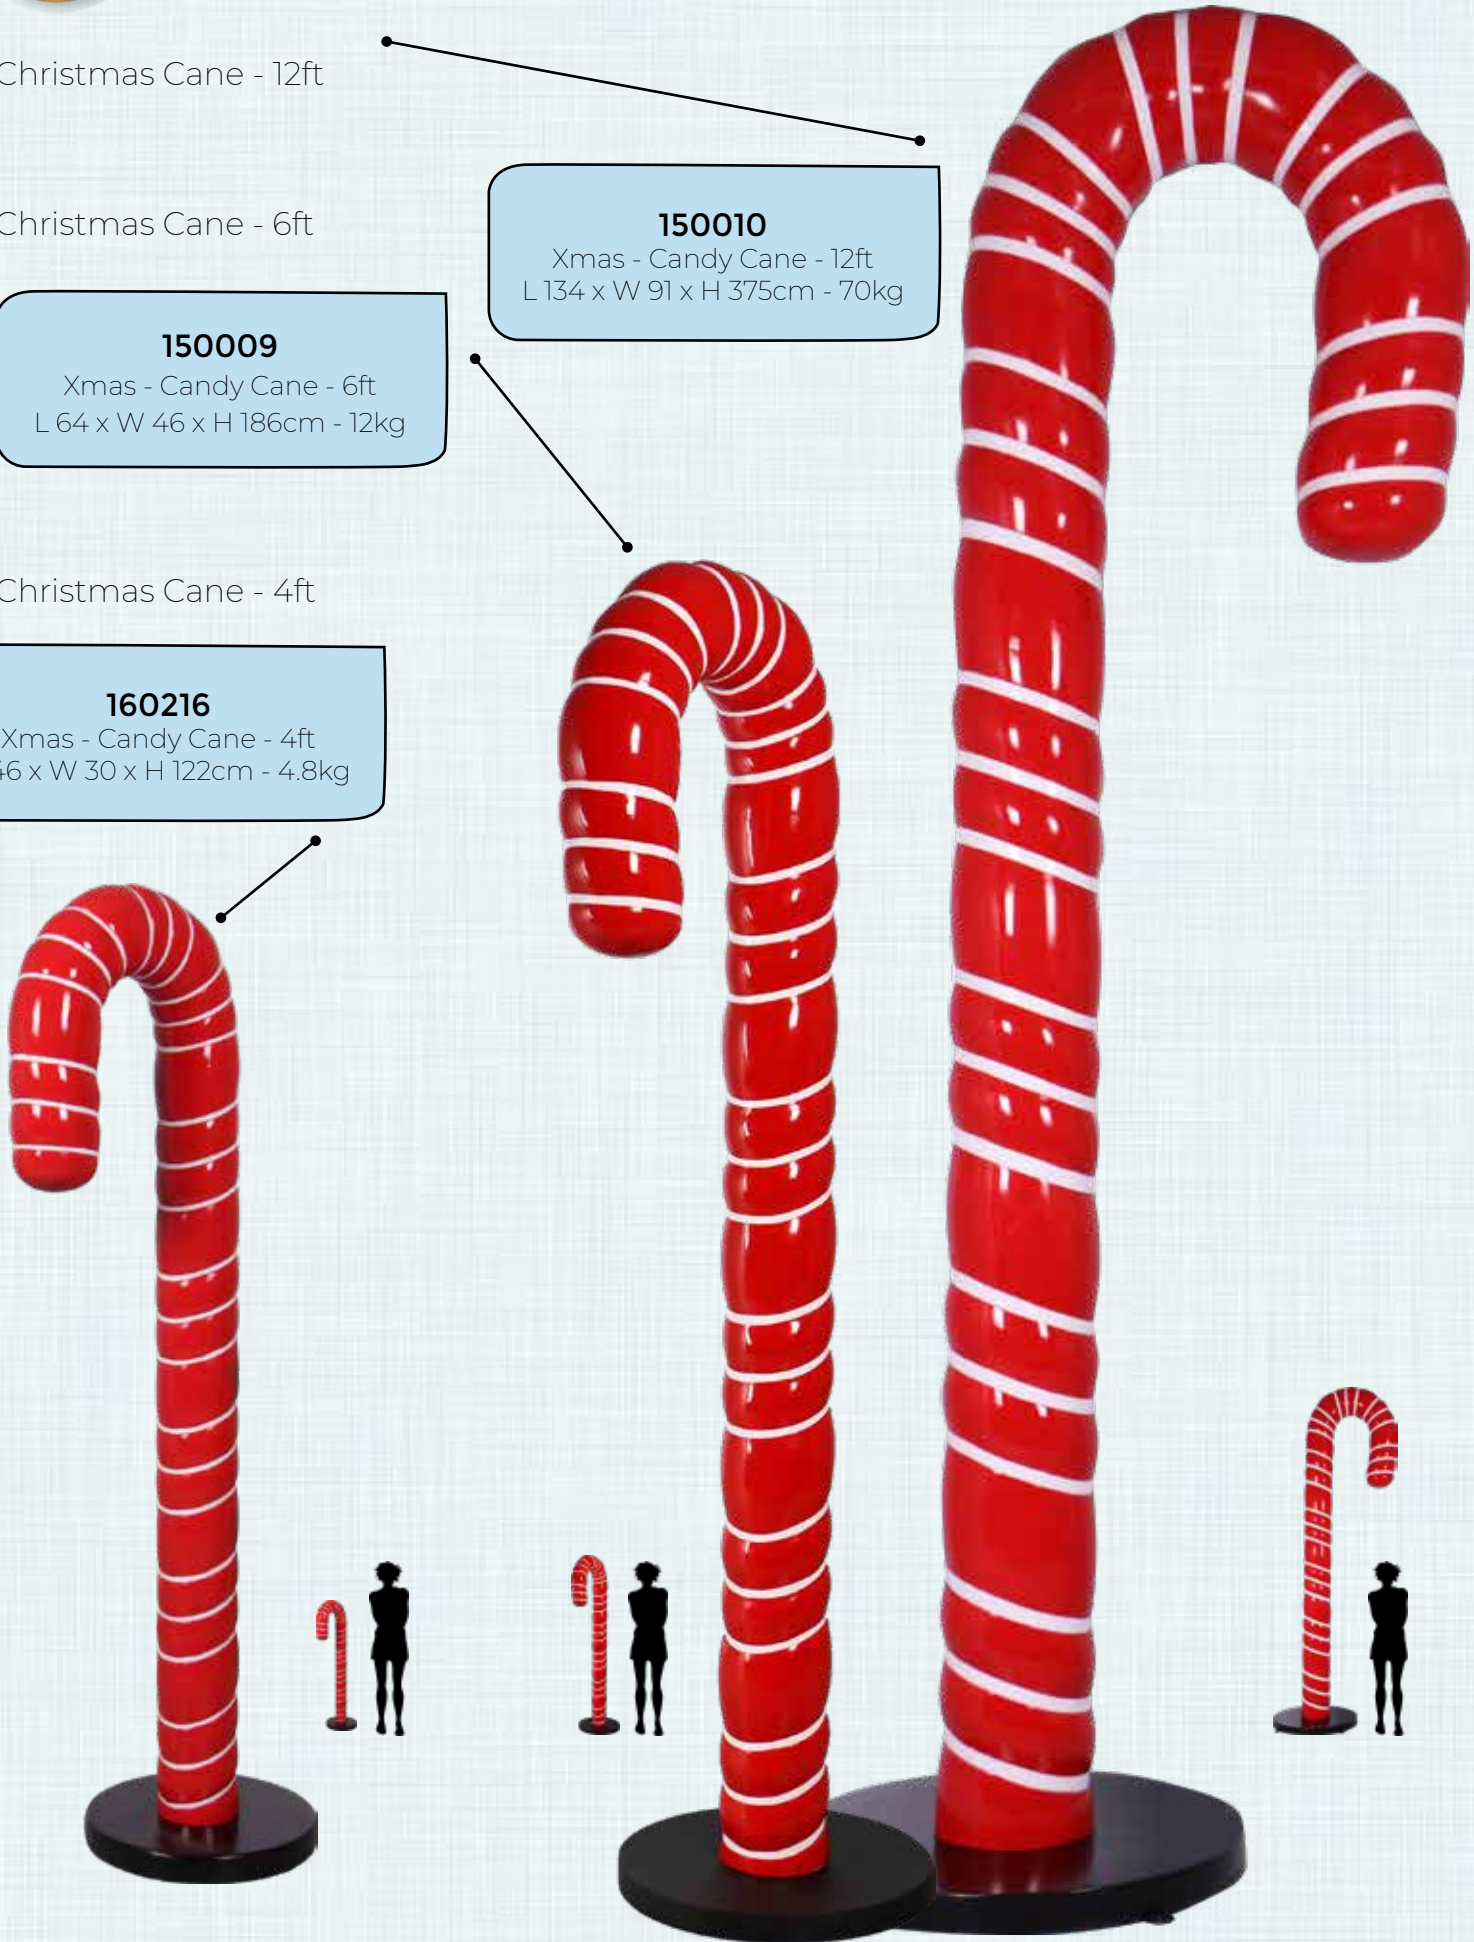

CHRISTMAS THEMING

Christmas Cane - 12ft

Christmas Cane - 6ft

150009
Xmas - Candy Cane - 6ft
L 64 x W 46 x H 186cm - 12kg

150010
Xmas - Candy Cane - 12ft
L 134 x W 91 x H 375cm - 70kg

Christmas Cane - 4ft

160216
Xmas - Candy Cane - 4ft
L 46 x W 30 x H 122cm - 4.8kg