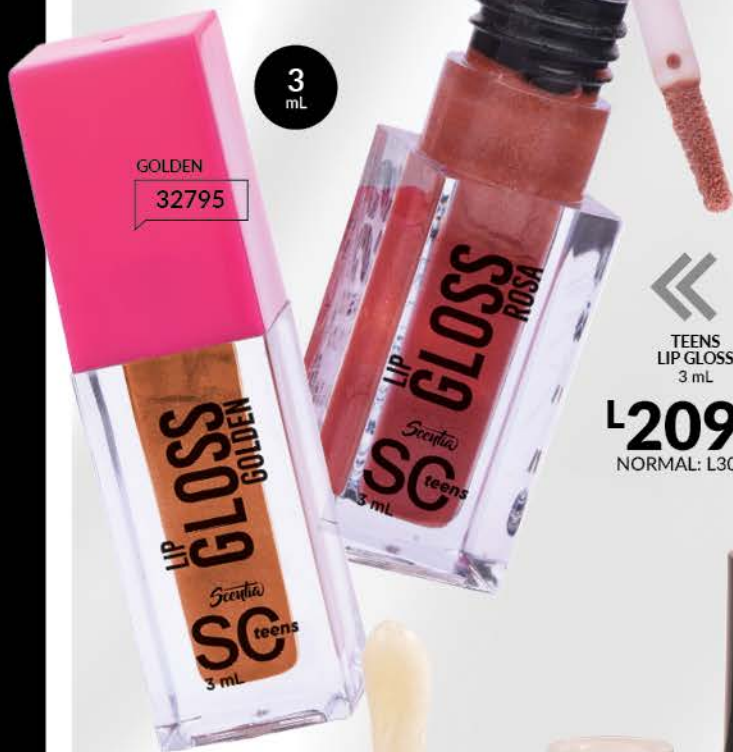

3
gramos

WINE

27490

PARA QUE TUS LABIOS BRILLEN

Lip Gloss y Lip Oil

3 mL

GOLDEN
32795

ROSA
32794

TEENS
LIP GLOSS
3 mL

L209⁹⁹ CADA UNO
NORMAL: L300.00

HIDRATACIÓN

BRILLO EXTREMO

2.0
gramos

CRYSTAL
30728

RED
30727

PINK
30726