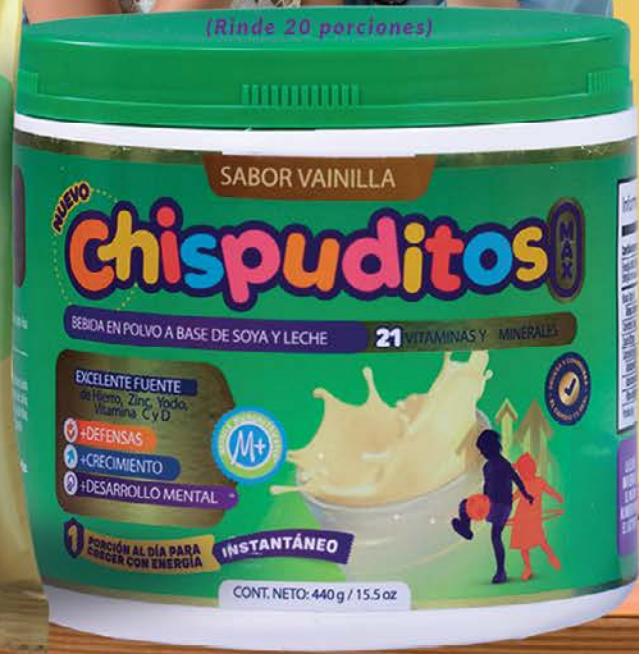

SUPLEMENTO ALIMENTICIO
CHISPUDITOS 450 g

29405

1X L129⁹⁹ 2X L199⁹⁹

* COLOCA EL CÓDIGO Y LA CANTIDAD DE UNIDADES QUE DESEAS RECIBIR *

CHISPUDITOS MAX
SABOR VAINILLA
440 g

32678

L450⁰⁰