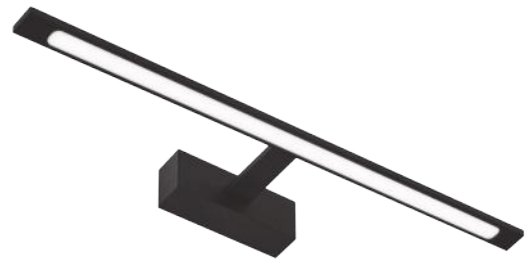

LINUS BLACK M

IP44

Aio
Everyday Light.

519 zł