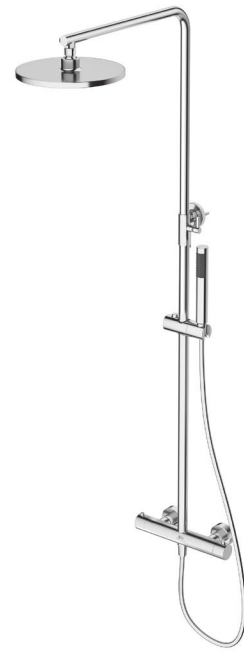

TEO

1799 zł

Dostępna również
w kolorze:

chrom
1339 zł

Kolumna z zestawem natryskowym
i deszczownicą 30x20 cm, gun metal

EM
EMPORIA

RIO

2439 zł

Dostępna również
w kolorze:

nikiel
szczotkowany

gun metal
2145 zł

Kolumna termostatyczna, z zestawem
natryskowym i deszczownicą Ø25 cm,
złoty szczotkowany

EM
EMPORIA

FLY

1059 zł

Dostępna również
w kolorze:

czarny mat
1159 zł

złoty
1299 zł

Kolumna termostatyczna z zestawem
natryskowym i deszczownicą Ø25 cm,
chrom

EM
EMPORIA

AQUHEAT BLISS

2819 zł

Dostępna również
w kolorze:

czarny mat
3355 zł

Kolumna termostatyczna, z zestawem
prysznicowym i deszczownicą
dwufunkcyjną Ø24 cm, miedź

VitroA

ROOT R

2959 zł

Zestaw natryskowy
- bateria podtynkowa
- ramię natrysku 35 cm
- deszczownica dwufunkcyjna Ø24 cm
- słuchawka 1-strumieniowa + uchwyt
- przyłącze węża
- element podtynkowy A41949
czarny mat

VitroA

FLY

965 zł

Dostępna również
w kolorze:

czarny mat
999 zł

złoty
1109 zł

Zestaw natryskowy
- bateria podtynkowa z boxem
- ramię natrysku 42 cm
- deszczownica Ø25,4 cm
- słuchawka 1-strumieniowa + wąż
- przyłącze węża z uchwytem
chrom

EM
EMPORIA