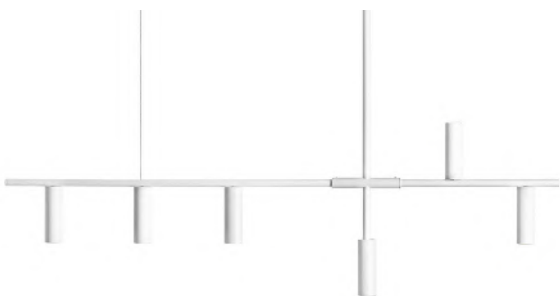

GARDA WALL 2 BLACK

445 zł

ALDEX

TREVO 7 ALL WHITE

679 zł

ALDEX

PGC POLSKA
GRUPA
CERAMICZNA

Salon HOFF
ul. Kosocicka 7
30-694 Kraków