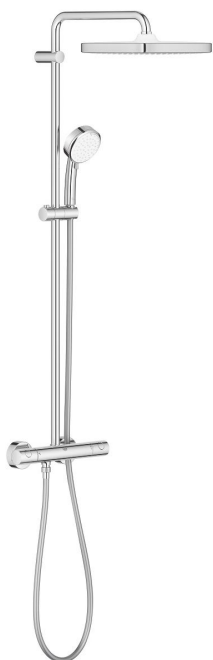

Kolumna termostatyczna, z zestawem
prysznicowym i deszczownicą
dwufunkcyjną Ø24 cm, miedź

VitroA

ROOT R

2959 zł

Zestaw natryskowy
- bateria podtynkowa
- ramię natrysku 35 cm
- deszczownica dwufunkcyjna Ø24 cm
- słuchawka 1-strumieniowa + uchwyt
- przyłącze węża
- element podtynkowy A41949
czarny mat

VitroA

FLY

965 zł

Dostępna również
w kolorze:

czarny mat
999 zł

złoty
1109 zł

Zestaw natryskowy
- bateria podtynkowa z boxem
- ramię natrysku 42 cm
- deszczownica Ø25,4 cm
- słuchawka 1-strumieniowa + wąż
- przyłącze węża z uchwytem
chrom

EM
EMPORIA

TEMPESTA
COSMOPOLITAN
SYSTEM 250 CUBE **1565 zł**

Kolumna termostyczna z zestawem natryskowym i deszczownicą Ø25 cm, chrom

EUPHORIA
SYSTEM 260 **2039 zł**

Kolumna termostyczna z zestawem natryskowym i deszczownicą Ø26 cm, chrom