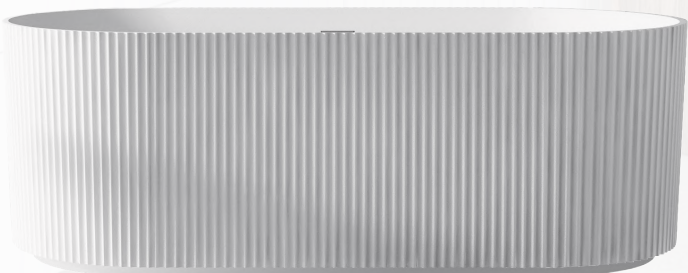

Zestaw meblowy:
-szafka wisząca 60x45 cm, system SoftClose, biały mat,
- blat akrylowy 60,4x46x1,9 cm, anti-finger czarny mat,
- uchwyt złoty (2 szt.),

VIRGO

1190 zł

VIRGO-500-1000-GD-LED

Lustro owalne 50x100 cm, światło neutralne LED, rama aluminiowa, złoty szczotkowany

RIO
EMPORIA-WS203L-1500

4399 zł

Dostępna również w rozmiarze 170x80x60cm

4539 zł

Wanna wolnostojąca, akrylowa, 150x75x60cm, z białym korkiem, ze zintegrowanym przelewem szczelinowym, biały

OVALA
TOP BLACK

649 zł