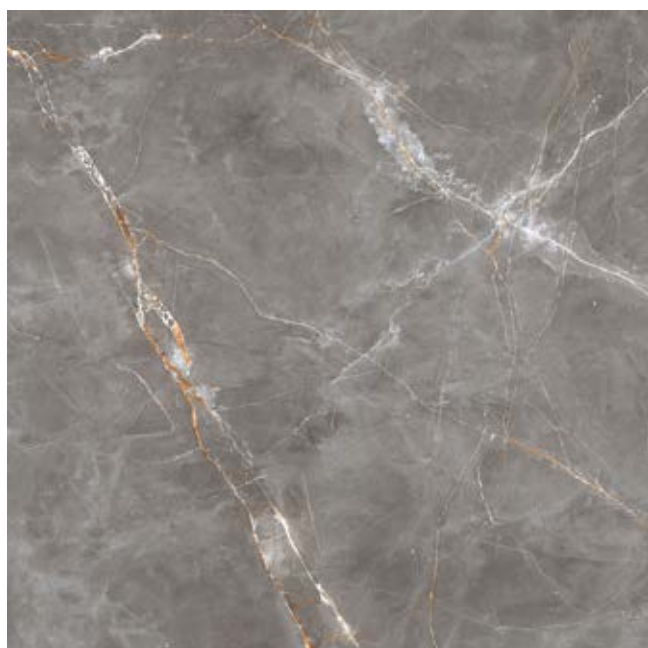

155 zł/m²
119,7 x 119,7 cm

Gres szkliony, rektyfikowany,
struktura, matowy

LIMONE
CERAMICA

SHINESTONE

WHITE

119,8 x 119,8 cm

GREY

119,8 x 119,8 cm