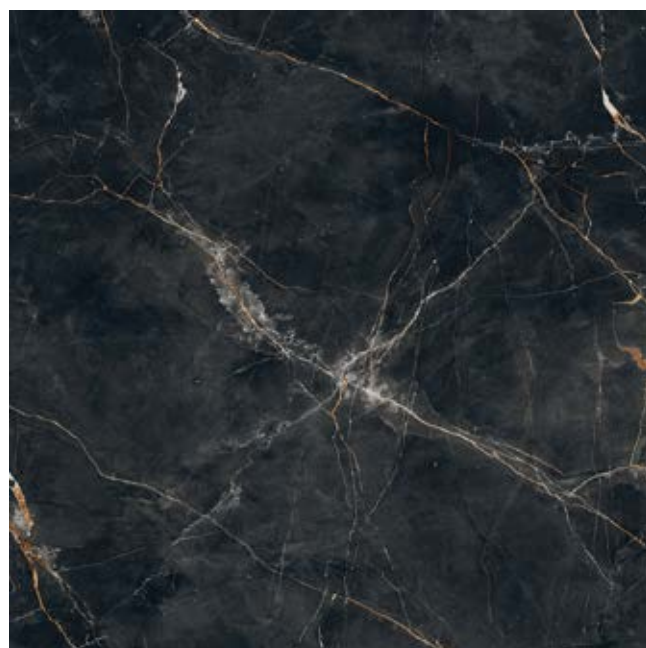

155 zł/m²
119,7 x 119,7 cm

Gres szkliony, rektyfikowany,
struktura, matowy

LIMONE
CERAMICA

SHINESTONE

WHITE

119,8 x 119,8 cm

GREY

119,8 x 119,8 cm