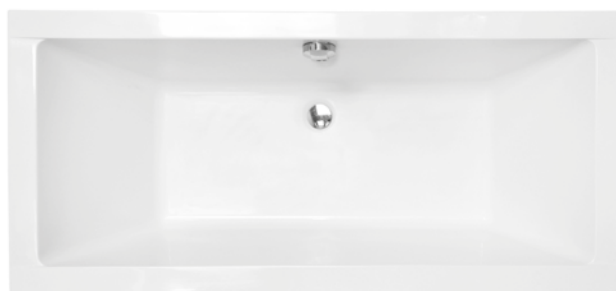

Wanna akrylowa do zabudowy, z przelewem, 175x80 cm, bez korka, kolor: biały
Nóżki w zestawie

Dostępna również w innych rozmiarach, syfon wannowy do nabycia osobno

EM
EMPORIA

CAYONO DUO

2199 zł