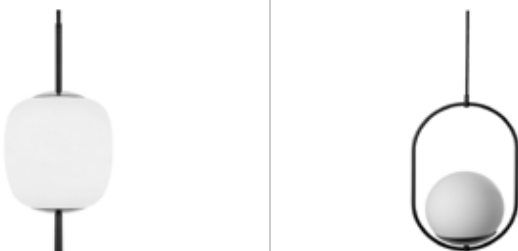

607 zł

kolor: biały, czarny

UMMO
LIGHTING

EPLI MINI
IP44

690 zł

KOBAN B
IP44

799 zł

kolor: czarny