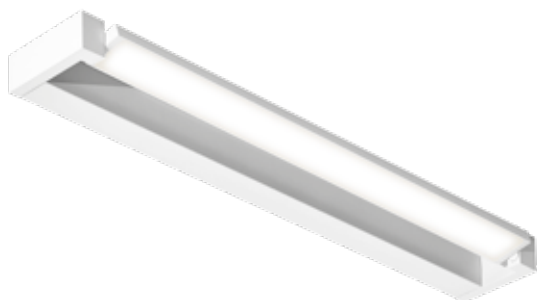

OVALA TOP GOLD

649 zł

Aio
Everyday Light

VARIA

629 zł

IP44

Aio
Everyday Light

KUUL D
IP44