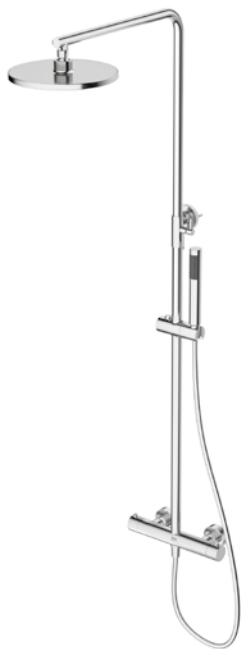

BOZZ

3199 zł

Zestaw natryskowy podtynkowy - bateria podtynkowa - deszczownica Ø25 cm - ramię natrysku 40cm - słuchawka prysznicowa - element podtynkowy kolor: czarny mat

BOZZ

3999 zł

Zestaw natryskowy podtynkowy - bateria podtynkowa - deszczownica Ø30 cm - ramię natrysku 40cm - słuchawka prysznicowa - element podtynkowy kolor: złoty szczotkowany

FLY

1249 złDostępna również
w kolorze:czarny mat
1369 złzłoty
1529 złzłoty
szczotkowany
1639 złKolumna termostatyczna z zestawem
natryskowym i deszczownicą Ø25 cm,
kolor: chrom

TEO

2115 złDostępna również
w kolorze:chrom
1575 złKolumna z zestawem prysznicowym
i deszczownicą 30x20 cm,
kolor: gun metal