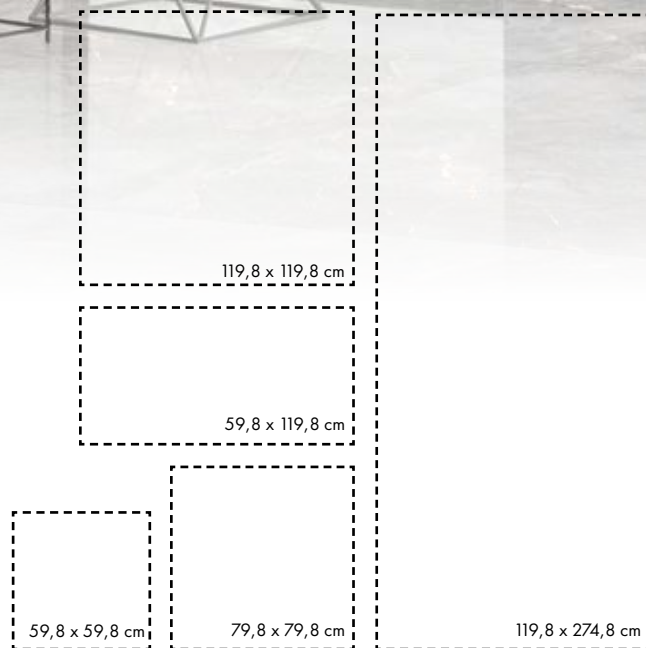

GREY

119,8 x 119,8 cm