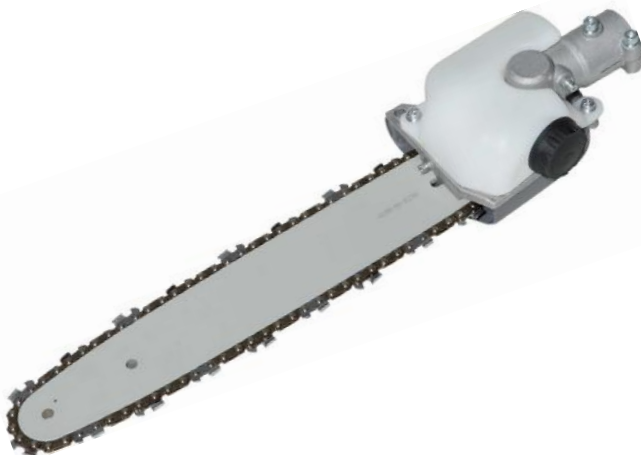

efco
our power, your passion

EFCO PH30

PH30	דגם
EFCO	יצרן
ITALY	מקור
12 חודשים	אחריות
₪ 498	מחיר