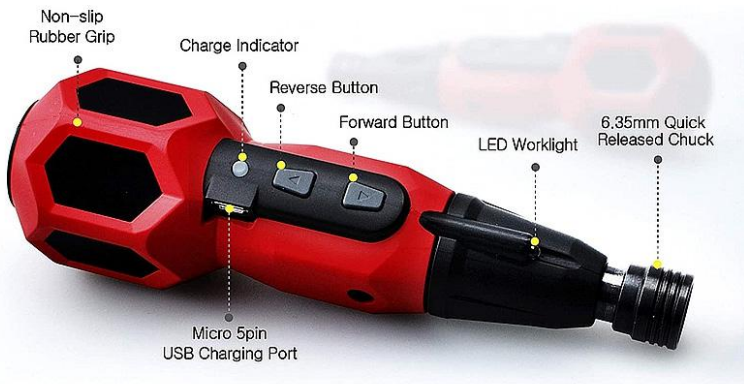

HYBRO

מברג נטען היברו HYBRO

- משקל: 1400 גרם
- USB micro טעינה
- 850mAh Li-Ion 3.6V סוללה

דגם	HYBRO
יצרן	HYBRO
מקור	SOUTH KOREA
אחריות	12 חודשים
מחיר	₪ 33