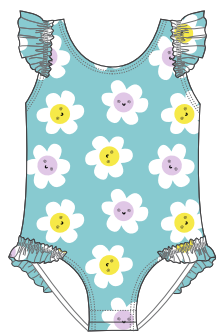

6-12 M  
 8 10608 03480 8  
 12-24M  
 8 10608 03481 5  
 2T  
 8 10608 03482 2  
 3T  
 8 10608 03483 9  
 4T  
 8 10608 03484 6

NEW

Pineapple - 16406

6-12 M  
 8 10608 03485 3  
 12-24M  
 8 10608 03486 0  
 2T  
 8 10608 03487 7  
 3T  
 8 10608 03488 4  
 4T  
 8 10608 03489 1

# RUFFLED ONE PIECE SWIMSUITS

NEW

NEW

Strawberry - 12253

Daisy - 12254

Pineapple - 12255

Flamingo - 12251

6-12M  
8 10608 03384 9  
12-24M  
8 10608 03385 6  
2T  
8 10608 03591 1  
3T  
8 10608 03592 8