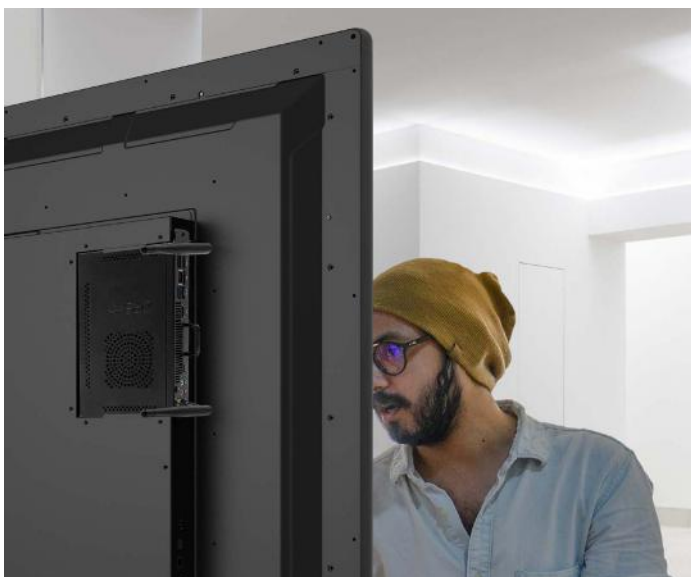

# Ordinateur encastrable Haute Performance

YOX OPS

Emplacement prévu dans les écrans YOX pour faire fonctionner des logiciels professionnels

Processeur Intel Core i5  
Quad Core 2.3GHz

RAM 8GB et disque dur  
SSD 256 GB

Logiciel de tableau  
blanc InBoard inclus

Sans fil : antenne Wifi  
et émetteur Bluetooth

4 ports USB 3.0,  
HDMI et USB C

## Un véritable ordinateur puissant et compact.

Équipé d'un processeur Intel Core i5, cet OPS YOX utilise les derniers standards graphiques UHD Graphics. Il vous permettra de faire évoluer vos logiciels sur votre écran YOX. Fonctionnant sous Windows (licence non fournie), la quasi-totalité des progiciels d'architecture, de professions libérales ou de l'Education Nationale feront de votre écran YOX un véritable moniteur interactif adapté à vos besoins.