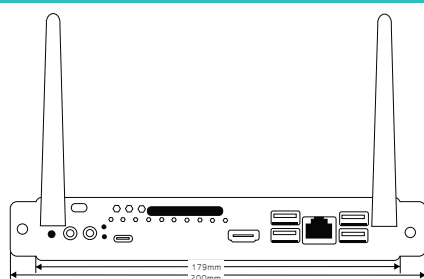

DIMENSIONS DU PRODUIT

Votre Distributeur Agréé

Scannez le QR
Code pour en
savoir plus !

YOUR OWN EXPERIENCE