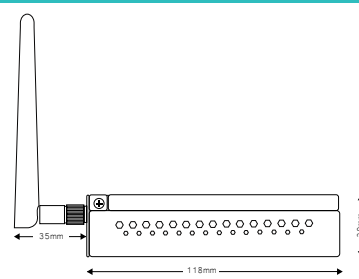

DIMENSIONS DU PRODUIT