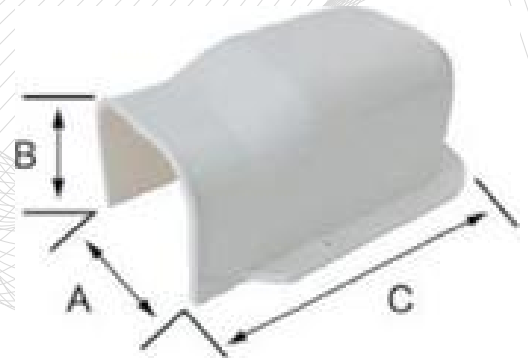

● Dòng VT 100x65 mm

(thích hợp cho máy lạnh 2.5-5HP hoặc nhiều ống song song đi cùng nhau)

● VT 100-1 Ống thẳng

Kí Hiệu	Tên Sản Phẩm	Kích Thước (mm)				
		A	B	C	D	E
VT 100-1	Ống thẳng	100	65	2000		

● VT 100-2 Chụp áp tường

Kí Hiệu	Tên Sản Phẩm	Kích Thước (mm)				
		A	B	C	D	E
VT 100-2	Chụp áp tường	107	73	218		

● VT 100-3 Nổi vuông cùng mặt phẳng

Kí Hiệu	Tên Sản Phẩm	Kích Thước (mm)				
		A	B	C	D	E
VT 100-3	Nổi vuông cùng mặt phẳng	110	74	138		