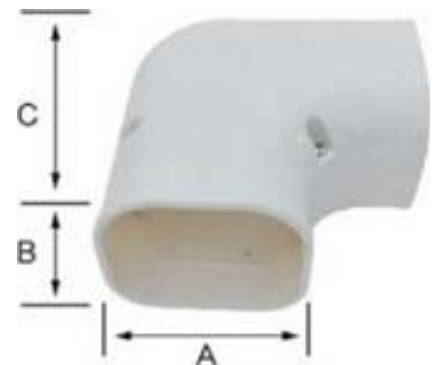

● Dòng VT 100x65 mm

(thích hợp cho máy lạnh 2.5-5HP hoặc nhiều ống song song đi cùng nhau)

● VT 100-1 Ống thẳng

Kí Hiệu	Tên Sản Phẩm	Kích Thước (mm)				
		A	B	C	D	E
VT 100-1	Ống thẳng	100	65	2000		

● VT 100-2 Chụp áp tường

Kí Hiệu	Tên Sản Phẩm	Kích Thước (mm)				
		A	B	C	D	E
VT 100-2	Chụp áp tường	107	73	218		

● VT 100-3 Nổi vuông cùng mặt phẳng

Kí Hiệu	Tên Sản Phẩm	Kích Thước (mm)				
		A	B	C	D	E
VT 100-3	Nổi vuông cùng mặt phẳng	110	74	138		