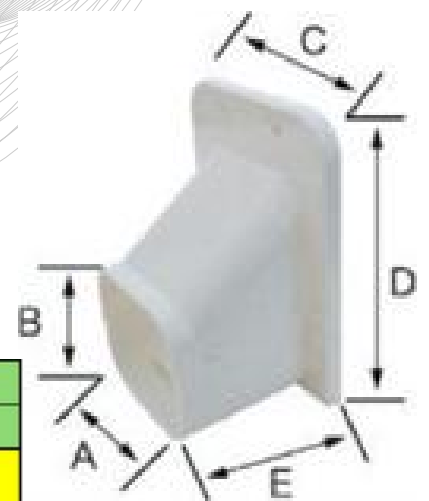

Kí Hiệu	Tên Sản Phẩm	Kích Thước (mm)				
		A	B	C	D	E
VT 75-3	Nổi vuông cùng mặt phẳng	82	68	128		

● **VT 75-4**

Nối vuông khác mặt phẳng

Kí Hiệu	Tên Sản Phẩm	Kích Thước (mm)				
		A	B	C	D	E
VT 75-4	Nối vuông khác mặt phẳng	79	70	101		

● **VT 75-5**
Nối thẳng

Kí Hiệu	Tên Sản Phẩm	Kích Thước (mm)				
		A	B	C	D	E
VT 75-5	Nối thẳng	82	68	62		

● **VT 75-6**
Ống mềm

Kí Hiệu	Tên Sản Phẩm	Kích Thước (mm)				
		A	B	C	D	E
VT 75-6	Ống mềm	68	61	640		

● **VT 75-7**
Nối đuôi

Kí Hiệu	Tên Sản Phẩm	Kích Thước (mm)				
		A	B	C	D	E
VT 75-7	Nối đuôi	60	41	82	68	98

● **VT 75-8**
Chụp vuông tường

Kí Hiệu	Tên Sản Phẩm	Kích Thước (mm)				
		A	B	C	D	E
VT 75-8	Chụp vuông tường	80	68	110	140	80