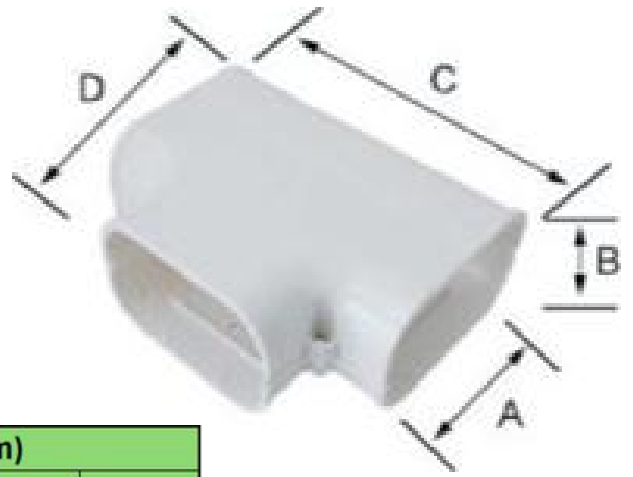

● **VT 130-10**
Nối chia ba 130

Kí Hiệu	Tên Sản Phẩm	Kích Thước (mm)				
		A	B	C	D	E
VT 130-7	Nối chia ba 130	142	96	205	172