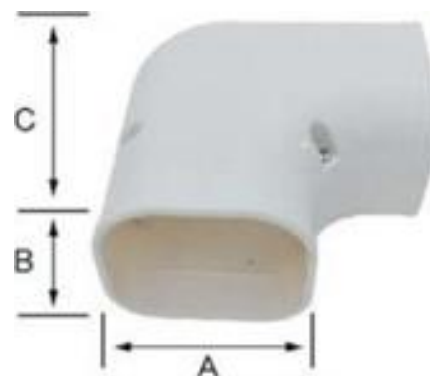

Ngăn ngừa rò rỉ Gas

Cố định đường ống đồng tránh tác động bởi yếu tố bên ngoài, khi gió to sẽ làm lỏng đường ống dẫn đến rò rỉ gas ở hai miệng loe.

● **Dòng VT 75x65 mm**
(thích hợp cho máy lạnh 1-2HP)

● **VT 75-1**
Ống Thẳng

Kí Hiệu	Tên Sản Phẩm	Kích Thước (mm)				
		A	B	C	D	E
VT 75-1	Ống Thẳng	75	63	2000		

● **VT 75-2**
Chụp áp tường

Kí Hiệu	Tên Sản Phẩm	Kích Thước (mm)				
		A	B	C	D	E
VT 75-2	Chụp áp tường	82	67	179		

● **VT 75-3**
Nổi vuông cùng mặt phẳng

Kí Hiệu	Tên Sản Phẩm	Kích Thước (mm)				
		A	B	C	D	E
VT 75-3	Nổi vuông cùng mặt phẳng	82	68	128		

● **VT 75-4**

Nối vuông khác mặt phẳng

Kí Hiệu	Tên Sản Phẩm	Kích Thước (mm)				
		A	B	C	D	E
VT 75-4	Nối vuông khác mặt phẳng	79	70	101		

● **VT 75-5**
Nối thẳng

Kí Hiệu	Tên Sản Phẩm	Kích Thước (mm)				
		A	B	C	D	E
VT 75-5	Nối thẳng	82	68	62		

● **VT 75-6**
Ống mềm

Kí Hiệu	Tên Sản Phẩm	Kích Thước (mm)				
		A	B	C	D	E
VT 75-6	Ống mềm	68	61	640		