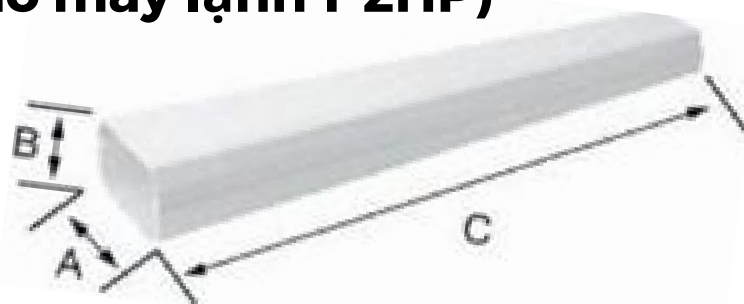

Ngăn ngừa rò rỉ Gas

Cố định đường ống đồng tránh tác động bởi yếu tố bên ngoài, khi gió to sẽ làm lỏng đường ống dẫn đến rò rỉ gas ở hai miệng loe.

● **Dòng VT 75x65 mm**
(thích hợp cho máy lạnh 1-2HP)

● **VT 75-1**
Ống Thẳng