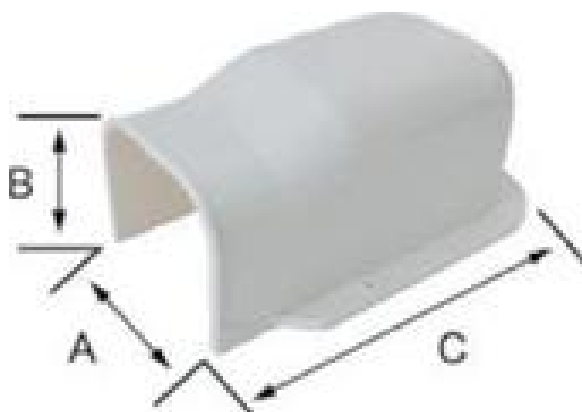

Ngăn ngừa rò rỉ Gas

Cố định đường ống đồng tránh tác động bởi yếu tố bên ngoài, khi gió to sẽ làm lỏng đường ống dẫn đến rò rỉ gas ở hai miệng loe.

● **Dòng VT 75x65 mm**
(thích hợp cho máy lạnh 1-2HP)

● **VT 75-1**
Ống Thẳng

Kí Hiệu	Tên Sản Phẩm	Kích Thước (mm)				
		A	B	C	D	E
VT 75-1	Ống Thẳng	75	63	2000		

● **VT 75-2**
Chụp áp tường

Kí Hiệu	Tên Sản Phẩm	Kích Thước (mm)				
		A	B	C	D	E
VT 75-2	Chụp áp tường	82	67	179		

● **VT 75-3**
Nổi vuông cùng mặt phẳng