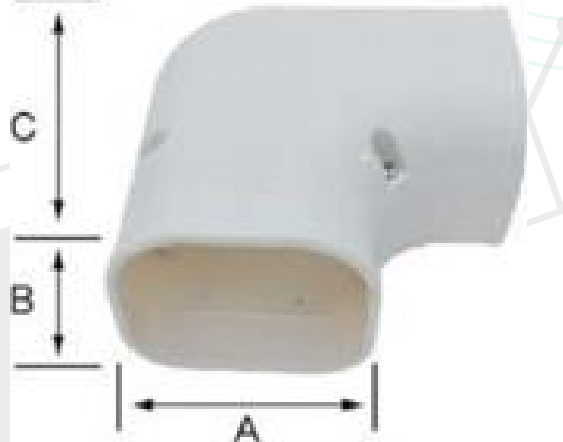

● VT 160-2 Chụp áp tường

Kí Hiệu	Tên Sản Phẩm	Kích Thước (mm)				
		A	B	C	D	E
VT160-2	Chụp áp tường	170	150	210	250	

Nội dung đoạn văn bản của bạn