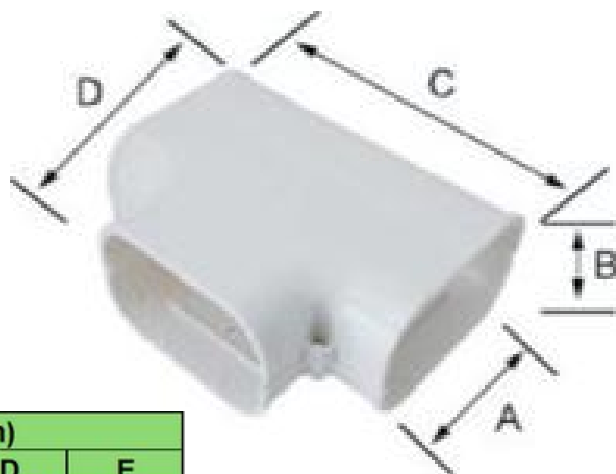

● **VT 160-4**
**Nồi vuông khác mặt
 phẳng**

Kí Hiệu	Tên Sản Phẩm	Kích Thước (mm)				
		A	B	C	D	E
VT160-4	Nồi vuông khác mặt phẳng	170	127	172		

● **VT 160-5**
Nồi thẳng

Kí Hiệu	Tên Sản Phẩm	Kích Thước (mm)				
		A	B	C	D	E
VT160-5	Nồi thẳng	168	125	80		

● **VT 160-6**
Ống mềm

Kí Hiệu	Tên Sản Phẩm	Kích Thước (mm)				
		A	B	C	D	E
VT160-6	Ống mềm	150	115	80		

● **VT160-10**
Nối chia ba 160

Kí Hiệu	Tên Sản Phẩm	Kích Thước (mm)				
		A	B	C	D	E
VT160-10	Nối chia ba 160	170	130	210	255	