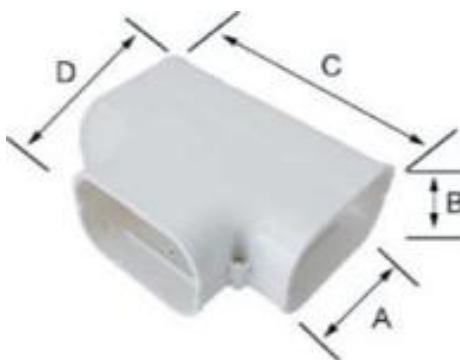

● **VT 100-6**

Ống mềm

Kí Hiệu	Tên Sản Phẩm	Kích Thước (mm)				
		A	B	C	D	E
VT 100-6	Ống mềm	98	63	750		

● **VT 100-10**

Nối chia ba 100

Kí Hiệu	Tên Sản Phẩm	Kích Thước (mm)				
		A	B	C	D	E
VT 100-7	Nối chia ba 100	110	73	168	137	