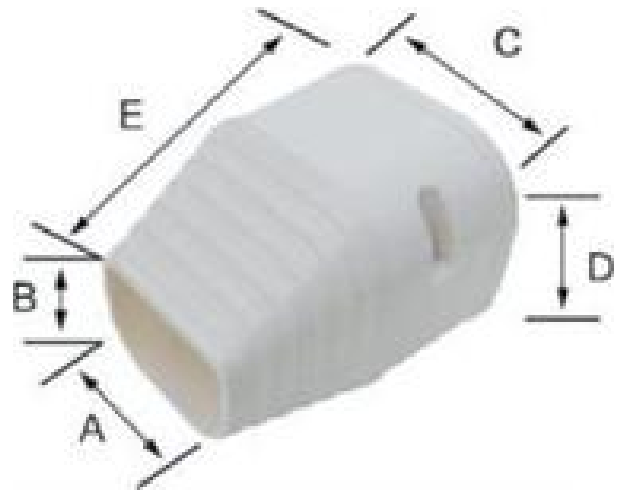

Kí Hiệu	Tên Sản Phẩm	Kích Thước (mm)				
		A	B	C	D	E
VT 75-3	Nổi vuông cùng mặt phẳng	82	68	128		

● **VT 75-4**

Nối vuông khác mặt phẳng

Kí Hiệu	Tên Sản Phẩm	Kích Thước (mm)				
		A	B	C	D	E
VT 75-4	Nối vuông khác mặt phẳng	79	70	101		

● **VT 75-5**
Nối thẳng

Kí Hiệu	Tên Sản Phẩm	Kích Thước (mm)				
		A	B	C	D	E
VT 75-5	Nối thẳng	82	68	62		

● **VT 75-6**
Ống mềm

Kí Hiệu	Tên Sản Phẩm	Kích Thước (mm)				
		A	B	C	D	E
VT 75-6	Ống mềm	68	61	640		

● **VT 75-7**
Nối đuôi

Kí Hiệu	Tên Sản Phẩm	Kích Thước (mm)				
		A	B	C	D	E
VT 75-7	Nối đuôi	60	41	82	68	98

● **VT 75-8**
Chụp vuông tường

Kí Hiệu	Tên Sản Phẩm	Kích Thước (mm)				
		A	B	C	D	E
VT 75-8	Chụp vuông tường	80	68	110	140	80