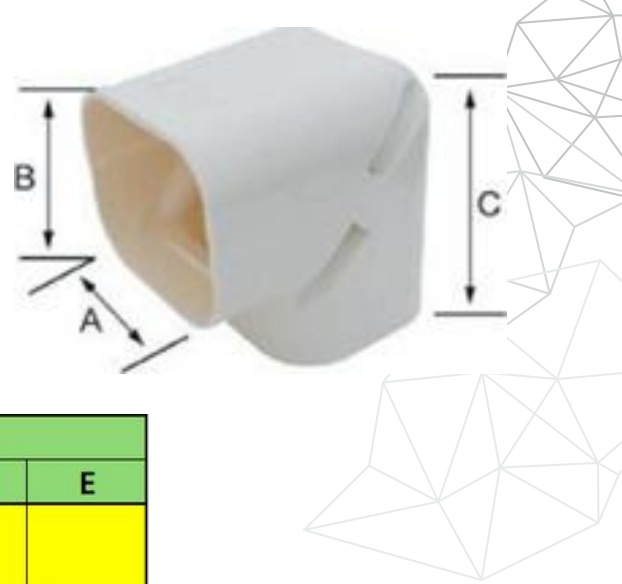

● **VT 130-4**
**Nối vuông khác mặt
phẳng**

Kí Hiệu	Tên Sản Phẩm	Kích Thước (mm)				
		A	B	C	D	E
VT 130-4	Nối vuông khác mặt phẳng	138	100	170