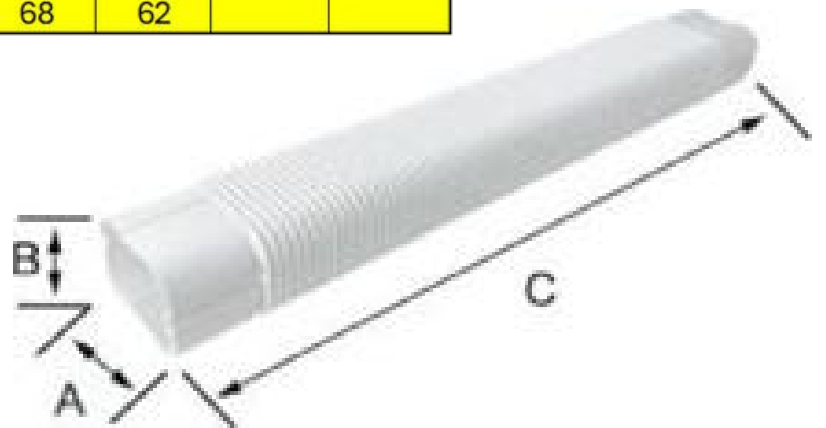

Kí Hiệu	Tên Sản Phẩm	Kích Thước (mm)				
		A	B	C	D	E
VT 75-3	Nổi vuông cùng mặt phẳng	82	68	128		

● **VT 75-4**

Nối vuông khác mặt phẳng

Kí Hiệu	Tên Sản Phẩm	Kích Thước (mm)				
		A	B	C	D	E
VT 75-4	Nối vuông khác mặt phẳng	79	70	101		

● **VT 75-5**
Nối thẳng

Kí Hiệu	Tên Sản Phẩm	Kích Thước (mm)				
		A	B	C	D	E
VT 75-5	Nối thẳng	82	68	62		

● **VT 75-6**
Ống mềm

Kí Hiệu	Tên Sản Phẩm	Kích Thước (mm)				
		A	B	C	D	E
VT 75-6	Ống mềm	68	61	640		