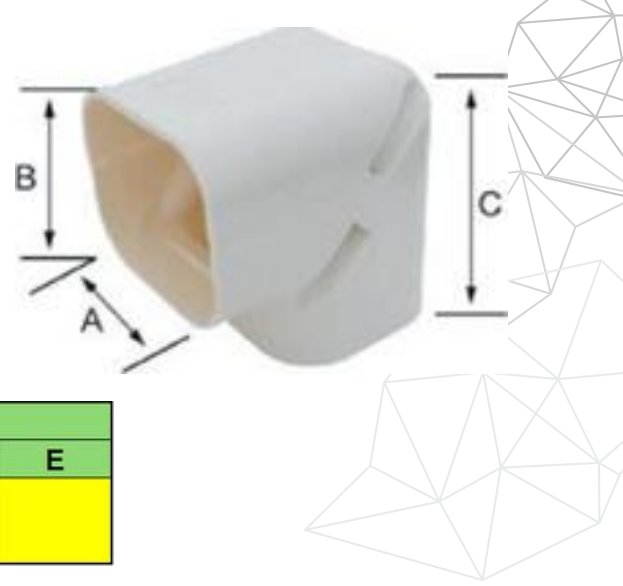

● **VT 160-4**
**Nồi vuông khác mặt
phẳng**

Kí Hiệu	Tên Sản Phẩm	Kích Thước (mm)				
		A	B	C	D	E
VT160-4	Nồi vuông khác mặt phẳng	170	127	172