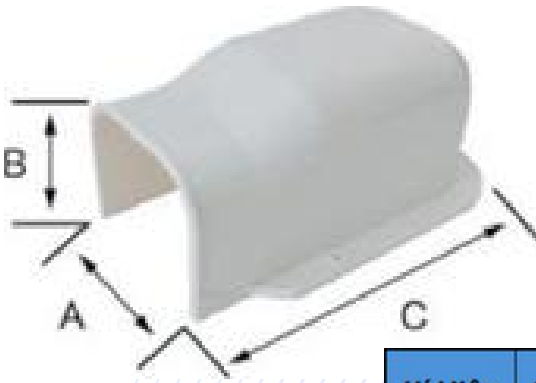

● VT 130-2 Chụp áp tường

Kí Hiệu	Tên Sản Phẩm	Kích Thước (mm)				
		A	B	C	D	E
VT 130-2	Chụp áp tường	134	96	235