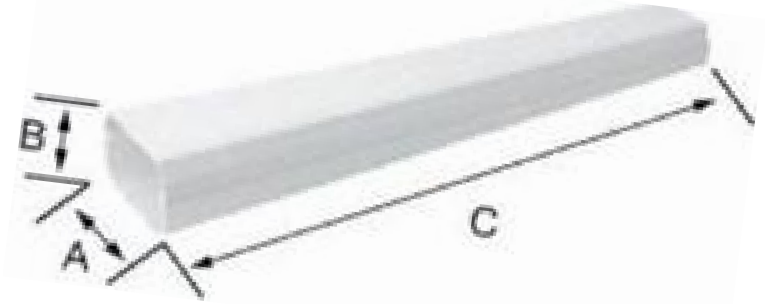

● Dòng VT 100x65 mm

(thích hợp cho máy lạnh 2.5-5HP hoặc nhiều ống song song đi cùng nhau)

● VT 100-1 Ống thẳng

Kí Hiệu	Tên Sản Phẩm	Kích Thước (mm)				
		A	B	C	D	E
VT 100-1	Ống thẳng	100	65	2000