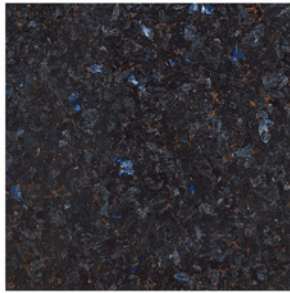

6088
Frosty

Application: BMU285

ASHEN

60X60

SC11QE
Grigio Gray

YM6656
Halo Grey

SC13QE
Dark Gray

Application: SC13QE

CELESTIAL

60X60

26032
Greige

26030
Tan

6090
Stream

6009
Stone Grain

Application: 26030

YM6639
(L6816)
Optoro

YM6677
Caldera

YM6651
Regent Grey

YM6645
Dark Green

YM6619
Vulcano Grey

YM6636
(L6843)
Volga Blue

YM6650
Imperial Red

L6841
Tan Brown

YM6612
(L6810)
Galaxy

YM6611
(L6708)
Lava

Application: YM6639

Application: YM6612

YM6640
(L6807)
Anthracite

YM6638
Emperador

YM6662
Black Dune

YM6623
Portoro

YM6625
(L6825)
Nero