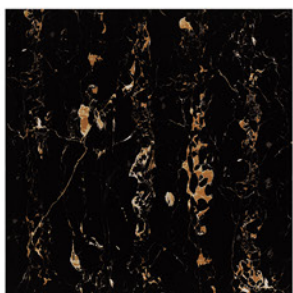

CELESTIAL

60X60

26032
Greige

26030
Tan

6090
Stream

6009
Stone Grain

Application: 26030

YM6639
(L6816)
Optoro

YM6677
Caldera

YM6651
Regent Grey

YM6645
Dark Green

YM6619
Vulcano Grey

YM6636
(L6843)
Volga Blue

YM6650
Imperial Red

L6841
Tan Brown

YM6612
(L6810)
Galaxy

YM6611
(L6708)
Lava

Application: YM6639

Application: YM6612

YM6640
(L6807)
Anthracite

YM6638
Emperador

YM6662
Black Dune

YM6623
Portoro

YM6625
(L6825)
Nero

YM6633
(L6833)
Titan

Application: YM6640

YM6655
Starry Night

K6004
Noir

Application: YM6625

 **FLOOR CENTER**

 **TILE DEPOT**

  /floorcenter | /fctiledepot