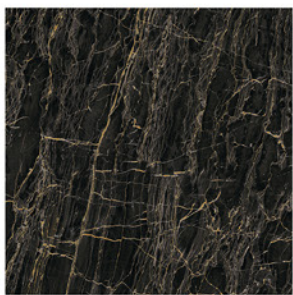

CELESTIAL

60X60

26032
Greige

26030
Tan

6090
Stream

6009
Stone Grain

Application: 26030

YM6639
(L6816)
Optoro

YM6677
Caldera

YM6651
Regent Grey

YM6645
Dark Green

YM6619
Vulcano Grey

YM6636
(L6843)
Volga Blue

YM6650
Imperial Red

L6841
Tan Brown

YM6612
(L6810)
Galaxy

YM6611
(L6708)
Lava

Application: YM6639

Application: YM6612

YM6640
(L6807)
Anthracite

YM6638
Emperador

YM6662
Black Dune

YM6623
Portoro

YM6625
(L6825)
Nero

YM6633
(L6833)
Titan

Application: YM6640

YM6655
Starry Night

K6004
Noir

Application: YM6625

 **FLOOR CENTER**

 **TILE DEPOT**

  /floorcenter | /fctiledepot