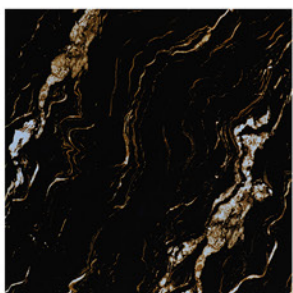

CELESTIAL

60X60

26032
Greige

26030
Tan

6090
Stream

6009
Stone Grain

Application: 26030

YM6639
(L6816)
Optoro

YM6677
Caldera

YM6651
Regent Grey

YM6645
Dark Green

YM6619
Vulcano Grey

YM6636
(L6843)
Volga Blue

YM6650
Imperial Red

L6841
Tan Brown

YM6612
(L6810)
Galaxy

YM6611
(L6708)
Lava

Application: YM6639

Application: YM6612

YM6640
(L6807)
Anthracite

YM6638
Emperador

YM6662
Black Dune

YM6623
Portoro

YM6625
(L6825)
Nero

YM6633
(L6833)
Titan

Application: YM6640

YM6655
Starry Night

K6004
Noir

Application: YM6625

 **FLOOR CENTER**

 **TILE DEPOT**

  /floorcenter | /fctiledepot