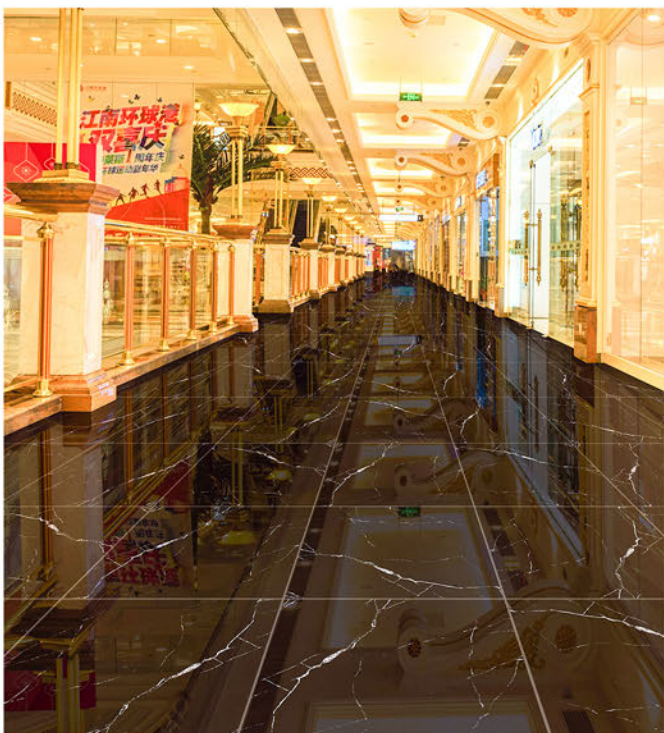

YM6638
Emperador

YM6662
Black Dune

YM6623
Portoro

YM6625
(L6825)
Nero

YM6633
(L6833)
Titan

Application: YM6640

YM6655
Starry Night

K6004
Noir