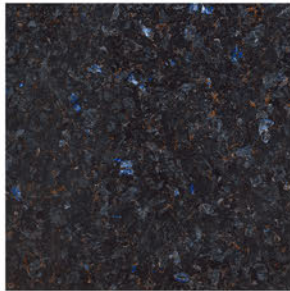

6091
Marmi

BMU285
Carrara White

BMU286
Onyx

6089
Riverstone

6088
Frosty

Application: BMU285

ASHEN

60X60

SC11QE
Grigio Gray

YM6656
Halo Grey

SC13QE
Dark Gray

Application: SC13QE

CELESTIAL

60X60

26032
Greige

26030
Tan

6090
Stream

6009
Stone Grain

Application: 26030

YM6639
(L6816)
Optoro

YM6677
Caldera

YM6651
Regent Grey

YM6645
Dark Green

YM6619
Vulcano Grey

YM6636
(L6843)
Volga Blue

YM6650
Imperial Red

L6841
Tan Brown

YM6612
(L6810)
Galaxy

YM6611
(L6708)
Lava

Application: YM6639

Application: YM6611

YM6640
(L6807)
Anthracite