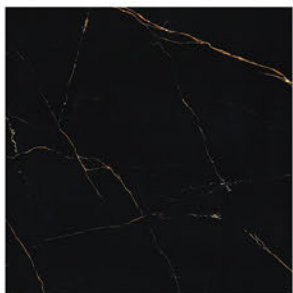

YM6636
(L6843)
Volga Blue

YM6650
Imperial Red

L6841
Tan Brown

YM6612
(L6810)
Galaxy

YM6611
(L6708)
Lava

Application: YM6639

Application: YM6611

YM6640
(L6807)
Anthracite

YM6638
Emperador

YM6662
Black Dune

YM6623
Portoro

YM6625
(L6825)
Nero

YM6633
(L6833)
Titan

Application: YM6640

YM6655
Starry Night

K6004
Noir