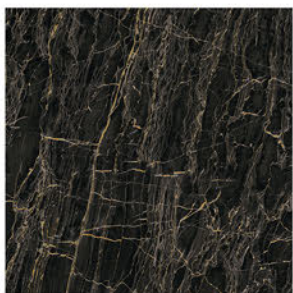

SC11QE
Grigio Gray

YM6656
Halo Grey

SC13QE
Dark Gray

Application: SC13QE

CELESTIAL

60X60

26032
Greige

26030
Tan

6090
Stream

6009
Stone Grain

Application: 26030

YM6639
(L6816)
Optoro

YM6677
Caldera

YM6651
Regent Grey

YM6645
Dark Green

YM6619
Vulcano Grey

YM6636
(L6843)
Volga Blue

YM6650
Imperial Red

L6841
Tan Brown

YM6612
(L6810)
Galaxy

YM6611
(L6708)
Lava

Application: YM6639

Application: YM6611

YM6640
(L6807)
Anthracite

YM6638
Emperador

YM6662
Black Dune

YM6623
Portoro

YM6625
(L6825)
Nero

YM6633
(L6833)
Titan

Application: YM6640

YM6655
Starry Night

K6004
Noir