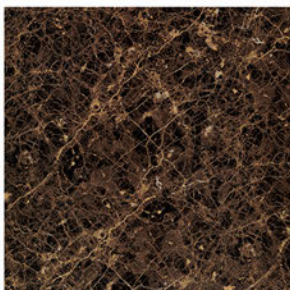

6091
Marmi

BMU285
Carrara White

BMU286
Onyx

6089
Riverstone

6088
Frosty

Application: BMU285

ASHEN

60X60

SC11QE
Grigio Gray

YM6656
Halo Grey

SC13QE
Dark Gray

Application: SC13QE

CELESTIAL

60X60

26032
Greige

26030
Tan

6090
Stream

6009
Stone Grain

Application: 26030

YM6639
(L6816)
Optoro

YM6677
Caldera

YM6651
Regent Grey

YM6645
Dark Green

YM6619
Vulcano Grey

YM6636
(L6843)
Volga Blue

YM6650
Imperial Red

L6841
Tan Brown

YM6612
(L6810)
Galaxy

YM6611
(L6708)
Lava

Application: YM6639

Application: YM6611

YM6640
(L6807)
Anthracite