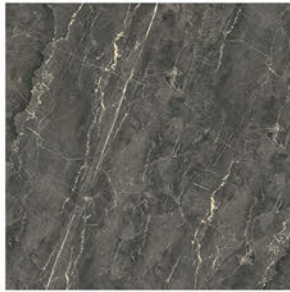

SC11QE
Grigio Gray

YM6656
Halo Grey

SC13QE
Dark Gray

Application: SC13QE

CELESTIAL

60X60

26032
Greige

26030
Tan

6090
Stream

6009
Stone Grain

Application: 26030

YM6639
(L6816)
Optoro

YM6677
Caldera

YM6651
Regent Grey

YM6645
Dark Green

YM6619
Vulcano Grey

YM6636
(L6843)
Volga Blue

YM6650
Imperial Red

L6841
Tan Brown

YM6612
(L6810)
Galaxy

YM6611
(L6708)
Lava

Application: YM6639

Application: YM6611

YM6640
(L6807)
Anthracite