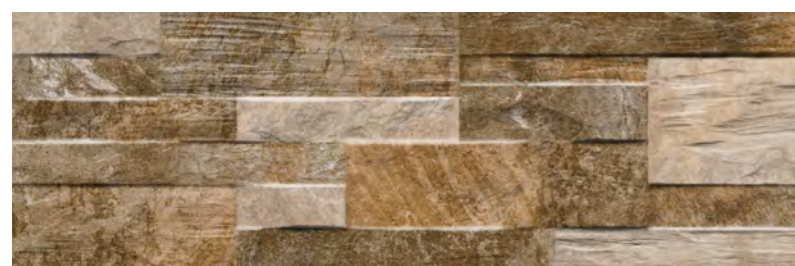

Danubio Beige 17x52

Danubio Natural

Danubio Beige

Danubio Marrón

# Danubio / Maule

Stones

Maule Beige

Maule Blanco

Maule Gris

Maule Magma

		<b>MATE MATT</b>			<b>2</b>	<b>3</b>	<b>Formato</b>	<b>Pz/cj</b>	<b>Pz/pl</b>	<b>M<sup>2</sup>/cj</b>	<b>M<sup>2</sup>/pl</b>	<b>Cj/pl</b>	<b>Kg/cj</b>	<b>Kg/Total</b>
							17x52 (F)	17	935	1,5	82,5	55	23,20	1296
							Porcelain	17x52	6.69"x20.47"					