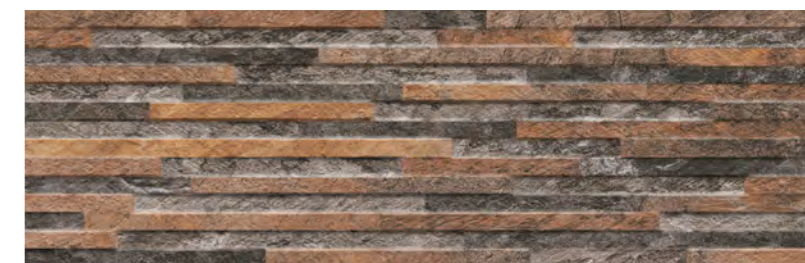

Danubio Beige 17x52

Danubio Natural

Danubio Beige

Danubio Marrón

# Danubio / Maule

Stones

Maule Beige

Maule Blanco

Maule Gris

Maule Magma

		<b>MATE MATT</b>			<b>2</b>	<b>3</b>	<b>Formato</b>	<b>Pz/cj</b>	<b>Pz/pl</b>	<b>M<sup>2</sup>/cj</b>	<b>M<sup>2</sup>/pl</b>	<b>Cj/pl</b>	<b>Kg/cj</b>	<b>Kg/Total</b>
							17x52 (F)	17	935	1,5	82,5	55	23,20	1296
							Porcelain	17x52	6.69"x20.47"					