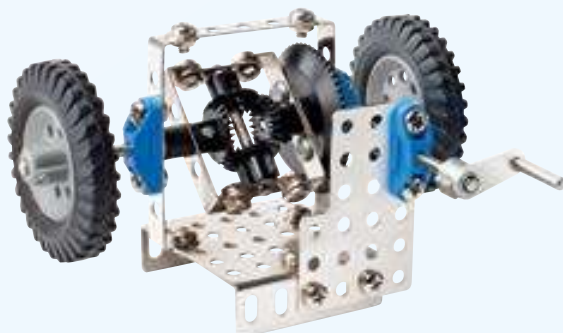

Basisbaukasten

Art.-Nr.: 00006

Abmessungen (Verpackung): 351 x 292 x 80 mm
Teile: 270
Mindestens 8 verschiedene Modelle baubar

4 012854 200167