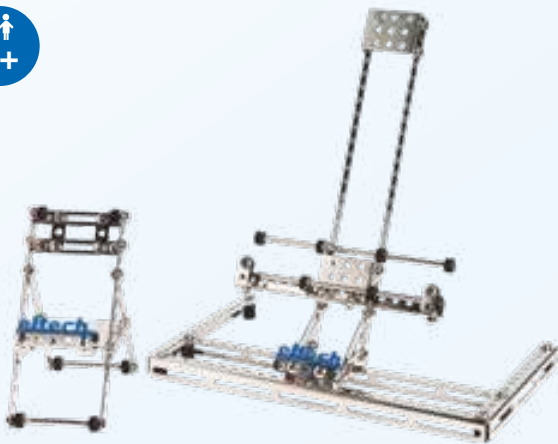

### Smartphone/Tablet Halter

Art.-Nr.: 00094

Abmessungen (Verpackung): 292 x 176 x 80 mm

Teile: 220

2 verschiedene Modelle gleichzeitig baubar

4 012854 200129