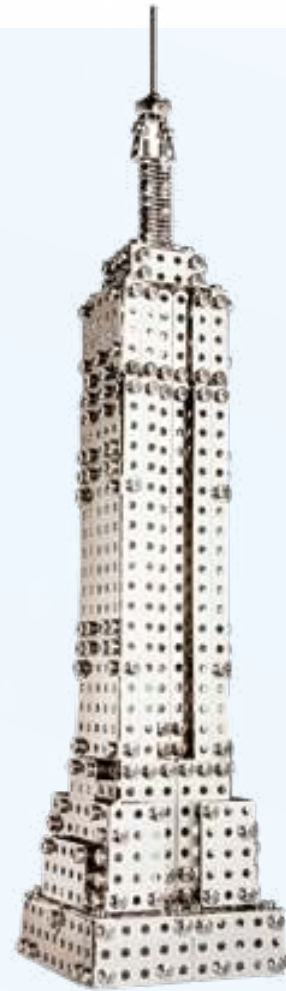

10+

Hochhaus

Art.-Nr.: 00470

Abmessungen (Verpackung): 351 x 292 x 80 mm

Teile: 815

Bauhöhe 50 cm

4 012854 200242

8+