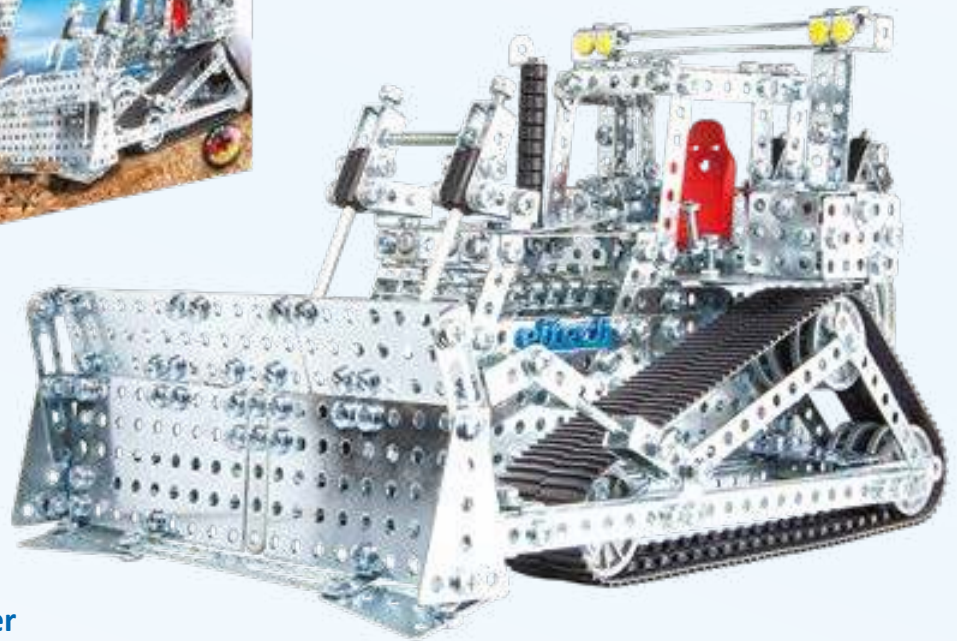

## Riesenrad mit Getriebemotor

Art.-Nr.: 00017

Abmessungen (Verpackung): 439 x 329 x 105 mm  
Teile: 960

3 x Batterie-Typ C (R 14) erforderlich

4 012854 000170

12+