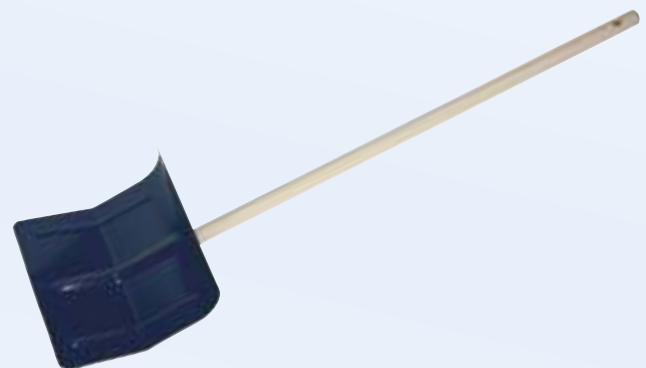

### Schneeschieber blau

Art.-Nr.: 44024

90 cm

Material: Beschichtetes hochwertiges Stahlblech und Eibenholz

4 012854 440242