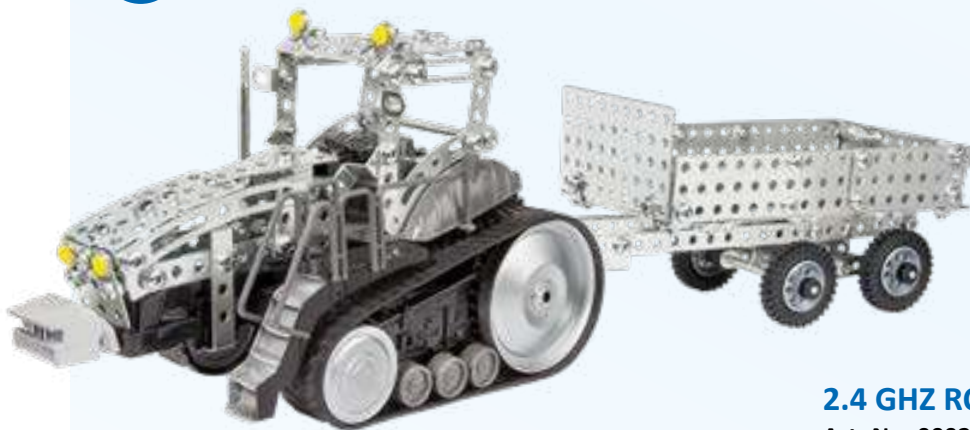

### 2.4 GHz RC Speed Racer

Art.-Nr.: 00021

Abmessungen (Verpackung): 350 x 290 x 100 mm

Teile: 80

Mit Fernsteuerung, inkl. Batterien

4 012854 200495

10+