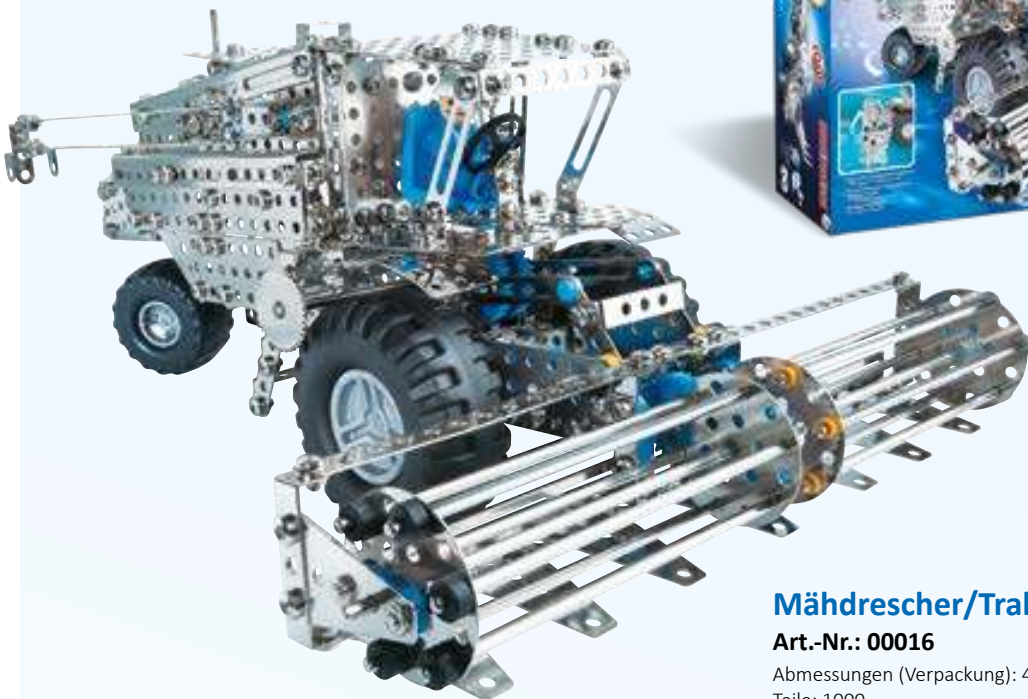

### Mährescher/Traktor+Anhänger

Art.-Nr.: 00016

Abmessungen (Verpackung): 439 x 329 x 105 mm

Teile: 1000

Viele mechanische Funktionen

4 012854 000163

10+