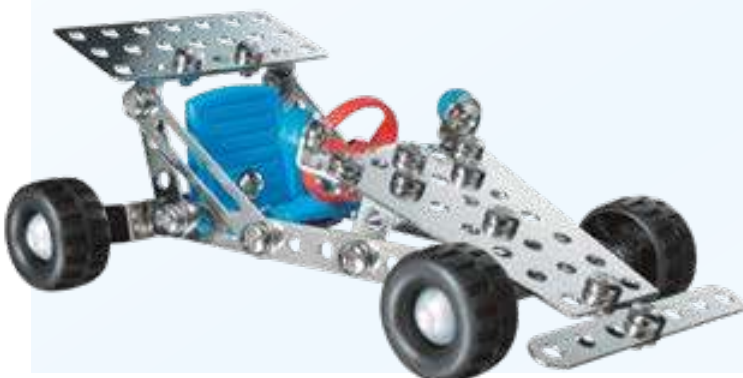

Rennwagen

Art.-Nr.: 00062

Abmessungen (Verpackung): 178 x 147 x 80 mm
Teile: 100

4 012854 000620