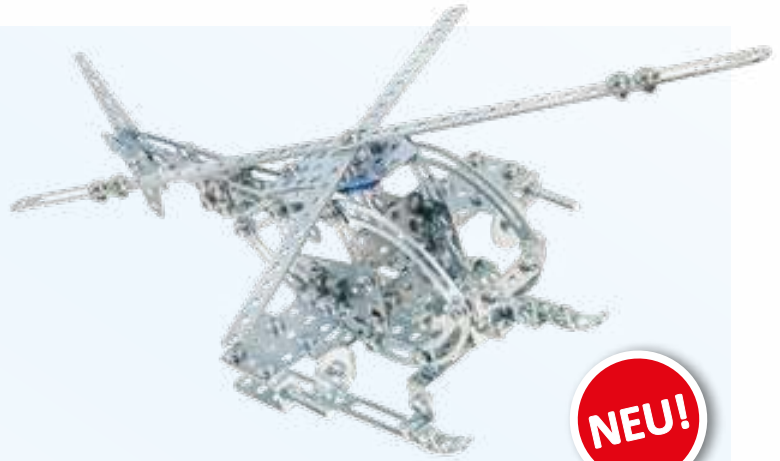

Hubschrauber

Art.-Nr.: 00205

Abmessungen (Verpackung): 351 x 292 x 47 mm
Teile: 310

4 012854 000835

Universal-Hebebrücke, Kran

Art.-Nr.: 00005

Abmessungen (Verpackung): 351 x 292 x 47 mm
Teile: 270
Mindestens 3 verschiedene Modelle baubar

4 012854 000057

Basisbaukasten

Art.-Nr.: 00006

Abmessungen (Verpackung): 351 x 292 x 80 mm
Teile: 270
Mindestens 8 verschiedene Modelle baubar

4 012854 200167

Getriebeset

Art.-Nr.: 00007

Abmessungen (Verpackung): 351 x 292 x 47 mm
Teile: 250
Mindestens 6 verschiedene Modelle baubar

4 012854 200266