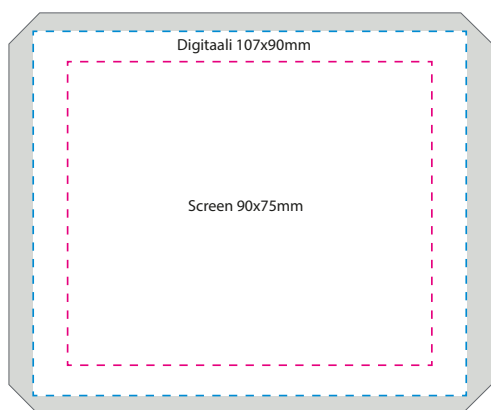

Jääraapa valettu

Pelaa varman päälle – pidä aina kunnon jäänraaputin autossa. Jos sitä ei ole paikallaan ensimmäisenä pakkasaamuna, seuraa lähes aina turhaa säätöä ja kiirettä. Unohda hätäratkaisut, kuten pankki-kortti tai puhelinkotelo – ne toimivat harvoin hyvin ja voivat vahingoittaa.

Koko: 120 × 100 mm

KROZZY - turvasasara

Turvasasara vyönleikkurilla. Tämän tuotteen pitäisi olla jokaisessa autossa. Onnettomuuden sattuessa turvasasaraa käytetään ensin vyön leikkaamiseen ja sitten ikkunan rikkomiseen. Mukana tulevalla tarranauhalla tuote voidaan kiinnittää sopivaan, helposti saatavilla olevaan paikkaan autossa..