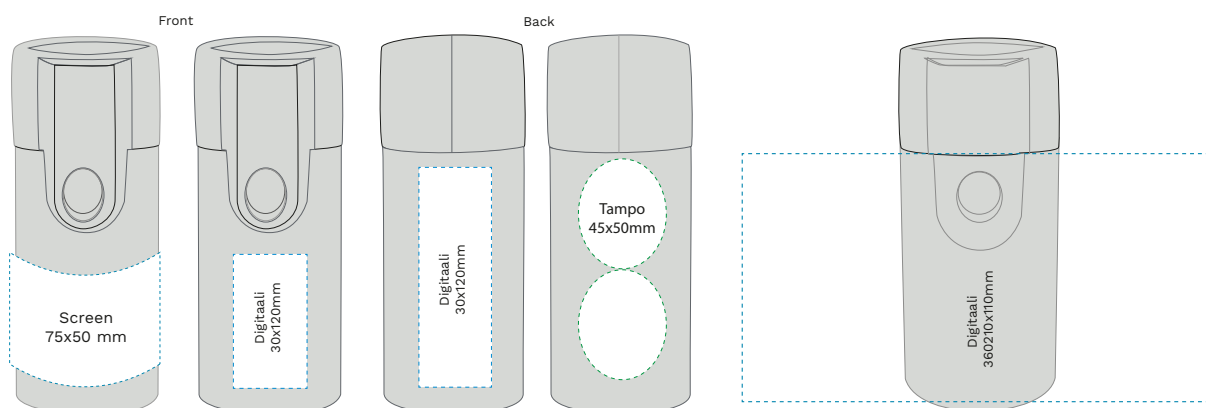

Materiaali: Ruostumaton 18/8-teräs
Pakkaus: Valkoinen lahjarasia
Tilavuus: 0,3L
Korkeus: 170mm
Halkaisija: 65mm
Paino: 255gr
Takuu: 10 vuotta

- **Paina-juo kansi** – helppo avata ja sulkea yhdellä kädellä
- **Vuotamaton** – täydellinen työmatkoille ja matkustamiseen