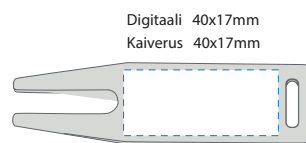

Painopinnat - Golfkit & tarvikkeet

Skala 1:2