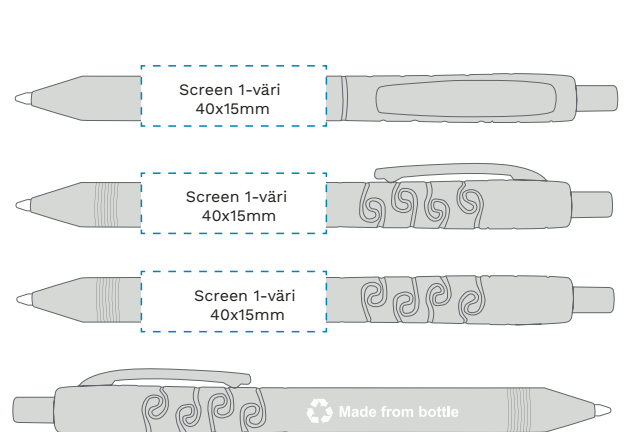

Paino: 7gr | Mitat: 150/9 | Sisämitta/kpl: 100 | Ulkomitta/kpl: 1000

KUULAKÄRKIKYNNÄT

PROMO

Paino: 9gr | Mitat: 139/10 | Sisämitta/kpl: 100 | Ulkomitta/kpl: 1000

PET BOTTLE

Paino: 11gr | Mitat: 142/11 | Sisämitta/kpl 50 | Ulkomitta/kpl: 500