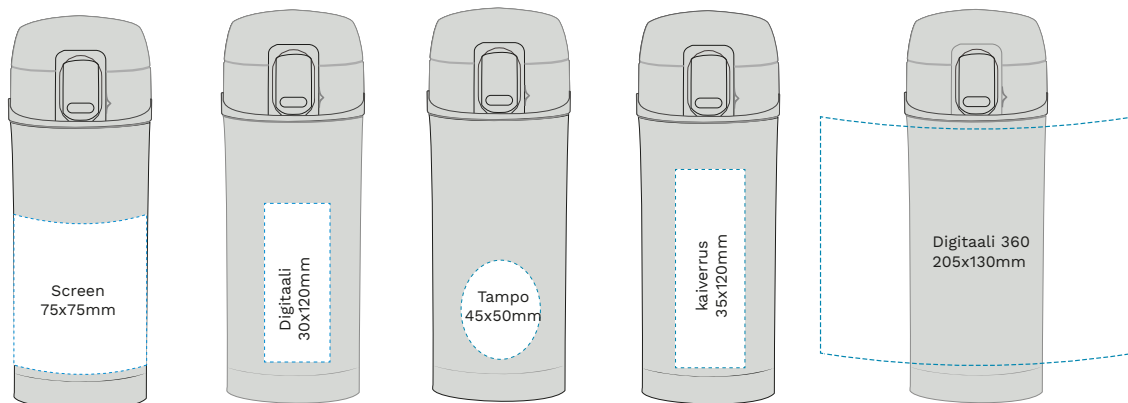

Materiaali: Ruostumaton 18/8-teräs
Pakkaus: Valkoinen lahjarasia
Tilavuus: 0,3L
Korkeus: 185mm
Halkaisija: 63mm
Paino: 245g
Takuu: 10 vuotta

Termosmuki – CLICK klikkaa ja menoksi!

Termosmuki, jossa muoto ja toiminto kohtaavat täydellisesti. Tyylikäs design ja älykäs painonappi – avaat ja suljet mukin yhdellä klikkauksella. Ei kierrekorkkeja, ei roiskeita – vain sujuvaa käyttöä ensimmäisestä siemauksesta lähtien.