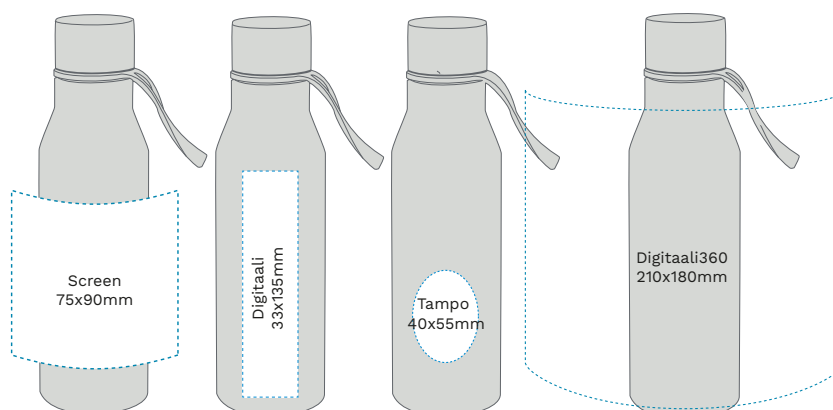

- **Kristallinkirkas** – näyttää lasilta
- **BPA-vapaa Tritan™** – taattu puhdas ja turvallinen tunne!
- **Tyylikäs** – näyttää hyvältä kuntosalilla!

Materiaali: Tritan™
Pakkaus: Muovi lahjarasia
Tilavuus: 0,55L
Korkeus: 235mm
Halkaisija: 65mm
Paino: 100g