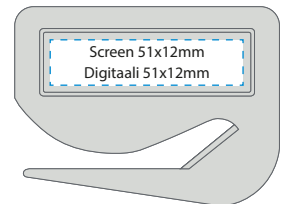

Vakaa mattoveitsi valkoisena

Quicknife

700810 valkoinen

Avainrenkas jousikuormitteisella veitsellä

Kirjeenavaaja

701010 valkoinen

Pakollinen juttu työpöydän
laatikossa Toimii paljon
paremmin kuin etusormi.

Kengänkiillottaja, pyöreä