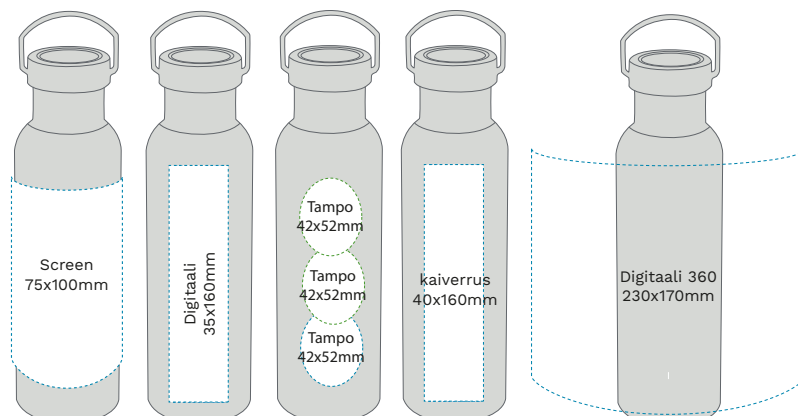

Materiaali: Ruostumaton 18/8-teräs
Pakkaus: Valkoinen lahjarasia
Tilavuus: 0,6L
Korkeus: 250mm
Halkaisija: 70mm
Paino: 310g
Takuu: 10 vuotta

- **Klassinen ilme** – Inspiroitunut 50- ja 60-lukujen viehätystä
- **Vankka ja luotettava** – tehty kestäväksi kaikki seikkailut
- **Erinomainen lämmönsäilytys** – pitää juoman kuumana vähintään 8 tuntia