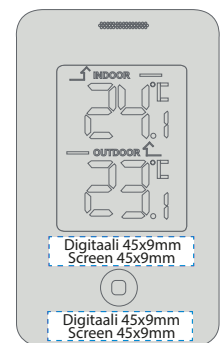

EXTREME - multitool

Tehokas monitoimityökalu, jossa on paljon toimintoja ja ergonominen kumikahva parhaan voiman saamiseksi. Mukana 11 kärkeä (bits).

CERES - lämpömittari

Sisä- / ulkolämpömittari valkoisena. Sisältää pariston

NOBEL - powerbank

Sekä kaapeli että Iphone-adaptteri ovat älykkäästi sioitettu kannen alla. Suuri mainospinta-ala tavallisille logoille tai kuville. Kapasiteetti: 2500 mAh

MULTI - powerbank

Ohut tyylikäs varavirtalähde alumiinia ja PU-nahkaa, koko 5000mAh. Sisäänrakennettu USB/Micro-kaapeli iPhoneille ja Androidille. Sisäänrakennettu USB/Micro C on erillään laatikossa.