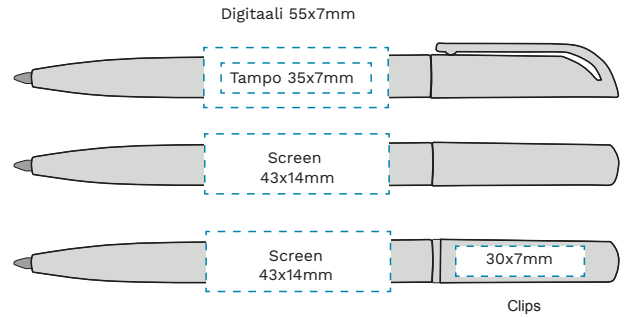

KUULAKÄRKIKYNNÄT

PROMO

Paino: 9gr | Mitat: 139/10 | Sisämitta/kpl: 100 | Ulkomitta/kpl: 1000