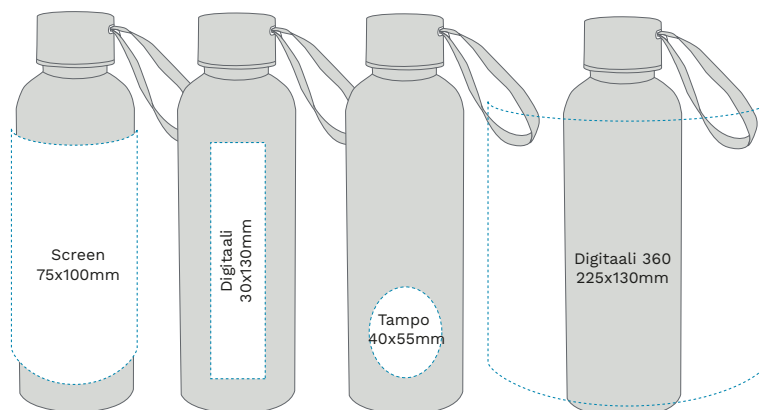

Materiaali: Tritan™
Pakkaus: Muovi lahjarasia
Tilavuus: 0,55L
Korkeus: 220mm
Halkaisija: 65mm
Paino: 77g
Takuu: 10 vuotta

- **Kristallinkirkas ja kestävä** – näyttää lasilta, mutta kestää aktiivista elämää.
- **BPA-vapaa Tritan™** – puhdas ja turvallinen juomakokemus.
- **Kevyt ja kestävä** – täydellinen kuntosalille, toimistoon tai luontoon.