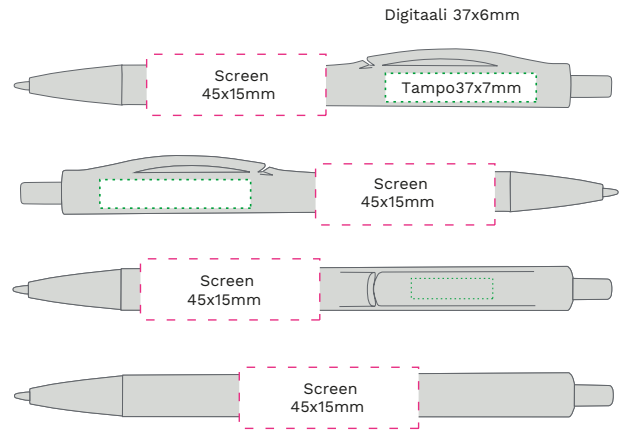

Paino: 7gr | Mitat: 150/9 | Sisämitta/kpl: 100 | Ulkomitta/kpl: 1000

KUULAKÄRKIKYNNÄT

PROMO

Paino: 9gr | Mitat: 139/10 | Sisämitta/kpl: 100 | Ulkomitta/kpl: 1000

PET BOTTLE

Paino: 11gr | Mitat: 142/11 | Sisämitta/kpl 50 | Ulkomitta/kpl: 500

KUULAKÄRKIKYNÄT

LYNX

Paino: 10gr | Mitat: 143/10 | Sisämitta/kpl: 50 | Ulkomitta/kpl: 1000

LOOP

Paino: 11gr | Mitat: 145/12 | Sisämitta/kpl: 50 | Ulkomitta/kpl: 1000

KUULAKÄRKIKYNNÄT

ULTRA

609510 sininen/läpinäkyvä