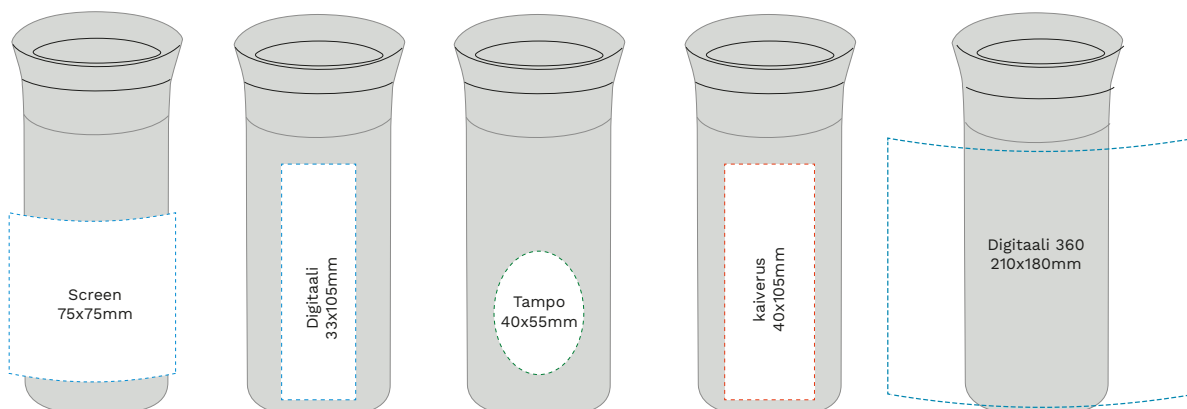

Pakkaus: Valkoinen lahjarasia

Tilavuus: 0,3L

Korkeus: 170mm

Halkaisija: 65mm

Paino: 230g

Takuu: 10 vuotta

Termosmuki –METRO tyylikkyyttä ja toimivuutta yhdessä!

Tapaa Metro – termosmuki, joka yhdistää urbaanin eleganssin ja älykkään käytännöllisyyden. Suoralinjainen muotoilu, mattapinta ja moderni ilme tekevät Metrosta täydellisen niin työmatkalle kuin luovaan kokoukseen.