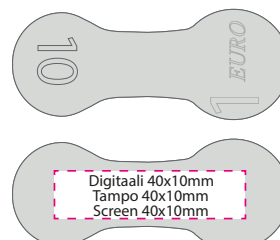

Kengänkiillottaja, pyöreä

Kengänkiillotus kiillotusaineella

Kynsiviila

Apuväline kaikille, joiden täytyy siistiä kynsiään. Aina voi pitää muutaman ylimääräisenä tätä turhamaisuuden sankaria.

Ostoskärrykolikko SEK - Euro

Ostoskärrykolikko, jossa 10 SEK toisessa päässä ja 1 Euro toisessa.