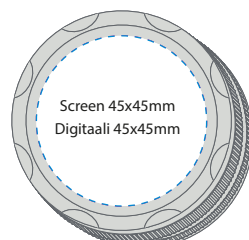

Ostoskärrykolikko SEK - Euro

702220 valkoinen

Ostoskärrykolikko, jossa 10 SEK toisessa päässä ja 1 Euro toisessa.

POPIT - viivikorkin avaaja

700110 valkoinen/musta

Kapsyylin ja korkin avaaja kestävästä muovista. Käytännöllinen mainoslahja, joka ei koskaan ole väärässä paikassa keittiön laatikossa.