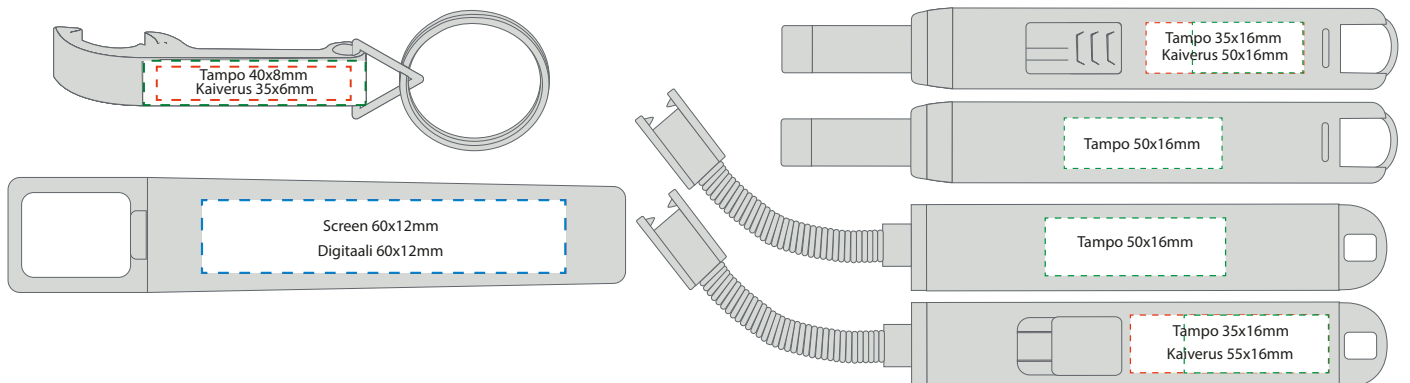

Älykäs ja ympäristöystävällinen alumiinien sähkösytytin. Nyt sinun ei tarvitse enää miettiä kaasun täyttöä! Sytytin toimii ladattavalla akulla. Lataa mukana tulevilla USB-latauskaapelilla. Täyteen ladattu sytytin kestää noin 100 sytytystä. Toimitetaan lahjapakkauksessa.