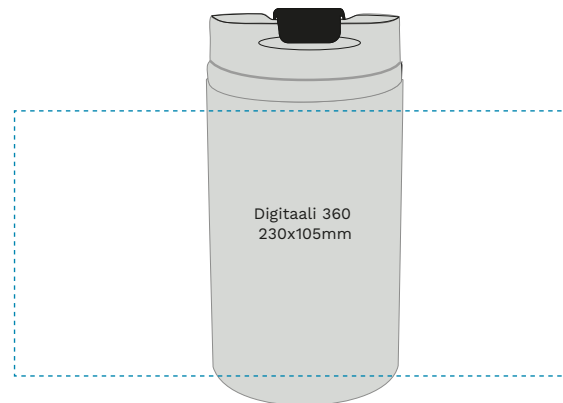

961611 valkoinen sileä

961612 musta sileä

961600 harjattu

961615 sininen matta

- **Lämmönsäilytys** – lyhyt mutta tehokas
- **Kätevä** – kevyt ja vie vähän tilaa
- **Design** – yksinkertainen ja selkeä

Materiaali: Ruostumaton 18/8-teräs
Pakkaus: Valkoinen lahjarasia
Tilavuus: 0,25L
Korkeus: 140mm
Halkaisija: 70mm
Paino: 140gr