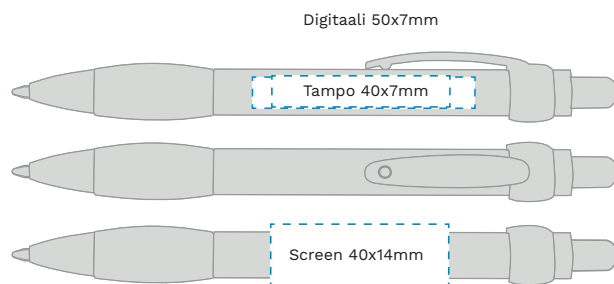

Paino: 8gr | Mitat: 133/10 | Sisämitta/kpl: 50 | Ulkomitta/kpl: 1000