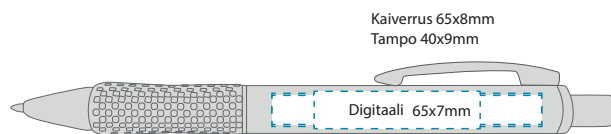

Digitaalinen 45x8 mm

Paino: 20gr | Mitat:140/12 | Sisämitta/kpl: 200 | Ulkomitta/kpl:400

METALLISET KYNÄT

BALLY

806911 sininen

806912 musta

806910 hopea

Paino: 19gr | Mitat:142/12 | Sisämitta/kpl:50 | Ulkomitta/kpl:500