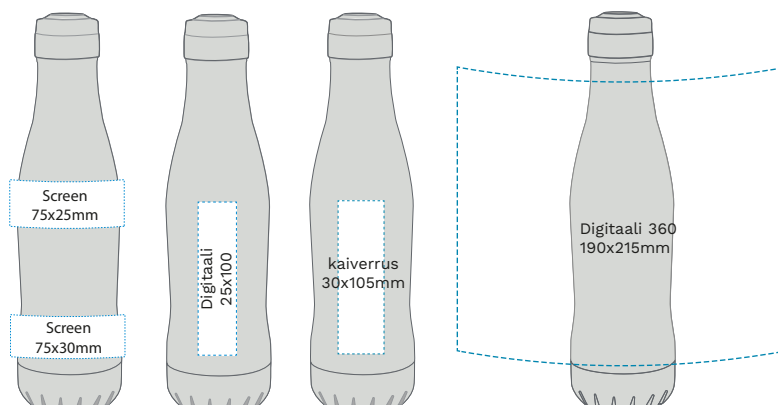

Materiaali: Ruostumaton 18/8-teräs
Pakkaus: Valkoinen lahjarasia
Tilavuus: 0,4L
Korkeus: 260mm
Halkaisija: 65mm
Paino: 295g
Takuu: 10 vuotta

- **Ergonomia** – miellyttävä ja ”pehmeä” ote
- **Käytännöllinen** – sopivan kokoinen yhdelle henkilölle
- **Design** – tyylikäs ja houkutteleva muoto