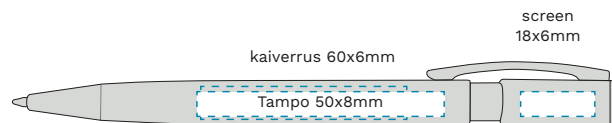

Paino: 21gr | Mitat:144/11 | Sisämitta/kpl:50 | Ulkomitta/kpl:500