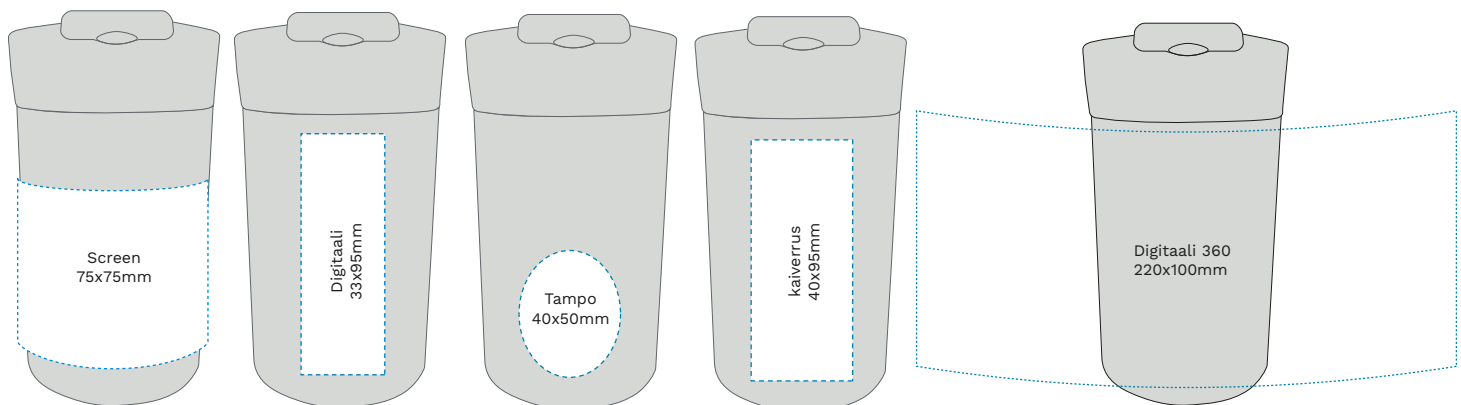

Pakkaus: Valkoinen lahjarasia

Tilavuus: 0,3L

Korkeus: 140mm

Halkaisija: 70mm

Paino: 192g

Takuu: 10 vuotta

Termosmuki – ZUMO kun haluat erottua!

Haluatko tulla huomatuksi? Silloin Zumo on termosmuki sinulle! Ergonominen kahva ja reilu tilavuus tekevät Zumosta täydellisen, kun haluat ottaa runsaasti juomaa – ja reilusti asennetta – mukaasi.