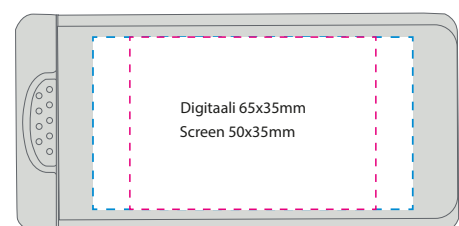

SUNPRO - aurinkolasit

Tyylikkääät aurinkolasit sekä miehille että naisille, UV-suojaavalla linssillä. Varastoidaan mustana, mutta saatavilla muissa väreissä tehtaalta suuremmissa määrin. Toimitetaan muovipussissa vakiona, mutta saatavilla mustalla pussukalla lisävarusteena. Pussukkaa ei myydä ilman laseja..

VISION - kuituliinakotelo

Käytännöllinen mikrokuituliina rasiassa. Puhdistaa niin silmälasit, tietokoneen näytöt, matkapuhelimet kuin CD- & DVD-levytkin yms. Rasiaa on saatavana 2 eri värisssä ja siinä on erittäin kookas painatuspinta..