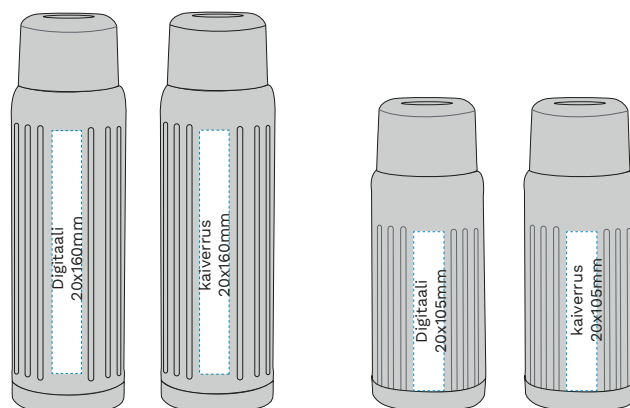

- **Kierrekorkki** – paras lämmönsäilytys ja hygienia
- **Älykäs** – korkki toimii mukina
- **Design** – ajaton tyyli modernilla vivahteella

Materiaali: Ruostumaton 18/8-teräs
Pakkaus: Valkoinen lahjarasia
Tilavuus: 0,5/0,75L
Korkeus: 210/270mmmm
Halkaisija: 74mm
Paino: 300g/370g
Takuu: 10 vuotta