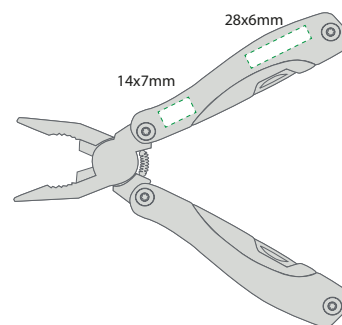

EXTREME - multitool

Tehokas monitoimityökalu, jossa on paljon toimintoja ja ergonominen kumikahva parhaan voiman saamiseksi. Mukana 11 kärkeä (bits).

CERES - lämpömittari

Sisä- / ulkolämpömittari valkoisena. Sisältää pariston

NOBEL - powerbank

Sekä kaapeli että Iphone-adaptteri ovat älykkäästi sioitettu kannen alla. Suuri mainospinta-ala tavallisille logoille tai kuville. Kapasiteetti: 2500 mAh

MULTI - powerbank

Ohut tyylikäs varavirtalähde alumiinia ja PU-nahkaa, koko 5000mAh. Sisäänrakennettu USB/Micro-kaapeli iPhoneille ja Androidille. Sisäänrakennettu USB/Micro C on erillään laatikossa.