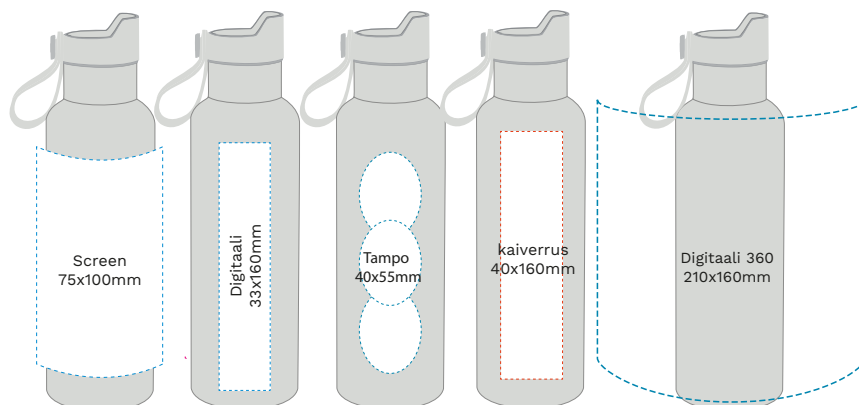

Termospullo/vesipullo DUO – pullo sekä arkeen että seikkailuun!

Tutustu tyylikkääseen ja toimivaan DUO termospulloon/vesipulloon, joka on suunniteltu sinulle, joka haluat yhdistää modernin tyylin ja älykkäät yksityiskohdat. Elegantilla muodollaan ja kestäväällä rakenteellaan DUO sopii yhtä hyvin toimistoon kuin treeneihin tai retkelle luontoon.

Pullon "click"-korkki helpottaa sen avaamista ja sulkemista yhdellä kädellä – täydellinen, kun olet liikkeellä. DUO on luotettava kumppani, joka yhdistää toimivuuden, tyylikkyyden ja kestävyuden – joka päivä.

Materiaali: Ruostumaton 18/8-teräs
Pakkaus: Valkoinen lahjarasia
Tilavuus: 0,6L
Korkeus: 260mm
Halkaisija: 70mm
Paino: 330g
Takuu: 10 vuotta

- **Tyylikäs** – moderni muotoilu
- **Käytännöllinen** – helpokäyttöinen click korkki
- **Arvostettu** – tyylikäs ja todella hauska lahja