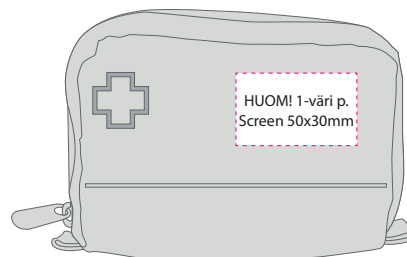

Ensiapulaukku

Aina hyvä olla käsillä, jos onnettomuus sattuu. Sisältö:
2 kpl kolmioside, 2 kpl rullia joustoside, 1 kpl muovipinsetit, 2 kpl pienempi rulla side (5x450cm), 1 kpl kompressi (12,7x23cm) 4 paria suojakäsineitä, 4 kpl käsienpesu, 4 kpl haavanpesu, 1 kpl suojamaskia suusta suuhun -käyttöön, 1 kpl sakset, 1 kpl teippiä, 1 kpl leveä laastari (7x20cm), laastaria (eri kokoja), silmäkompessi, 2 kpl kolmioliina, hakaneuloja, 2 kpl pelastuspeite

Ensiaputyyny

Aina hyvä olla käsillä, jos onnettomuus sattuu. Sisältö:
1 kpl suojamaskia suusta suuhun -käyttöön, 1 kpl pienempi rulla side (5x450cm), 2 kpl haavanpesu, 1 kpl leveä laastari (7x20cm), 2 kpl käsienpesu, 5 kpl laastaria, 1 kpl paineside, 1 kpl sakset, 1 kpl teippiä, 1 kpl pinsetit, hakaneuloja, 1 pari muovikäsineitä, 1 kpl kolmioliina