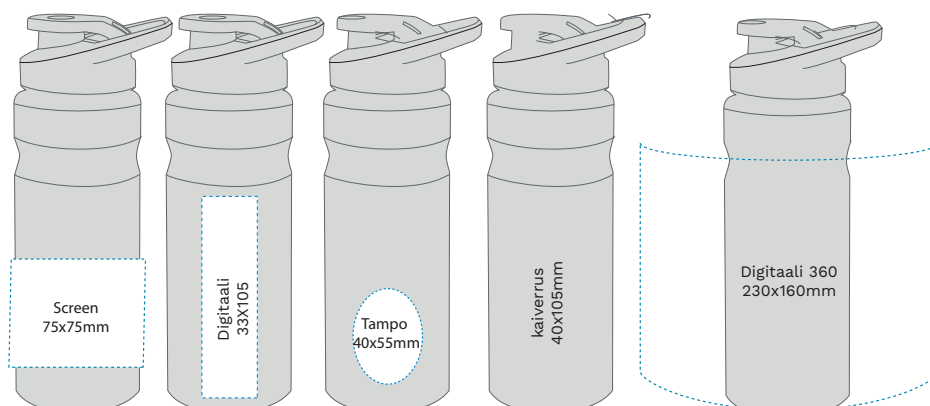

vedestä.

Vesipullo FITNEZZ – ystäväsi kuntosalilla!

Kestävä vesipullo kaikkiin tilaisuuksiin. Toimii erinomaisesti myös ravistimena. Pullossa on "flip-lock"-korkki, jonka ansiosta siitä on helppo juoda. Korkin kiinteä kahva sopii täydellisesti pullon pitämiseen kädessä tai ripustamiseen esimerkiksi kuntolaitteeseen.

Materiaali: Alumiini
Pakkaus: Valkoinen lahjarasia
Tilavuus: 0,7L
Korkeus: 220 mm
Halkaisija: 73 mm
Paino: 115 g

Vesipullo ZERO - helppo valinta!

Zero on valmistettu alumiinista, mikä tekee siitä uskomattoman kevyen tinkimättä kestävydestä tai lujuudesta. Ohut ja moderni muotoilu tekee Zerosta sekä tyylikkään että käytännöllisen, ja sitä on helppo kuljettaa mukana kaikkialle. Alumiinin keveyden ansiosta tuskin huomaat kantavasi sitä, joten se sopii erinomaisesti pitkille vaelluksille, treeneihin tai matkalle.