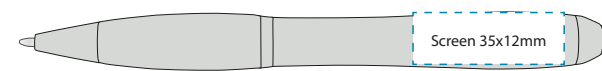

611272 hopea/musta

611270 hopea/sininen

Digitaalinen 35x8mm

Screen 35x8mm

Screen 35x12mm

Paino: 12gr | Mitat: 135/11 | Sisämitta/kpl: 50 | Ulkomitta/kpl: 1000

METALLISET KYNÄT

LONDON