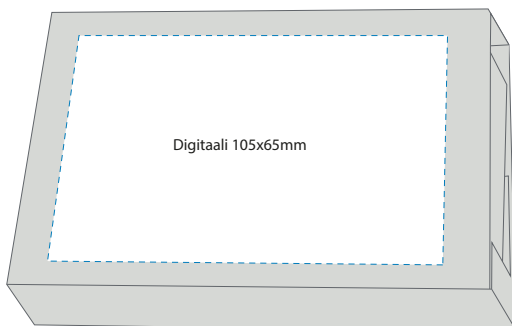

Painopinnat - Golfkit & tarvikkeet

Skala 1:2