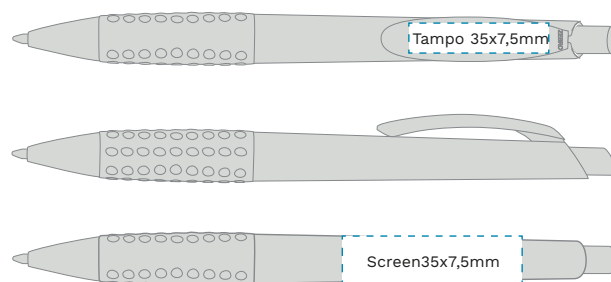

FAME

611110 läpinäkyvä/sininen

611111 läpinäkyvä/vihreä

611114 läpinäkyvä/violetti

611121 solid musta

611120 solid valkoinen

Paino: 12gr | Mitat: 148/12 | Sisämitta/kpl: 50 | Ulkomitta/kpl: 1000

KUULAKÄRKIKYNÄT