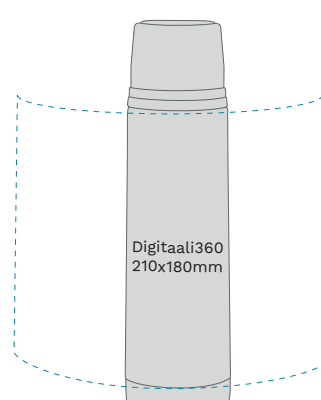

Materiaali: Ruostumaton 18/8-teräs
Pakkaus: Valkoinen lahjarasia
Tilavuus: 0,35/0,5L
Korkeus: 190/250mmmm
Halkaisija: 67/62mmmm
Paino: 265g/315g
Takuu: 10 vuotta

- **Klassinen ulkonäkö** – inspiraationa 50- ja 60-lukujen viehätysvoima
- **Kestävä ja luotettava** – rakennettu kulkemaan mukana kaikilla seikkailuillasi
- **Suverän värmehållning** – drycken håller sig het i minst 8 timmar