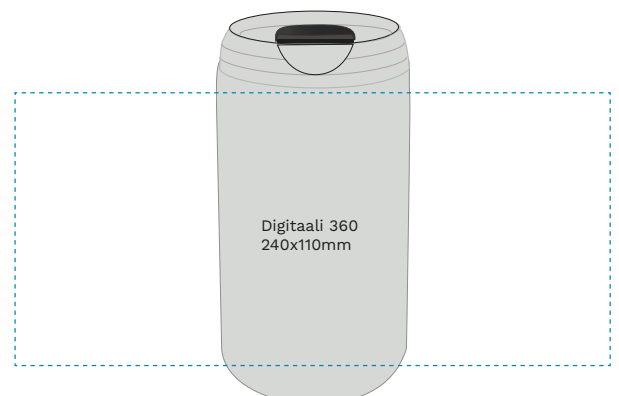

Materiaali: Ruostumaton 18/8-teräs

Pakkaus: Valkoinen lahjarasia

Tilavuus: 0,3L

Korkeus: 145mm

Halkaisija: 77mm

Paino: 215g

Takuu: 10 vuotta

Termosmuki – ZIP luksusta matkalle!