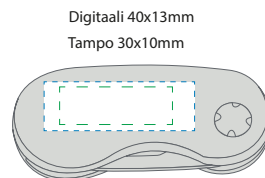

Painopinnat - Golfkit & tarvikkeet

Skala 1:2