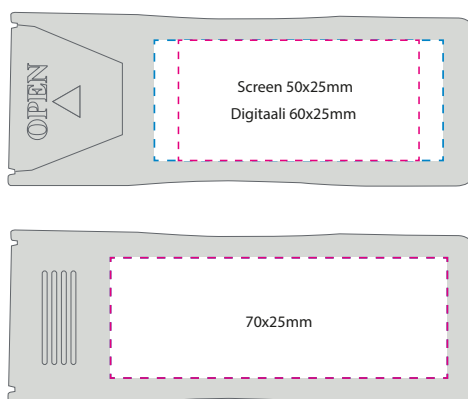

Plus-Laastari - neutraali

Kätevä muovirasian, jossa on 10 laadukasta laastaria. Rasia on valkoinen läpinäkyvä ja siinä on suuri painatus-ala. Yksi parhaista mainoslahjoista, mitä voi saada!

Kaikilla on valitettavasti joskus käyttöä sille. Laastarit ovat hyvää laatua eivätkä tahmaa. OBS! Laastarit voidaan saada neutraaleina. EU-hyväksytyt laastarit lääkinälliseen käyttöön.