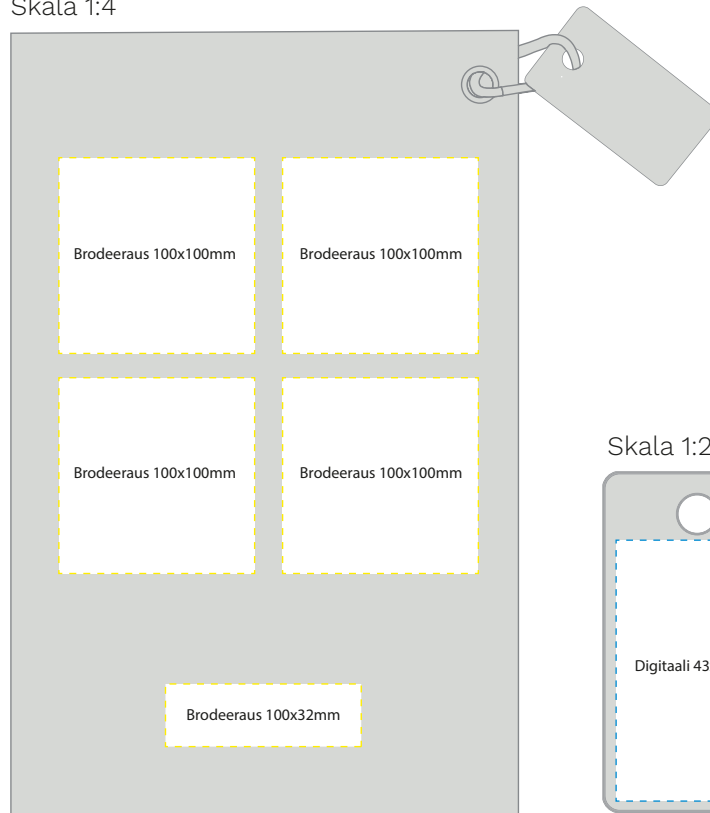

Painopinnat - Golfkit & tarvikkeet

Skala 1:4