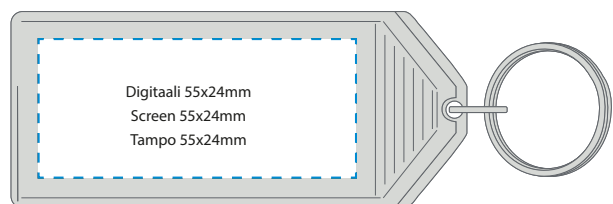

Pestävät ja uudelleenkäytettävät korvatulpat, korkea laatu. Käytä näitä konsertissa, festivaalilla tai meluisassa ympäristössä suojataksesi kuuloasi. Toimitetaan käytännöllisessä muovirasiassa.