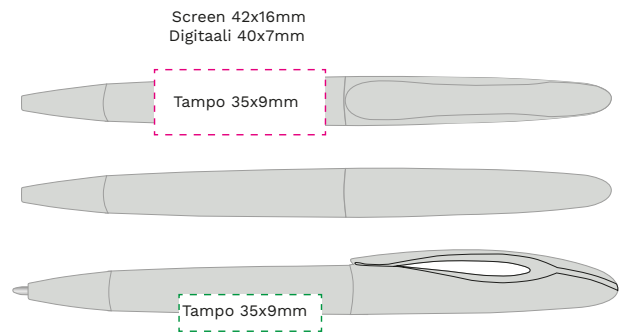

Paino: 7gr | Mitat: 150/9 | Sisämitta/kpl: 100 | Ulkomitta/kpl: 1000

KUULAKÄRKIKYNNÄT

PROMO

Paino: 9gr | Mitat: 139/10 | Sisämitta/kpl: 100 | Ulkomitta/kpl: 1000

PET BOTTLE

Paino: 11gr | Mitat: 142/11 | Sisämitta/kpl 50 | Ulkomitta/kpl: 500

KUULAKÄRKIKYNÄT

LYNX

Paino: 10gr | Mitat: 143/10 | Sisämitta/kpl: 50 | Ulkomitta/kpl: 1000

LOOP

Paino: 11gr | Mitat: 145/12 | Sisämitta/kpl: 50 | Ulkomitta/kpl: 1000

KUULAKÄRKIKYNNÄT

ULTRA

609510 sininen/läpinäkyvä