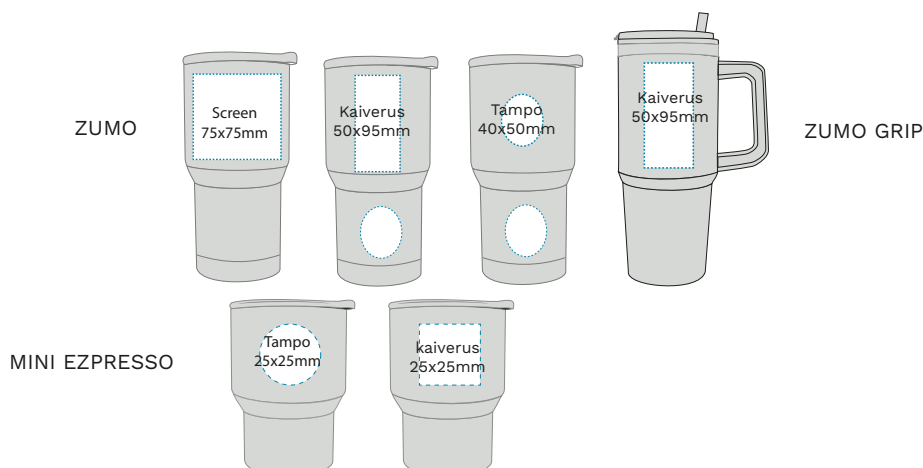

- **Kahva** – ergonominen ja tukeva ote
- **Näyttävä** – termosmuki, joka tekee vaikutuksen
- **Asenne** – rohkea ja vahva tyyli

Materiaali: Ruostumaton 18/8-teräs

Pakkaus: Valkoinen lahjarasia

Tilavuus: 0,88L/ 0,88L/ 6cl

Korkeus: 230/205/66mm

Halkaisija: 70/80/40mm

Paino: 430/430/55gr

Takuu: 10 vuotta

EASY GO – yksinkertaisuus kohtaa innovaation

Tutustu Easy Go -termosmukiin, joka tekee arjesta helpompaa kuin koskaan. Innovatiivisen painettavan kannen ansiosta voit avata ja sulkea muki yhdellä napin painalluksella – nopeasti, turvallisesti ja vaivattomasti.