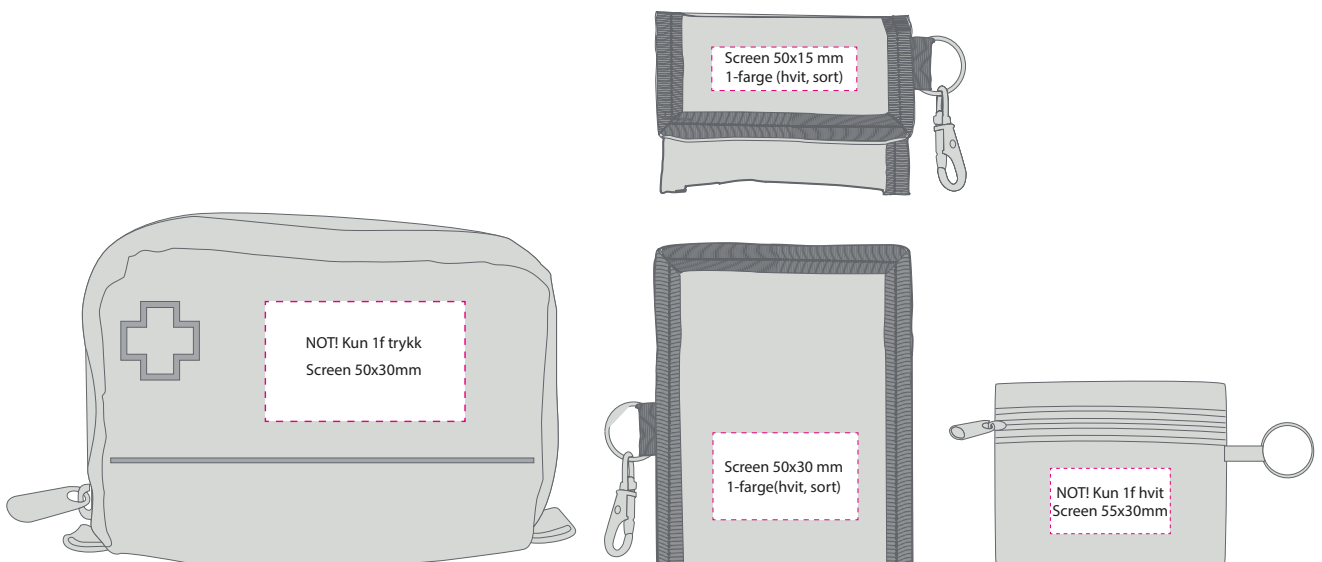

Ensiaputyyny - mini

Aina hyvä olla käsillä, jos onnettomuus sattuu. Sisältö:
1 kpl suojamaskia suusta suuhun -käyttöön,
1 kpl pienempi rulla side (5x450cm),
1 kpl haavanpesu, 1 kpl leveä laastari (7x20cm),
1 kpl käsienpesu, 1 kpl kompressi (5x5cm), 5 kpl laastaria,
hakaneuloja, 1 kpl sakset, 1 kpl teippiä, 1 kpl kolmioliina

Elvytyssuoja - avaimenperässä E-kit

Avainrenas hengitysmaskilla. Säilytetään käytännöllisessä nailontaskussa. Hyvä olla käsillä suusta suuhun käyttöä varten. Suojaa kontaktilta käytön aikana.

Käytännöllinen pieni nailonlaukku, jossa yhteensä 23 kpl laastareita 4 eri koossa sekä 6 kpl haavanpesu ja 3 kpl erilaisia puhdistuspyyhkeitä..