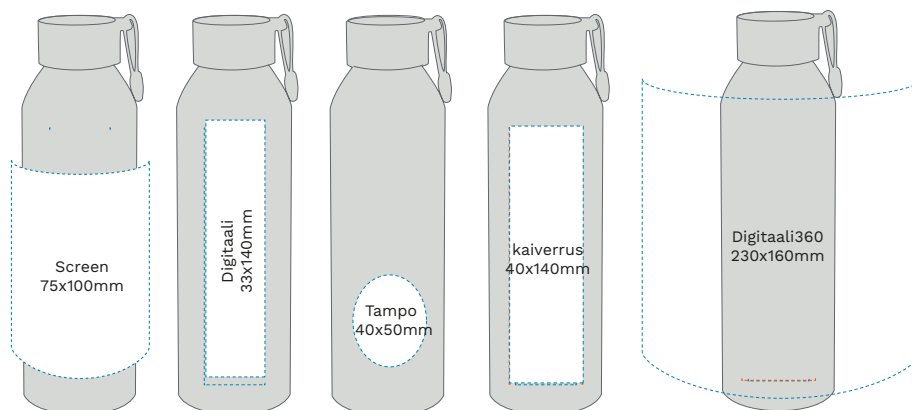

Materiaali: Alumiini
Pakkaus: Valkoinen lahjarasia
Tilavuus: 0,6 l
Korkeus: 225 mm
Halkaisija: 65 mm
Paino: 86 g

TERMOSSIT

Termospullo DAILY – missä nostalgia kohtaa käytännöllisyyden!

Vie muknasi menneiden aikojen tunnelma, nykypäivän laadulla. Retrotermosta yhdistää ajaton muotoilu ja moderni eristysteknologia. Termos pitää juoman lämpimänä tuntikausia. Täydellinen metsäretkelle, piknikille tai rauhalliseen kahvihetkeen puistossa. Korkki on klassinen kierrekorkki – kierrä auki noin puoliväliin ja kaada helposti.