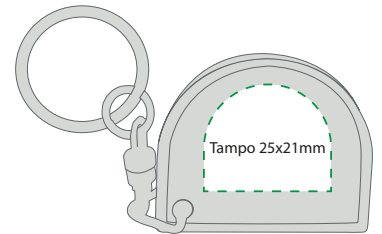

Vakaa mattoveitsi valkoisena

Quicknife

700810 valkoinen

Avainrenkas jousikuormitteisella veitsellä

Kirjeenavaaja

701010 valkoinen

Pakollinen juttu työpöydän
laatikossa Toimii paljon
paremmin kuin etusormi.

Kengänkiillottaja, pyöreä