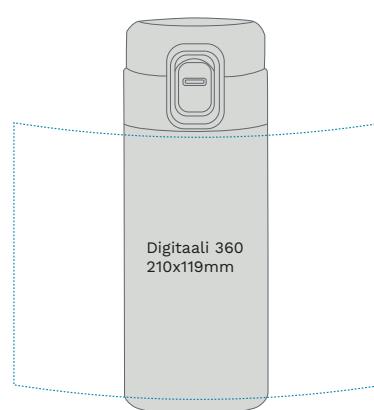

Termosmuki –METRO tyylikkyyttä ja toimivuutta yhdessä!

Tapaa Metro – termosmuki, joka yhdistää urbaanin eleganssin ja älykkään käytännöllisyyden. Suoralinjainen muotoilu, mattapinta ja moderni ilme tekevät Metrosta täydellisen niin työmatkalle kuin luovaan kokoukseen.

Yksi painallus avaa tai sulkee mukin – nopeasti, turvallisesti ja roiskeettomasti. Ei kiertämistä. Ei säätöä. Vain puhdasta nautintoa, kuumana tai kylmänä, juuri silloin kun haluat.

Materiaali: Ruostumaton 18/8-teräs
Pakkaus: Valkoinen lahjarasia
Tilavuus: 0,34L
Korkeus: 170mm
Halkaisija: 63mm
Paino: 230g
Takuu: 10 vuotta

- **Painokorkki** – avautuu/sulkeutuu yhdellä painalluksella
- **Tyylikäs, moderni viimeistely** – termosmuki asenteella
- **Sopii kaikkialle** – täydellinen laukkuun, mukitelineeseen tai toimistolle