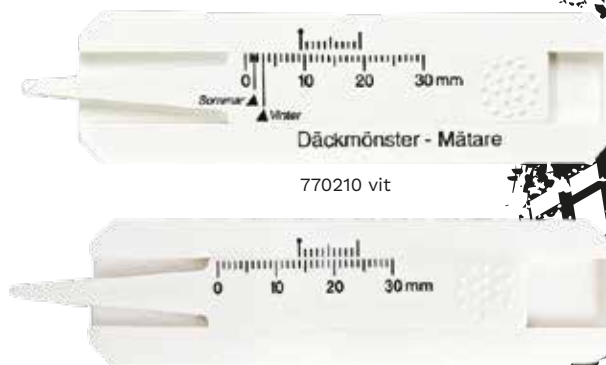

Autonrenkaanmittaaja

770211 valkoinen

Hyvä turvallisuuden kannalta. Nyt merkitty sekä kesä- että talvimerkinnoin uusien vaatimusten mukaisesti. Saatavana myös täysin neutraalina ilman tekstiä.