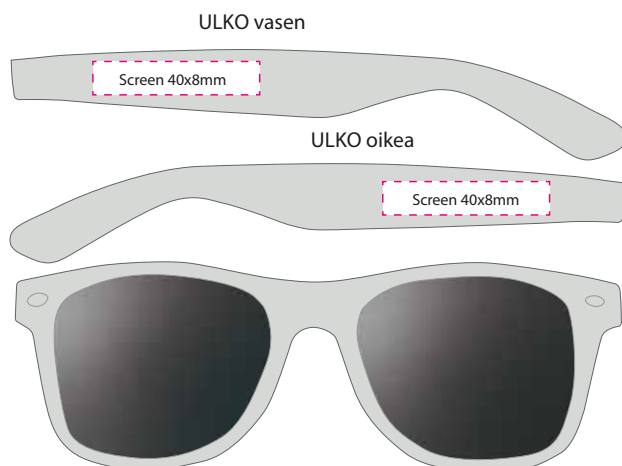

SUNPRO - aurinkolasit

Tyylikkääät aurinkolasit sekä miehille että naisille, UV-suojaavalla linssillä. Varastoidaan mustana, mutta saatavilla muissa väreissä tehtaalta suuremmissa määrin. Toimitetaan muovipussissa vakiona, mutta saatavilla mustalla pussukalla lisävarusteena. Pussukkaa ei myydä ilman laseja..

VISION - kuituliinakotelo

Käytännöllinen mikrokuituliina rasiassa. Puhdistaa niin silmälasit, tietokoneen näytöt, matkapuhelimet kuin CD- & DVD-levytkin yms. Rasiaa on saatavana 2 eri värisssä ja siinä on erittäin kookas painatuspinta..