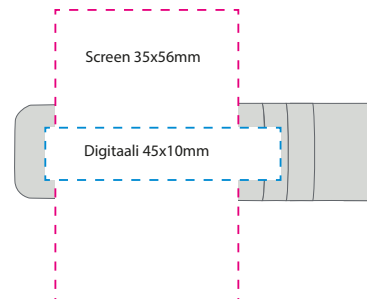

LIPPO - huulivoide

Joskus pienet asiat voivat olla arvostetumpia kuin suuret. Mielestämme Lippo on optimaalinen kampanjatuote, koska se sopii "kaikille". Kosteuttaa kuivia huulia vanhoista nuoriin, kesästä talveen. Huulirasva maistuu vaniljalta ja siinä on suojakerroin 20. Rasva tulee tunnetulta markkinatoimijalta ja on erittäin korkealaatuista. Valitse 11 huurretun värin sekä valkoisen, mustan, hopean ja lasinkirkkaan välillä. Jos haluat oman värin tai ehkä mansikan makua vaniljan sijaan, se voidaan järjestää vähintään 20 000 kappaleen tilauksella. Pyydä tarjous!