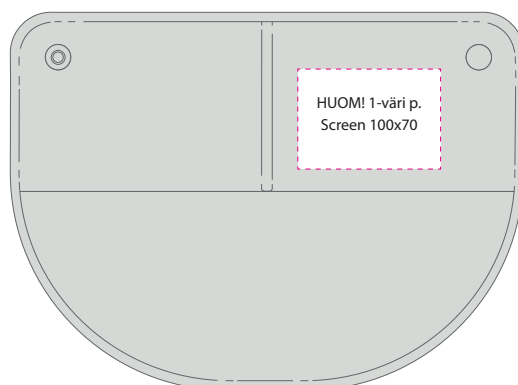

Logon sijoittelu ei ole keskitetty, koska pehmusteen materiaali rypistyy painonapin ympärillä, mikä heikentää painatuksen laatua.