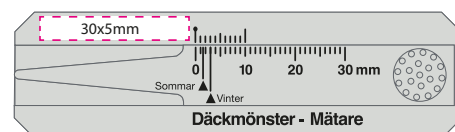

Kännykkäpidike Autoon

Helppo tapa pitää silmällä puhelimen tapahtumia ja samalla pitää kädet vapaina! Pidike puristetaan kiinni ilmanvaihtoaukon säleikköön ja se voidaan helposti irrottaa, kun sitä ei käytetä. Pitimessä on silikonia sivuilla pitämään puhelimen turvallisesti paikallaan, ja se sopii puhelimille, joiden leveys on enintään 80 mm!

Autonrenkaanmittaaja

Hyvä turvallisuuden kannalta. Nyt merkitty sekä kesä- että talvimerkinnoin uusien vaatimusten mukaisesti. Saatavana myös täysin neutraalina ilman tekstiä.