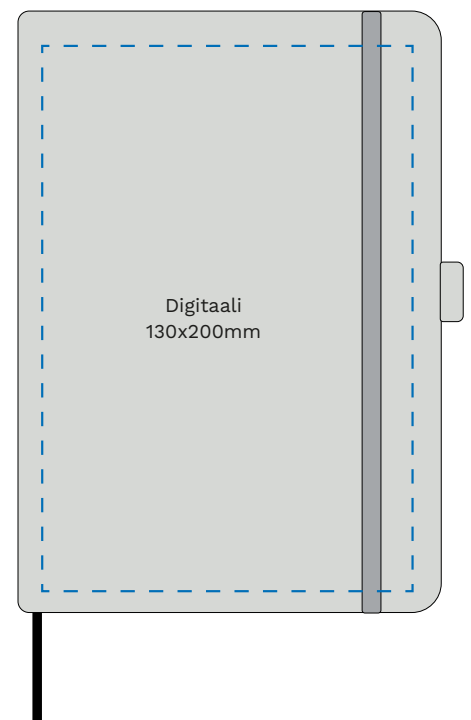

621000 musta

621002 vaalean harmaa

621001 sininen

Koko: 210 x 145 mm

Paino: 196 g

Materiaali: 100 % kierrätetty PU (kansi)
100 % FSC-sertifioitu paperi 60 sivua.

ENSIAPU

- pieniä asioita, joilla on suuri merkitys!