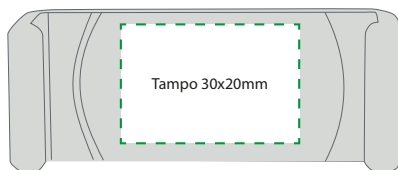

Kännykkäpidike Autoon

Helppo tapa pitää silmällä puhelimen tapahtumia ja samalla pitää kädet vapaina! Pidike puristetaan kiinni ilmanvaihtoaukon säleikköön ja se voidaan helposti irrottaa, kun sitä ei käytetä. Pitimessä on silikonia sivuilla pitämään puhelimen turvallisesti paikallaan, ja se sopii puhelimille, joiden leveys on enintään 80 mm!

Autonrenkaanmittaaja

Hyvä turvallisuuden kannalta. Nyt merkitty sekä kesä- että talvimerkinnoin uusien vaatimusten mukaisesti. Saatavana myös täysin neutraalina ilman tekstiä.