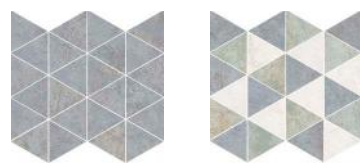

HERALD 29 x 29,2 / 11,4" x 11,5"
Ocean 226599 | **P35**
Mix 226596 | **P35**