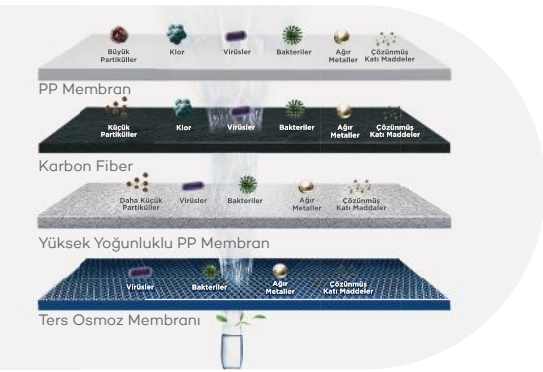

## Tanksız, Ultra İnce Tasarım

Basitleştirilmiş iç dizaynı sayesinde filtre ve boru bağlantıları minimum yer kaplayacak şekilde tasarlanan Sunny Clearflow Su Arıtma Cihazı tezgahınızın altında yer kaplamaz. İnce tasarımlı ana ünite, su tankı içermediğinden entegre tasarımı sayesinde lavabonuzun altındaki alanda %70 tasarruf etmenizi sağlar.

## Her Zaman Taze Su

Terz Ozmos ( RO ) teknolojisine sahip Sunny Clearflow Su Arıtma Cihazı tanksız tasarımı ile her zaman taze su içmenizi sağlar. Eski tip su arıtma cihazlarında bulunan depo hazneleri, bakterilerin üremesi için oldukça uygun alanlardır. Tank içerisinde kolayca üreyen bakteriler arıtılmış, temiz suyun tadını bozarken sağlığı da tehdit eder. Ancak tanksız tasarımıyla Sunny Clearflow Su Arıtma Cihazı bu riski ortadan kaldırarak, hızlı su akışı sayesinde depolamaya gerek kalmadan, arıtılmış, temiz su sağlar.

Ters ozmos, filtreleme işlemi sırasında suya basınç uygulanarak sudaki mikropartiküllerin ve ağır metallerin ayrıştırılma işlemidir. Bilinen en etkin su arıtma yöntemine sahip olan ters ozmos su arıtma cihazları, önceki aşamalarda ayrıştırılması güç olan küçük boyutlu maddeleri sudan arındırma konusunda başarılıdırlar.

## Safık Garantili, 4 Aşamalı Filtreleme

4 aşamalı filtreleme sistemi sayesinde musluk suyundan gelen ağır metaller, virüsler, bakteriler, klor ve büyük partikülleri yok eden Sunny Clearflow Su Arıtma Cihazı 0,0001 µm'ye (mikrometre) varan filtrasyon hassasiyeti ile zararlı bileşenlerin etkili bir şekilde filtrelenmesini sağlar.