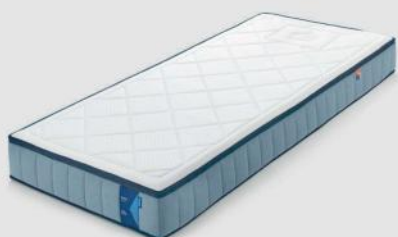

# Matelas Auping

Les matelas Auping Inizio, Adagio, Evolve, Elysium et Elite sont disponibles en 3 niveaux de fermeté. De plus, les matelas Evolve, Elysium et Elite se déclinent en 4 types morphologiques.

## Auping Elysium

- Le matelas idéal si vous êtes allergique au latex
- Ventilation optimale
- Merveilleusement doux

**Maintenant pour € 1.269\***

au lieu de € 1.495