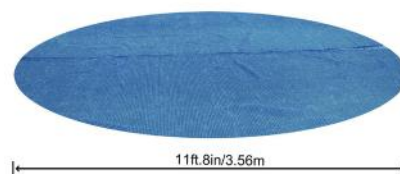

COPRIPISCINA CIRCOLARE

Dimensioni: $\varnothing$ 366 cm

cod. GT58242

Art. 29.90