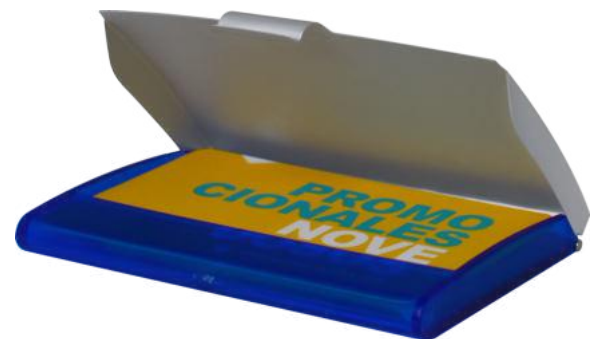

Retráctil con mosquetón metálico. De 3,5 x 6,3 cm.
Tampografía - Marcación 2.5 x 1.7 cm 

Portatarjetas en cuero

En cuerina con placa metálica. De 10,5 X 6,5 X 1,5 cm.
Tampografía / Láser - Marcación 3.5 x 0.8 cm 

Portatarjetas Ejecutivo Cafe

Elaborado en cuero real. Dos tonos de color con accesorio en acero inoxidable. De 10 X 7 X 1,3 cm. Tampografía / Láser. Marcación 2 x 1cm 

Portatarjetas Frost

Cuerpo plástico blanco con tapa de color frost.
De 9,6 X 6,2 X 0,9 cm.
Tampografía - Marcación 5 x 2.5 cm 