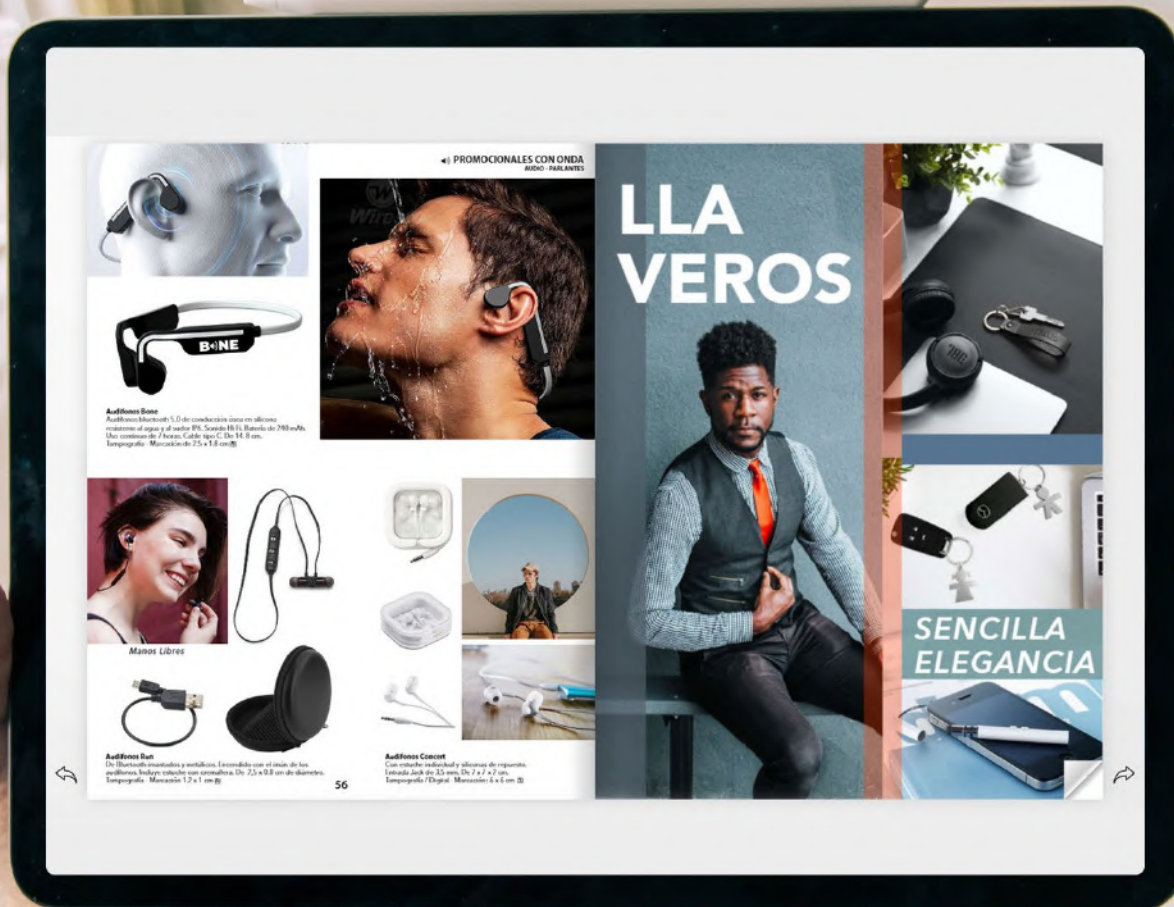

GIFTS & MERCH
2023

PROMOCIONALES
CON ONDA

CATÁLOGO DIGITAL

EL MERCHANDISING PROMOCIONAL ES UNA GRAN HERRAMIENTA DE BAJO COSTO Y AMPLIO ALCANCE PARA TRANSMITIR LOS MENSAJES DE TU MARCA DE MANERA PODEROSA, PERMANENTE Y MEMORABLE. NUESTRA COLECCIÓN ESTÁ PENSADA PARA VARIOS SEGMENTOS DE NEGOCIOS Y PARA GENERAR VÍNCULOS A TRAVÉS DE PRODUCTOS FUNCIONALES EN LA VIDA DIARIA. INSPÍRATE DESDE CUALQUIER DISPOSITIVO Y EN CUALQUIER LUGAR.