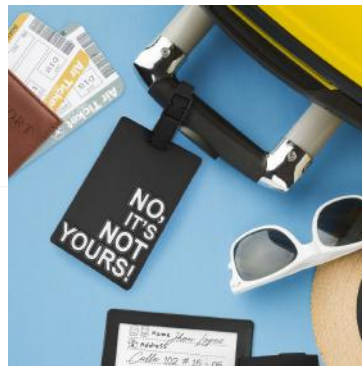

Set Airport

Incluye: Identificador de equipaje, candado universal y reata para maletas.
 De: 12 x 10 cm. Tampografía - Marcación 10 x 10 cm 

Set Viajero

Cojín inflable gamuzado para el cuello con tapa ojos y bolsa ajustable en cambrel. De: 16,3 x 11 cm. Tampografía - Marcación 2 x 2 cm 