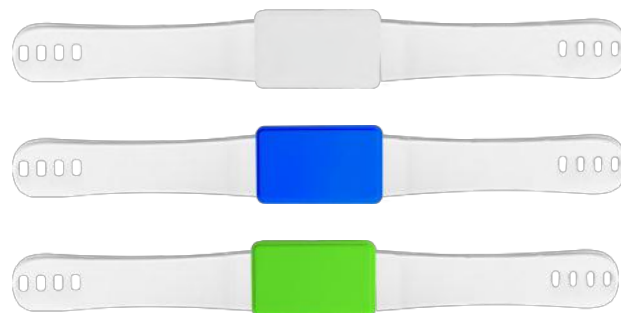

Manilla Led

Con luz Led y cierre ajustable. De 21 x 2,5 cm.
Tampografía - Marcación 4 x 2.3 cm