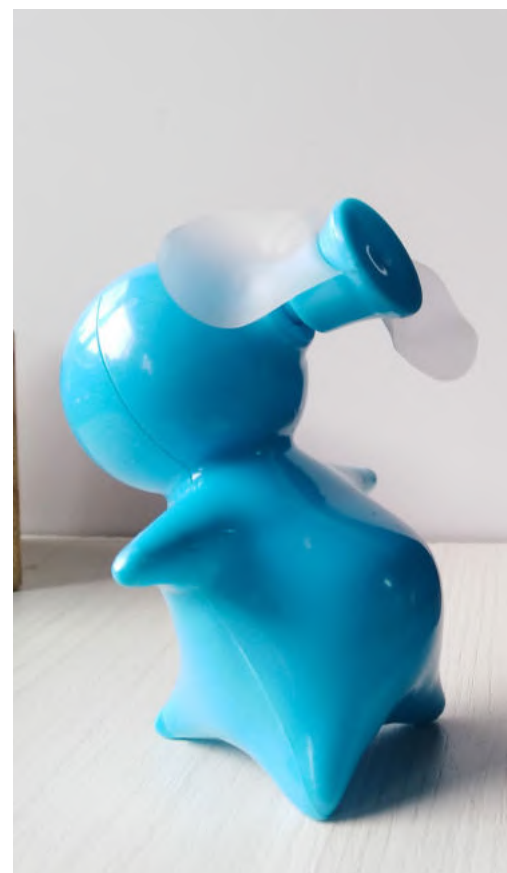

Ventilador Pibe

Ventilador de escritorio en forma de humano. De 10 x 8,5 cm. No incluye baterías. Tampografía - Marcación 10 x 3 cm