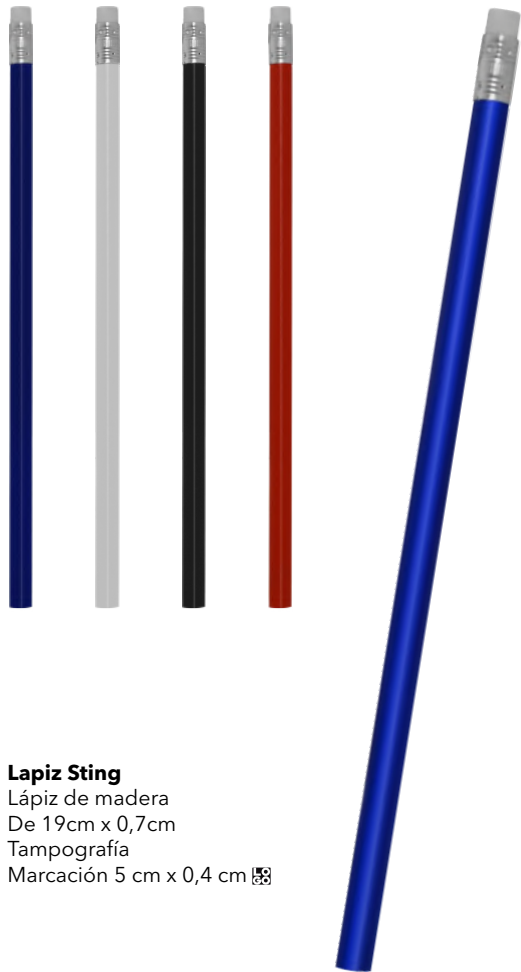

Lapiz Sting

Lápiz de madera
De 19cm x 0,7cm
Tampografía
Marcación 5 cm x 0,4 cm