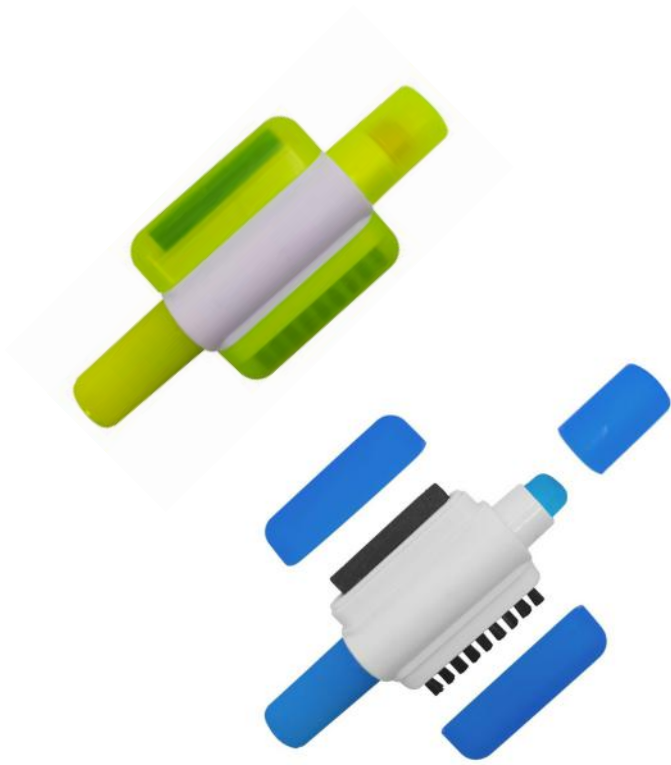

Resaltador Cleaner

De cera, no se seca. Paño en micro fibra para limpiar pantallas y escoba de limpieza para teclados. De: 8 x 1.6 x 3,8 cm
De 14,2 x 1 cm - Tampografía
Marcación 5 x 0,5 cm

RESALTADOR
CON MINA
QUE NO SE
SECA

Set Twin Cera

Con dos mini resaltadores de cera y clips multicolores en caja plástica.
Caja: 7.9 x 6.8 cm. Resaltador: 5.5 x 2 cm
Marcación 5 x 5 cm

Set Wax 3 en 1

Con dos resaltadores de cera, cosedora plástica y clips multicolores en bolsa de PVC con cremallera plástica.
Resaltador de 8.8 x 1.4 cm. Bolsa de 10.5 x 8.5 cm.
Tampografía
Marcación 5 x 5 cm