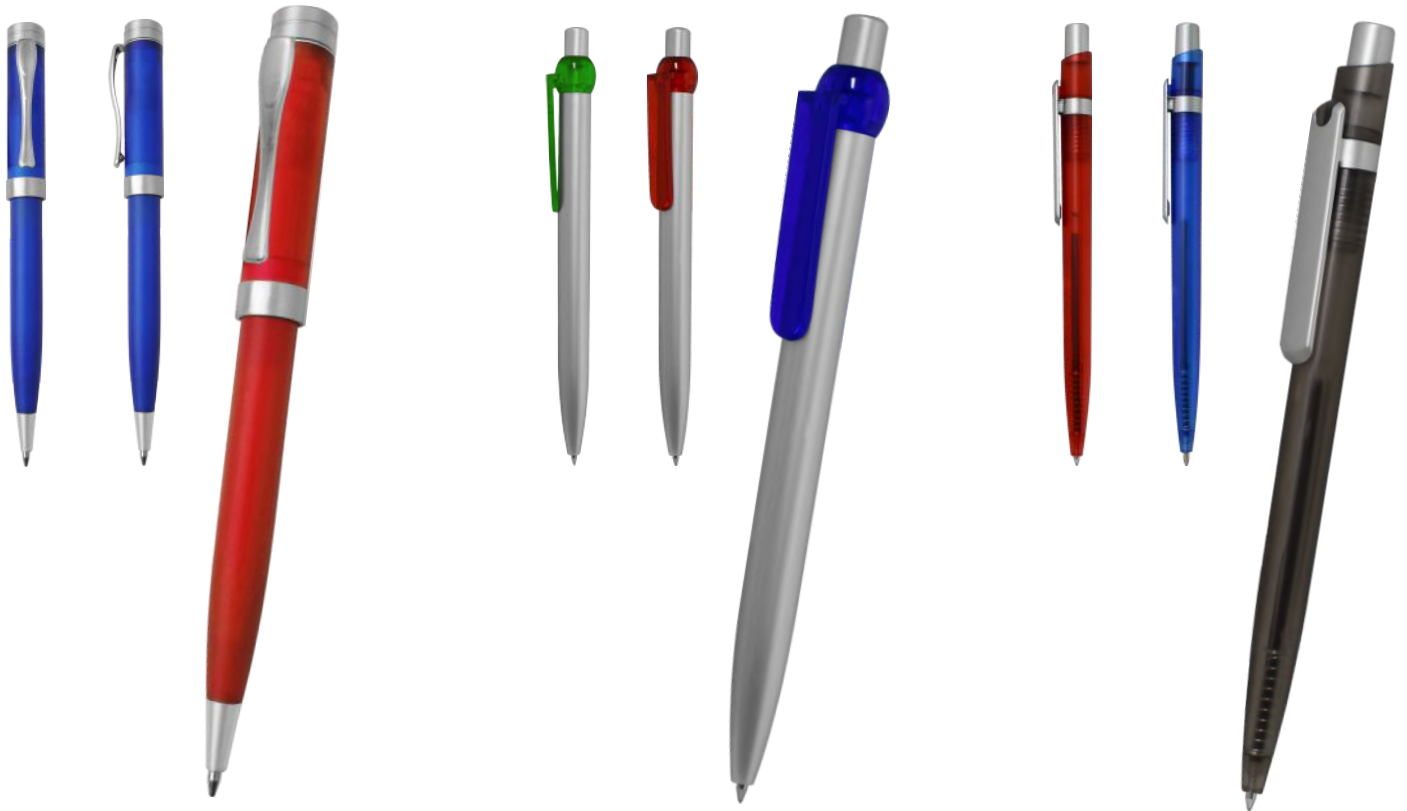

Marley
De 13,5 cm x 4,8 cm
Tampografía
Marcación 5 x 0,6 cm

Summer
De 14,2 cm x 1,5 cm
Tampografía
Marcación 3 x 0,8 cm

PALANCA
ANTIESTRÉS

Paul
De 14,3 cm x 1,4 cm
Tampografía
Marcación 3,5 x 0,7 cm

Hill
De 14 cm x 1,3 cm
Tampografía
Marcación 5 x 0,7 cm