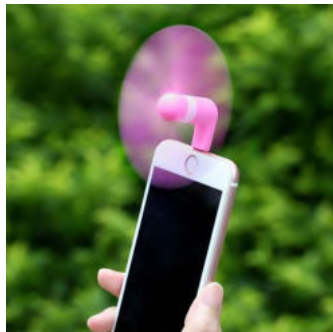

Lampara USB Flex

Siliconada, flexible con luz Led para puertos USB y baterías externas.
De 1,8 cm x 16,8 cm x 1 cm.
Tampografía - Marcación 3.8 x 0.8 cm

Ventilador Go

Plástico, funciona con la energía de teléfonos móviles Android y iPhone.
De 8.8 cm x 3,5 cm. Tampografía - Marcación 1.5 x 0.7 cm