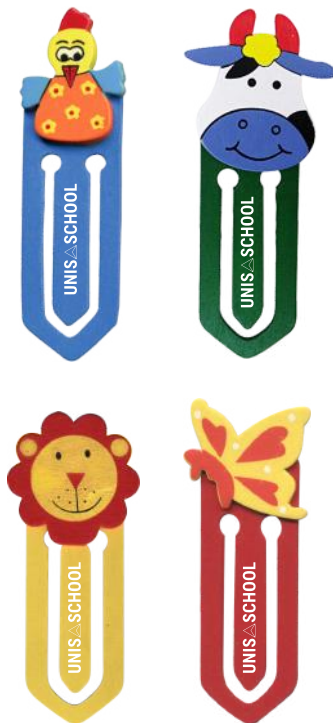

Borrador Retráctil

Incluye borrador de
 repuesto.
 De 10,7 x 5,6 cms
 de diámetro.
 Tampografía
 Marcación 5 cm x 1 cm

Set Woody

Set escolar que incluye lápiz, 6 colores de madera, regla de 20 cm, borrador de nata, tajalápiz plástico y soporte ergonómico en silicona.