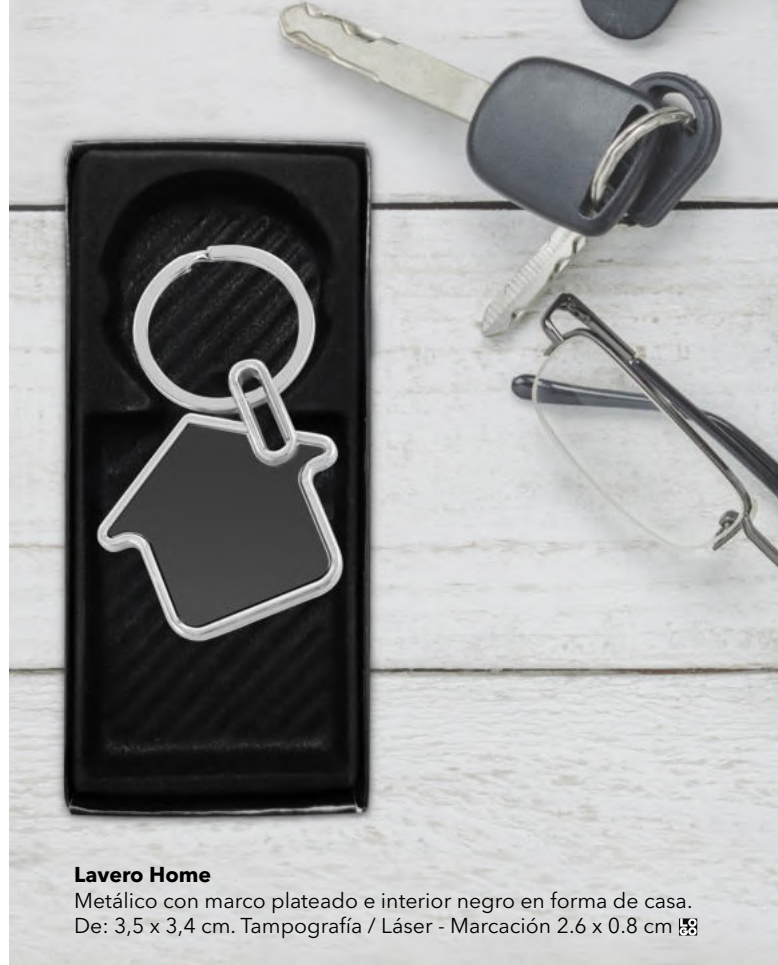

Llavero Home

Metálico con marco plateado e interior negro en forma de casa.
De: 3,5 x 3,4 cm. Tampografía / Láser - Marcación 2.6 x 0.8 cm