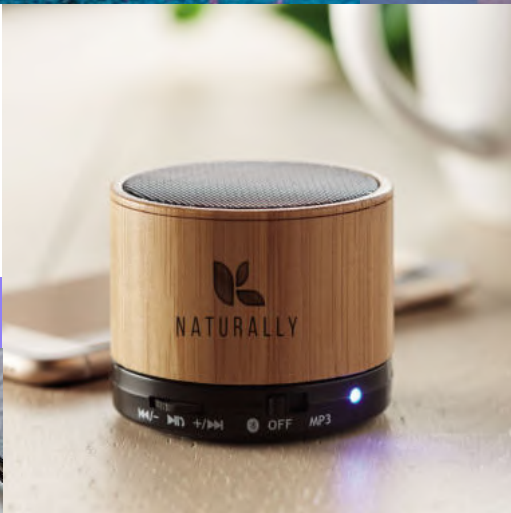

AUDIO

Activa el
sonido
al tacto

VIVE
A TU
RITMO

PROMOCIONALES CON ONDA
AUDIO - PARLANTES

Parlante Mini MP3

Para reproductores MP3, entrada de audio y cable USB.
De 5,2 X 3,6 X 6,4 cm.
Tampografía - Marcación 2 x 0.6 cm