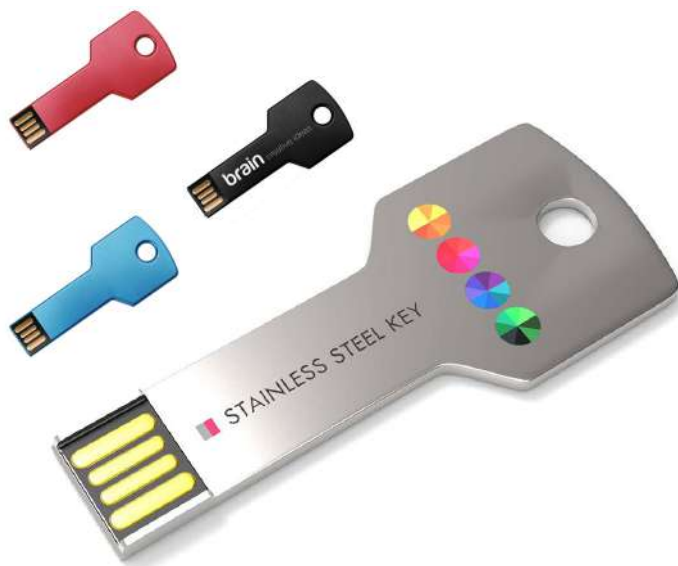

**INFO
EN TU
BOLSILLO**

USB Clip

Con tapa en cuero sintético y argolla tipo llavero.
De 8 y 16 GB. Tampografía / Láser - Marcación: 2.5 x 1.5 cm

USB Cuero

Con tapa en cuero sintético y argolla tipo llavero.
De 8 y 16 GB. Tampografía / Láser - Marcación: 2.5 x 1.5 cm

Caja Metálica de USB Deluxe

Metálica. De: 8,8 x 6 cm. No incluye troquel.
Tampografía / Láser - Marcación: 4 x 1.5 cm

Bolígrafo USB

Metálico con stylus para pantallas táctiles. De: 15 x 1,47 cm.
De 8 y 16 GB. Tampografía / Láser - Marcación: 3.5 x 0.8 cm

Llave USB

Metálica. De: 5,6 x 2,4 cm.
Tampografía / Láser - Marcación: 2 x 0.8 cm

Memoria USB Hidden

Memoria metálica deslizable. De: 3,7 x 2 cm.
Tampografía / Láser - Marcación: 3 x 1 cm

Memoria USB Capsula