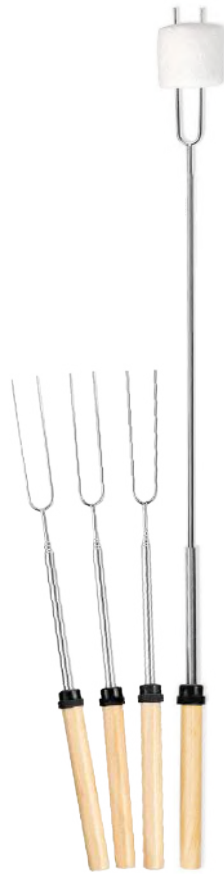

Sacacorcho Casillero

Sacacorchos para vino en acero inoxidable con navaja y destapador. De 11 x 2.8 cm. Tampografía / Láser - Marcación 3 x 0,8 cm 

Sistema giratorio

Mantiene el vino fresco

Tapón de Vino Merlot

Con cierre de seguridad y al vacío para conservar fresco el vino abierto. De 4 x 3.9 cm. Tampografía - Marcación: 2 x 2 cm 

Set Malbec

De 4 piezas. Saca corchos manual de precisión, cortador de sellos, tapón de vino de vacío y vertedor de vino con aireador. De 16.5 x 6.4 cm. Tampografía - Marcación: 3 x 2.8 cm 

Vinoteca Mendoza

Organizador de 5 vinos plegable elaborado en pino. De 43 x 12 x 25 cm. Tampografía / láser - Marcación: de 2 x 4.5 cm 

Set Mellow

4 pinchos expansibles hasta 81 centímetros en acero inoxidable con mango en madera y estuche de lona con cierre de cordón. Sistema de rotación en el mango. Tampografía / laser / screen / bordado. Pieza individual de 31 x 1.8 cm. Marcación 5 x 1,2 cm en los pinchos y de 13 x 4 cm en el estuche