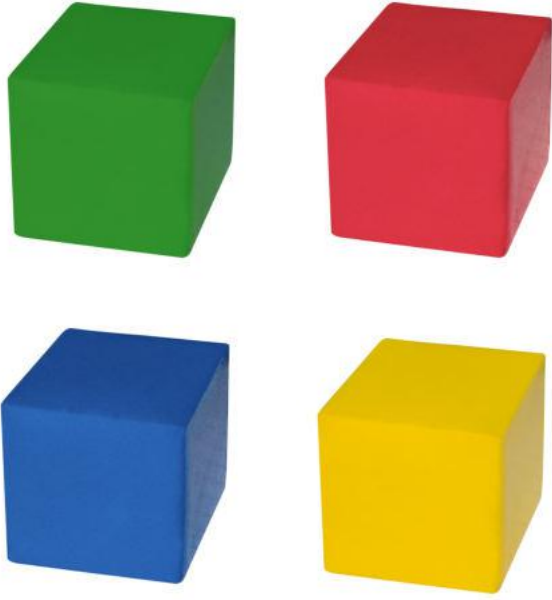

👍 **PROMOCIONALES CON ONDA**
ANTIESTRESS - FIGURAS

Cubo Antiestress

Figura antiestress De 5,5 X 5,5 cm
Tampografía - Marcación 3.5 x 2.5 cm