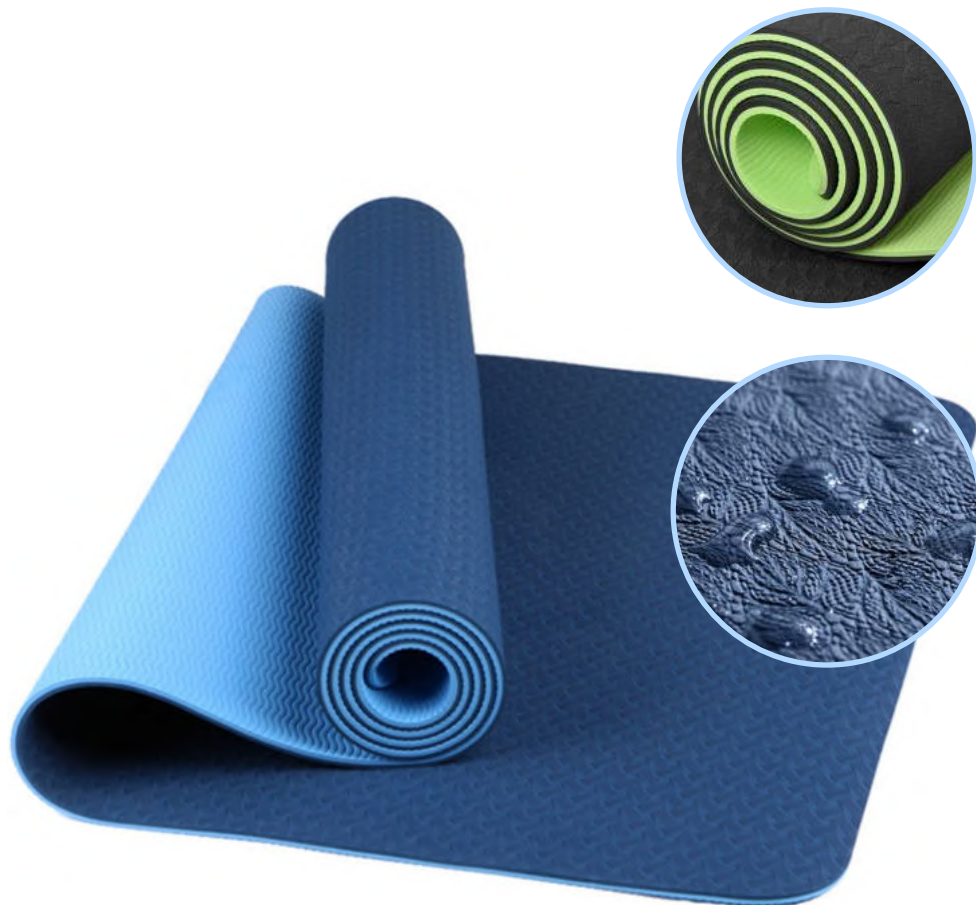

Tapete NBR

Tapete en NBR (caucho nitrilo butadieno) libre de PVC, látex y amigable con el medio ambiente. Resistente a la humedad y de gran amortiguación para la columna y las articulaciones gracia a su grosor de 1 cm. Trae cintas y estuche en lona para cargar. De: 183 x 61 x 1 cm. Screen - Marcación de 10 x 8 cm