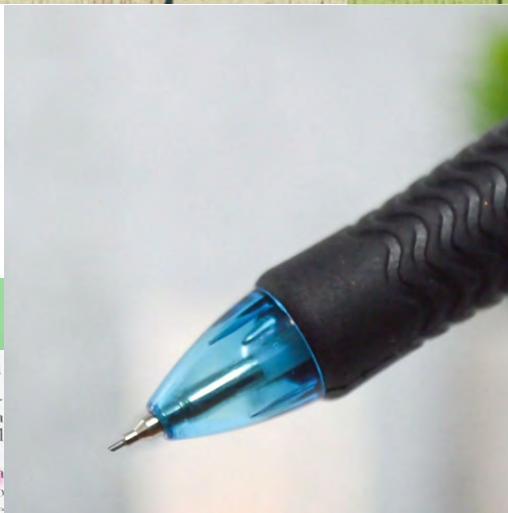

DISCONTINUIDAD

51

rintos se debilitan, socavados por las iniciativas seguras". Si se pregunta al consumidor lo que debe hacerse, el producto que se debería lanzar, se obtiene una respuesta convencional. En la práctica, el respeto acríptico por lo que dice el consumidor se convierte en excusa de posturas conservadoras.

Quizá el obstáculo que con mayor fuerza se opone al cambio sea nuestra obsesión por establecer ventajas sostenibles. Cuando una marca ha creado su clientela, cuando ha establecido una ventaja frente a la competencia que se materializa en cuota de mercado, el reflejo natural es la conservación. Trata de proteger su cuota de mercado, espera que la competitividad de la marca no se desgaste. La jerga de marketing refleja este modo de pensar con expresiones como "ideas en pipeline" o "prioridad en el mercado".

En su libro *Hypercompetitividad*, Richard Schonberger y Richard Schonberger, quienes piensan que se debe abandonar la capacidad de respuesta de las empresas. "La hipercompetitividad es una estrategia en un entorno de ventajas pasajeras." La hipercompetitividad no afecta sólo a las empresas que operan en mercados de alta tecnología y estabilidad y el equilibrio en todos los sectores: aerolíneas, servicios financieros, etc. El deseo de conservar el *status quo* es un anacronismo.

Éstas no son sino algunas de las razones que favorecen las iniciativas seguras, que están perpetuado por temor a perder el terreno que, a su vez, impide la innovación y el riesgo.

Para reinventar el riesgo, éste debe considerarse como catalizador del cambio. En uno de sus libros, Tom Peters incluye esta cita de Steve Ross: "Se respide a la gente por no cometer errores". Es un comentario espléndido.

IMAGINA ESCRIBE CREA