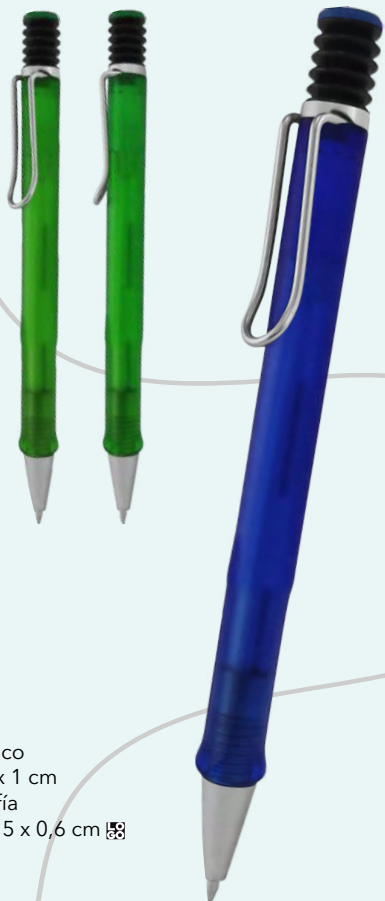

Lebrón
Clip Metálico
De 14 cm x 1 cm
Tampografía
Marcación 5 x 0,6 cm