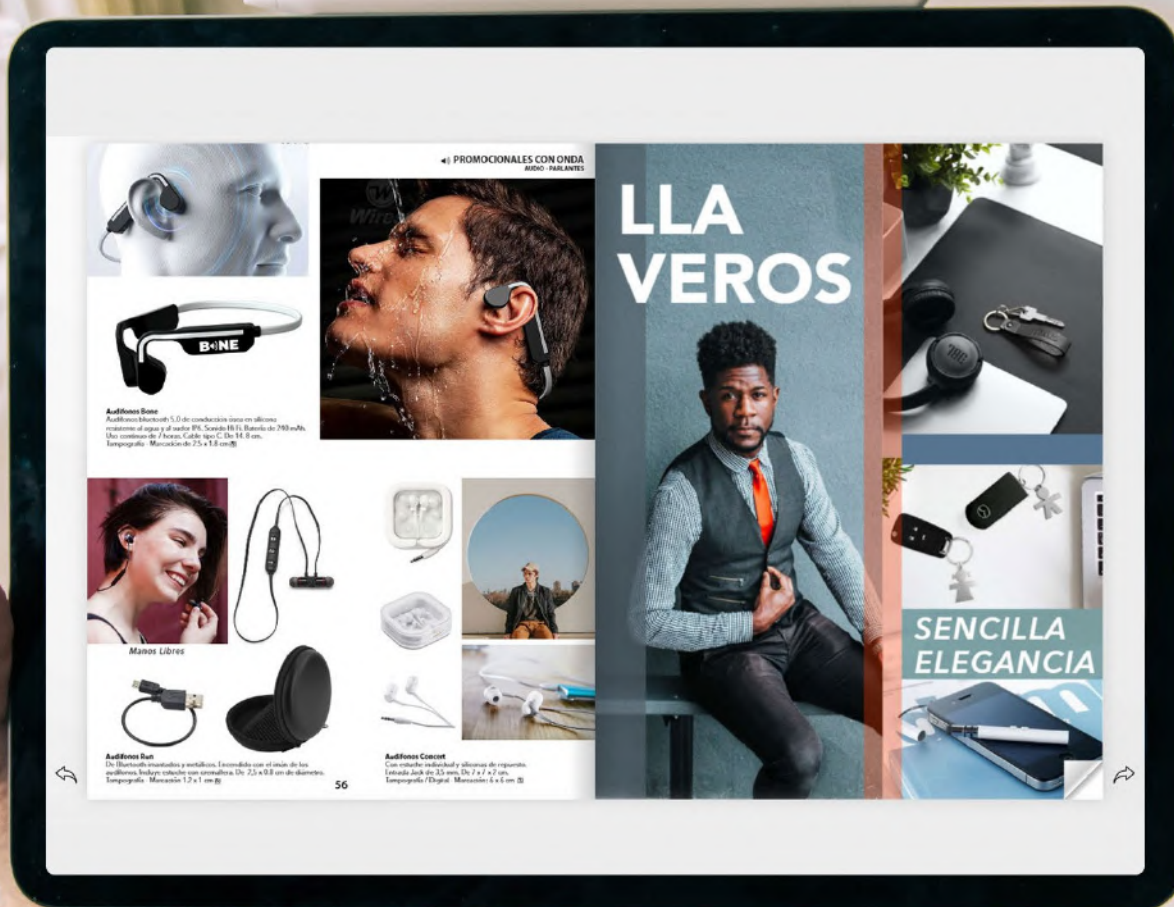

REGALOS CON ONDA

GIFTS & MERCH
2024 - 2025

CATÁLOGO DIGITAL

EL MERCHANDISING PROMOCIONAL ES UNA GRAN HERRAMIENTA DE BAJO COSTO Y AMPLIO ALCANCE PARA TRANSMITIR LOS MENSAJES DE TU MARCA DE MANERA PODEROSA, PERMANENTE Y MEMORABLE. NUESTRA COLECCIÓN ESTÁ PENSADA PARA VARIOS SEGMENTOS DE NEGOCIOS Y PARA GENERAR VÍNCULOS A TRAVÉS DE PRODUCTOS FUNCIONALES EN LA VIDA DIARIA. INSPÍRATE DESDE CUALQUIER DISPOSITIVO Y EN CUALQUIER LUGAR.