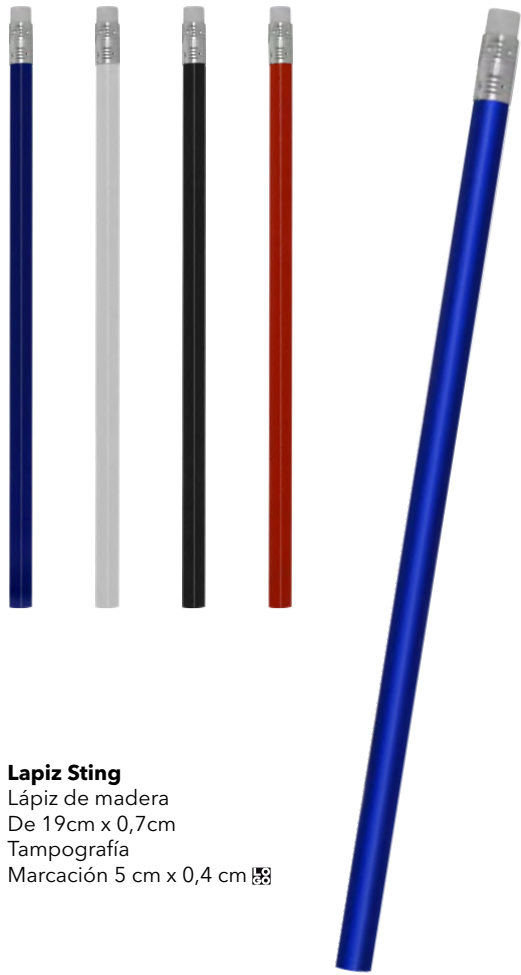

Lapiz Sting

Lápiz de madera
De 19cm x 0,7cm
Tampografía
Marcación 5 cm x 0,4 cm