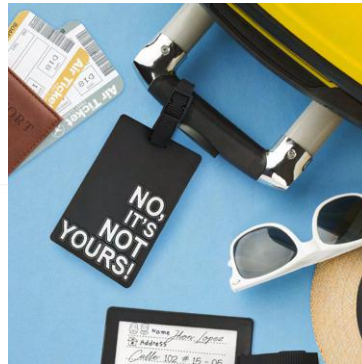

Set Airport

Incluye: Identificador de equipaje, candado universal y reata para maletas.
 De: 12 x 10 cm. Tampografía - Marcación 10 x 10 cm 

Set Viajero

Cojín inflable gamuzado para el cuello con tapa ojos y bolsa ajustable en cambrel. De: 16,3 x 11 cm. Tampografía - Marcación 2 x 2 cm 