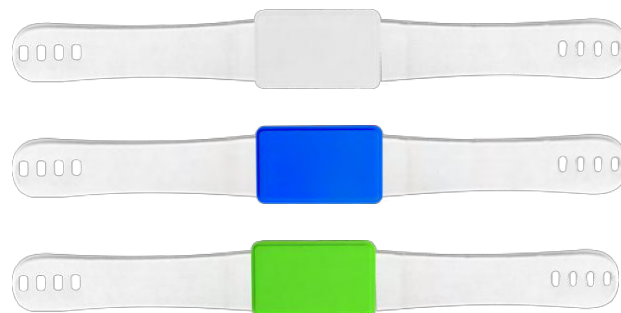

Manilla Led

Con luz Led y cierre ajustable. De 21 x 2,5 cm.
Tampografía - Marcación 4 x 2.3 cm