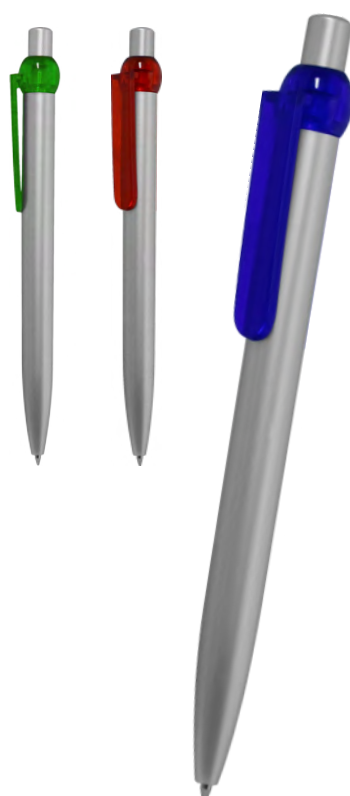

Muller
De 13,5 cm x 1 cm
Tampografía
Marcación 5 x 0,6 cm