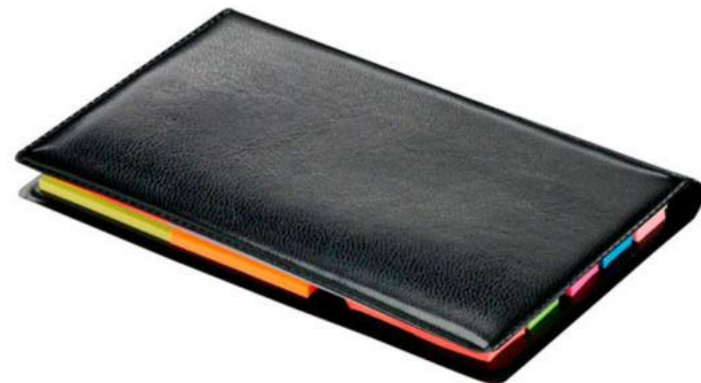

Set Post It Office

En imitación cuero. Incluye juego de tacos y banderitas adhesivas.
De 13,5 x 8,5 x 1 cm
Tampografía - Screen - Digital
Marcación 6 x 4 cm