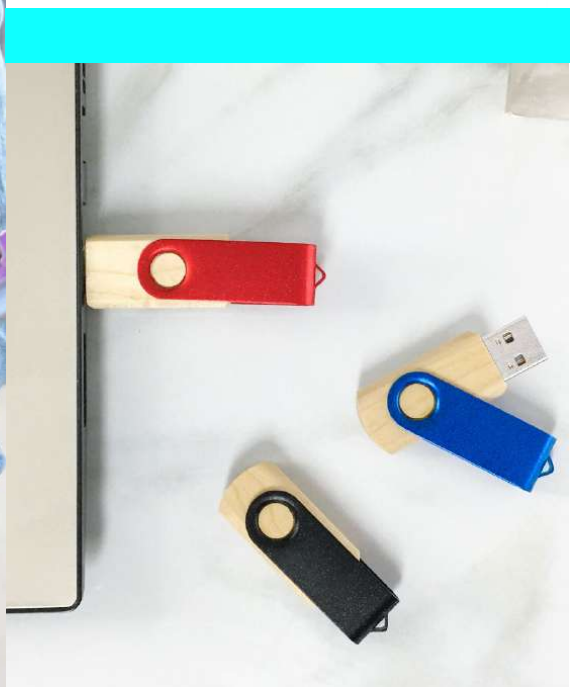

**INFO
EN TU
BOLSILLO**