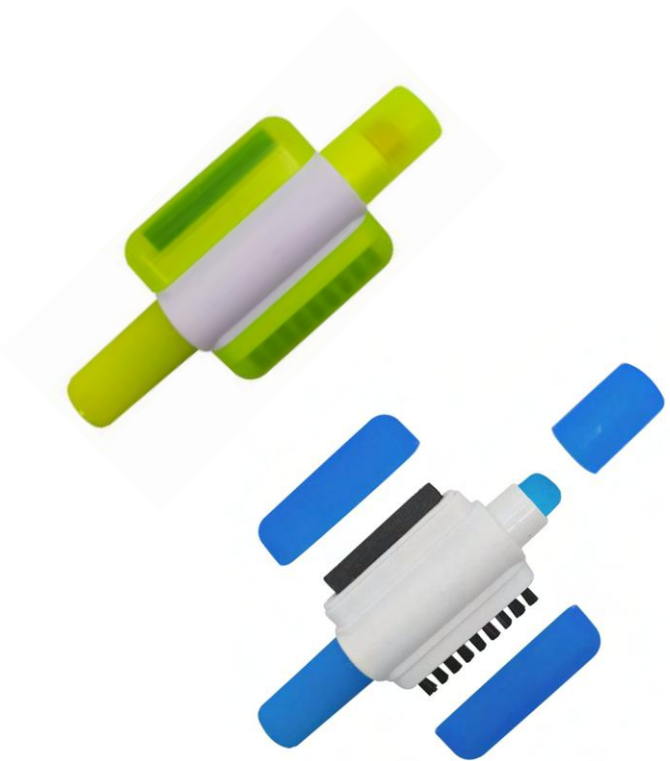

**RESALTADOR
CON MINA
QUE NO SE
SECA**

Resaltador Cleaner

De cera, no se seca. Paño en micro fibra para limpiar pantallas y escoba de limpieza para teclados. De: 8 x 1.6 x 3,8 cm
De 14,2 x 1 cm - Tampografía
Marcación 5 x 0,5 cm