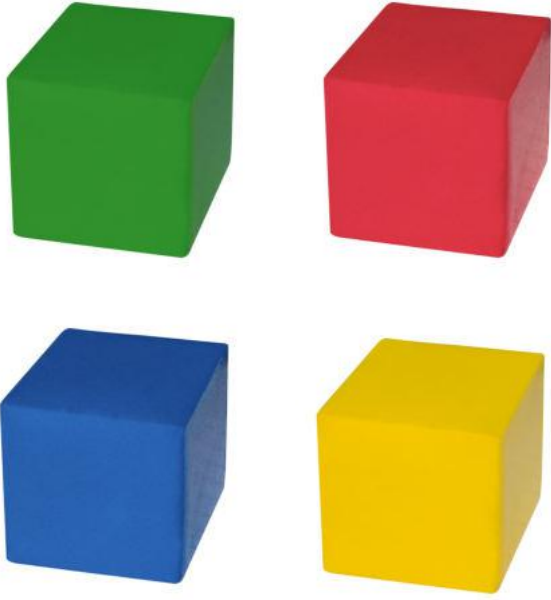

👍 **PROMOCIONALES CON ONDA**
ANTIESTRESS - FIGURAS

Cubo Antiestress

Figura antiestress De 5,5 X 5,5 cm
Tampografía - Marcación 3.5 x 2.5 cm