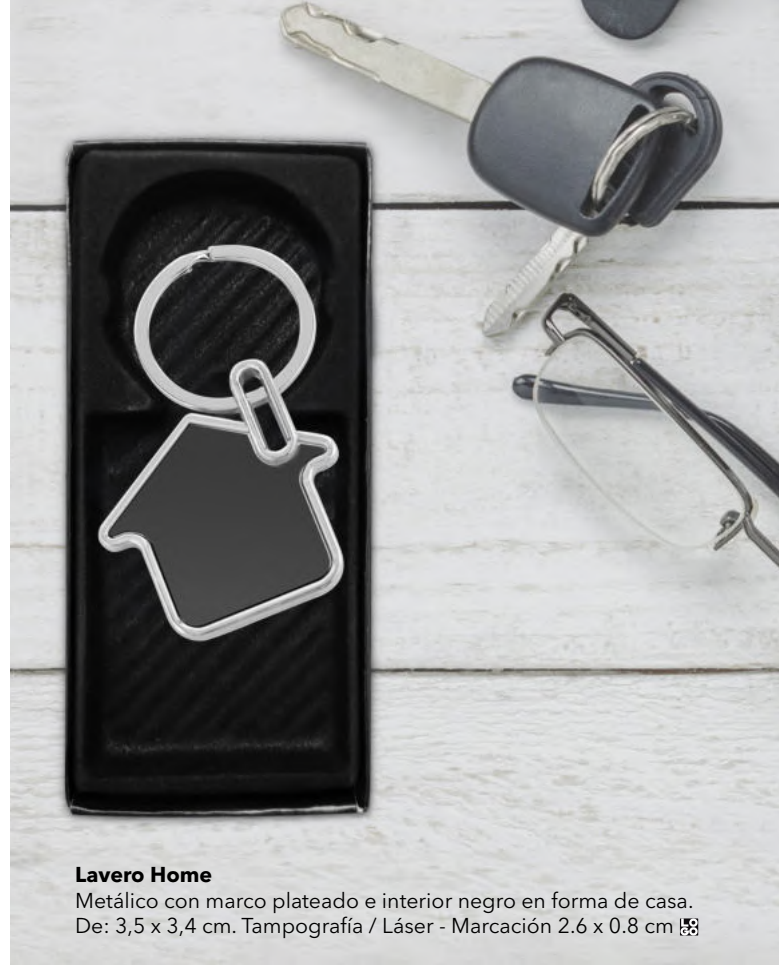

Llavero Home

Metálico con marco plateado e interior negro en forma de casa.
De: 3,5 x 3,4 cm. Tampografía / Láser - Marcación 2.6 x 0.8 cm