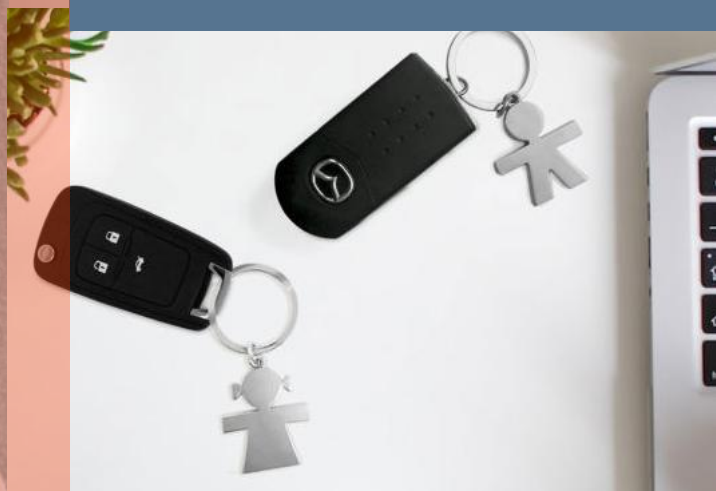

LLA VEROS

*SENCILLA
ELEGANCIA*