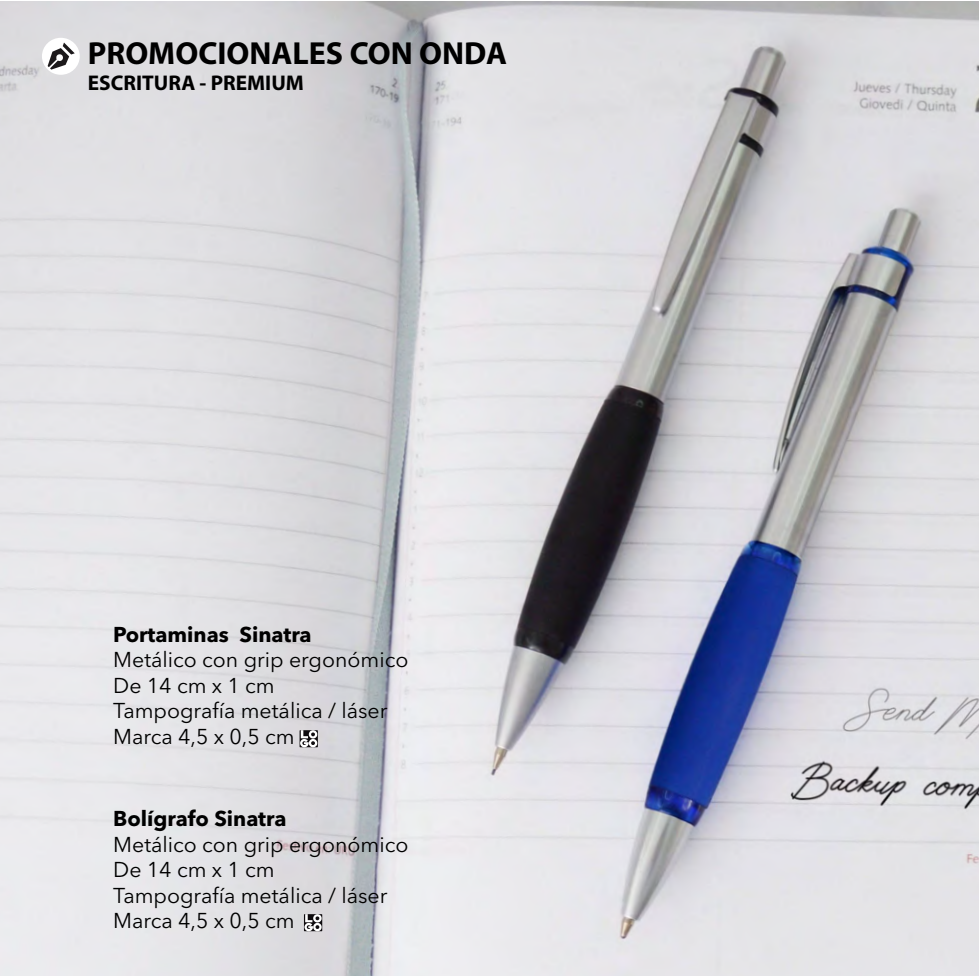

PROMOCIONALES CON ONDA
ESCRITURA - PREMIUM

Portaminas Sinatra

Metálico con grip ergonómico
De 14 cm x 1 cm
Tampografía metálica / láser
Marca 4,5 x 0,5 cm