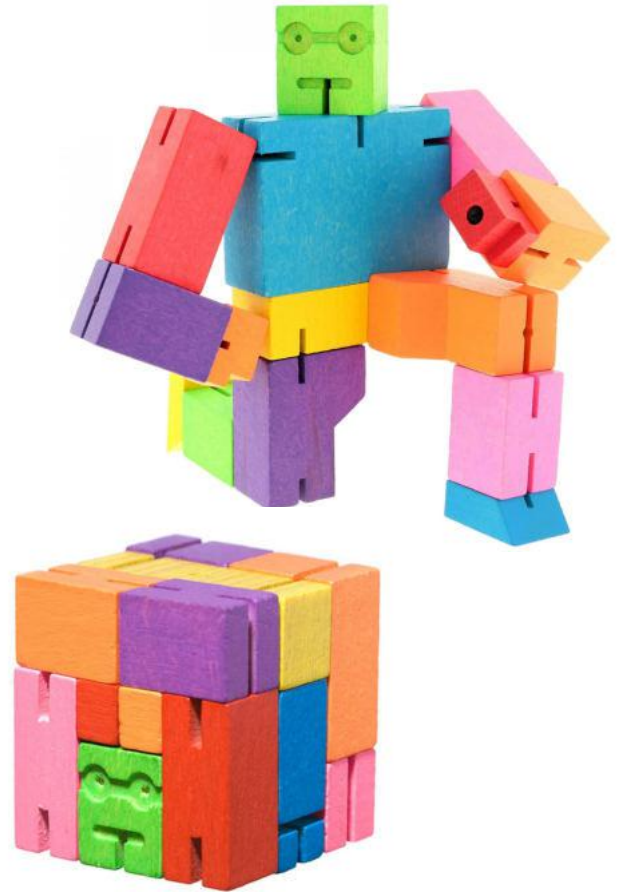

Cubot

Robot armable de madera con elástico interno y piezas móviles para acomodar gran variedad de posturas. De 3.9 x 3.9 cm cerrado
Tampografía - Marcación 4 x 2 cm