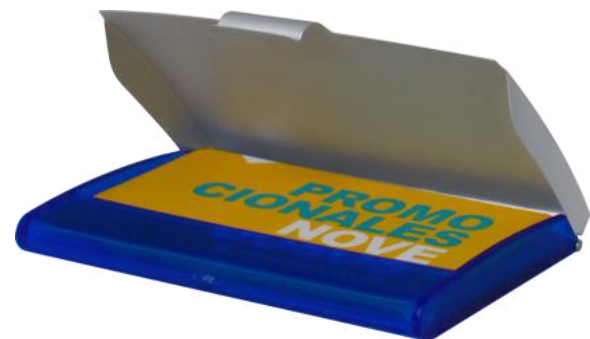

Portatarjetas Aluminio

Tapa en aluminio con cuerpo en acrílico. De: 9,8 x 6,4 cm.
Tampografía / Láser. Marcación 5 x 2.5cm