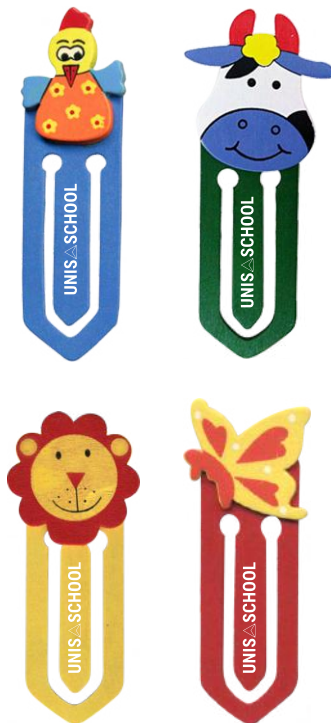

Borrador Retráctil

Incluye borrador de
 repuesto.
 De 10,7 x 5,6 cms
 de diámetro.
 Tampografía
 Marcación 5 cm x 1 cm

Set Woody

Set escolar que incluye lápiz, 6 colores de madera, regla de 20 cm, borrador de nata, tajalápiz plástico y soporte ergonómico en silicona.