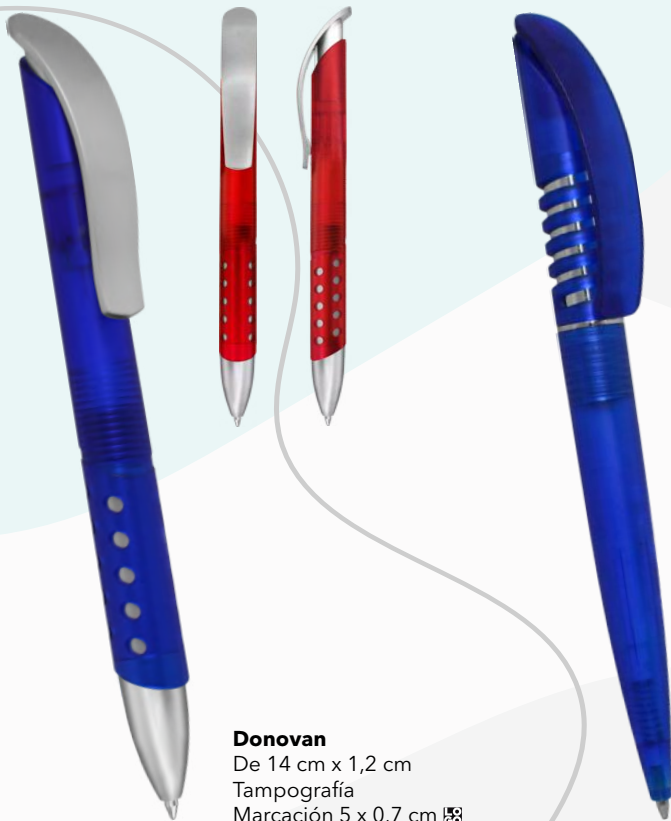

Smith
De 14,8 cm x 1,2 cm
Tampografía
Marcación 4 x 0,7 cm

Donovan
De 14 cm x 1,2 cm
Tampografía
Marcación 5 x 0,7 cm