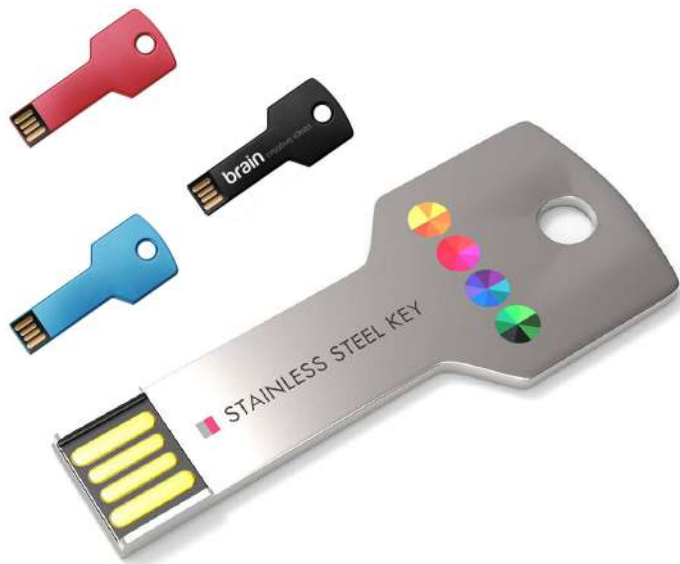

USB

```
language_attributes();  
charset="utf-8" bloginfo( 'charset' ); ?> />  
name="viewport" content="width=device-width" />  
rel="profile" href="http://gmpg.org/xfn/11" />  
rel="pingback" href="http://gmpg.org/xfn/11" />  
fruitful_get_favicon(); ?>  
wp_head(); ?>  
<?php body_class();?>  
<div id="page-header" class="hfeed site">  
<?php $theme_options = fruitful_get_theme_options();  
$logo_pos = $menu_pos = '';  
if (isset($theme_options['logo_position']))  
$logo_pos = esc_attr($theme_options['logo_position']);  
if (isset($theme_options['menu_position']))  
$menu_pos = esc_attr($theme_options['menu_position']);  
$pos_class = fruitful_get_class($logo_pos);  
$pos_class = fruitful_get_class($menu_pos);
```

**INFO
EN TU
BOLSILLO**

USB Clip

Con tapa en cuero sintético y argolla tipo llavero.
De 8 y 16 GB. Tampografía / Láser - Marcación: 2.5 x 1.5 cm

USB Cuero

Con tapa en cuero sintético y argolla tipo llavero.
De 8 y 16 GB. Tampografía / Láser - Marcación: 2.5 x 1.5 cm

Caja Metálica de USB Deluxe

Metálica. De: 8,8 x 6 cm. No incluye troquel.
Tampografía / Láser - Marcación: 4 x 1.5 cm

Bolígrafo USB

Metálico con stylus para pantallas táctiles. De: 15 x 1,47 cm.
De 8 y 16 GB. Tampografía / Láser - Marcación: 3.5 x 0.8 cm

Llave USB

Metálica. De: 5,6 x 2,4 cm.
Tampografía / Láser - Marcación: 2 x 0.8 cm

Memoria USB Hidden

Memoria metálica deslizable. De: 3,7 x 2 cm.
Tampografía / Láser - Marcación: 3 x 1 cm

Memoria USB Capsula