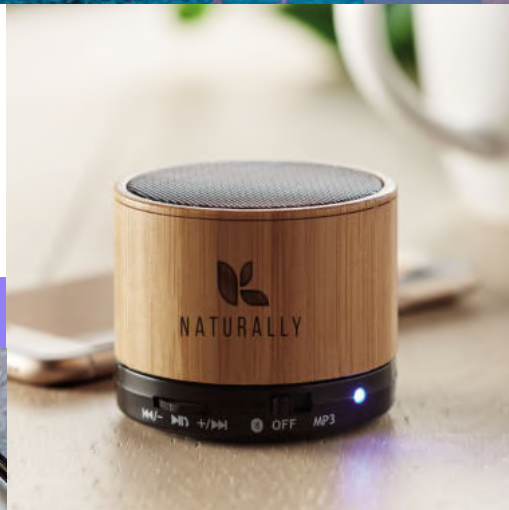

VIVE
A TU
RITMO