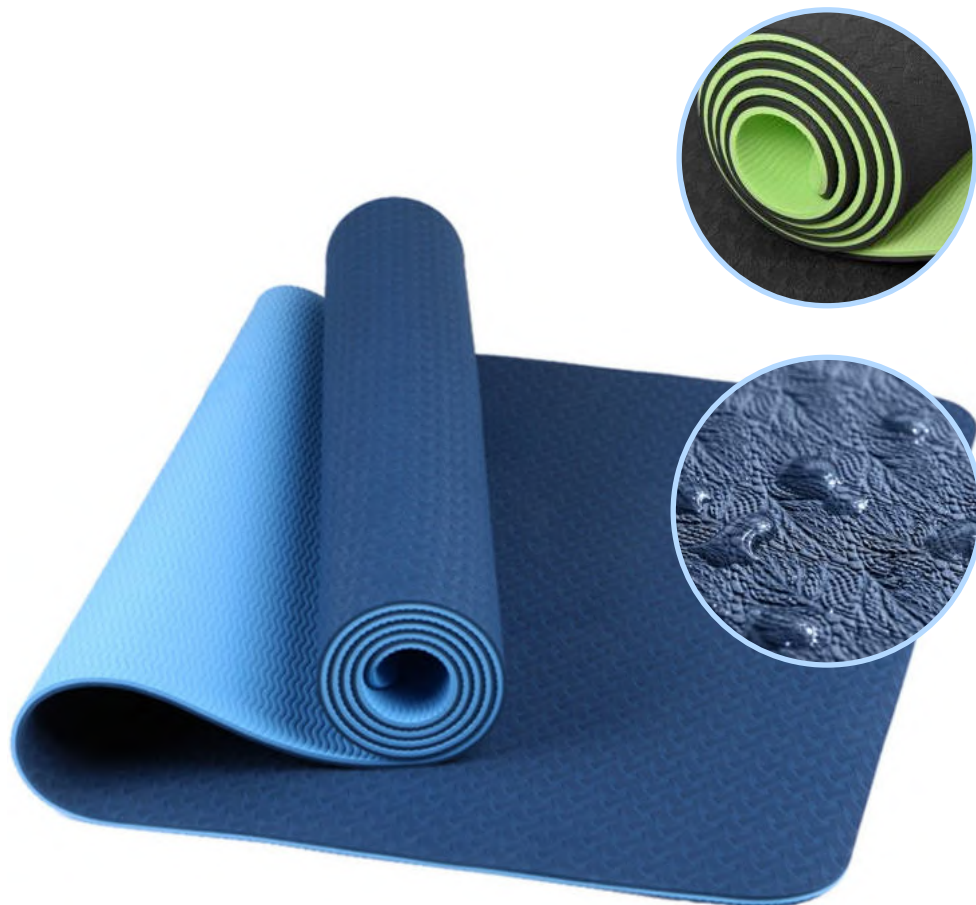

Tapete NBR

Tapete en NBR (caucho nitrilo butadieno) libre de PVC, látex y amigable con el medio ambiente. Resistente a la humedad y de gran amortiguación para la columna y las articulaciones gracia a su grosor de 1 cm. Trae cintas y estuche en lona para cargar. De: 183 x 61 x 1 cm. Screen - Marcación de 10 x 8 cm